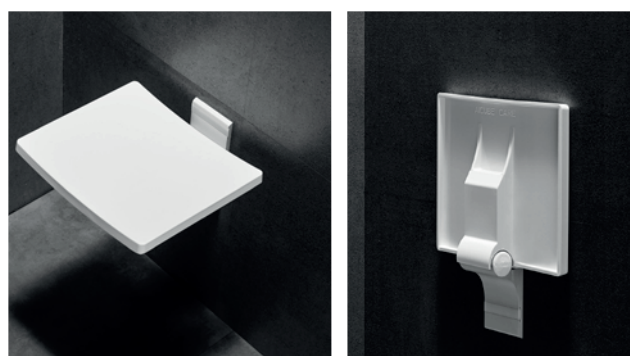

SEDÁTKO DO SPRCHY

Moderní, praktické, bezpečné a stabilní sprchové sedátko jistě usnadní používání sprchy lidem s omezenou pohyblivostí a zároveň jim poskytne maximální pohodlí při sprchování. Je to také skvělé řešení i pro rodiny s dětmi.

- moderní a funkční design.
- stabilní a silná konstrukce
- rozměr 32 × 37 cm
- maximální nosnost 150 kg
- montáž na zeď
- sklápění na zeď

kód	barva	cena Kč/€
VANSPA	bílá	5 790 Kč/232 €*

ÚDRŽBA POVRCHŮ

ČISTIČ PRO VANY A SPRCHOVÉ VANIČKY

Extrémně účinný čistič pro akrylové vany a sprchové vaničky. Ideální pro každodenní péči - neobsahuje žíravé látky.

kód	cena Kč/€
VANSRWB	390 Kč/16 €*

ČISTIČ SKEL SPRCHOVÝCH KOUTŮ A ZÁSTĚN

Moderní složení pěny pro čištění zajišťuje účinnou péči a ochranu sprchových kabin a vanových zástěn ze skla a plastu. Okamžitě odstraňuje usazeniny mýdla a koupelového oleje, mastnotu, skvrny od vody a lehké kamenné usazeniny.

kód	cena Kč/€
VANSRKP	390 Kč/16 €*