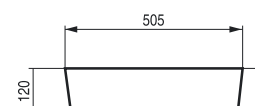

Funkčně navržená
odkládací plocha

0 5 mm vyvýšený okraj chrání
proti stříkání vody

Jemné a kvalitní zpracování
okraje o síle pouze
3 mm.

PIEGA

Umyvadlo na desku

kód	rozměr	cena Kč/€
OLKLT3220	Ø 45×11 cm	3 590 Kč/144 €
OLKLT2202	50,5×38,5×12 cm	3 590 Kč/144 €
OLKLT2203	61×40×13,5 cm	3 990 Kč/160 €
OLKLT2203P	81,5×41×13,5 cm	7 490 Kč/300 €