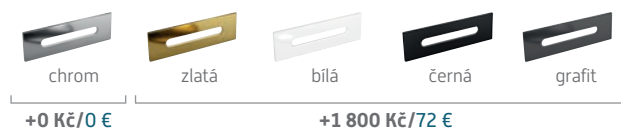

Štěrbínový přepad se sifonem click-clack