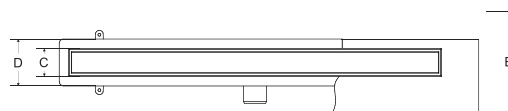

VIRGO NEXT BLACK

Materiál: NEREZ/SKLO/ABS sifon

- žlab s přírubou, určený k montáži ke zdi
- tenký žlab, šířka 6 cm
- nízká montážní výška (62 mm od příruby)
- sifon čistitelný shora
- průměr připojení 50 mm
- průtok pachového filtru až 56 l/min
- rošt v provedení černé sklo

Sada obsahuje: žlab se sifonem a výškově stavitelnými nožičkami, rošt a hydroizolační pásku.

kód	rozměr / barva	cena Kč/€
ZL0L60VNB	60 × 6 cm, černá barva	5 390 Kč/216 €
ZL0L70VNB	70 × 6 cm, černá barva	5 490 Kč/220 €
ZL0L80VNB	80 × 6 cm, černá barva	5 690 Kč/228 €
ZL0L90VNB	90 × 6 cm, černá barva	5 890 Kč/236 €

A	B	C	D	E	F	G	H
600	30	60	110	160	75-115	62-102	50
700	30	60	110	160	75-115	62-102	50
800	30	60	110	160	75-115	62-102	50
900	30	60	110	160	75-115	62-102	50