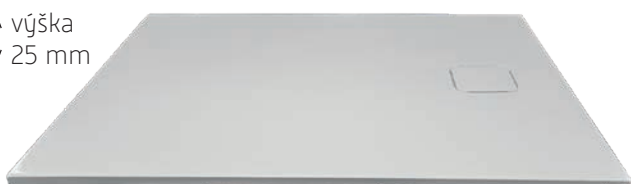

KERMEN

- Designová krytka sifonu součástí vaničky
- Vanička bez nožiček, bez sifonu
- Průměr otvoru pro sifon – 90 mm

ZÁRUKA 5 LET

kód	rozměr [cm]	cena Kč/€
VANKKER1080	100×80×2,5 cm	8 090 Kč/324 €*
VANKKER1090	100×90×2,5 cm	8 590 Kč/344 €*
VANKKER1280	120×80×2,5 cm	9 190 Kč/368 €*
VANKKER1290	120×90×2,5 cm	10 190 Kč/408 €*
VANKKER1080CPL/P	čelní panel 100×80×10 cm, levý/pravý	1 190 Kč/48 €*
VANKKER1090CPL/P	čelní panel 100×90×10 cm, levý/pravý	1 190 Kč/48 €*
VANKKER1280CPL/P	čelní panel 120×80×10 cm, levý/pravý	1 190 Kč/48 €*
VANKKER1290CPL/P	čelní panel 120×90×10 cm, levý/pravý	1 190 Kč/48 €*
VANKKERNOZ5	nožičky 5 ks	440 Kč/18 €

↑ výška
↓ 25 mm