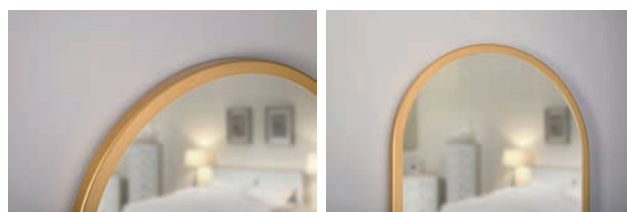

LEBUS GOLD

Oválné zrcadlo bez osvětlení, které je vhodné do před síní a koupelen a je osazeno v moderním zlatém rámu z plastu. Hloubka rámu - 2,5 cm.

kód	rozměr [š × v]	cena Kč/€
OLNZLEB5010G	50×100 cm	4 790 Kč/192 €*