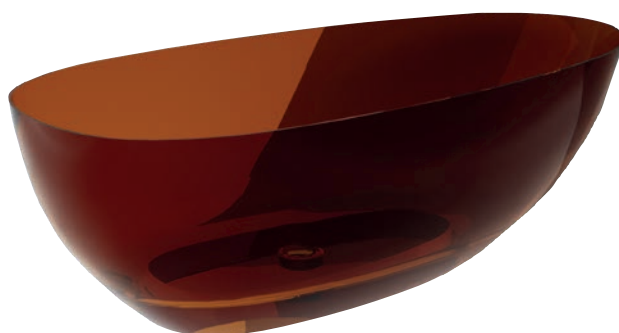

černá

Barevné provedení vany

blue wave

ocean breeze

earth rust

carbon grey

kód	rozměr/objem	barva	cena Kč/€
VANXAR160B	160 × 75 cm/300 l	černá	85 690 Kč/3428 €*
VANXAR160H	160 × 75 cm/300 l	hnědá	85 690 Kč/3428 €*
VANXAR160M	160 × 75 cm/300 l	modrá	85 690 Kč/3428 €*
VANXAR160Z	160 × 75 cm/300 l	zelená	85 690 Kč/3428 €*