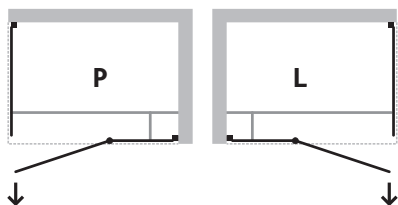

S POVRCHOVOU
ÚPRAVOU SKLA

ZÁRUKA 3 ROKY

TIP

všechny varianty
skladem

zapuštěné
panty

PIXA CHROM – OBDÉLNÍK

Luxusní celoskleněný kout **PIXA - obdélník** je opatřený elegantními **zapuštěnými panty** se zdvihovým mechanismem a nástěnnou vymežovací lištou v chromovém provedení. Sprchový kout **PIXA** je vyroben z tvrzeného bezpečnostního skla o tloušťce 6 mm, na které je nanášena povrchová úprava. Tato úprava usnadňuje čištění a minimalizuje ukládání vodního kamene. Se svou výškou 195 cm lze kout instalovat i bez vaničky přímo na dlažbu. Kout je třeba objednat v pravém nebo levém provedení.

výplň: 6 mm bezpečnostní sklo čiré

rám a panty: chrom

kód levé/pravé provedení	rám	rozměr (š × v)	šířka vstupu	montážní rozměr	cena Kč/€*
BCPIXA1080BDL / BCPIXA1080BDP	chrom	100 × 80 × 195 cm	58 cm	98–100 × 78–80 cm	15 790 Kč/632 €*
BCPIXA1090BDL / BCPIXA1090BDP	chrom	100 × 90 × 195 cm	58 cm	98–100 × 88–90 cm	15 790 Kč/632 €*
BCPIXA1280BDL / BCPIXA1280BDP	chrom	120 × 80 × 195 cm	58 cm	118–120 × 78–80 cm	15 890 Kč/636 €*
BCPIXA1290BDL / BCPIXA1290BDP	chrom	120 × 90 × 195 cm	58 cm	118–120 × 88–90 cm	16 090 Kč/644 €*

Cena bez vaničky.