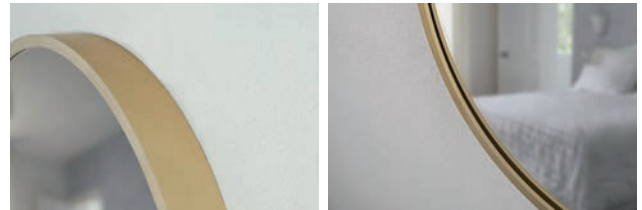

BRANDIS GOLD

Oválné zrcadlo bez osvětlení, které je vhodné do před síní a koupelen v moderním zlatém rámu z broušeného hliníku. Lze osadit jak na výšku, tak i na šířku. Hloubka rámu - 4 cm.

kód	rozměr [š × v]	cena Kč/€
OLNZBRA4080G	40×80 cm	3 690 Kč/148 €*
OLNZBRA5010G	50×100 cm	4 490 Kč/180 €*