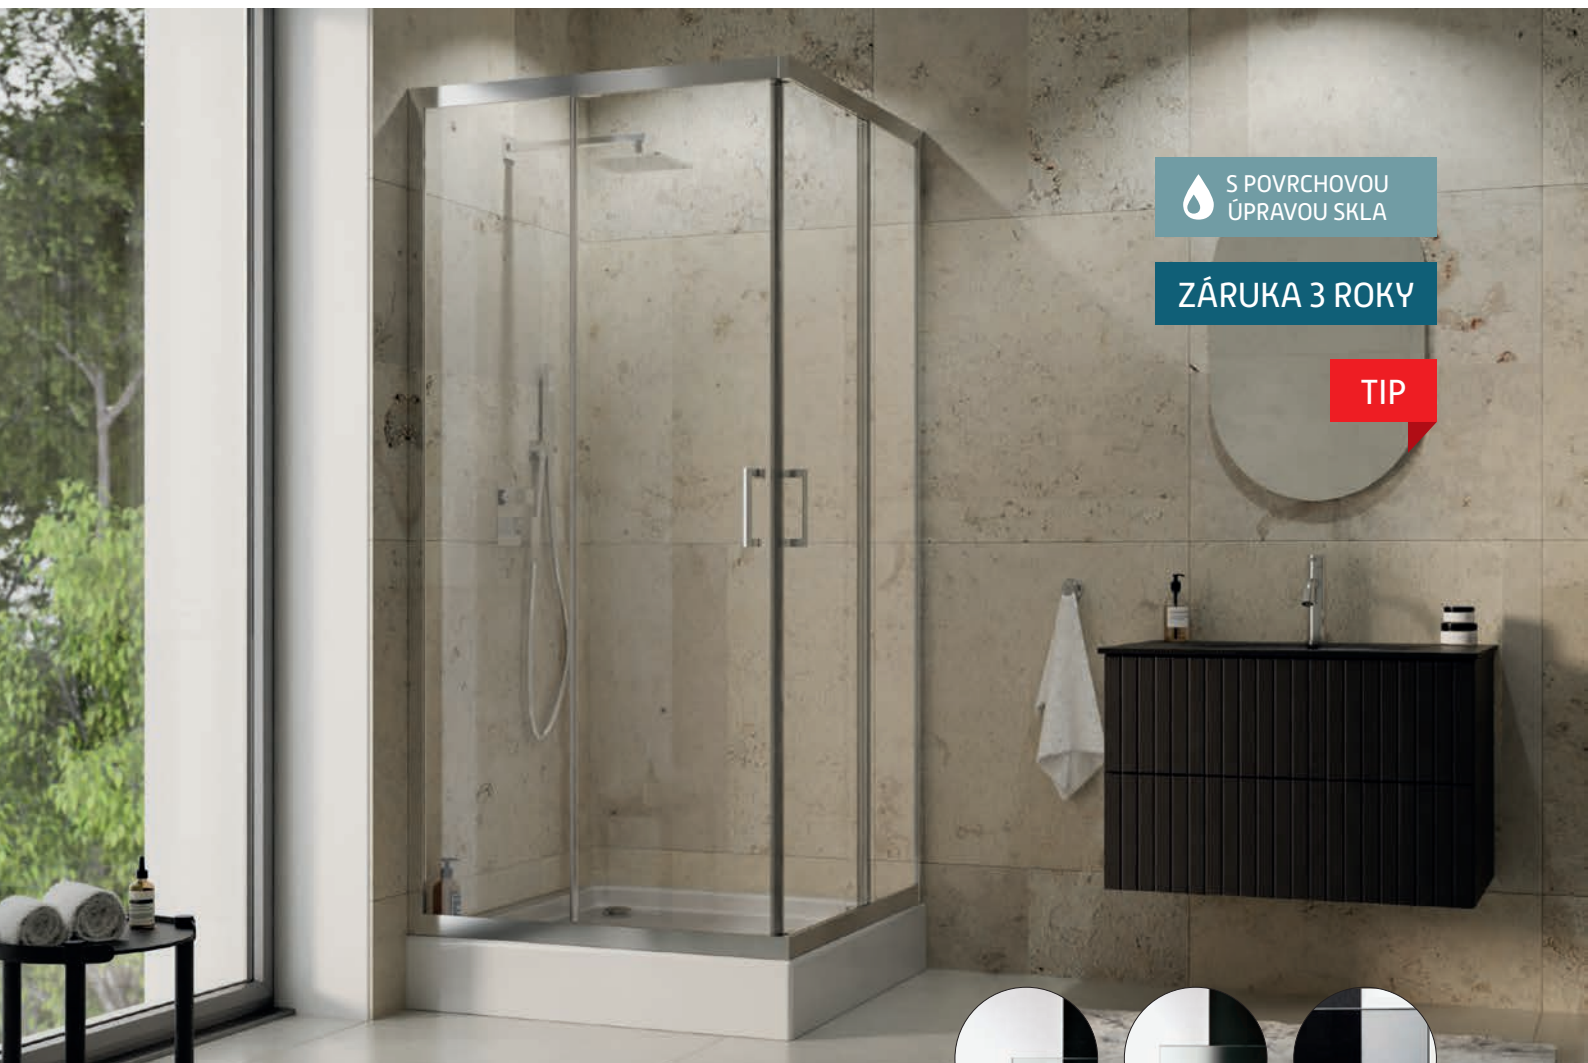

S POVRCHOVOU
ÚPRAVOU SKLA

ZÁRUKA 3 ROKY

TIP

MODERN 190 – ČTVEREC

Čtvercový sprchový kout **MODERN 190** vyniká kvalitním zpracováním hliníkového rámu v barvě lesklého chromu, který spolu s magnetickým dovíráním, zajistí jeho dokonalou těsnost. Maximální bezpečí zajistí bezpečnostní sklo [6 mm]. Sprchový kout je vhodný jak pro větší tak i pro menší koupelny.

výplň: 6 mm bezpečnostní sklo čiré / 6 mm sklo frost / 6 mm sklo kouřové

rám: chrom

otvírání: posuvně

kód	rozměr	šířka vstupu	montážní rozměr	sklo	cena Kč/€ *
BCMO280CTVERCC	80 × 80 × 190 cm	41 cm	78,5–80,5 cm	čiré	11 990 Kč/480 € *
BCMO290CC	90 × 90 × 190 cm	48 cm	88,5–90,5 cm	čiré	11 990 Kč/480 € *
BCMO280CTVERCF	80 × 80 × 190 cm	41 cm	78,5–80,5 cm	frost	11 990 Kč/480 € *
BCMO290CTVERCF	90 × 90 × 190 cm	48 cm	88,5–90,5 cm	frost	11 990 Kč/480 € *
BCMO280CTVERCG	80 × 80 × 190 cm	41 cm	78,5–80,5 cm	kouřové	12 990 Kč/520 € *
BCMO290CTVERCG	90 × 90 × 190 cm	48 cm	88,5–90,5 cm	kouřové	12 990 Kč/520 € *

Cena bez vaničky.