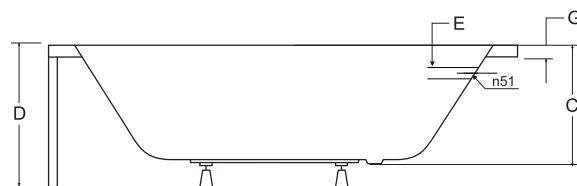

SHEA

Díky svému vzhledu a konstrukčně dokonale vyřešenému vnitřnímu prostoru, je vana **SHEA** elegantní a hlavně velmi pohodlná. Vana **SHEA** nabízí jednostranné a pohodlné ležení.

materiál: sanitární akrylát

barva: bílá

kód	rozměr/objem	cena Kč/€
VANSHEA140	140 × 70 cm/126 l	4 990 Kč/204 €*
VANSHEA150	150 × 70 cm/165 l	5 090 Kč/204 €
VANSHEA160	160 × 70 cm/170 l	5 490 Kč/220 €
VANSHEA170	170 × 70 cm/180 l	6 190 Kč/248 €
VANSHEA180	180 × 80 cm/190 l	6 890 Kč/276 €*
OLVPINOZ	nožičky k vaně	490 Kč/20 €
OLVPINOZSTELWD	nožičky pro vanu 180 cm	850 Kč/34 €

Čelní a boční panel na objednávku viz str. 179.