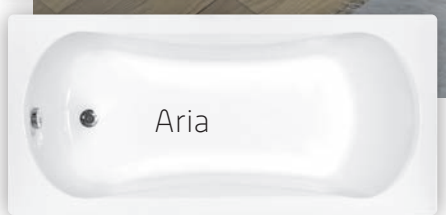

ZÁRUKA 10 LET

Aria plus

Aria

panel v bílé nebo černé barvě

ARIA/ARIA PLUS

Tvarově jednoduchá vana **ARIA** s ostrými zvýrazněnými hranami, osloví všechny zákazníky, kteří upřednostňují piškotový tvar. Vana **ARIA** velkými vnitřními rozměry nabízí jednostranné velmi pohodlné ležení. Vana **ARIA PLUS** je osazena dvěma madly na delších stranách.