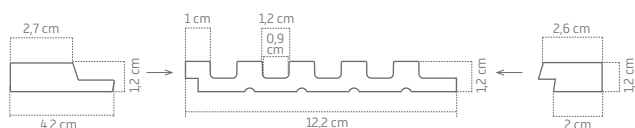

SÉRIE A

Hlavním znakem této série je **jemné lamelování** a stylový barevným dekorem. Úzké a intenzivní pruhy lamel vytvářejí **nezaměnitelný styl a efekt**. Umožňují tak použití v menších místnostech. Lamely této série se hodí do interiérů v teplých i studených barvách.

Nabízíme ve třech barvách. Stříbrná a dvou odstínech dekoru dubu.

materiál: recyklovaný PS plast

barva: dub řemeslný / dub zlatý / stříbrná

kód	popis - barva - rozměr	cena Kč/€
DLAMSERAPDZ	plastový obklad vnitřní Série A - dub zlatý - 1,2×12,2×270 cm	2 490 Kč/100 €*
DLAMSERAPDR	plastový obklad vnitřní Série A - dub řemeslný - 1,2×12,2×270 cm	2 490 Kč/100 €*
DLAMSERAPST	plastový obklad vnitřní Série A - stříbrná - 1,2×12,2×270 cm	2 490 Kč/100 €*
DLAMSERAPDZL	dokončovací profil obkladu Série A - dub zlatý - 1,2×4,2×270 cm, levý	380 Kč/16 €*
DLAMSERAPDZP	dokončovací profil obkladu Série A - dub zlatý - 1,2×2,6×270 cm, pravý	380 Kč/16 €*
DLAMSERAPDRL	dokončovací profil obkladu Série A - dub řemeslný - 1,2×4,2×270 cm, levý	380 Kč/16 €*
DLAMSERAPDRP	dokončovací profil obkladu Série A - dub řemeslný - 1,2×2,6×270 cm, pravý	380 Kč/16 €*
DLAMSERAPSTL	dokončovací profil obkladu Série A - stříbrná - 1,2×4,2×270 cm, levý	380 Kč/16 €*
DLAMSERAPSTP	dokončovací profil obkladu Série A - stříbrná - 1,2×2,6×270 cm, pravý	380 Kč/16 €*

Uvedená cena je u obkladu za 1 m², u dokončovacích profilů za 1 ks.