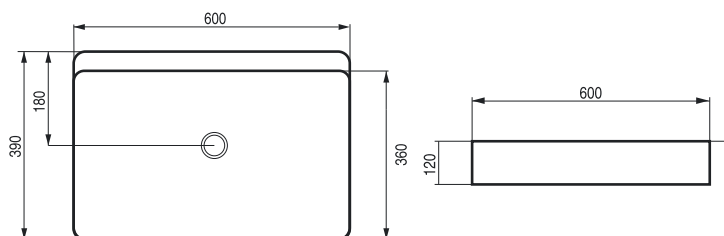

OBLIQUE

Umyvadlo na desku

kód	rozměr	cena Kč/€
OLKLT2242	45×39×12 cm	3 590 Kč/144 €
OLKLT2243	55×39×12 cm	3 790 Kč/152 €
OLKLT2243B	60×39×12 cm	4 490 Kč/180 €

OBLIQUE NEW

Umyvadlo na desku

kód	rozměr	cena Kč/€
OLKLT3264	Ø 40×12 cm	3 590 Kč/144 €