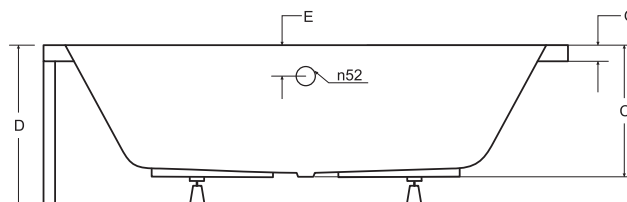

BATERIE A PŘÍSLUŠENSTVÍ
str. 337-409

A	B	C	D	E	F	G	H	I	J	K	M
1550	700	420	555	70	230	35	550	1400	970	390	75
1650	750	420	555	70	230	35	600	1500	1070	440	75
1700	750	420	555	70	230	35	600	1550	1120	445	75
1750	790	420	555	70	240	35	630	1590	1130	460	80
1795	790	420	555	70	230	35	630	1635	1180	460	80
1900	900	420	555	70	240	35	740	1740	1320	570	80