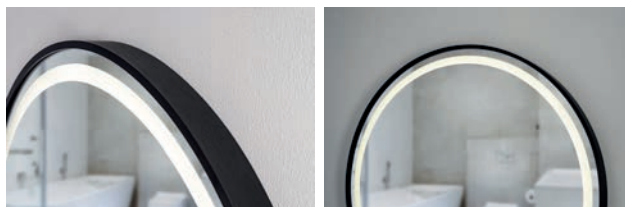

TANNA BLACK

Zrcadlo, které je vhodné do předsní a koupelen v moderním černém rámu z broušeného hliníku. Pískovaný obvod je osvětlen kvalitními LED pásky. Hloubka rámu - 4 cm. Zrcadlo má dotykový spínač.

kód	rozměr	cena Kč/€
OLNZTAN70B	Ø 70 cm	9 090 Kč/364 €