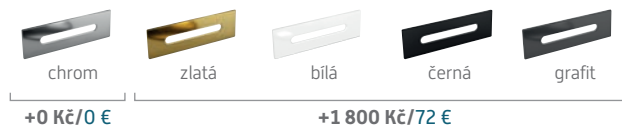

Štěrbínový přepad se sifonem click-clack