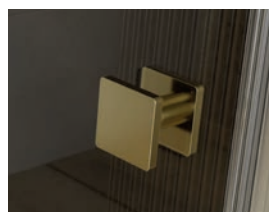

NOVINKA

S POVRCHOVOU
ÚPRAVOU SKLA

ZÁRUKA 3 ROKY

TIP

zapuštěné
panty

zlatá

sklo čiré

PIXA ZLATÁ – OBDÉLNÍK

Luxusní celoskleněný kout **PIXA - obdélník** je opatřený elegantními **zapuštěnými panty** se zdvihovým mechanismem a nástěnnou vymežovací lištou v chromovém provedení. Sprchový kout **PIXA** je vyroben z tvrzeného bezpečnostního skla o tloušťce 6 mm, na které je nanášena povrchová úprava. Tato úprava usnadňuje čištění a minimalizuje ukládání vodního kamene. Se svou výškou 195 cm lze kout instalovat i bez vaničky přímo na dlažbu. Kout je třeba objednat v pravém nebo levém provedení.

výplň: 6 mm bezpečnostní sklo čiré
rám a panty: zlatá

kód levé/pravé provedení	rám	rozměr [š × v]	šířka vstupu	montážní rozměr	cena Kč/€*
BCPIXA1080BDLG / BCPixa1080BDPG	zlatá	100 × 80 × 195 cm	58 cm	98–100 × 78–80 cm	17 090 Kč/684 €* 17 190 Kč/688 €* 17 390 Kč/696 €* 17 590 Kč/704 €* Cena bez vaničky.
BCPIXA1090BDLG / BCPixa1090BDPG	zlatá	100 × 90 × 195 cm	58 cm	98–100 × 88–90 cm	
BCPIXA1280BDLG / BCPixa1280BDPG	zlatá	120 × 80 × 195 cm	58 cm	118–120 × 78–80 cm	
BCPIXA1290BDLG / BCPixa1290BDPG	zlatá	120 × 90 × 195 cm	58 cm	118–120 × 88–90 cm	

Cena bez vaničky.