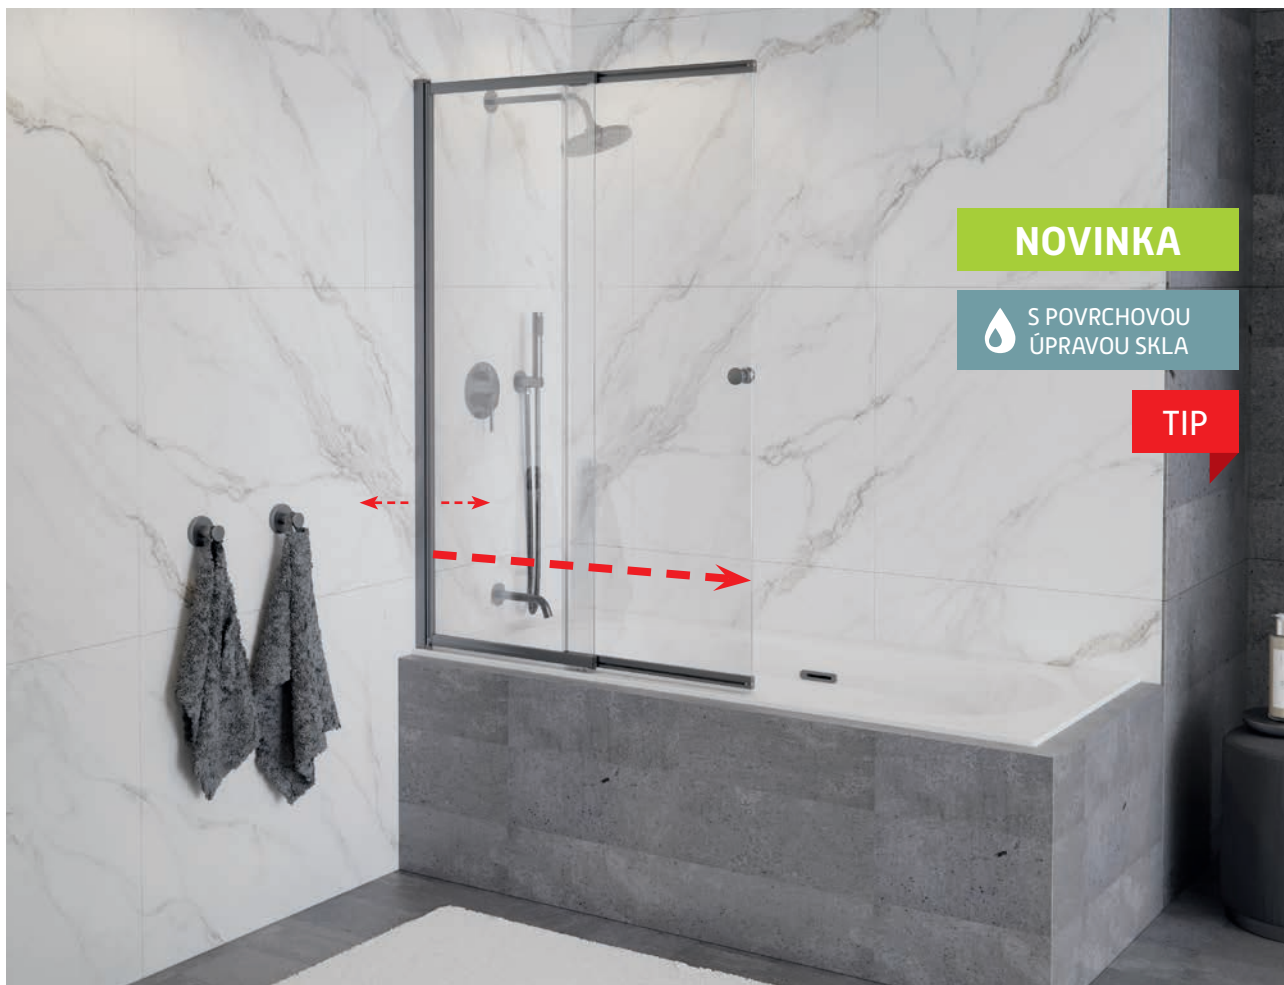

NOVINKA

**S POVRCHOVOU
ÚPRAVOU SKLA**

TIP

EASY SLIDE GRAFIT

výplň: bezpečnostní sklo čiré 4 mm
rám: grafit
provedení: univerzální levé a pravé
otvírání: posuvné, kyvné

Pravá/Levá
varianta
180°

kód	rozměr	montážní rozměr	cena Kč/€
BCEASL100GR	100 × 150 cm	98–100 cm	6 990 Kč/280 €*