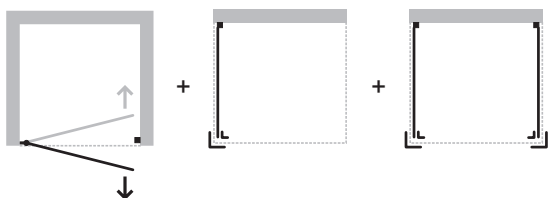

Pravá/Levá
varianta
180°

Doporučujeme kombinovat se
sprchovými žlaby - **od str. 127**

Aktuální ceny a skladovost
výrobků sledujte zde:

Uvedené zboží skladem. * Naskladnění do 2 týdnů 📦 * Naskladnění 4–6 týdnů 📦
Nové skladové položky sledujte na www.hopa-koupelny.cz

S05A