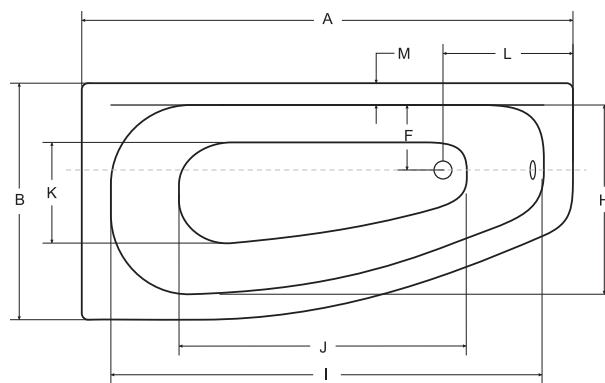

A	B	C	D	E	F	G	H	I	J	K	L	M
1500	800	440	605	70	290	35	590	1330	1010	400	300	70

SIFONY A PŘÍSLUŠENSTVÍ str. 271–273

Aktuální ceny a skladovost
výrobků sledujte zde:

Uvedené zboží skladem. * Naskladnění do 2 týdnů 📞 * Naskladnění do 4 týdnů 📞
Nové skladové položky sledujte na www.hopa-koupelny.cz

S01B