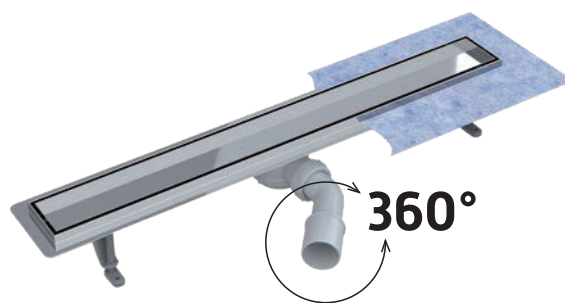

VIRGO 360 DUO

Materiál: NEREZ/ABS sifon

- úzký žlab, šířka 8 cm
- nízká montážní výška [72 mm od příruby]
- sifon otočný o 360°, čistelný shora
- průměr připojení 50 mm
- průtok pachového filtru až 56 l/min
- rošt 2 v 1 v provedení broušený chrom, nebo pro vložení keramické dlažby

Sada obsahuje: žlab se sifonem a výškově stavitelnými nožičkami, rošt a hydroizolační pásku.

kód	rozměr	cena Kč/€
ZL0L60V360	60 × 8 cm	4 190 Kč/168 €
ZL0L70V360	70 × 8 cm	4 290 Kč/172 €
ZL0L80V360	80 × 8 cm	4 390 Kč/176 €
ZL0L90V360	90 × 8 cm	4 490 Kč/180 €

A	B	C	D	E	F	G	H	I
600	20	80	120	240	97-130	72-105	40	50
700	20	80	120	240	97-130	72-105	40	50
800	20	80	120	240	97-130	72-105	40	50
900	20	80	120	240	97-130	72-105	40	50