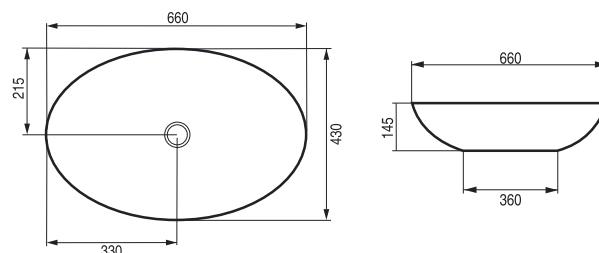

SPIGOLO

Umyvadlo na desku

kód	rozměr	cena Kč/€
OLKLT2144	41×41×15 cm	3 390 Kč/136 €

SPIGOLO PIANO

Umyvadlo na desku

kód	rozměr	cena Kč/€
OLKLT2245	40×40×10,5 cm	3 290 Kč/132 €

BATERIE A PŘÍSLUŠENSTVÍ
str. 337–409

SPIGOLO

Umyvadlo na desku

kód	rozměr	cena Kč/€
OLKLT2234	61×39×14 cm	3 990 Kč/160 €

ELLISSE

Umyvadlo na desku

kód	rozměr	cena Kč/€
OLKLT3257	66×43×14,5 cm	4 390 Kč/176 €