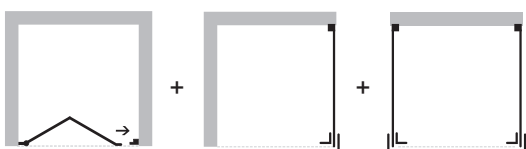

Aktuální ceny a skladovost výrobků sledujte zde:

Uvedené zboží skladem. * Naskladnění do 2 týdnů 📦 * Naskladnění 4-6 týdnů 📦
Nové skladové položky sledujte na www.hopa-koupelny.cz

S05A