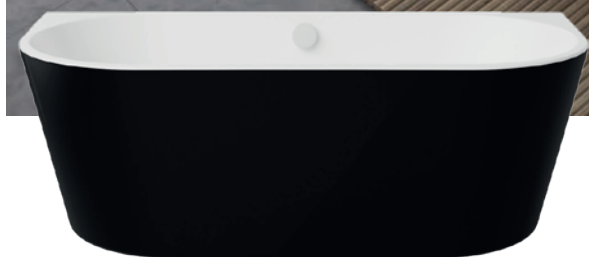

+3 700 Kč / 148 €

+19 200 Kč / 768 €

Barevné provedení pruhu (Barevný pruh nelze kombinovat s barvou GLAM)

+3 800 Kč/152 €

VICA NEW

Symetricky oválná volně stojící VICA se vyrábí v rozměrech 150 × 80 cm, 160 × 80 cm a 170 × 80 cm.