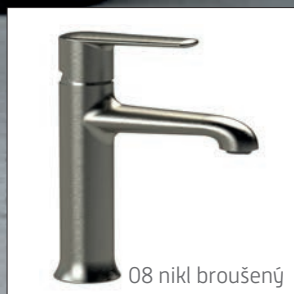

Uvedené zboží skladem. * Naskladnění do 2 týdnů 📦 * Naskladnění 4-6 týdnů 📦
Nové skladové položky sledujte na www.hopa-koupelny.cz

S12M

387

FIN 1

14 černý mat

08 nikel broušený

37 bílá mat

Umyvadlová stojánková,
v. 18,2 cm