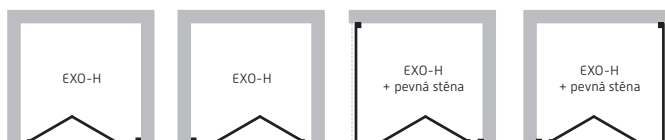

Nabídka sprchových
vaniček **od str. 119**