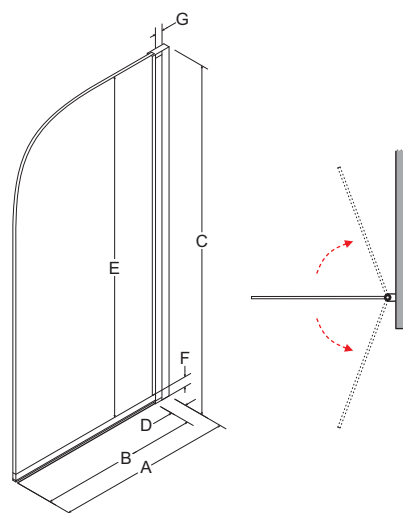

Pravá/Levá
varianta
180°

kód	rozměr	montážní rozměr	cena Kč/€
BCAMB1CC	75 × 130 cm	75–76 cm	4 390 Kč/176 €
BCAMB1CBP (bílé pruhy)	75 × 130 cm	75–76 cm	4 390 Kč/176 €*

A	B	C	D	E	F	G
750	675	1300	75	1275	25	25