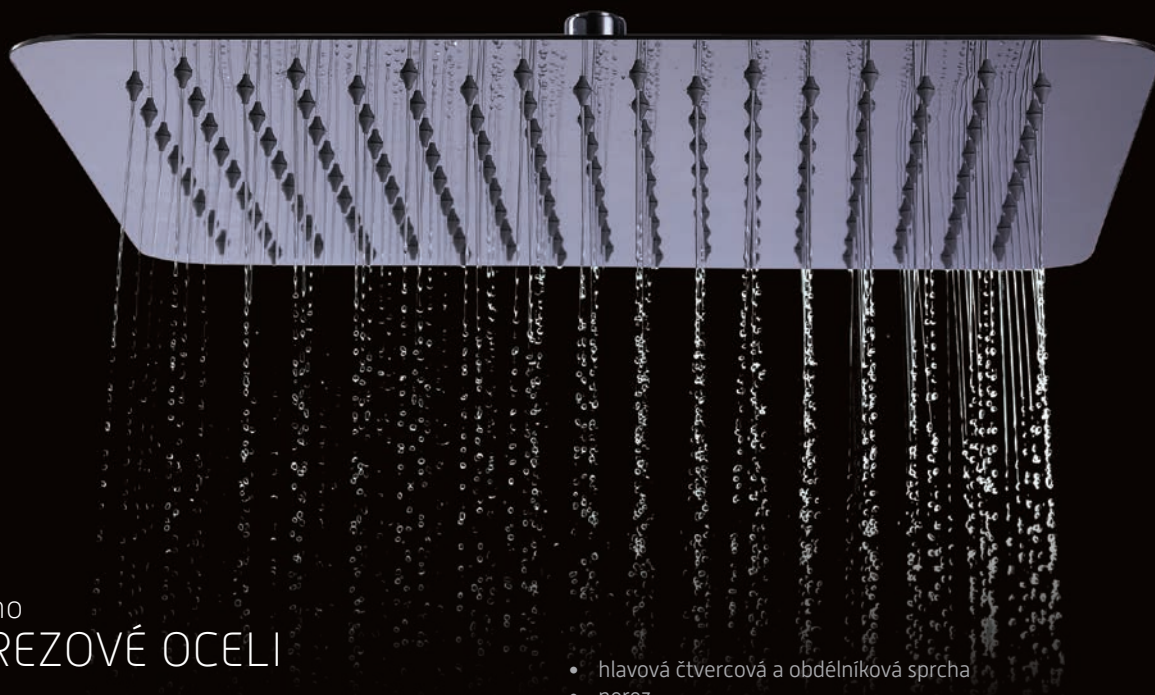

ETNA PLUS

Čtvercová/obdélníková hlavová sprcha, vyrobená z velmi kvalitní nerezové oceli, opatřená systémem EASY CLEAN pro jednodušší čištění vodního kamene. Vyberte si z devíti rozměrových variant. Jsou extra tenké, a to pouhých 2 mm. Nejenom, že působí velmi lehce a elegantně, ale jsou také velmi praktické. Hlavová sprcha, čtverec s rozměrem 15×15 až 50×50 cm, obdélník 30×20, 40×30 a 50×30 cm. Celková tloušťka hlavice je pouze 2 mm. Tyto hlavové sprchy mají kloubové připojení 1/2", které umožňuje natáčení hlavice dle Vašich potřeb.

vyrobeno
z NEREZOVÉ OCELI