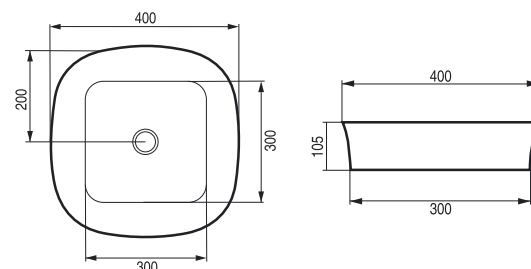

BATERIE A PŘÍSLUŠENSTVÍ
str. 337–409