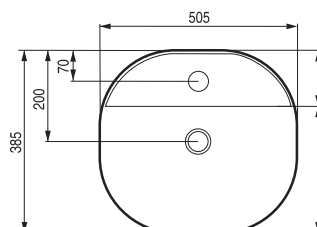

Funkčně navržená
odkládací plocha

0 5 mm vyvýšený okraj chrání
proti stříkání vody

Jemné a kvalitní zpracování
okraje o síle pouze
3 mm.

PIEGA

Umyvadlo na desku

kód	rozměr	cena Kč/€
OLKLT3220	Ø 45×11 cm	3 590 Kč/144 €
OLKLT2202	50,5×38,5×12 cm	3 590 Kč/144 €
OLKLT2203	61×40×13,5 cm	3 990 Kč/160 €
OLKLT2203P	81,5×41×13,5 cm	7 490 Kč/300 €