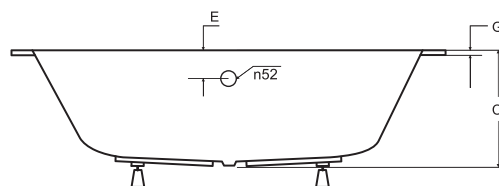

INTIMA SLIM

Designová asymetrická vana **INTIMA SLIM** s ostrými křivkami s velmi nízkou hranou (pouhých 15 mm). Tato vana je vhodná spíše do menších koupelen. Vana nabízí oboustranné ležení.

materiál: sanitární akrylát

barva: bílá

kód (pravá/levá)	rozměr/objem	cena Kč/€
VANINTI15SLIMP/ VANINTI15SLIML	150 × 85 cm/190 l	12 590 Kč/504 €*
VANINTI16SLIMP/ VANINTI16SLIML	160 × 90 cm/205 l	13 690 Kč/548 €*
OLVPINOZSTELI	nožičky pro vany Intima	550 Kč/22 €