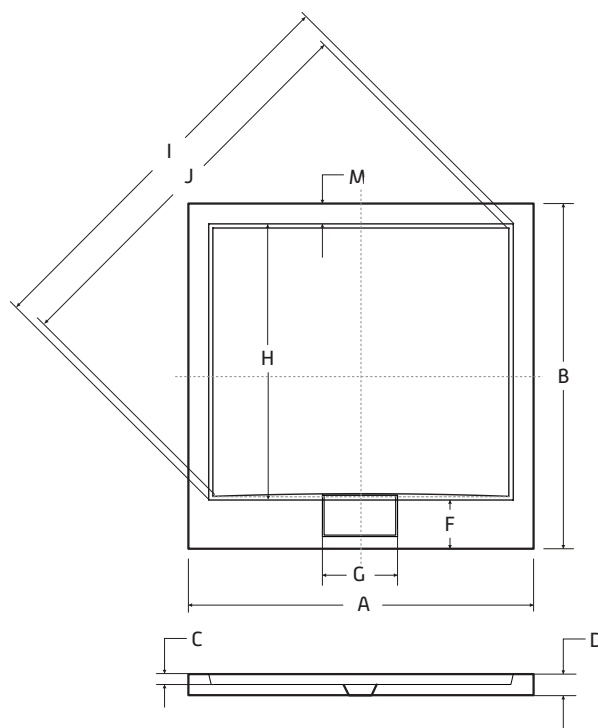

A	B	C	D	F	G	H	I	J	M
800	800	25	45	135	200	610	910	895	60
900	900	25	45	135	200	710	1060	1035	60