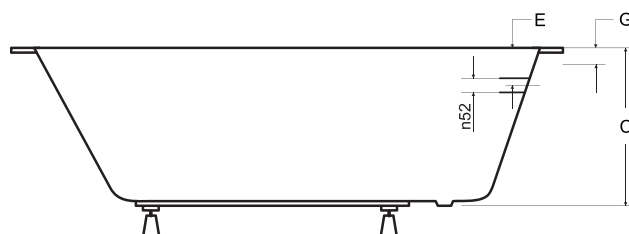

A	B	C	E	G	H	I	J	K	L	M
1380	695	385	70	15	545	1230	940	450	235	75
1500	695	390	70	15	555	1350	1080	450	235	70
1600	695	395	70	15	545	1435	1170	440	230	75
1700	700	390	70	15	540	1540	1240	420	250	80
1800	800	400	70	15	640	1640	1370	550	270	80

SIFONY A PŘÍSLUŠENSTVÍ str. 271–273