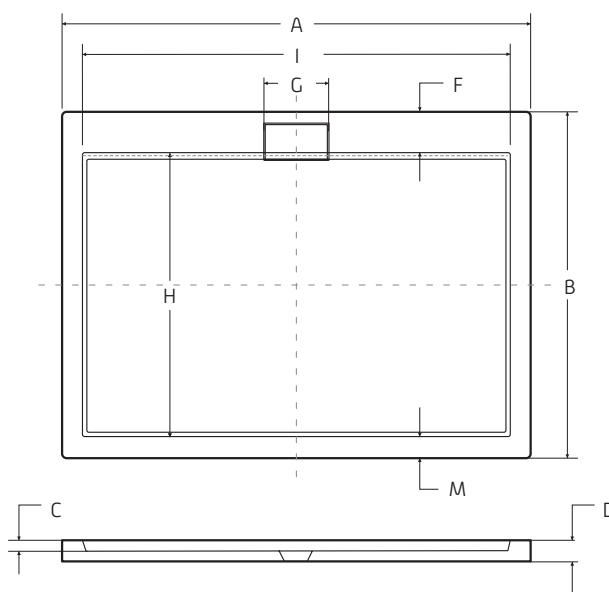

AXIM OBDÉLNÍK

Provedení těchto vaniček umožňuje jejich montáž přímo na podlahu, nebo zapuštění do podlahy. A díky tomu se vytvoří zcela bezbariérový přístup. V ceně vaničky je již krytka sifonu + sifon McAlpine s průměrem 50 mm, který je umístěn ve středu hrany vaničky. Tuto sprchovou vaničku lze za příplatek objednat s povrchovou úpravou BeSafe. Dno vaničky je zesíleno pomocí HDF desky.

materiál: akrylát

barva: bílá (BB)

kód	rozměr (cm)	cena bílá Kč/€
VANKAXIM1080BB	100 × 80 × 4,5 cm	5 790 Kč/232 €*
VANKAXIM1090BB	100 × 90 × 4,5 cm	6 190 Kč/248 €*
VANKAXIM1190BB	110 × 90 × 4,5 cm	6 990 Kč/280 €*
VANKAXIM1280BB	120 × 80 × 4,5 cm	7 090 Kč/284 €*
VANKAXIM1290BB	120 × 90 × 4,5 cm	7 190 Kč/288 €*
VANKAXIM1390BB	130 × 90 × 4,5 cm	8 290 Kč/332 €*
VANKAXIM1490BB	140 × 90 × 4,5 cm	8 390 Kč/336 €*
OLBVPINOZ	5 ks nožiček	460 Kč/19 €*