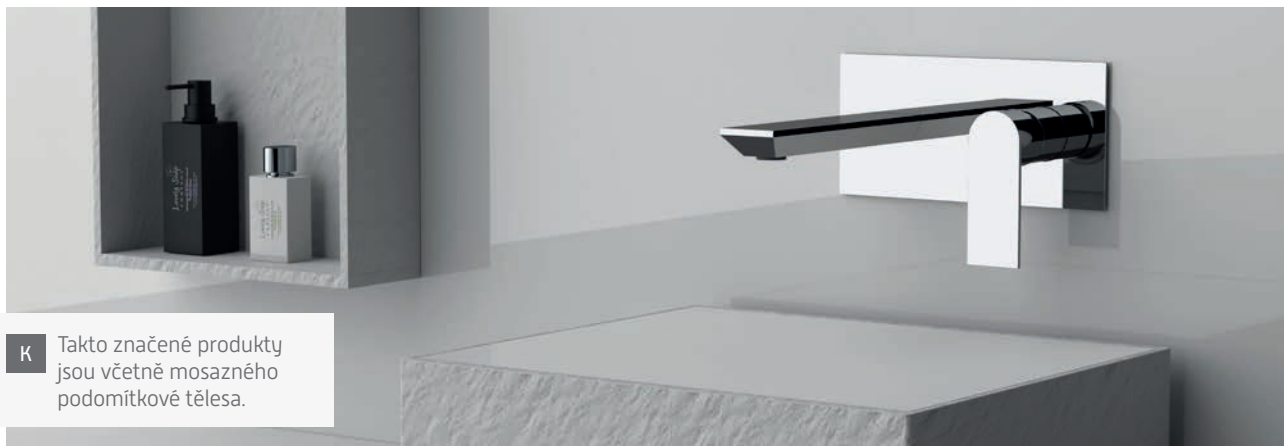

K Takto značené produkty jsou včetně mosazného podomítkové tělesa.

K

kód	cena Kč/€
BAMA565AV	11 290 Kč/452 € *
BAMA565AVFIN1	17 990 Kč/720 € *

K

kód	cena Kč/€
BAMA565AVL	12 390 Kč/496 € *
BAMA565AVLFIN1	19 790 Kč/792 € *

K

kód	cena Kč/€
BAMA565AVP	11 290 Kč/452 € *
BAMA565AVPFIN1	17 990 Kč/720 € *

K

kód	cena Kč/€
BAMA565AVPL	12 390 Kč/496 € *
BAMA565AVPLFIN1	19 790 Kč/792 € *

K

kód	cena Kč/€
BAMA179AV	3 590 Kč/144 € *
BAMA179AVFIN1	5 690 Kč/228 € *

K

kód	cena Kč/€
BAMA173AV	6 590 Kč/264 € *
BAMA173AVFIN1	10 490 Kč/420 € *

K

kód	cena Kč/€
BAMA173AVP2	11 190 Kč/448 € *
BAMA173AVP2FIN1	17 890 Kč/716 € *

K

kód	cena Kč/€
BAMA173AVP3	11 990 Kč/480 € *
BAMA173AVP3FIN1	19 190 Kč/768 € *

K

kód	cena Kč/€
BAMA173AVP4	15 490 Kč/620 € *
BAMA173AVP4FIN1	24 790 Kč/992 € *