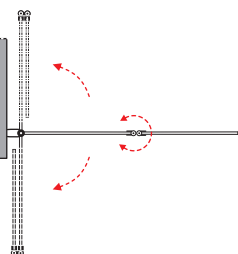

A	B	C	D	E	F	G
805	345	1400	335	1375	60	65