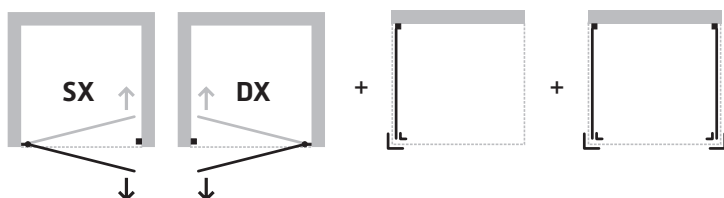

Pravá/Levá
varianta
180°

Aktuální ceny a skladovost výrobků sledujte zde:

Nové skladové položky sledujte na
www.hopa-koupelny.cz

S05A