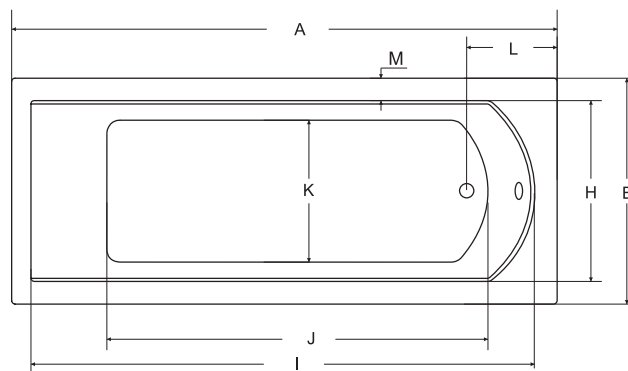

A	B	C	D	E	G	H	I	J	K	L	M
1380	700	410	535	85	35	540	1225	880	440	280	80
1490	700	410	535	85	35	540	1340	980	440	280	80
1590	700	410	535	85	35	540	1440	1080	440	280	80
1690	700	410	585	75	35	540	1540	1180	440	280	80
1800	800	400	555	90	35	640	1630	1210	520	300	80

BATERIE A PŘÍSLUŠENSTVÍ
str. 337-409