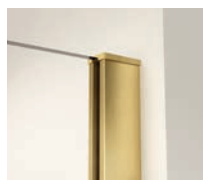

LAGOS NEW 200

najdete v katalogu str. 28–37

Barvy

RADIÁTORY, TOPNÉ TYČE, ARMATURY

najdete v katalogu od strany 410

ZÁRUKA 15 LET