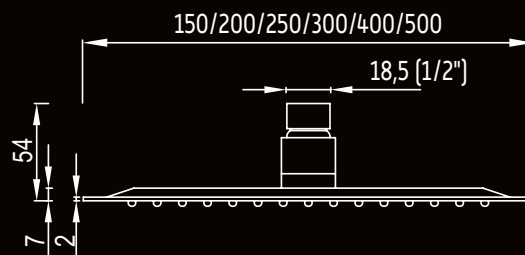

Nabídka držáků k hlavovým sprchám
str. 407

VESUV PLUS

Kruhová hlavová sprcha, vyrobená z velmi kvalitní nerezové oceli, opatřená systémem EASY CLEAN pro jednodušší čištění vodního kamene. Vyberte si z šesti rozměrových variant. Jsou extra tenké, a to pouhých 2 mm. Nejenom, že působí velmi lehce a elegantně, ale jsou také velmi praktické. Hlavová sprcha, kruh o průměru 15–50 cm. Celková tloušťka hlavice je pouze 2 mm. Tyto hlavové sprchy mají kloubové připojení 1/2", které umožňuje natáčení hlavice dle Vašich potřeb.