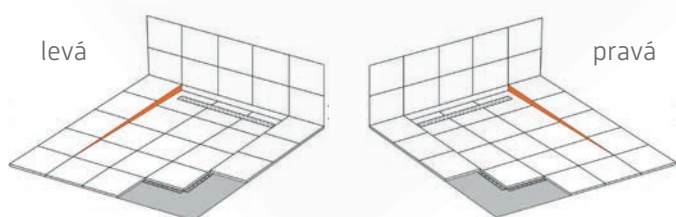

ŽLAB VIRGO

VIRGO DUO

= možnost roštu nebo vložení dlažby při otočení o 180°

NEO - SPÁDOVÁ LIŠTA

do sprchových koutů

kód	rozměr	provedení	barva	cena Kč/€
ZLLSN120LCH	120 cm	levé	chrom	1 790 Kč/72 €*
ZLLSN120PCH	120 cm	pravé	chrom	1 790 Kč/72 €*
ZLLSN150LCH	150 cm	levé	chrom	1 890 Kč/76 €*
ZLLSN150PCH	150 cm	pravé	chrom	1 890 Kč/76 €*
ZLLSN120LCZ	120 cm	levé	černá	1 890 Kč/76 €*
ZLLSN120PCZ	120 cm	pravé	černá	1 890 Kč/76 €*
ZLLSN150LCZ	150 cm	levé	černá	2 290 Kč/92 €*
ZLLSN150PCZ	150 cm	pravé	černá	2 290 Kč/92 €*

SIFON - SUCHÁ KLAPKA

univerzální suchý sifon pro lineární žlaby Virgo

kód	cena Kč/€
ZLSVSOV	890 Kč/36 €*

• nelze použít pro žlab VIRGO SLIM a VIRGO 360 DUO