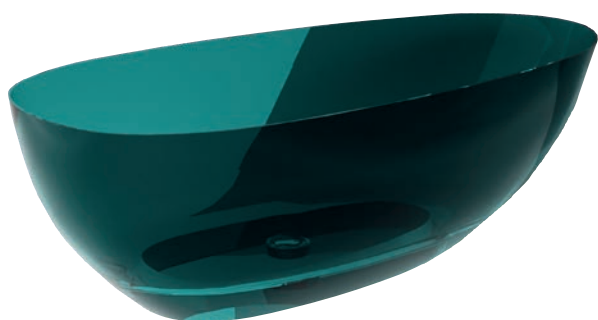

černá

Barevné provedení vany

blue wave

ocean breeze

earth rust

carbon grey

kód	rozměr/objem	barva	cena Kč/€
VANXAR160B	160 × 75 cm/300 l	černá	85 690 Kč/3428 €*
VANXAR160H	160 × 75 cm/300 l	hnědá	85 690 Kč/3428 €*
VANXAR160M	160 × 75 cm/300 l	modrá	85 690 Kč/3428 €*
VANXAR160Z	160 × 75 cm/300 l	zelená	85 690 Kč/3428 €*