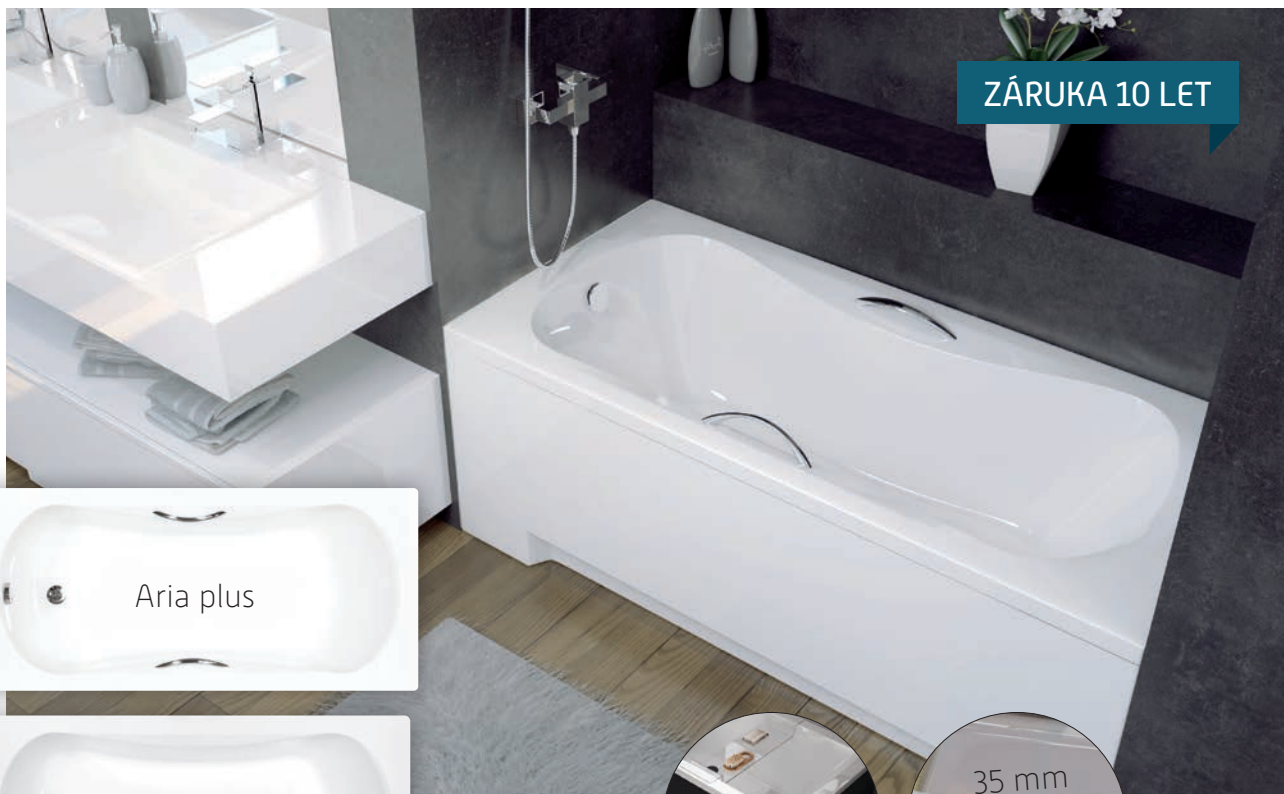

ZÁRUKA 10 LET

Aria plus

Aria

panel v bílé nebo černé barvě

ARIA/ARIA PLUS

Tvarově jednoduchá vana **ARIA** s ostrými zvýrazněnými hranami, osloví všechny zákazníky, kteří upřednostňují piškotový tvar. Vana **ARIA** velkými vnitřními rozměry nabízí jednostranné velmi pohodlné ležení. Vana **ARIA PLUS** je osazena dvěma madly na delších stranách.