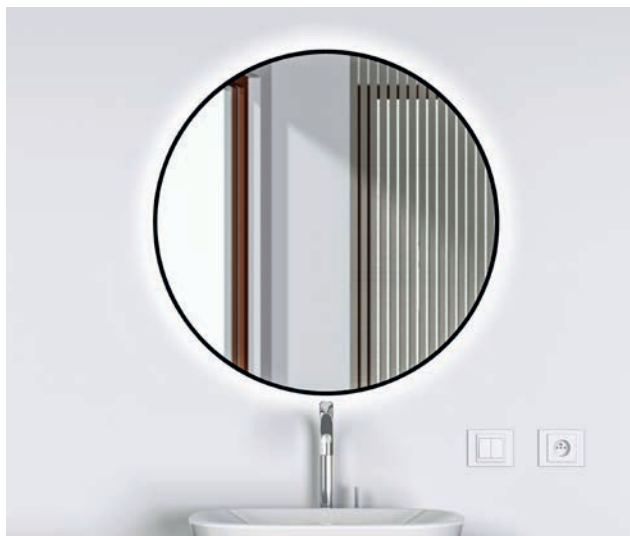

DYJE

IP 44

LED osvětlené koupelnové zrcadlo v hliníkovém rámu s povrchovou úpravou černá mat s LED instalovanými okolo zrcadla pro ambientní osvětlení. Třída ochrany: IP44. Použito je stříbrné zrcadlové sklo nejvyšší kvality odolné proti korozi a LED v barvě studená bílá. K zrcadlu je dodáván elektronicky transformátor. Zrcadlo bez vypínače. Na přání může být zrcadlo vybaveno doplňky podle tabulky na str. 332.

kód	rozměr	cena Kč/€
ZRAURAL80	Ø 80 cm	12 290 Kč/492 €*

Možnost příplatkové výbavy:

OP2, OP3, OP5, OP6, OP7, OP8, OP9, OP12, OP13, OP34, OP35

LED osvětlení: ☐ studená bílá ☐ denní bílá ☐ teplá bílá