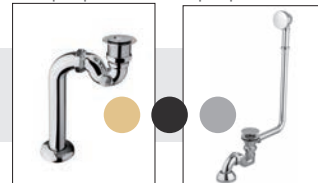

ZÁRUKA 10 LET

OLAYA

Symetricky oválná volně stojící retro vana OLAYA v bílé barvě se vyrábí s kovovými ozdobnými nohami ve čtyřech barevných variantách (chrom, černá, bílá a zlatá barva). Krásná masivní vana z prvotřídního sanitárního kompozitu (akrylátu). Konstrukce vany nevyžaduje obklad ani obezdění. Proti mramorovým vanám má nižší hmotnost a snadno se s ní manipuluje. Pro potřeby výroby (počet otvorů ve vaně) je třeba při objednávce specifikovat, jaký druh sifonu bude použit: s přepadem / bez přepadu.

- Vana je standardně dodávána bez sifonu
- Za příplatek možné dodat se sifonem retro click – clack, nebo retro s přepadem, str. 271

materiál: sanitární akrylát

barva: bílá lesklá/ostatní varianty za příplatek

kód	rozměr/objem	cena Kč/€
VANOLA160W	160 × 68 cm/170 l, bílá/nohy bílé	32 690 Kč/1308 €*
VANOLA160B	160 × 68 cm/170 l, bílá/nohy černé	32 690 Kč/1308 €*
VANOLA160C	160 × 68 cm/170 l, bílá/nohy chrom	33 690 Kč/1348 €*
VANOLA160Z	160 × 68 cm/170 l, bílá/nohy zlaté	32 890 Kč/1316 €*
VANOKKCHR	Kovový sifon bez přepadu, chrom	4 190 Kč/168 €*
VANOKKCZR	Kovový sifon bez přepadu, černá	6 990 Kč/280 €*
VANOKKZLO	Kovový sifon bez přepadu, zlatá	7 890 Kč/316 €*
VANSWPRZCHR	Kovový sifon s přepadem, chrom	8 190 Kč/328 €*
VANSWPRZCZR	Kovový sifon s přepadem, černá	10 790 Kč/432 €*
VANSWPRZZLO	Kovový sifon s přepadem, zlatá	12 890 Kč/516 €*

bez přepadu

s přepadem

Možnost dokoupit kovový sifon click-clack v chromu, v černé nebo zlaté barvě

Barevné provedení vany

Vnitřek vany vždy bílá lesklá barva, venkovní strana dle výběru s pruhem nebo bez.