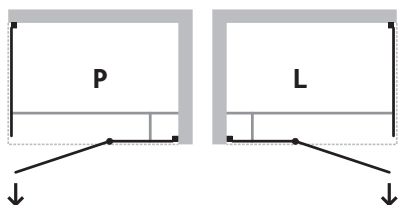

NOVINKA

S POVRCHOVOU
ÚPRAVOU SKLA

ZÁRUKA 3 ROKY

TIP

zapuštěné
panty

zlatá

sklo čiré

PIXA ZLATÁ – OBDÉLNÍK

Luxusní celoskleněný kout **PIXA - obdélník** je opatřený elegantními **zapuštěnými panty** se zdvihovým mechanismem a nástěnnou vymežovací lištou v chromovém provedení. Sprchový kout **PIXA** je vyroben z tvrzeného bezpečnostního skla o tloušťce 6 mm, na které je nanášena povrchová úprava. Tato úprava usnadňuje čištění a minimalizuje ukládání vodního kamene. Se svou výškou 195 cm lze kout instalovat i bez vaničky přímo na dlažbu. Kout je třeba objednat v pravém nebo levém provedení.

výplň: 6 mm bezpečnostní sklo čiré
rám a panty: zlatá

kód levé/pravé provedení	rám	rozměr [š × v]	šířka vstupu	montážní rozměr	cena Kč/€*
BCPIXA1080BDLG / BCPixa1080BDPG	zlatá	100 × 80 × 195 cm	58 cm	98–100 × 78–80 cm	17 090 Kč/684 €* 17 190 Kč/688 €* 17 390 Kč/696 €* 17 590 Kč/704 €* Cena bez vaničky.
BCPIXA1090BDLG / BCPixa1090BDPG	zlatá	100 × 90 × 195 cm	58 cm	98–100 × 88–90 cm	
BCPIXA1280BDLG / BCPixa1280BDPG	zlatá	120 × 80 × 195 cm	58 cm	118–120 × 78–80 cm	
BCPIXA1290BDLG / BCPixa1290BDPG	zlatá	120 × 90 × 195 cm	58 cm	118–120 × 88–90 cm	

Cena bez vaničky.