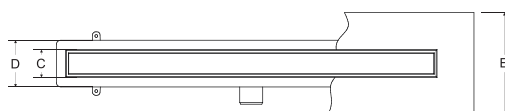

kód	rozměr	cena Kč/€
ZL0L60VG	60 × 6 cm	6 790 Kč/272 €
ZL0L70VG	70 × 6 cm	7 190 Kč/288 €
ZL0L80VG	80 × 6 cm	7 490 Kč/300 €
ZL0L90VG	90 × 6 cm	7 890 Kč/316 €

A	B	C	D	E	F	G	H
600	30	60	120	240	75-115	62-102	50
700	30	60	120	240	75-115	62-102	50
800	30	60	120	240	75-115	62-102	50
900	30	60	120	240	75-115	62-102	50