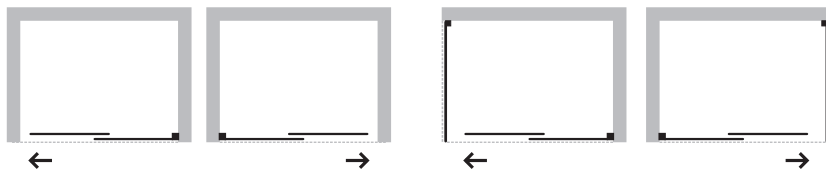

Pravá/Levá
varianta
180°