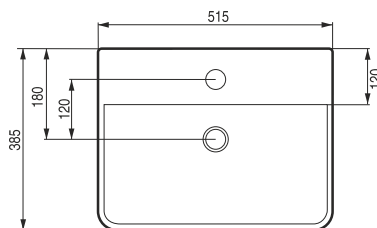

Barevné možnosti přepadové krytky

BATERIE A PŘÍSLUŠENSTVÍ
str. 337-409