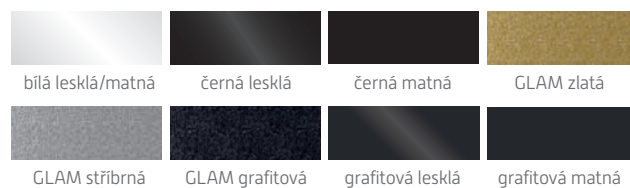

LITÉ VOLNĚ STOJÍCÍ VANY

najdete v katalogu od strany 192

Největší nabídka
barevných variant
volně stojících van na trhu

ZÁRUKA 10 LET

Moya

Barevné provedení vany

Barevné provedení pruhu (Barevný pruh nelze kombinovat s barvou GLAM)

Rozšiřujeme naši nabídku baterií o atraktivní povrchové úpravy: černá matná, chrom, grafitová, zlatá, zlatá lesklá a zlatá broušená. Vyladte svůj interiér do posledního detailu a dodejte své koupelně nebo kuchyni moderní vzhled s prvky elegance i luxusu.