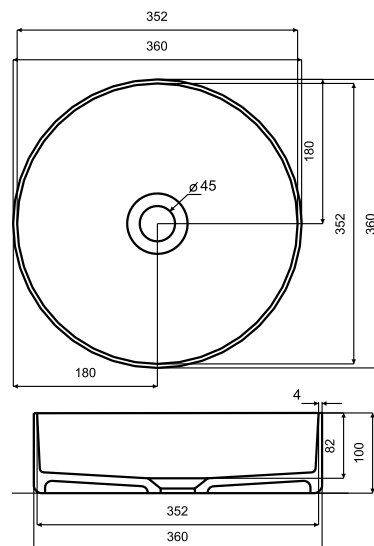

Barevné provedení