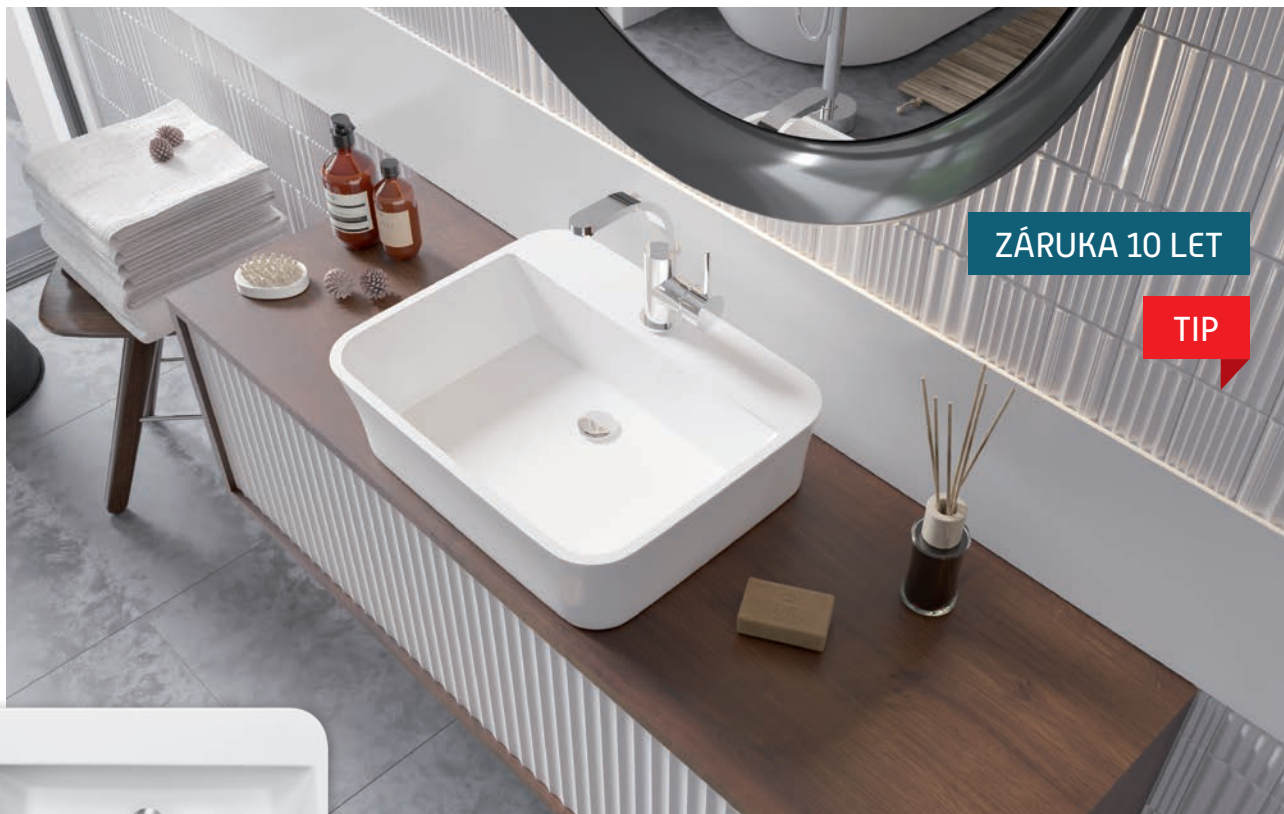

Barevné provedení pruhu (Barevný pruh nelze kombinovat s barvou GLAM)

ZÁRUKA 10 LET

TIP

ASSOS S-LINE

- Umyvadlo je vyrobeno z materiálu Mineral DuraBe
- Rozměr: 52 × 41 × 85 cm - volně stojící umyvadlo
- Rozměr: 52 × 41 × 15 cm - umyvadlo na desku
- Umyvadlo dodáváno bez výpusti
- Možnost udělat otvor pro stojánkovou baterii bez příplatku