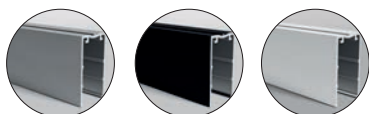

Varianty ráků:

348
ossidato

292
nero

293
bianco