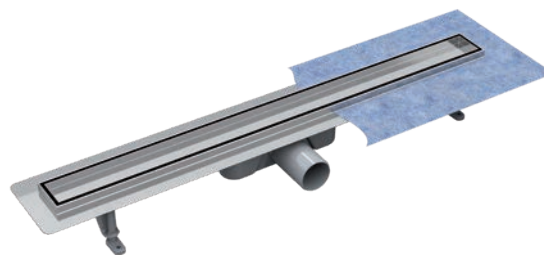

VIRGO DUO

Materiál: NEREZ / ABS sifon

- tenký žlab, šířka 6 cm
- nízká montážní výška (62 mm od příruby)
- sifon čistelný shora
- průměr připojení 50 mm
- průtok pachového filtru až 56 l/min
- rošt 2 v 1 v provedení broušený chrom, nebo pro vložení keramické dlažby

Sada obsahuje: žlab se sifonem a výškově stavitelnými nožičkami, rošt a hydroizolační pásku.