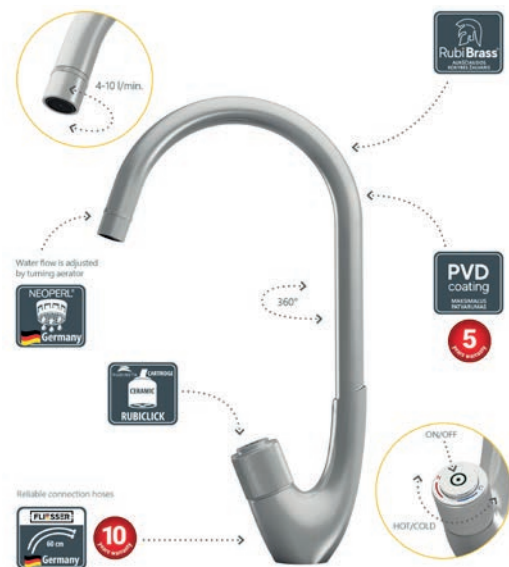

spuštění
a uzavření
klikem

regulace
teploty

10 let záruka
na hadičky
FLIESSER