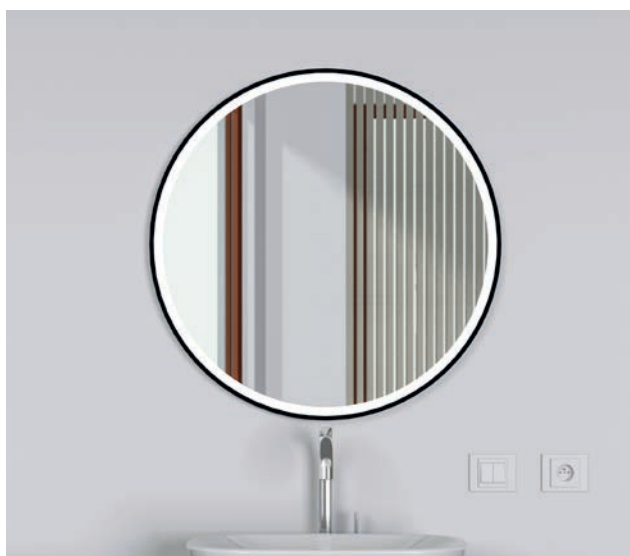

JIZERA

IP 44

LED-podsvětlené koupelnové zrcadlo v hliníkovém rámu s povrchovou úpravou černá mat. Osvětlení je umístěno těsně k rámu, viditelná přední plocha rámu je 1 cm. Třída ochrany: IP44. Použito je stříbrné zrcadlové sklo nejvyšší kvality odolné proti korozi a LED v barvě studená bílá. K zrcadlu je dodáván elektronický transformátor. Zrcadlo bez vypínače. Na přání může být zrcadlo vybaveno doplňky podle tabulky na str. 332.

kód	rozměr	cena Kč/€
ZRFRAMAL80	Ø 80 cm	14 190 Kč/568 €*

Možnost příplatkové výbavy:

OP2, OP3, OP5, OP6, OP7, OP8, OP9, OP12, OP13, OP34, OP35

LED osvětlení: ☐ studená bílá ☐ denní bílá ☐ teplá bílá