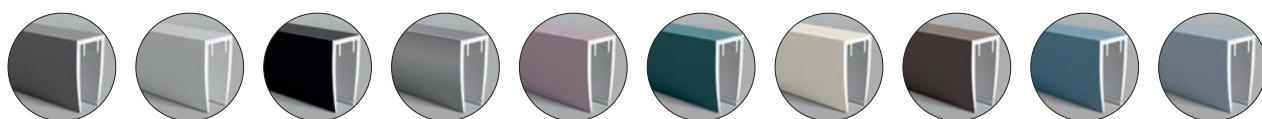

Varianty ráků (technopolymer):

490
antracite

491
matt white

492
matt black

493
silver

494
lavanda

495
night watch

496
champagne

497
chocolate

498
blue navy

499
blue vintage

kód	profil	sklo	montážní rozměr	cena Kč/€ všechny položky naskladnění 4–6 týdnů						
				čiré transparent	stampato c	acidato	fasciato	millerighe	tratto	reflex
BBC0500	...	...	88–90×200 cm	9 017/361	9 638/386	10 128/406	10 650/426	11 173/447	11 729/470	13 721/549
BBC0501	...	...	98–100×200 cm	9 703/389	10 389/416	10 912/437	11 435/458	12 023/481	12 611/505	15 028/602
BBC0502	...	...	108–110×200 cm	10 454/419	11 173/447	11 761/471	12 317/493	12 937/518	13 591/544	16 172/647
BBC0503	...	...	118–120×200 cm	11 141/446	11 925/477	12 513/501	13 133/526	13 787/552	14 505/581	17 969/719
BBC0504	...	...	128–130×200 cm	14 113/565	15 094/604	15 845/634	16 662/667	17 478/700	18 361/735	20 974/839
BBC0505	...	...	138–140×200 cm	14 865/595	15 910/637	16 694/668	17 544/702	18 426/738	19 341/774	22 281/892
BBC0506	...	...	148–150×200 cm	15 682/628	16 792/672	17 609/705	18 491/740	19 439/778	20 386/816	23 522/941
BBC0507	...	...	158–160×200 cm	16 498/660	17 642/706	18 524/741	19 471/779	20 451/819	21 464/859	24 829/994

Cena za barevné varianty ráků je stejná. Cena bez vaničky.

Profil: 490 ANTRACITE | 491 MATT WHITE | 492 MATT BLACK | 493 SILVER | 494 LAVANDA | 495 NIGHT WATCH | 496 CHAMPAGNE | 497 CHOCOLATE | 498 BLUE NAVY | 499 BLUE VINTAGE

Sklo: 104 TRASPARENTE | STAMPATO C 200 | ACIDATO 501 | REFLEX 701 | FASCIATO S01 | MILLERIGHE S03 | TRATTO S05