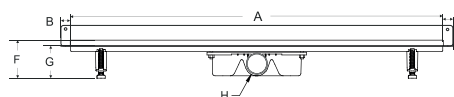

VIRGO NEXT DUO

Materiál: NEREZ / ABS sifon

- žlab s přírubou, určený k montáži ke zdi
- tenký žlab, šířka 6 cm
- nízká montážní výška (62 mm od příruby)
- sifon čistitelný shora
- průměr připojení 50 mm
- průtok pachového filtru až 56 l/min
- rošt 2 v 1 v provedení broušený chrom, nebo pro vložení keramické dlažby

Sada obsahuje: žlab se sifonem a výškově stavitelnými nožičkami, rošt a hydroizolační pásku.

kód	rozměr	cena Kč/€
ZL0L60VND	60 × 6 cm	4 890 Kč/196 €
ZL0L70VND	70 × 6 cm	4 990 Kč/200 €
ZL0L80VND	80 × 6 cm	5 190 Kč/208 €
ZL0L90VND	90 × 6 cm	5 290 Kč/212 €

A	B	C	D	E	F	G	H
600	30	60	110	160	75-115	62-102	50
700	30	60	110	160	75-115	62-102	50
800	30	60	110	160	75-115	62-102	50
900	30	60	110	160	75-115	62-102	50