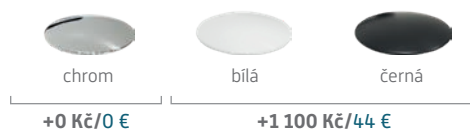

Sifon click-clack