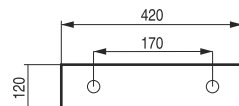

Barevné možnosti přepadové krytky

BATERIE A PŘÍSLUŠENSTVÍ
str. 337-409