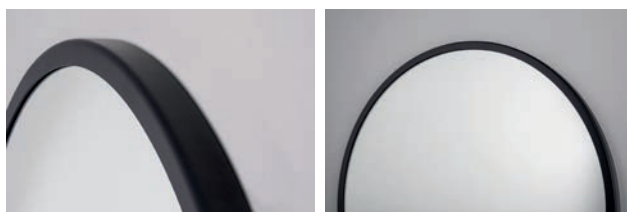

HALLE BLACK

Kulaté zrcadlo bez osvětlení, které je vhodné do před síní a koupelen a je osazeno v moderním černém rámu z plastu. Hloubka rámu - 0,9, 2,5 a 4,7 cm.

kód	rozměr	cena Kč/€
OLNZHAL609B	Ø 60 × 0,9 cm (hloubka)	2 590 Kč/104 €*
OLNZHAL7025B	Ø 70 × 2,5 cm (hloubka)	3 190 Kč/128 €*
OLNZHAL7047B	Ø 70 × 4,7 cm (hloubka)	3 490 Kč/140 €*