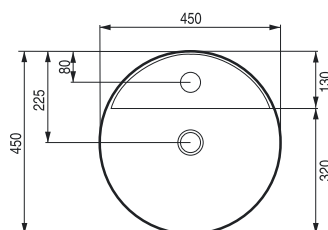

Funkčně navržená
odkládací plocha

0 5 mm vyvýšený okraj chrání
proti stříkání vody

Jemné a kvalitní zpracování
okraje o síle pouze
3 mm.

PIEGA

Umyvadlo na desku

kód	rozměr	cena Kč/€
OLKLT3220	Ø 45×11 cm	3 590 Kč/144 €
OLKLT2202	50,5×38,5×12 cm	3 590 Kč/144 €
OLKLT2203	61×40×13,5 cm	3 990 Kč/160 €
OLKLT2203P	81,5×41×13,5 cm	7 490 Kč/300 €