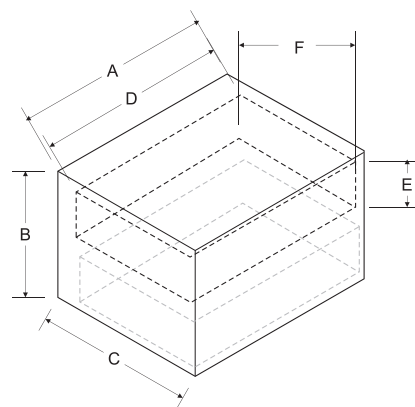

kód	barva	rozměr	barva úchytky	cena Kč/€ *
NASUD654BC	bílá matná	60×50×40 cm	černá	16 890 Kč/676 € *
NASUD654CC	černá matná	60×50×40 cm	černá	17 290 Kč/692 € *
NASUD654ZC	zelená matná	60×50×40 cm	černá	17 290 Kč/692 € *
NASUD654NC	modrá matná	60×50×40 cm	černá	17 290 Kč/692 € *
NASUD654BZ	bílá matná	60×50×40 cm	zlatá	16 890 Kč/676 € *
NASUD654CZ	černá matná	60×50×40 cm	zlatá	17 290 Kč/692 € *
NASUD654ZZ	zelená matná	60×50×40 cm	zlatá	17 290 Kč/692 € *
NASUD654NZ	modrá matná	60×50×40 cm	zlatá	17 290 Kč/692 € *
NASUD854BC	bílá matná	80×50×40 cm	černá	17 790 Kč/712 € *
NASUD854CC	černá matná	80×50×40 cm	černá	17 990 Kč/720 € *
NASUD854ZC	zelená matná	80×50×40 cm	černá	17 990 Kč/720 € *
NASUD854NC	modrá matná	80×50×40 cm	černá	17 990 Kč/720 € *
NASUD854BZ	bílá matná	80×50×40 cm	zlatá	17 790 Kč/712 € *
NASUD854CZ	černá matná	80×50×40 cm	zlatá	17 990 Kč/720 € *
NASUD854ZZ	zelená matná	80×50×40 cm	zlatá	17 990 Kč/720 € *
NASUD854NZ	modrá matná	80×50×40 cm	zlatá	17 990 Kč/720 € *