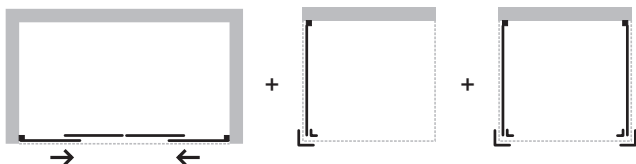

Varianty rámu:

348
ossidato

292
nero

293
bianco

Varianty skel:

104 čiré
trasparente

200
stampato c

501
acidato

S01
fasciato

S03
millerighe

701
reflex

Příklad objednacího kódu:

BSLX300 **292** **104**
kód profil sklo

kód	profil	sklo	montážní rozměr	cena Kč/€ všechny položky naskladnění 4–6 týdnů					
				čiré trasparent	stampato c	acidato	fasciato	millerighi	reflex
BSLX300			140–148×200 cm	22 150/886	23 261/931	24 404/977	29 403/1177	25 646/1026	26 920/1077
BSLX301			149–157×200 cm	23 261/931	24 437/978	25 646/1026	31 233/1250	26 920/1077	28 260/1131
BSLX302			158–166×200 cm	24 176/968	25 385/1016	26 659/1067	32 278/1292	27 998/1120	29 370/1175
BSLX303			167–175×200 cm	24 666/987	25 907/1037	27 181/1088	33 487/1340	28 554/1143	29 991/1200
PEVNÁ STĚNA F1S									
BSLX900S	...	...	61–67×200 cm	9 703/389	10 193/408	10 716/429	11 238/450	11 794/472	12 513/501
BSLX901S	...	...	68–74×200 cm	10 356/415	10 879/436	11 435/458	11 990/480	12 578/504	13 721/549
BSLX902S	...	...	75–81×200 cm	11 075/443	11 631/466	12 219/489	12 839/514	13 460/539	14 800/592
BSLX903S	...	...	81–88×200 cm	11 827/474	12 415/497	13 035/522	13 689/548	14 375/575	15 812/633
BSLX904S	...	...	89–95×200 cm	12 219/489	12 807/513	13 460/539	14 146/566	14 832/594	16 466/659
BSLX905S	...	...	96–102×200 cm	12 872/515	13 493/540	14 179/568	14 898/596	15 649/626	17 576/704

Cena bez vaničky.

Profil: 348 OSSIDATO | 292 NERO OPACO | 293 BIANCO OPACO

Sklo: 104 TRASPARENTE | 200 STAMPATO „C“ | 501 ACIDATO | S01 FASCIATO | S03 MILLERIGHE | 701 REFLEX