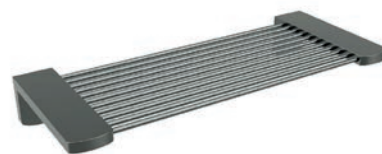

kód	cena Kč/€
KDBE156102272 grafit	2 242 Kč/90 €*
KDBE146102272 chrom	1 537 Kč/62 €*
KDBE146102270 černá	1 568 Kč/63 €*
KDBE146102275 nerez	1 537 Kč/62 €*

- 270×40×110 mm
- dostupná pouze v barvách 1, 2, 4, 5