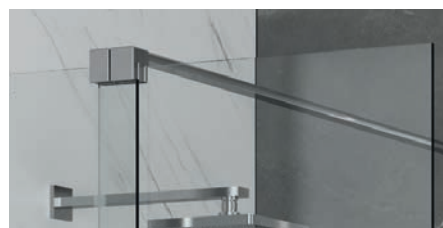

Pravá/Levá
varianta
180°

cena včetně
rozpěrné
tyče