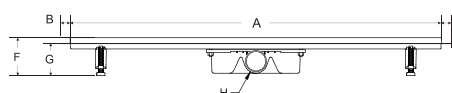

kód	rozměr / barva	cena Kč/€
ZL0L60VBL	60 × 6 cm / černá barva	4 690 Kč/188 €*
ZL0L70VBL	70 × 6 cm / černá barva	4 790 Kč/192 €*
ZL0L80VBL	80 × 6 cm / černá barva	4 890 Kč/196 €*
ZL0L90VBL	90 × 6 cm / černá barva	5 090 Kč/204 €*
ZL0L60VW	60 × 6 cm / bílá barva	4 690 Kč/188 €*
ZL0L70VW	70 × 6 cm / bílá barva	4 790 Kč/192 €*
ZL0L80VW	80 × 6 cm / bílá barva	4 890 Kč/196 €*
ZL0L90VW	90 × 6 cm / bílá barva	5 090 Kč/204 €*

A	B	C	D	E	F	G	H
600	30	60	120	240	75-115	62-102	50
700	30	60	120	240	75-115	62-102	50
800	30	60	120	240	75-115	62-102	50
900	30	60	120	240	75-115	62-102	50