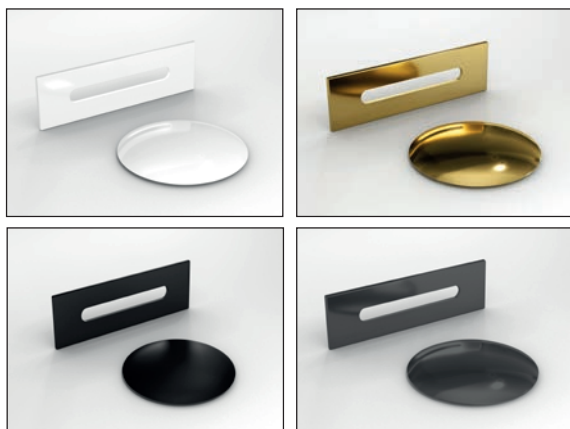

BAREVNÉ PROVEDENÍ VANOVÝCH SIFONŮ K VOLNĚ STOJÍCÍM VANÁM

AKRYLÁTOVÉ vany volně stojící
- barevné provedení krytek

kód	barva	cena Kč/€
VANZMWWCZ	černá	1 790 Kč/72 €
VANZMWWBI	bílá	1 790 Kč/72 €
VANZMWWZL	zlatá	1 790 Kč/72 €
VANZMWWGR	grafit	1 790 Kč/72 €

• lze použít pro volně stojící vany akrylátové str. 210–228

LITÉ vany volně stojící bez přepadu
- barevné provedení sifonů

kód	barva	cena Kč/€
VANOAKKB	černá	2 290 Kč/92 €
VANOAKKW	bílá	2 290 Kč/92 €
VANOAKKG	zlatá	2 290 Kč/92 €
VANOAKKGR	grafit	2 290 Kč/92 €

• lze použít pro volně stojící vany z litého mramoru str. 184–202