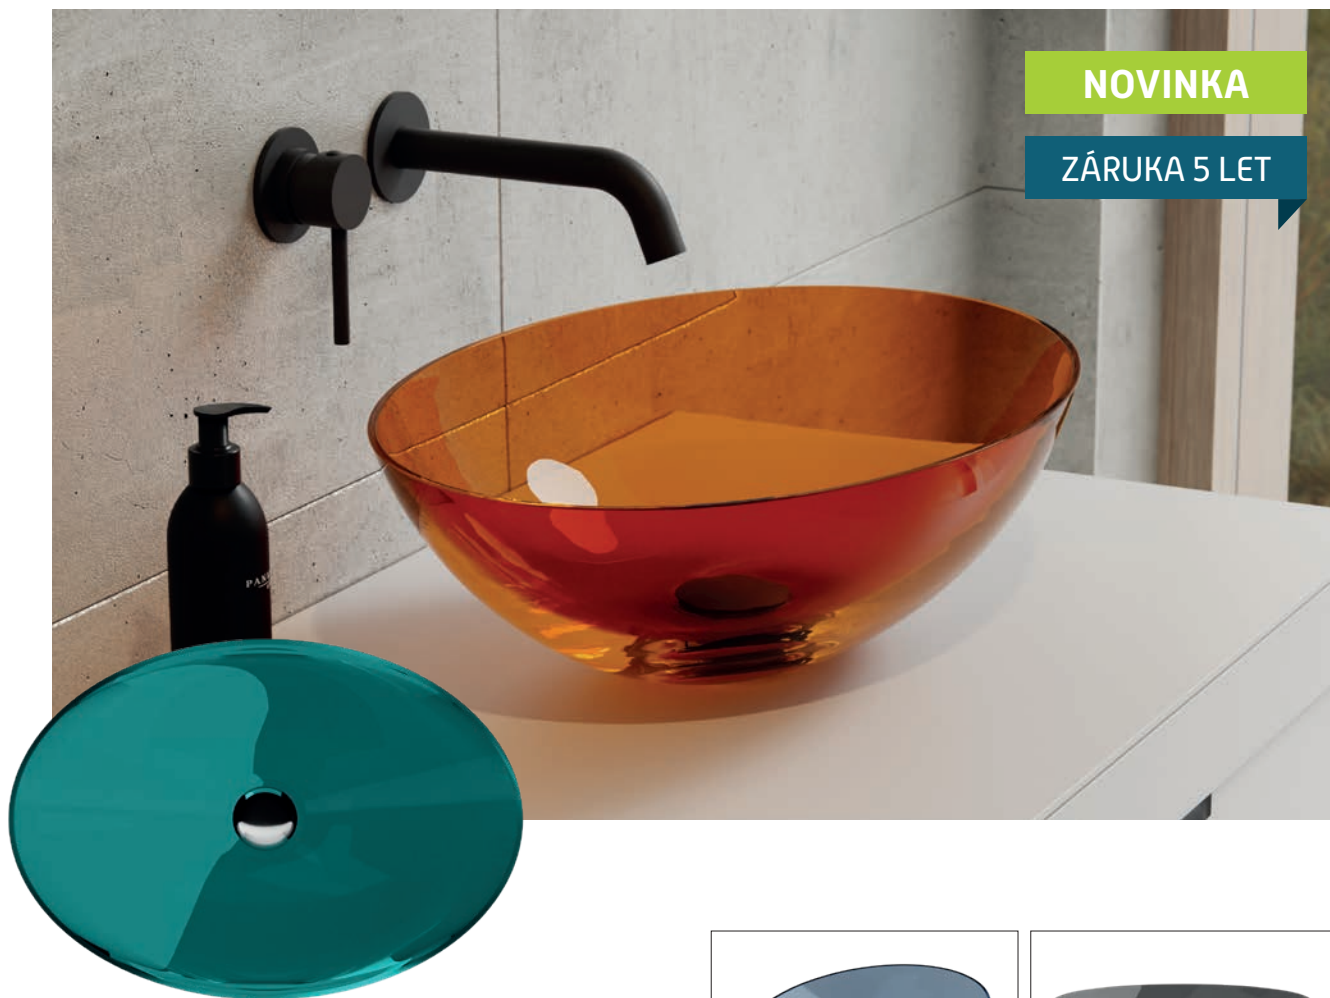

ENYA

Kulaté umyvadlo na desku **ENYA**, které jsou vyrobené ze **syntetické pryskyřice** se vyznačují **průhledností materiálu** a dokonale hladkým povrchem. Směs pryskyřice s vybranými pigmenty **probarvující hmotu [zelená, modrá, černá a hnědá barva]**, ze které jsou výrobky odlévány, umožňuje vytvářet modely s velmi tenkými hranami, které si v koupelně zachovávají svou funkčnost. Výhodou je velmi **snadná instalace**.

Sifon click-clack

Barevné provedení

ANYA

Oválné umyvadlo na desku **ANYA**, které jsou vyrobené ze **syntetické pryskyřice** se vyznačují **průhledností materiálu** a dokonale hladkým povrchem. Směs pryskyřice s vybranými pigmenty **probarvující hmotu [zelená, modrá, černá a hnědá barva]**, ze které jsou výrobky odlévány, umožňuje vytvářet modely s velmi tenkými hranami, které si v koupelně zachovávají svou funkčnost. Výhodou je velmi **snadná instalace**.