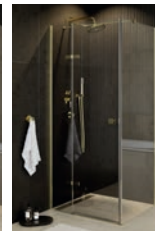

PIXA GOLD str. 59