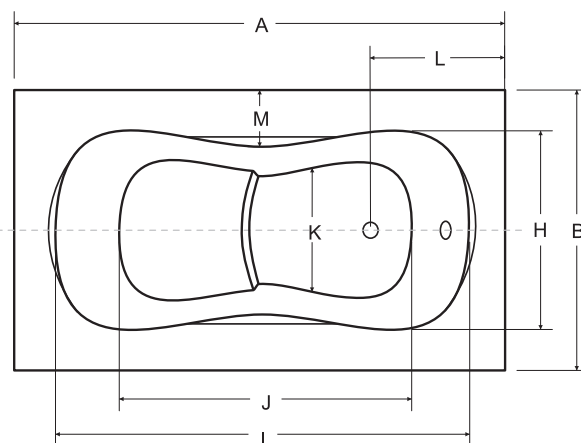

A	B	C	D	E	G	H	I	J	K	L	M	N
1200	700	420	555	65	35	580	1040	850	410	220	90	240

SIFONY A PŘÍSLUŠENSTVÍ str. 271–273