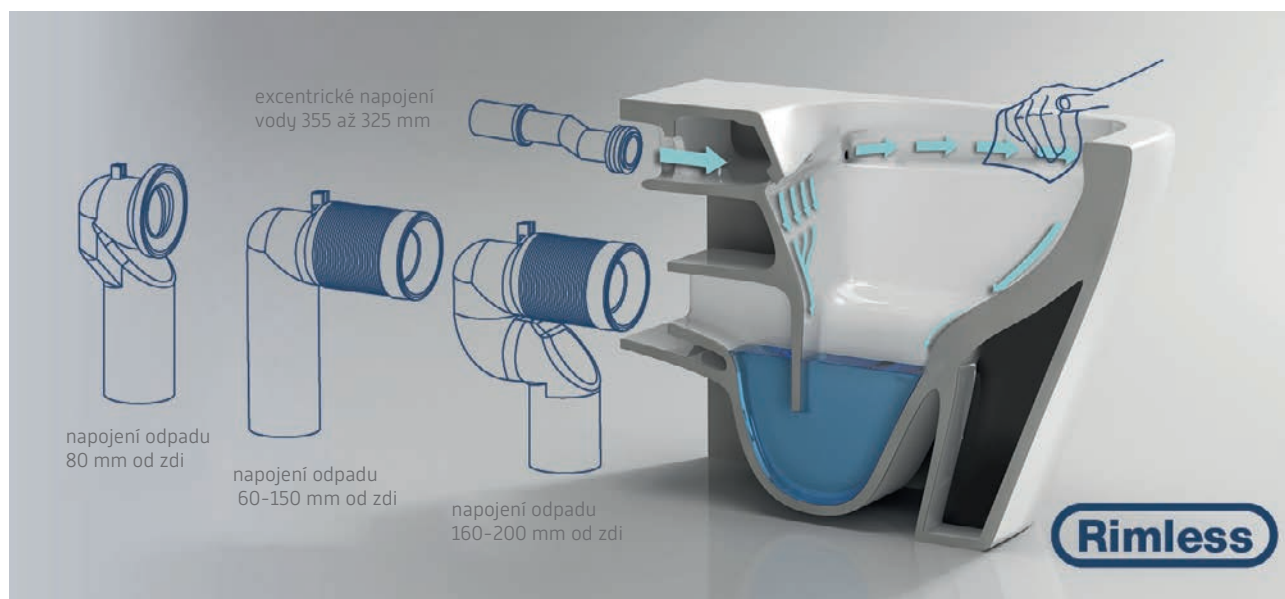

Rimless/bez splachovacího kruhu = dokonalá hygiena a snadná údržba

NAPOJENÍ: možnost napojení u WC kombi a samostatných klozetů

TECHNOLOGIE

- úsporné splachování 4,5 a 3 L
- rimless bez splachovacího kruhu
- duroplastové SLIM sedátko + soft close sklápění
- snadná instalace sedátka
- speciální úprava glazury PURE GLAZE
- glazování vnitřních kruhů keramiky