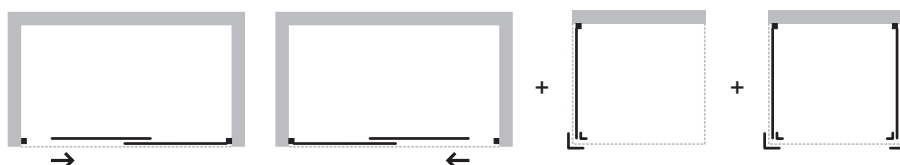

Cena bez vaničky.

Profil: 348 OSSIDATO | 292 NERO OPACO | 293 BIANCO OPACO

Sklo: 104 TRASPARENTE | 200 STAMPATO „C“ | 501 ACIDATO | S01 FASCIATO | S03 MILLERIGHE | 701 REFLEX