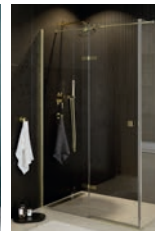

PIXA GOLD str. 58