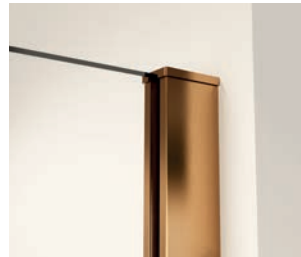

VÝPLŇ SKLO:

RÁM:

COOPER