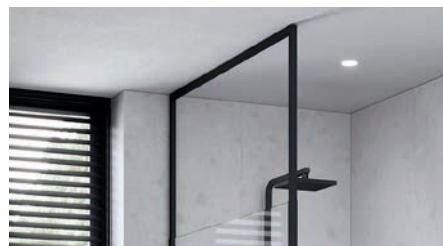

Cena bez vaničky.

Pravá/Levá
varianta

180°

nastavitelná výška
200–280 cm

kotvení zástěny
do stropu

**NOVINKA**S POVRCHOVOU
ÚPRAVOU SKLA**ZÁRUKA 3 ROKY**bezpečnostní sklo
8mm

200-280 cm

ICON GOLD

Exkluzivní **WALK-IN** sprchový kout ve zlaté barvě nebo chromu **ICON GOLD**. Bezdvéřový sprchový kout tvoří pouze pevná stěna, která je zajištěna teleskopickým rámem s maximální výškou 280 cm a s uchycením do stropu. Díky této konstrukci snadno vytvoříte bezbariérový sprchový kout, přesně pro Váš prostor. Dodává se v univerzálním pravém i levém provedení.