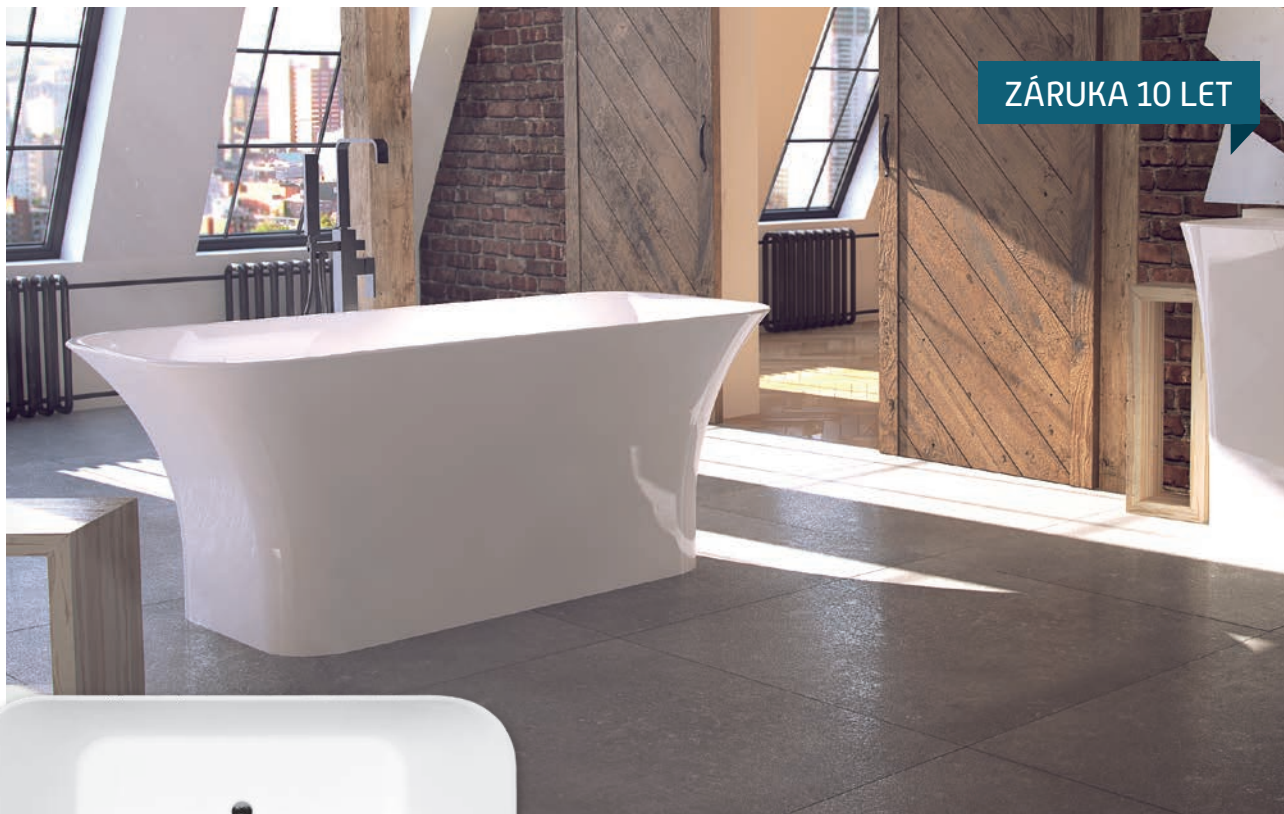

Aktuální ceny a skladovost výrobků sledujte zde:

Uvedené zboží skladem. * Naskladnění do 2 týdnů 📦 * Naskladnění 4–6 týdnů 📦
Nové skladové položky sledujte na www.hopa-koupelny.cz

S01VS

ASSOS

- Vana je vyrobená z materiálu **Mineral DuraBe**
- Rozměr: 160 × 70 × 64 cm
- Objem vody: 170 l
- Sifon click-clack chrom v ceně vany
- Barva: **bílá lesklá**/ostatní varianty za příplatek