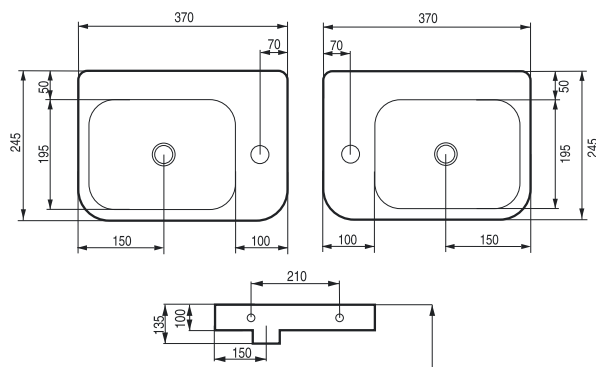

Umývatko na zeď

kód	rozměr	cena Kč/€
OLKLT10100L	levé 37,5×24,5×13,5 cm	2 090 Kč/84 €
OLKLT10100R	pravé 37,5×24,5×13,5 cm	2 090 Kč/84 €

- rozteč šroubů 21 cm

levé

pravé

PICCOLO GRANDE

Umývatko na zeď

kód	rozměr	cena Kč/€
OLKLT5117L	levé 45×26×15,5 cm	2 490 Kč/100 €
OLKLT5117R	pravá 45×26×15,5 cm	2 490 Kč/100 €