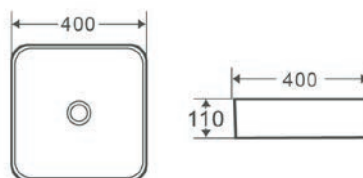

ARTENA

Umyvadlo na desku

kód	rozměr	cena Kč/€
OLKLT3003	pr. 40×14,5 cm	2 990 Kč/120 €