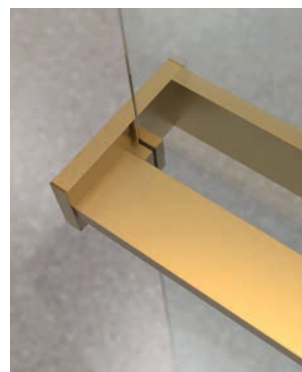

najdete
na str. 141

držák ručníků