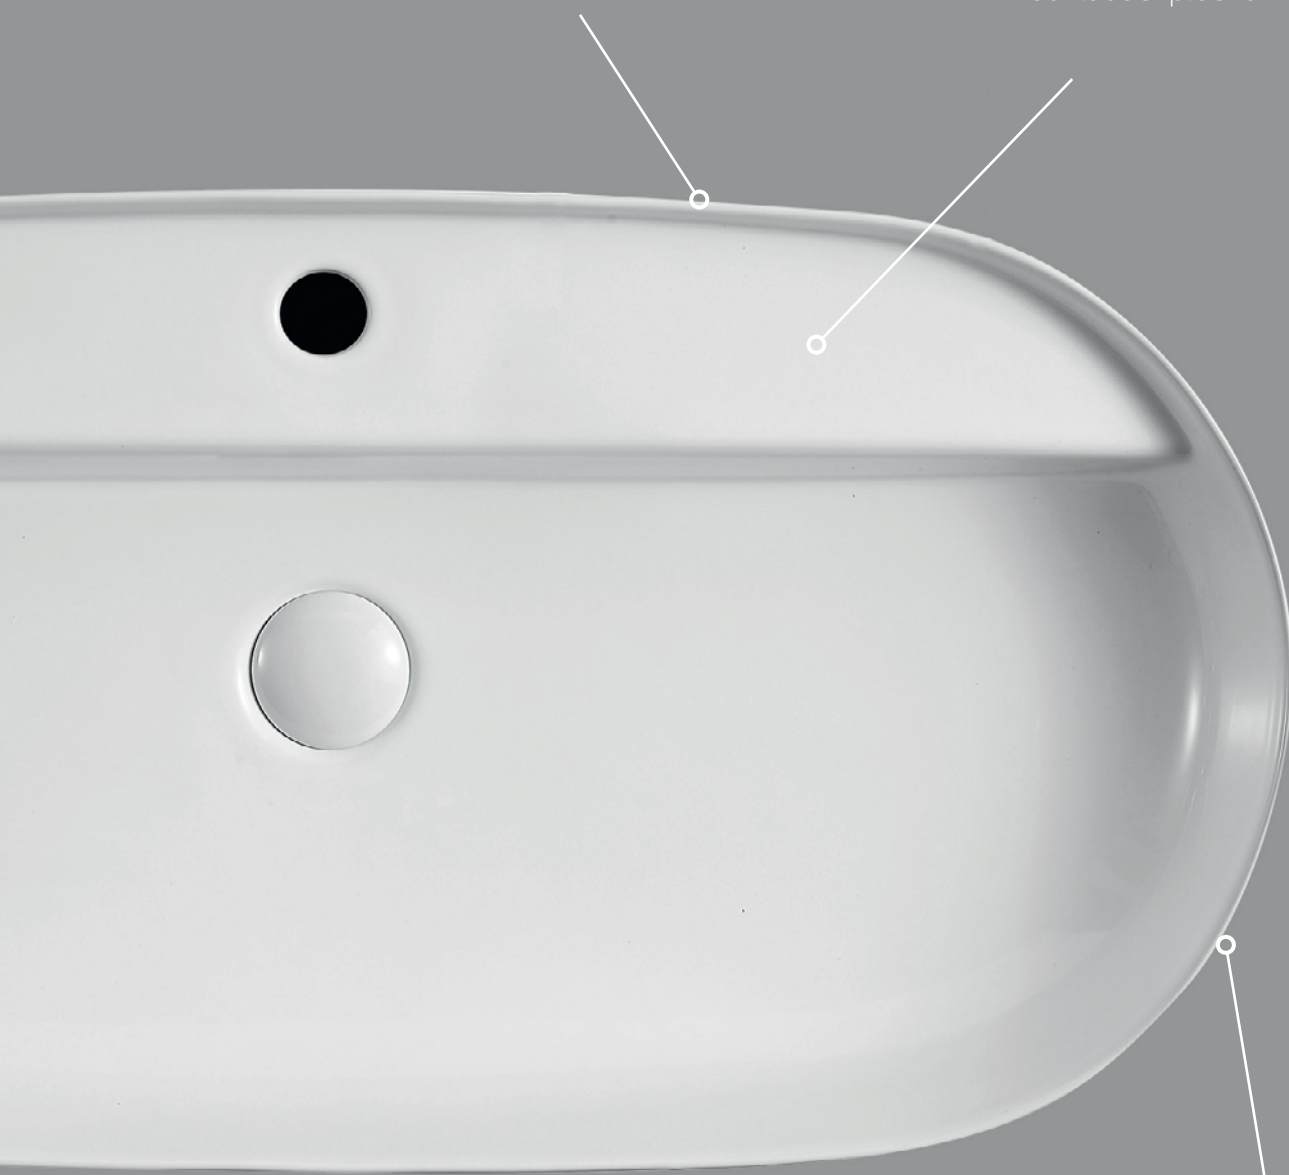

PIEGA, GRINZA TENKOSTĚNNÁ UMYVADLA

0 5 mm vyvýšený okraj chrání
proti stříkání vody

Funkčně navržená
odkládací plocha

Jemné a kvalitní zpracování
okraje o síle pouze
3 mm.