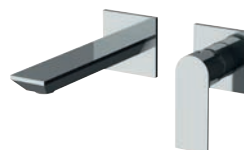

K

Umyvadlová, ramínko 18 cm

kód	cena Kč/€
BAMA565AV	11 290 Kč/452 € *
BAMA565AVFIN1	17 990 Kč/720 € *

K

Umyvadlová, ramínko 23 cm

kód	cena Kč/€
BAMA565AVL	12 390 Kč/496 € *
BAMA565AVLFIN1	19 790 Kč/792 € *