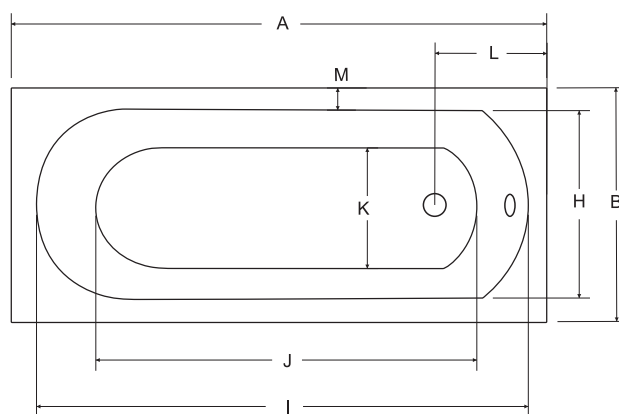

A	B	C	E	G	H	I	J	K	L	M
1500	750	410	90	15	570	1370	990	450	300	90
1600	750	410	90	15	570	1470	1090	450	320	90
1700	750	410	80	15	550	1570	1200	480	320	80

BATERIE A PŘÍSLUŠENSTVÍ
str. 337-409