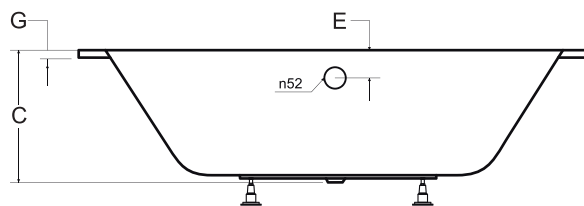

kód [pravá/levá]	rozměr/objem	cena Kč/€
VANAVIT15SLIMPP/ VANAVIT15SLIMLP	150 × 75 cm/150 l	12 090 Kč/484 €*
VANAVIT16SLIMPP/ VANAVIT16SLIMLP	160 × 75 cm/153 l	12 490 Kč/500 €*
VANAVIT17SLIMPP/ VANAVIT17SLIMLP	170 × 75 cm/190 l	12 690 Kč/508 €*
VANAVIT18SLIMPP/ VANAVIT18SLIMLP	180 × 80 cm/210 l	13 490 Kč/540 €*
OLVPINOZ	nožičky k vaně	490 Kč/20 €
OLVPINOZSTELWD	nožičky pro vanu 180 cm	850 Kč/34 €

Včetně vanového sifonu chrom. Ostatní provedení sifonu je za příplatek. Viz str. 271–273.

A	B	C	E	F	G	H	I	J	K	L	M
1500	745	420	70	373	15	575	1300	880	400	750	85
1600	750	420	70	375	15	580	1410	930	390	800	85
1695	745	420	70	373	15	580	1515	1060	400	845	85
1800	800	420	70	400	15	630	1610	1130	460	900	85

SIFONY A PŘÍSLUŠENSTVÍ str. 271–273

Aktuální ceny a skladovost výrobků sledujte zde:

Uvedené zboží skladem. * Naskladnění do 2 týdnů * Naskladnění do 4 týdnů
Nové skladové položky sledujte na www.hopa-koupelny.cz

S01B