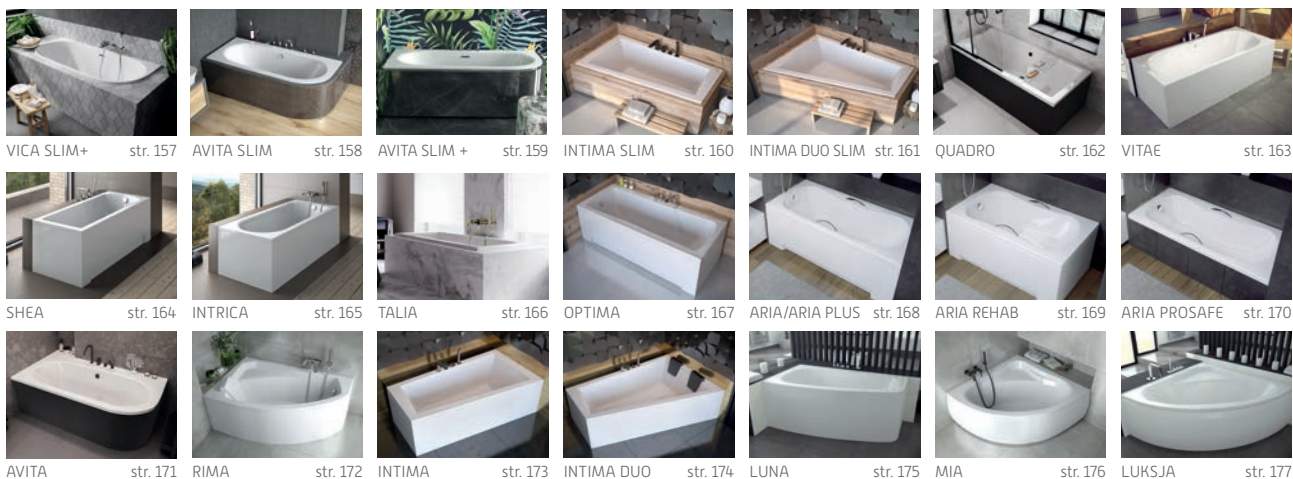

VIRGO nero duo str. 143

VIRGO SLIM str. 144

VIRGO 360 duo str. 145

VIRGO next duo str. 146

VIRGO next black str. 147

VANY AKRYLÁTOVÉ

MODERN SLIM str. 150

QUADRO SLIM str. 151

VITAE SLIM str. 152

VITAE SLIM + str. 153

INTRICA SLIM str. 154

SHEA SLIM str. 155

TALIA SLIM str. 156

VICA SLIM+ str. 157 AVITA SLIM str. 158 AVITA SLIM + str. 159 INTIMA SLIM str. 160 INTIMA DUO SLIM str. 161 QUADRO str. 162 VITAE str. 163
 SHEA str. 164 INTRICA str. 165 TALIA str. 166 OPTIMA str. 167 ARIA/ARIA PLUS str. 168 ARIA REHAB str. 169 ARIA PROSAFE str. 170
 AVITA str. 171 RIMA str. 172 INTIMA str. 173 INTIMA DUO str. 174 LUNA str. 175 MIA str. 176 LUKSJA str. 177

VANY A UMYVADLA - VOLNĚ STOJÍCÍ - LITÝ MRAMOR

LOVA str. 194 MOYA str. 196 GOYA str. 198 VIYA str. 200 KEYA str. 202 AYGO str. 204 LUMEN str. 205
 UNIQUA str. 206 ASSOS S-LINE str. 208 ASSOS S-LINE str. 209 ASSOS str. 210 ASSOS str. 212 VERA str. 213 GLORIA str. 214