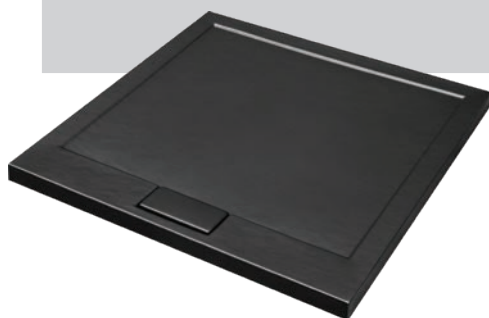

ZÁRUKA 10 LET

AXIM ČTVEREC - STONE BLACK

Provedení těchto vaniček umožňuje jejich montáž přímo na podlahu, nebo zapuštění do podlahy. A díky tomu se vytvoří zcela bezbariérový přístup. V ceně vaničky je již krytka sifonu + sifon McAlpine s průměrem 50 mm, který je umístěn ve středu hrany vaničky. Dno vaničky je zesíleno pomocí HDF desky.