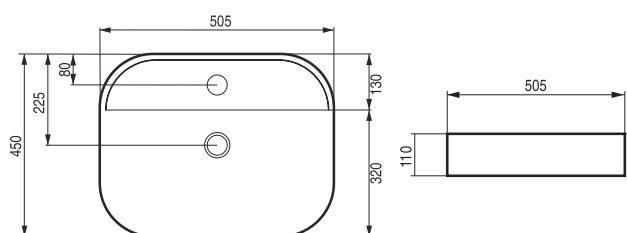

GRINZA

Umyvadlo na desku

kód	rozměr	cena Kč/€
OLKLT2204	45×45×11 cm	3 390 Kč/136 €
OLKLT2231	50,5×45×11 cm	3 590 Kč/144 €
OLKLT2205	61×45×11 cm	3 990 Kč/160 €

BATERIE A PŘÍSLUŠENSTVÍ
str. 337–409

PIENO

Umyvadlo na stěnu a desku