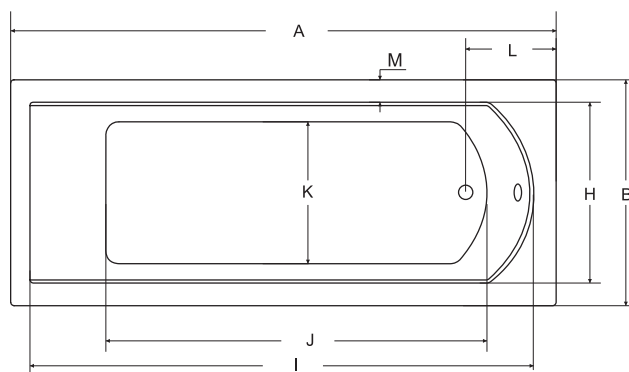

SHEA SLIM

Díky svému vzhledu a konstrukčně dokonale vyřešenému vnitřnímu prostoru a s velmi nízkou hranou (pouhých 15 mm), je vana **SHEA SLIM** elegantní a hlavně velmi pohodlná. Vana **SHEA SLIM** nabízí jednostranné a pohodlné ležení.

materiál: sanitární akrylát

barva: bílá

kód	rozměr/objem	cena Kč/€
VANSHEA140SLIM	140 × 70 cm/126 l	7 790 Kč/312 €*
VANSHEA150SLIM	150 × 70 cm/165 l	8 490 Kč/340 €*
VANSHEA160SLIM	160 × 70 cm/170 l	9 290 Kč/372 €*
VANSHEA170SLIM	170 × 70 cm/180 l	9 590 Kč/384 €*
VANSHEA180SLIM	180 × 80 cm/190 l	10 790 Kč/432 €*
OLVPINOZ	nožičky k vaně	490 Kč/20 €
OLVPINOZSTELWD	nožičky pro vanu 180 cm	850 Kč/34 €