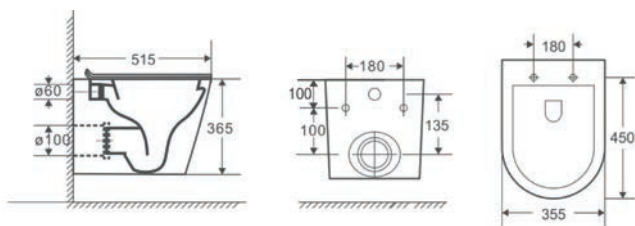

OVALE BASSO

BIDET závěsný OVALE BASSO

kód	rozměr	cena Kč/€
OLKLT053F	51,5×36×34,5 cm	5 490 Kč/220 €

Barevné možnosti tlačítek

Barevné možnosti krytek pantů sedátka FLAT

KRYTKY NAJDETE
na str. 296

ROBUSTO

WC kombi ROBUSTO rimless + SLIM sedátko soft-close