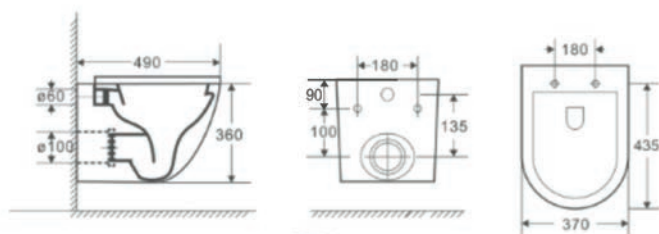

ARCO

WC kombi ARCO rimless + sedátko SLIM soft close

kód	rozměr	cena Kč/€
OLKLT2157AR	62×34×81 cm	8 590 Kč/344 €
OLKLT046ESED	WC sedátko SLIM softclose	1 190 Kč/48 €