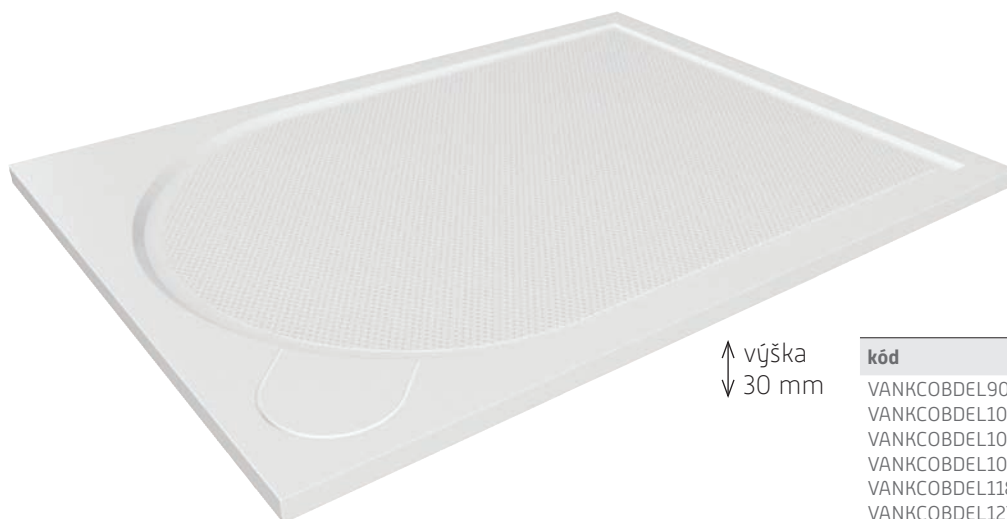

ZÁRUKA 5 LET

↑ výška
↓ 30 mm

kód	rozměr	cena Kč/€
VANKCOBDEL9080	90×80×3 cm	5 790 Kč/232 €
VANKCOBDEL1070	100×70×3 cm	5 790 Kč/232 €*
VANKCOBDEL1080	100×80×3 cm	6 190 Kč/248 €
VANKCOBDEL1090	100×90×3 cm	6 590 Kč/264 €
VANKCOBDEL1180	110×80×3 cm	6 590 Kč/264 €
VANKCOBDEL1270	120×70×3 cm	6 490 Kč/260 €
VANKCOBDEL1280	120×80×3 cm	6 990 Kč/280 €
VANKCOBDEL1290	120×90×3 cm	7 490 Kč/300 €
VANKCOBDEL1480	140×80×3 cm	7 690 Kč/308 €
VANKCOBDEL1490	140×90×3 cm	8 590 Kč/344 €
VANKCOBDEL1680	160×80×3 cm	8 490 Kč/340 €*
VANKCOBDEL1780	170×80×3 cm	9 290 Kč/372 €*
VANKNOZC5	5 ks nožiček	310 Kč/13 €
VANKNOZC8	8 ks nožiček	480 Kč/20 €

LAKA – OBDÉLNÍK

- Designová krytka sifonu součástí vaničky
- Vanička bez nožiček, bez sifonu
- Průměr otvoru pro sifon – 90 mm