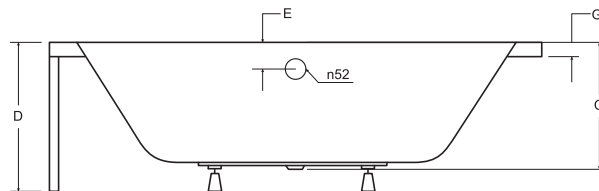

kód (pravá/levá)	rozměr/objem	cena Kč/€
VANAVIT150P/ VANAVIT150L	150 × 75 cm/150 l	5 490 Kč/220 €
VANAVIT160P/ VANAVIT160L	160 × 75 cm/170 l	5 790 Kč/232 €
VANAVIT170P/ VANAVIT170L	170 × 75 cm/190 l	5 990 Kč/240 €
VANAVIT180P/ VANAVIT180L	180 × 80 cm/215 l	6 890 Kč/276 €*
OLVPINOZ	nožičky k vaně	490 Kč/20 €
OLVPINOZSTELWD	nožičky pro vanu 180 cm	850 Kč/34 €

Čelní a boční panel na objednávku viz str. 179.

BATERIE A PŘÍSLUŠENSTVÍ
str. 337-409