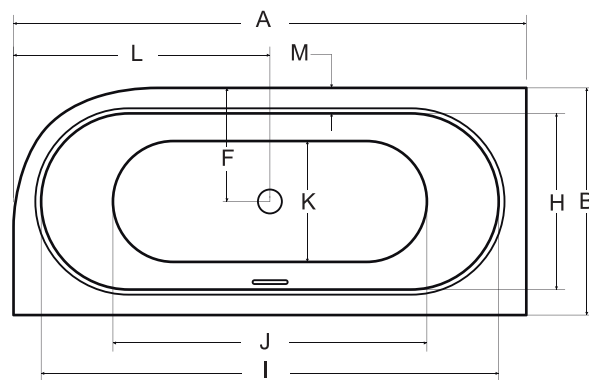

kód [pravá/levá]	rozměr/objem	cena Kč/€
VANAVIT15SLIMPP/ VANAVIT15SLIMLP	150 × 75 cm/150 l	12 090 Kč/484 €*
VANAVIT16SLIMPP/ VANAVIT16SLIMLP	160 × 75 cm/153 l	12 490 Kč/500 €*
VANAVIT17SLIMPP/ VANAVIT17SLIMLP	170 × 75 cm/190 l	12 690 Kč/508 €*
VANAVIT18SLIMPP/ VANAVIT18SLIMLP	180 × 80 cm/210 l	13 490 Kč/540 €*
OLVPINOZ	nožičky k vaně	490 Kč/20 €
OLVPINOZSTELWD	nožičky pro vanu 180 cm	850 Kč/34 €

Včetně vanového sifonu chrom. Ostatní provedení sifonu je za příplatek. Viz str. 271–273.

A	B	C	E	F	G	H	I	J	K	L	M
1500	745	420	70	373	15	575	1300	880	400	750	85
1600	750	420	70	375	15	580	1410	930	390	800	85
1695	745	420	70	373	15	580	1515	1060	400	845	85
1800	800	420	70	400	15	630	1610	1130	460	900	85

SIFONY A PŘÍSLUŠENSTVÍ str. 271–273

Aktuální ceny a skladovost výrobků sledujte zde:

Uvedené zboží skladem. * Naskladnění do 2 týdnů * Naskladnění do 4 týdnů
Nové skladové položky sledujte na www.hopa-koupelny.cz

S01B