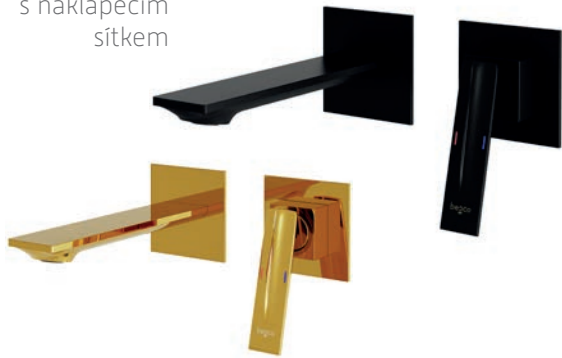

perlátor
s naklápěcím
sítkem