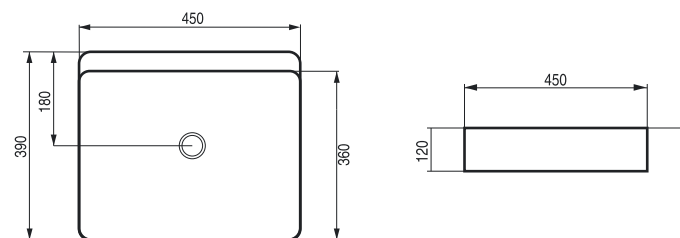

OBLIQUE

Umyvadlo na desku

kód	rozměr	cena Kč/€
OLKLT2242	45×39×12 cm	3 590 Kč/144 €
OLKLT2243	55×39×12 cm	3 790 Kč/152 €
OLKLT2243B	60×39×12 cm	4 490 Kč/180 €

OBLIQUE NEW

Umyvadlo na desku

kód	rozměr	cena Kč/€
OLKLT3264	Ø 40×12 cm	3 590 Kč/144 €