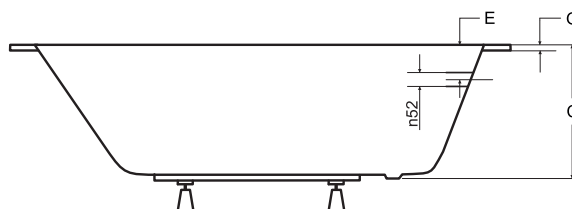

TALIA SLIM

Designově jednoduchá vana **TALIA SLIM** s velmi nízkou hranou (pouhých 15 mm) s dokonalou rovností okrajů, určena pro menší i větší koupelny. Vana **TALIA SLIM** s velkými vnitřními rozměry, která nabízí jednostranné velmi pohodlné ležení. Vzhled umocňuje zaoblený styl vnitřního prostoru s praktickým výlisem pro umístění podhlavníku. Vana je díky svým rozměrům vhodná i pro menší koupelny.

materiál: sanitární akrylát

barva: bílá

kód	rozměr/objem	cena Kč/€
VANTAL15SLIM	150 × 70 cm/150 l	8 090 Kč/324 €*
VANTAL16SLIM	160 × 75 cm/175 l	8 790 Kč/352 €*
VANTAL17SLIM	170 × 75 cm/190 l	9 290 Kč/372 €*
OLVPINOZ	nožičky k vaně	490 Kč/20 €