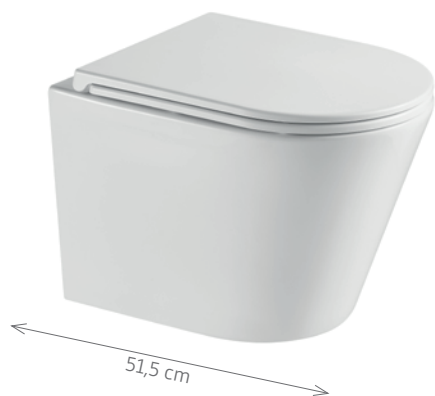

OVALE BASSO

WC závěsné OVALE BASSO rimless + FLAT sedátko soft-close

kód	rozměr	cena Kč/€
OLKLT053ER	51,5×35,5×36,5 cm	5 990 Kč/240 €
OLKLT053EUQ3SED	WC sedátko FLAT softclose	1 190 Kč/48 €

OVALE BASSO

BIDET závěsný OVALE BASSO

kód	rozměr	cena Kč/€
OLKLT053F	51,5×36×34,5 cm	5 490 Kč/220 €

Barevné možnosti tlačítek

Barevné možnosti krytek pantů sedátka FLAT

KRYTKY NAJDETE
na str. 296

ROBUSTO

WC kombi ROBUSTO rimless + SLIM sedátko soft-close

kód	rozměr	cena Kč/€
OLKLT2125A	67×38×85 cm	9 090 Kč/364 €
OLKLT2125ASED	WC sedátko SLIM softclose	1 190 Kč/48 €