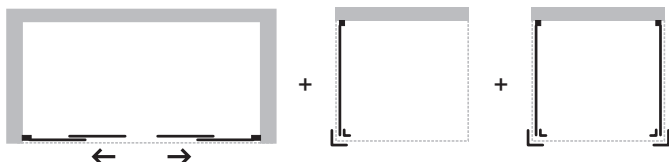

atypická výroba
„na míru“

Příklad objednacího kódu:

BEN22 A 1
kód profil sklo