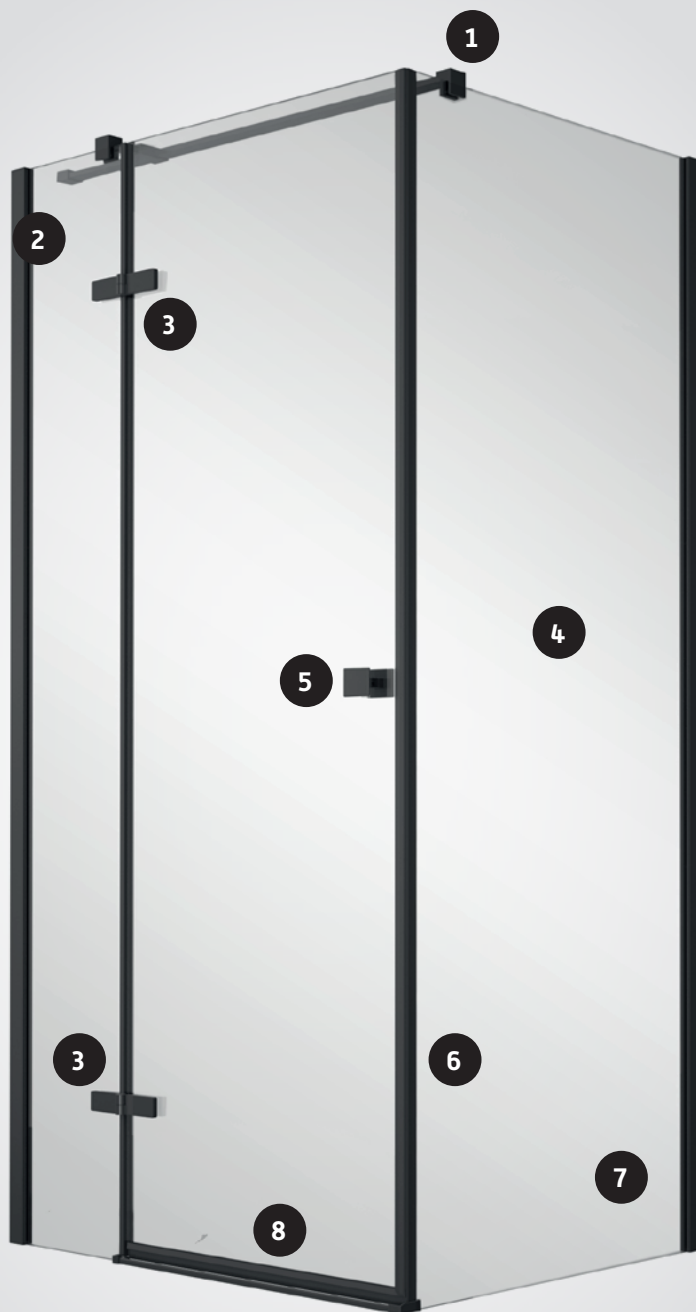

TOP KVALITA

1. Stabilizační nastavitelné vzpěry zajistí optimální stabilitu výrobku.

2. Nastavitelné profily umožní kompenzaci nerovných stěn.

3. Kvalitní zapuštěné panty se zdvihovým mechanismem zajišťují špičkovou funkčnost.

4. Bezpečnostní kalené sklo o tloušťce 6 mm

5. Elegantní rukojeti ze slitiny zinku.

6. Těsnost zajišťují kvalitní magnetická těsnění.

7. Inovativní povlak ProClean, který pomáhá udržovat sprchový kout čistý.

8. Okapnička a minimalistická prahová lišta zajistí jak těsnost tak bezbariérový přístup.