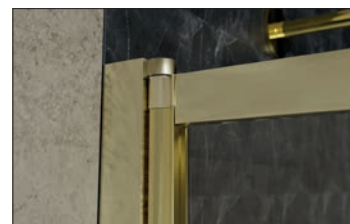

EASY SLIDE GOLD

výplň: bezpečnostní sklo čiré 4 mm
rám: zlatá barva
provedení: univerzální levé a pravé
otvírání: posuvné, kyvné

Pravá/Levá
varianta
180°

kód	rozměr	montážní rozměr	cena Kč/€
BCEASL100GC	100 × 150 cm	98-100 cm	6 990 Kč/280 €*

A 980-1000 B 1500 C 566 D 620-640