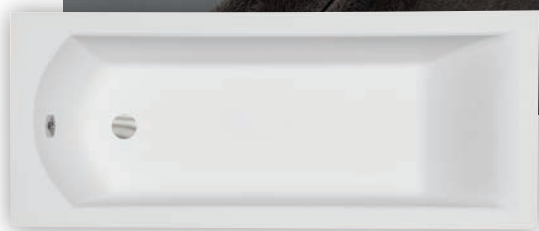

Nově vyztužený
SLIM okraj

ZÁRUKA 10 LET

SHEA SLIM

Díky svému vzhledu a konstrukčně dokonale vyřešenému vnitřnímu prostoru a s velmi nízkou hranou (pouhých 15 mm), je vana **SHEA SLIM** elegantní a hlavně velmi pohodlná. Vana **SHEA SLIM** nabízí jednostranné a pohodlné ležení.

materiál: sanitární akrylát

barva: bílá

kód	rozměr/objem	cena Kč/€
VANSHEA140SLIM	140 × 70 cm/126 l	7 790 Kč/312 €*
VANSHEA150SLIM	150 × 70 cm/165 l	8 490 Kč/340 €*
VANSHEA160SLIM	160 × 70 cm/170 l	9 290 Kč/372 €*
VANSHEA170SLIM	170 × 70 cm/180 l	9 590 Kč/384 €*
VANSHEA180SLIM	180 × 80 cm/190 l	10 790 Kč/432 €*
OLVPINOZ	nožičky k vaně	490 Kč/20 €
OLVPINOZSTELWD	nožičky pro vanu 180 cm	850 Kč/34 €

A	B	C	F	G	H	I	J	K	L	M
1380	700	410	80	15	540	1225	880	440	280	80
1490	700	410	80	15	540	1340	980	440	280	80
1590	700	410	80	15	540	1440	1080	440	280	80
1690	700	410	80	15	540	1540	1180	440	280	80
1800	800	400	80	15	640	1630	1210	520	300	80

BATERIE A PŘÍSLUŠENSTVÍ
str. 337-409

Aktuální ceny a skladové
výrobky sledujte zde:

Uvedené zboží skladem. * Naskladnění do 2 týdnů 📞 * Naskladnění do 4 týdnů 📞
Nové skladové položky sledujte na www.hopa-koupelny.cz

S01B

155