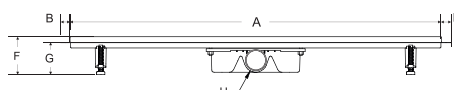

kód	rozměr	cena Kč/€
ZL0L60VN	60 × 6 cm	6 790 Kč/272 €
ZL0L70VN	70 × 6 cm	7 190 Kč/288 €
ZL0L80VN	80 × 6 cm	7 490 Kč/300 €
ZL0L90VN	90 × 6 cm	7 890 Kč/316 €

A	B	C	D	E	F	G	H
600	30	60	120	240	75-115	62-102	50
700	30	60	120	240	75-115	62-102	50
800	30	60	120	240	75-115	62-102	50
900	30	60	120	240	75-115	62-102	50