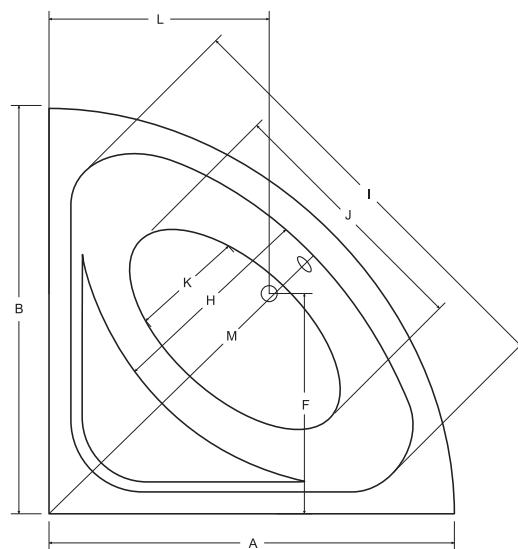

A	B	C	D	E	F	G	H	I	J	K	L	M
1490	1490	520	655	90	850	35	790	1630	1100	600	850	147,5

SIFONY A PŘÍSLUŠENSTVÍ str. 271–273

Aktuální ceny a skladovost výrobků sledujte zde:

Uvedené zboží skladem. * Naskladnění do 2 týdnů 📞 * Naskladnění do 4 týdnů 📞
Nové skladové položky sledujte na www.hopa-koupelny.cz

S01B

177