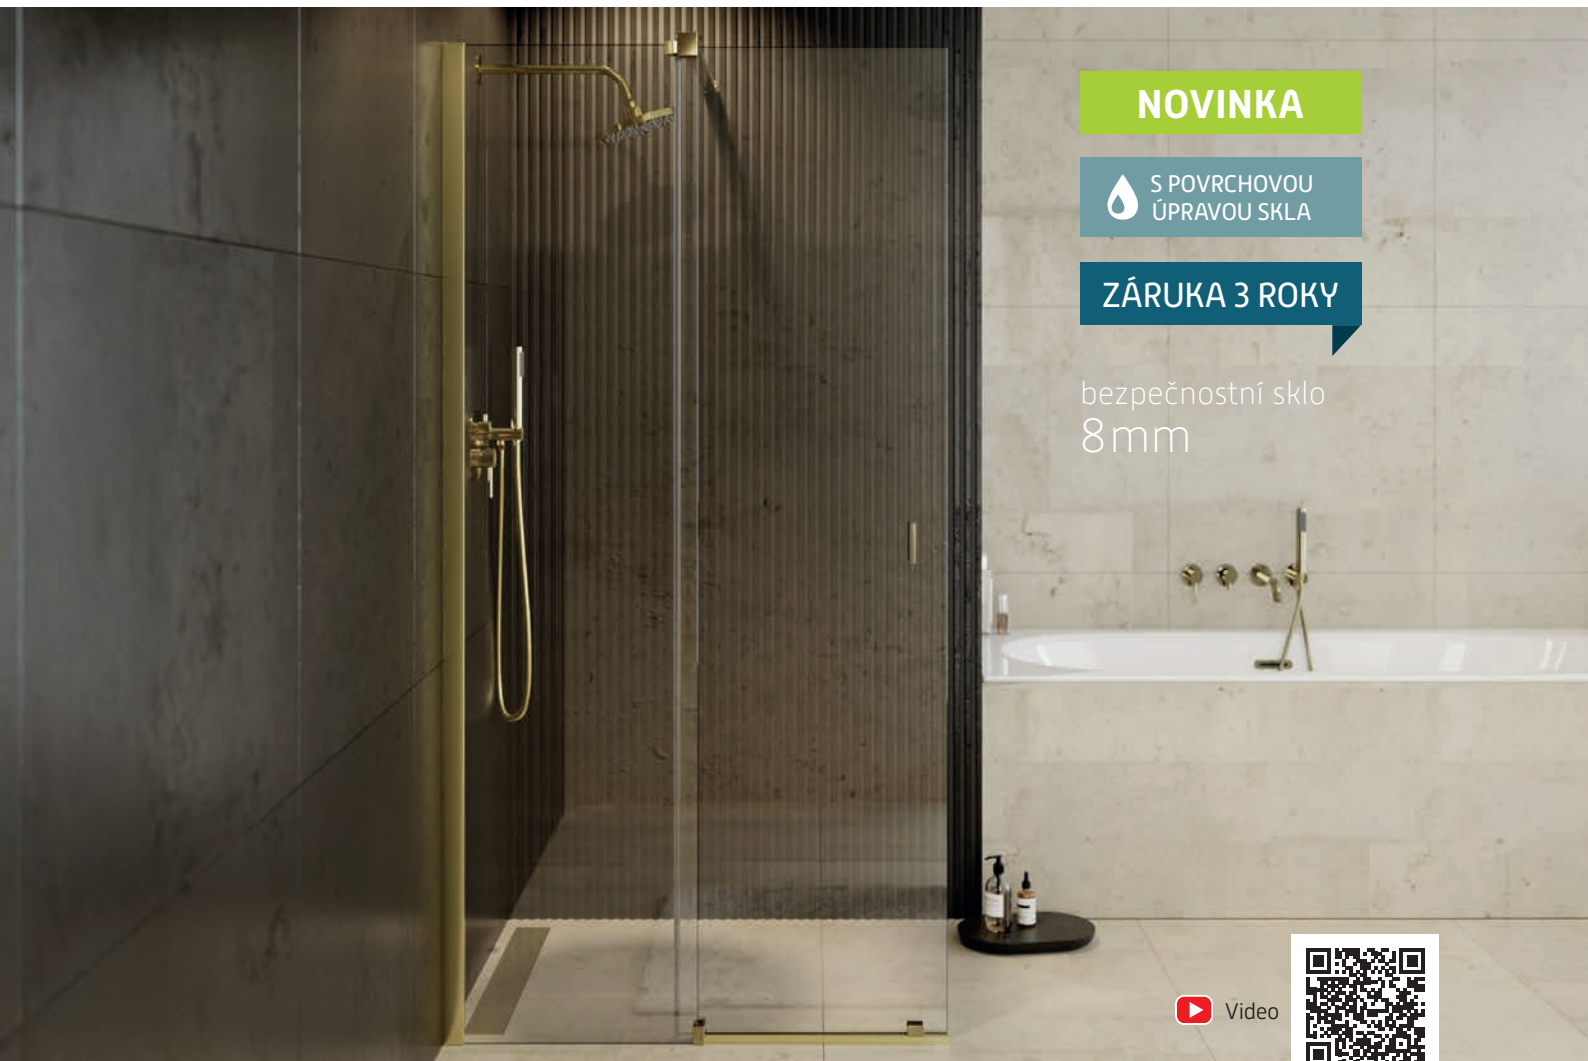

S05B

S POVRCHOVOU
ÚPRAVOU SKLA

ZÁRUKA 3 ROKY

bezpečnostní sklo
8mm

Video

VAYO BLACK

Sprchové kouty **WALK-IN** jsou novinkou a nejmodernějším trendem dnešní doby. Dokonale zapadají do nově zařízených koupelen, kde je kladen důraz na design a čistý vzhled. Sprchová stěna **VAYO BLACK** je vyrobena z tvrzeného bezpečnostního skla o tloušťce 8 mm, kdy jedno sklo je pevně a druhé posuvné. Dodává se v univerzálním pravém i levém provedení.

Cena bez vaničky.

Pravá/Levá
varianta
180°

Nabídka sprchových sestav
od str. 338

NOVINKA

 S POVRCHOVOU ÚPRAVOU SKLA

ZÁRUKA 3 ROKY

bezpečnostní sklo
8 mm

 Video

VAYO GOLD

Sprchové kouty **WALK-IN** jsou novinkou a nejmodernějším trendem dnešní doby. Dokonale zapadají do nově zařízených koupelen, kde je kladen důraz na design a čistý vzhled. Sprchová stěna **VAYO GOLD** je vyrobena z tvrzeného bezpečnostního skla o tloušťce 8 mm, kdy jedno sklo je pevně a druhé posuvné. Dodává se v univerzálním pravém i levém provedení.

Pravá/Levá
varianta
180°

cena včetně
rozpěrné
tyče

cena včetně
rozpěrné
tyče

S POVRCHOVOU
ÚPRAVOU SKLA

ZÁRUKA 3 ROKY

ECO-N CHROM + PANEL FLEX

sklo čiré

Exkluzivní **WALK-IN** sprchová zástěna **ECO-N CHROM**, dodáváme ve čtyřech rozměrech. Sprchovou zástěnu tvoří pouze čelní stěna, která je zajištěna rozpěrnou tyčí s maximální délkou roztažení až 120 cm. Čelní stěnu lze doplnit jedním **bočním panelem FLEX**. Díky této konstrukci snadno vytvoříte bezbariérový sprchový kout. Při instalaci samostatné stěny **ECO-N CHROM** je možná instalace jak na vaničku, tak i na podlahu. Při kombinaci s bočním **PANELEM FLEX** pouze na podlahu. Dodává se v univerzálním pravém i levém provedení.