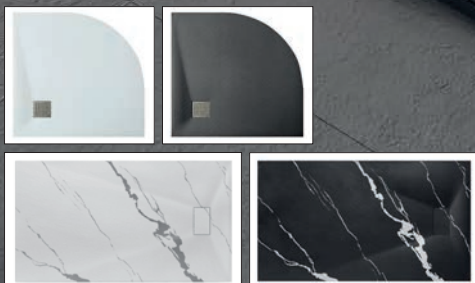

SPRCHOVÉ VANIČKY

najdete v katalogu od strany 118