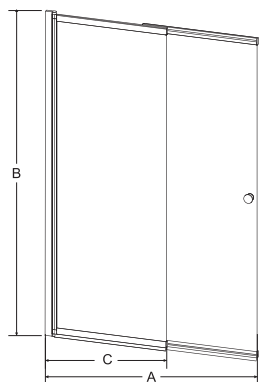

A B C D
980-1000 1500 566 620-640