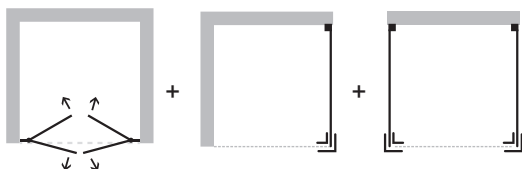

atypická výroba
„na míru“

Aktuální ceny a skladovost výrobků sledujte zde:

Nové skladové položky sledujte na
www.hopa-koupelny.cz

S05A