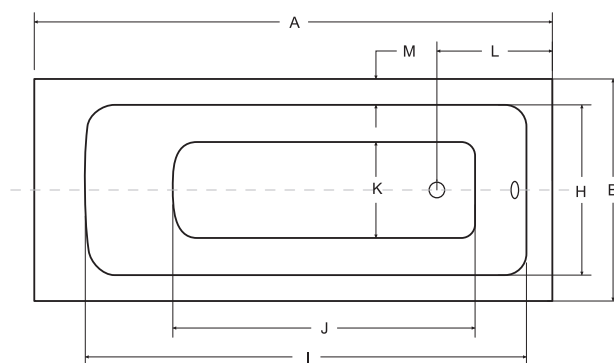

A	B	C	D	E	G	H	I	J	K	L	M
1400	700	420	555	80	35	530	1220	920	400	270	85
1500	700	425	555	90	35	510	1310	1020	390	265	95
1600	750	425	555	80	35	590	1380	1100	440	280	80
1700	750	420	555	80	35	580	1500	1220	440	280	85

BATERIE A PŘÍSLUŠENSTVÍ
str. 337-409