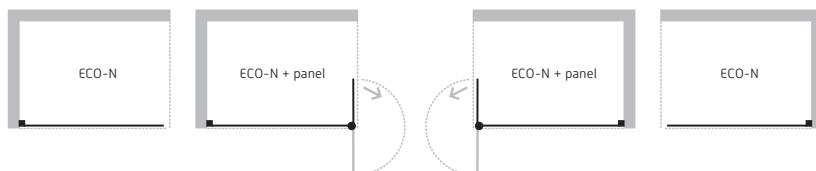

Pravá/Levá
varianta
180°

Aktuální ceny a skladovost
výrobků sledujte zde:

Uvedené zboží skladem. * Naskladnění do 2 týdnů 📦 * Naskladnění 4–6 týdnů 📦
Nové skladové položky sledujte na www.hopa-koupelny.cz

S05B