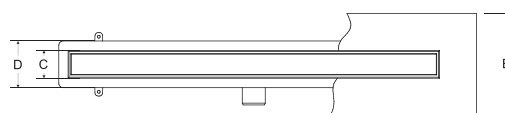

kód	rozměr / barva	cena Kč/€
ZL0L60VBL	60 × 6 cm / černá barva	4 690 Kč/188 €*
ZL0L70VBL	70 × 6 cm / černá barva	4 790 Kč/192 €*
ZL0L80VBL	80 × 6 cm / černá barva	4 890 Kč/196 €*
ZL0L90VBL	90 × 6 cm / černá barva	5 090 Kč/204 €*
ZL0L60VW	60 × 6 cm / bílá barva	4 690 Kč/188 €*
ZL0L70VW	70 × 6 cm / bílá barva	4 790 Kč/192 €*
ZL0L80VW	80 × 6 cm / bílá barva	4 890 Kč/196 €*
ZL0L90VW	90 × 6 cm / bílá barva	5 090 Kč/204 €*

A	B	C	D	E	F	G	H
600	30	60	120	240	75-115	62-102	50
700	30	60	120	240	75-115	62-102	50
800	30	60	120	240	75-115	62-102	50
900	30	60	120	240	75-115	62-102	50