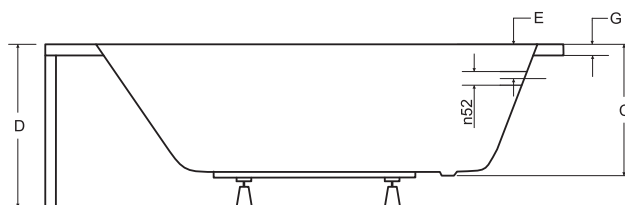

A	B	C	D	E	G	H	I	J	K	L	M
1400	700	420	555	80	35	530	1220	920	400	270	85
1500	700	425	555	90	35	510	1310	1020	390	265	95
1600	750	425	555	80	35	590	1380	1100	440	280	80
1700	750	420	555	80	35	580	1500	1220	440	280	85

BATERIE A PŘÍSLUŠENSTVÍ
str. 337-409