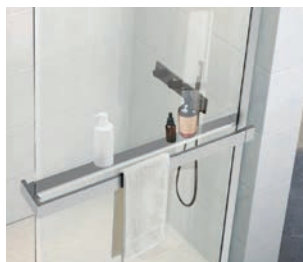

DRŽÁK RUČNÍKŮ

CHROM