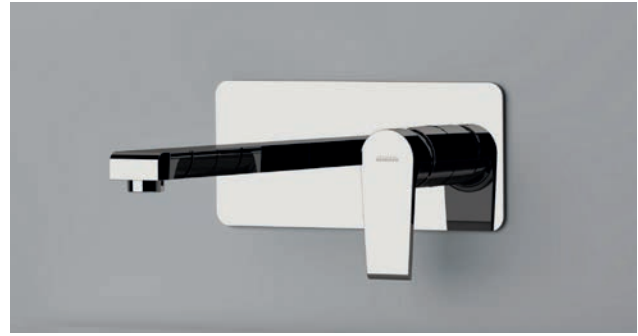

K

kód	cena Kč/€
BAMA179AT	1 890 Kč/76 €*
BAMA179ATFIN1	2 990 Kč/120 €*

K

kód	cena Kč/€
BAMA173AT	4 090 Kč/164 €*
BAMA173ATFIN1	6 590 Kč/264 €*

K

kód	cena Kč/€
BAMA173ATPP4	12 490 Kč/500 €*
BAMA173TPP4FIN1	19 990 Kč/800 €*

K

kód	cena Kč/€
BAMA173ATPP5	12 490 Kč/500 €*
BAMA173TPP5FIN1	19 990 Kč/800 €*

K

kód	cena Kč/€
BAMA173ATP2	8 390 Kč/336 €*
BAMA173ATP2FIN1	13 390 Kč/536 €*

K

kód	cena Kč/€
BAMA173ATP3	9 190 Kč/368 €*
BAMA173ATP3FIN1	14 690 Kč/588 €*

K

kód	cena Kč/€
BAMA173ATP4	12 490 Kč/500 €*
BAMA173ATP4FIN1	19 990 Kč/800 €*

kód	cena Kč/€
BAMA567AT	9 090 Kč/364 €*
BAMA567ATFIN1	14 490 Kč/580 €*

kód	cena Kč/€
BAMA567MB	4 090 Kč/164 €*

kód	cena Kč/€
BAMA181AT	4 590 Kč/184 €*
BAMA181ATFIN1	7 290 Kč/292 €*

kód	cena Kč/€
BAMA180MB	3 190 Kč/128 €*

kód	cena Kč/€
BAMA180AT	5 490 Kč/220 €*
BAMA180ATFIN1	8 690 Kč/348 €*

kód	cena Kč/€
BAMA180MB	3 190 Kč/128 €*

kód	cena Kč/€
BAMA180ATP2	9 790 Kč/392 €*
BAMA180ATP2FIN1	15 590 Kč/624 €*

kód	cena Kč/€
BAMA180MBP2	4 090 Kč/164 €*

kód	cena Kč/€
BAMA180ATP3	10 690 Kč/428 €*
BAMA180ATP3FIN1	17 090 Kč/684 €*

kód	cena Kč/€
BAMA180MBP3	4 090 Kč/164 €*