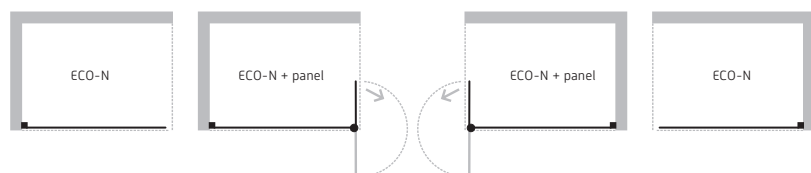

Pravá/Levá
varianta
180°