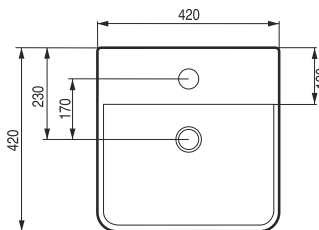

Barevné možnosti přepadové krytky

BATERIE A PŘÍSLUŠENSTVÍ
str. 337-409