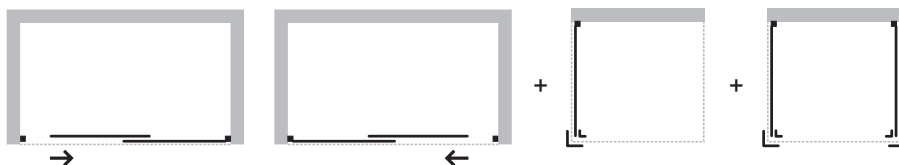

Pravá/Levá
varianta
180°