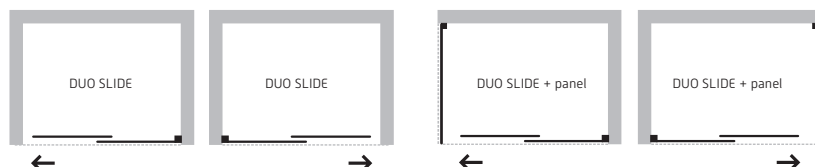

Pravá/Levá
varianta
180°

Doporučujeme kombinovat se sprchovými žlaby – od str. 137