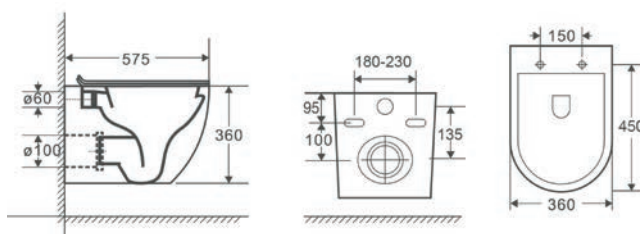

ARCO

WC kombi ARCO rimless + sedátko SLIM soft close

kód	rozměr	cena Kč/€
OLKLT2157AR	62×34×81 cm	8 590 Kč/344 €
OLKLT046ESED	WC sedátko SLIM softclose	1 190 Kč/48 €