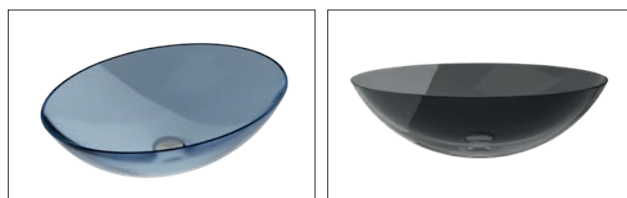

Sifon click-clack