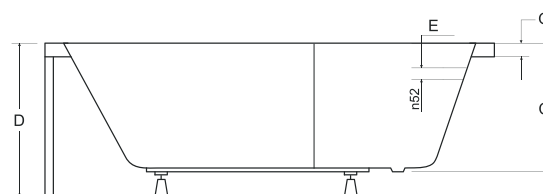

INSPIRO

Asymetrická vana **INSPIRO se sprchovou zástěnou** nabízí velmi moderní design. Vana ze sanitárního akrylátu pro trendy řešení menší koupelny, kdy máte vanu i sprchový kout v jednom. Její tvary uspokojí i nejnáročnější zákazníky, kteří hledají nejen esteticky výrazný doplněk své koupelny, ale také výrobek prémiové kvality.

materiál: sanitární akrylát

barva: bílá

výplň: 6 mm bezpečnostní sklo čiré

rám: chrom

Vana včetně skleněné vanové zástěny s výškou 150 cm.

kód (pravá/levá)	rozměr/objem	cena Kč/€
VANINSPIR150P/ VANINSPIR150L	150 × 70 cm/170 l	12 990 Kč/520 €*
VANINSPIR160P/ VANINSPIR160L	160 × 70 cm/180 l	13 890 Kč/556 €*
VANINSPIR170P/ VANINSPIR170L	170 × 70 cm/190 l	14 490 Kč/580 €*
OLVPINOZ	nožičky k vaně	490 Kč/20 €

Čelní a boční panel na objednávku.