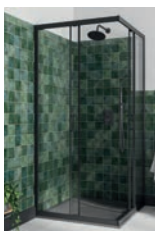

MODERN 190 str. 71
BLACK