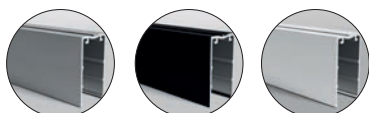

Varianty rámu:

348 ossidato   292 nero   293 bianco