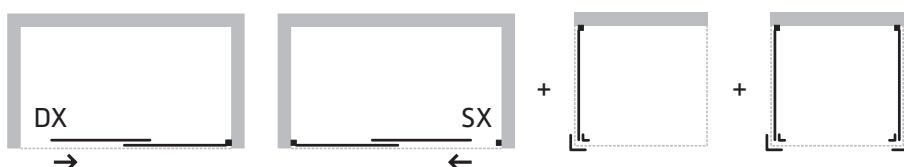

Příklad objednávacího kódu:

BEN10 SX A 1
levé profil sklo

Aktuální ceny a skladovost výrobků sledujte zde:

Uvedené zboží skladem. * Naskladnění do 2 týdnů 📦 * Naskladnění 4-6 týdnů 📦
Nové skladové položky sledujte na www.hopa-koupelny.cz

S05A