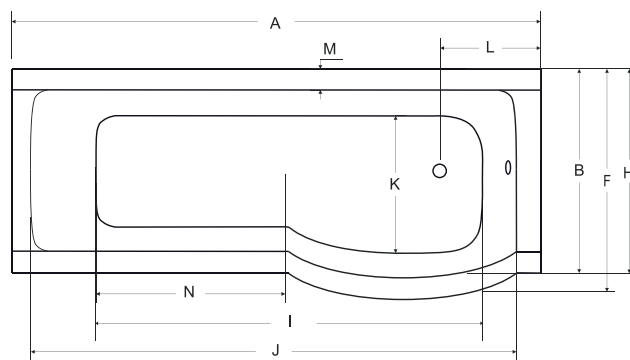

A	B	C	D	E	F	G	H	I	J	K	L	M	N
1500	700	400	550	70	790	35	670	1380	1130	560	250	60	730
1600	700	400	550	70	790	35	670	1470	1220	560	240	60	730
1700	700	400	550	70	790	35	670	1580	1330	560	250	60	730