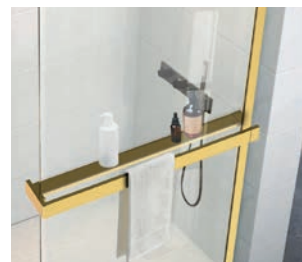

DRŽÁK RUČNÍKŮ

ZLATÁ

KOMBINACE

PŘÍSTĚNY

PROFIL POD OBKLAD, PROFIL NA POLICE

kód produktu	název produktu	cena Kč/ €
BCLAGO2PROPOOM	profil pod obklad	1 590 Kč / 64 €
BCLAGO2PROPOMB	profil s policemi	4 690 Kč / 188 €
BCLAGO2SSC	středová spojka chrom	420 Kč / 18 €
BCLAGO2SSMB	středová spojka černá	420 Kč / 18 €
BCLAGO2SSBG	středová spojka zlatá	420 Kč / 18 €
BCLAGO2SSG	středová spojka grafit	420 Kč / 18 €