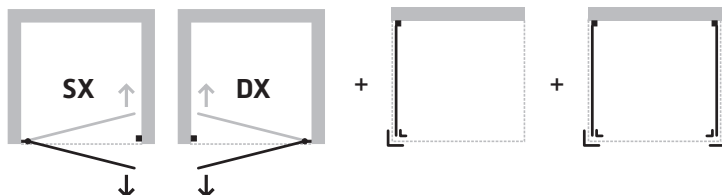

Pravá/Levá
varianta
180°

Aktuální ceny a skladovost výrobků sledujte zde:

Uvedené zboží skladem. * Naskladnění do 2 týdnů * Naskladnění 4-6 týdnů
Nové skladové položky sledujte na www.hopa-koupelny.cz

S05A

107