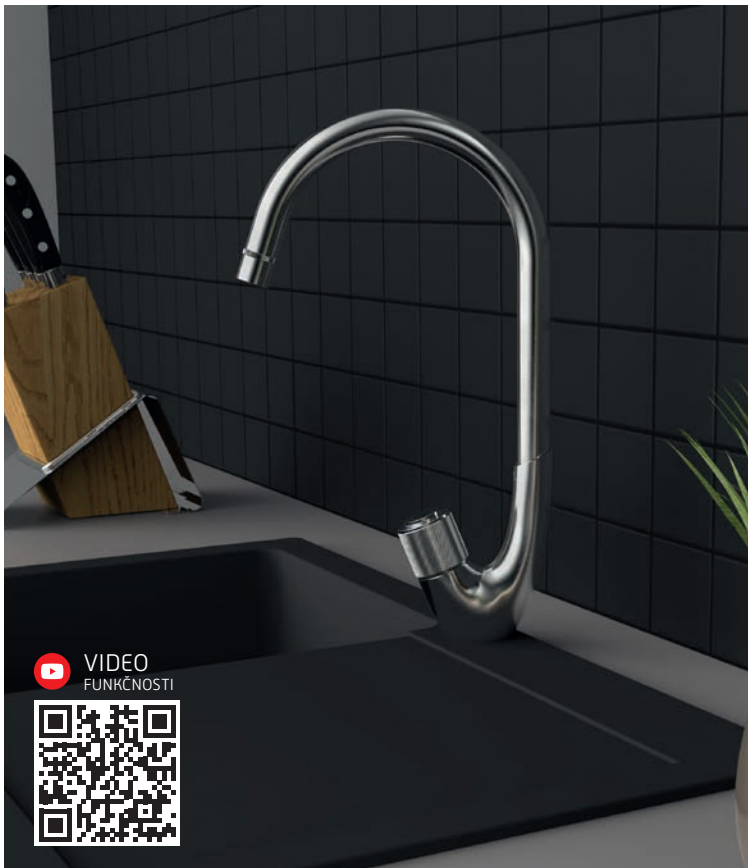

spuštění
a uzavření
klikem

regulace
teploty

10 let záruka
na hadičky
FLIESSER