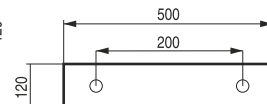

Barevné možnosti přepadové krytky

BATERIE A PŘÍSLUŠENSTVÍ
str. 337-409