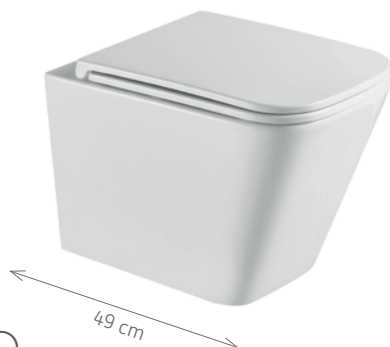

ARCO

Bidet závěsný ARCO

kód	rozměr	cena Kč/€
OLKLT2141F	53×36×30 cm	3 790 Kč/152 €

ORLO

WC závěsné ORLO rimless + FLAT soft close sedátko

kód	rozměr	cena Kč/€
OLKLT052E	49×34×35 cm	5 490 Kč/220 €
OLKLT052ESEDFL	WC sedátko FLAT softclose	1 190 Kč/48 €