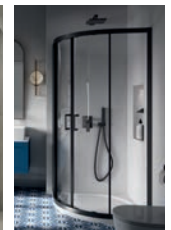

MODERN 190 str. 69
BLACK