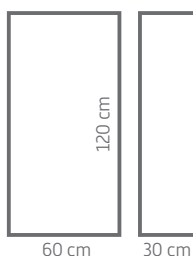

bianco marble