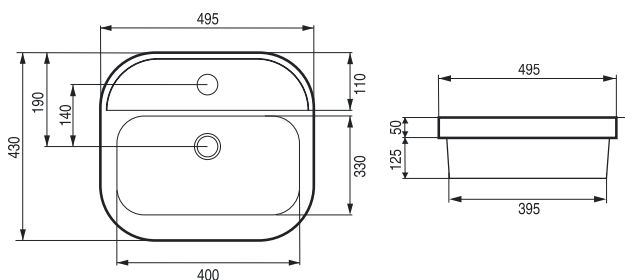

- rozteč šroubů 35 cm

pravé

levé

STAMPO

Umyvadlo zápustné

kód	rozměr	cena Kč/€
OLKLT6091	49,5×43×17,5 cm	3 590 Kč/144 €

instalace

Netradiční
design