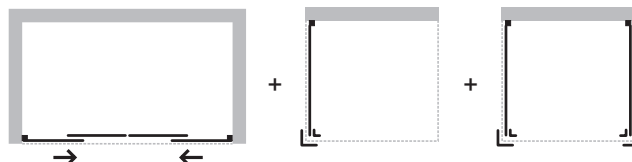

S POVRCHOVOU
ÚPRAVOU SKLA

MADE IN ITALY

ZÁRUKA 5 LET

BE.COLORS N2FS 4DÍLNÉ POSUVNÉ DVEŘE + PEVNÉ STĚNY

Posuvné skleněné stěny se dvěma bočními pevnými skly a s dveřními skly zavíranými **do středu zástěny** řeší atypické vstupy v prostorných koupelnách. Velmi luxusní vzhled a design je podpořen **profílem** (TECHNOPOLYMER) jehož barvu si můžete vybrat z **10 barevných variant**. Dále z kvalitního **bezpečnostního skla**, které si můžete vybrat ze **7 variant** a výrazným designovým madlem. Dveře se dodávají v univerzálním levém / pravém provedení. Lze dokoupit jednu nebo dvě boční pevné stěny, pomocí kterých poskládáte praktický sprchový kout. Pevná stěna je dodávána v univerzálním levém / pravém provedení. **Výška zástěn je 200 cm**. Bezpečnostní sklo lze opatřit za příplatek povrchovou úpravou AQUA CLEAN pro jednodušší údržbu.

výplň: 6 mm bezpečnostní sklo čiré 104, stampato c 200, acidato 501, reflex 701, fasciato S01, millerighe S03, tratto S05

rám: technopolymer - 490 antracite, 491 matt white, 492 matt black, 493 silver, 494 lavanda, 495 night watch, 496 champagne, 497 chocolate, 498 blue navy, 499 blue vintage

otvírání: posuvně

Úprava skla AQUA CLEAN - objednání samostatně za příplatek:

- dveře do niky N2FS **1 970 Kč/79 €***
- pevná stěna F1S **1 635 Kč/66 €***