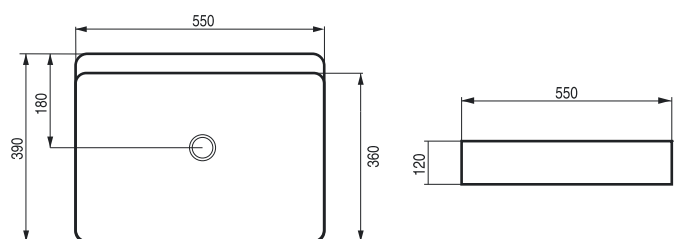

OBLIQUE

Umyvadlo na desku

kód	rozměr	cena Kč/€
OLKLT2242	45×39×12 cm	3 590 Kč/144 €
OLKLT2243	55×39×12 cm	3 790 Kč/152 €
OLKLT2243B	60×39×12 cm	4 490 Kč/180 €

OBLIQUE NEW

Umyvadlo na desku

kód	rozměr	cena Kč/€
OLKLT3264	Ø 40×12 cm	3 590 Kč/144 €