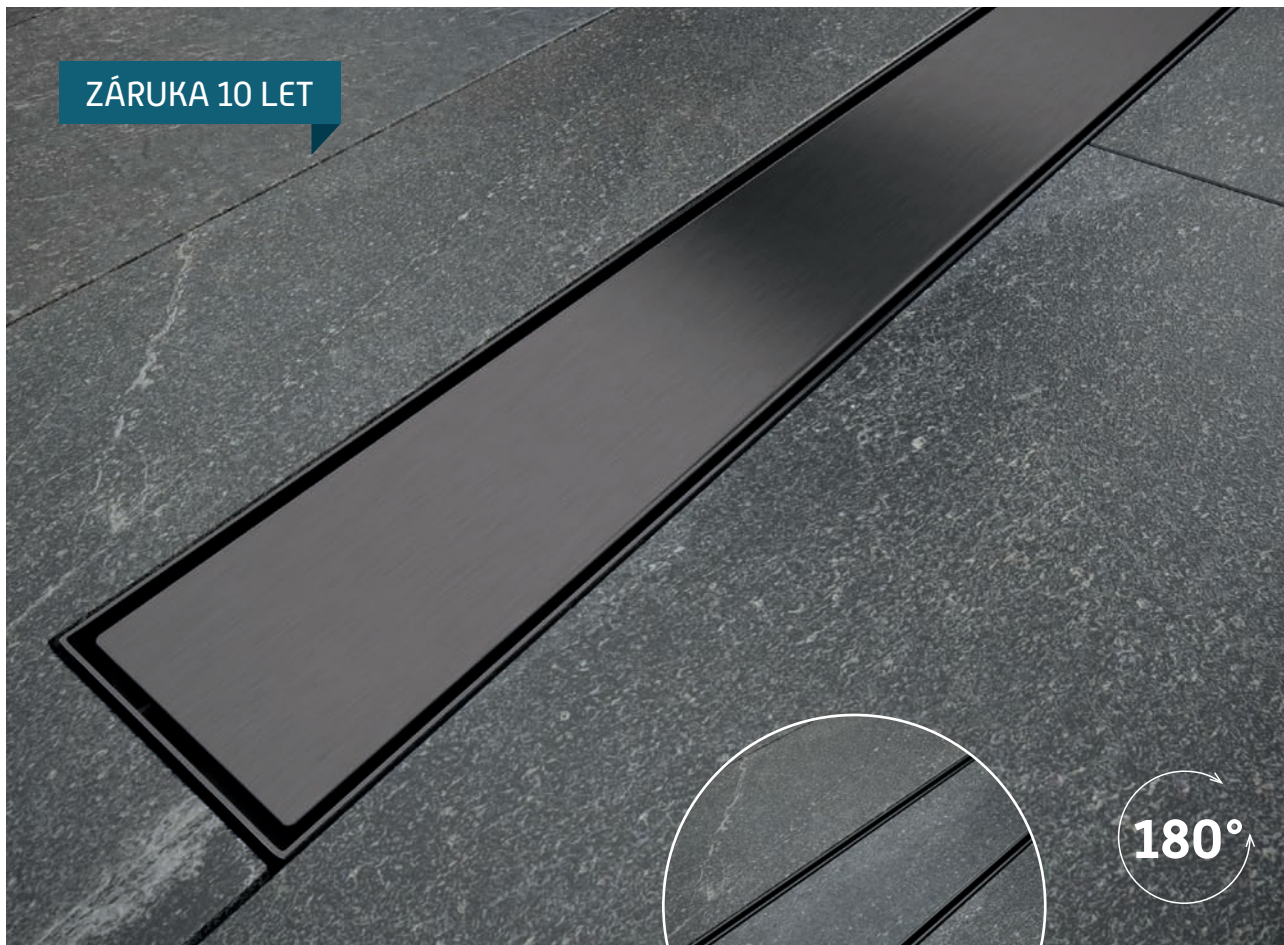

ZÁRUKA 10 LET

180°

VIRGO DUO GRAFIT

Materiál: NEREZ / ABS sifon

- tenký žlab, šířka 6 cm
- nízká montážní výška (62 mm od příruby)
- sifon čistelný shora
- průměr připojení 50 mm
- průtok pachového filtru až 56 l/min
- rošt 2 v 1 v provedení broušený chrom, nebo pro vložení keramické dlažby

Sada obsahuje: žlab se sifonem a výškově stavitelnými nožičkami, rošt a hydroizolační pásku.