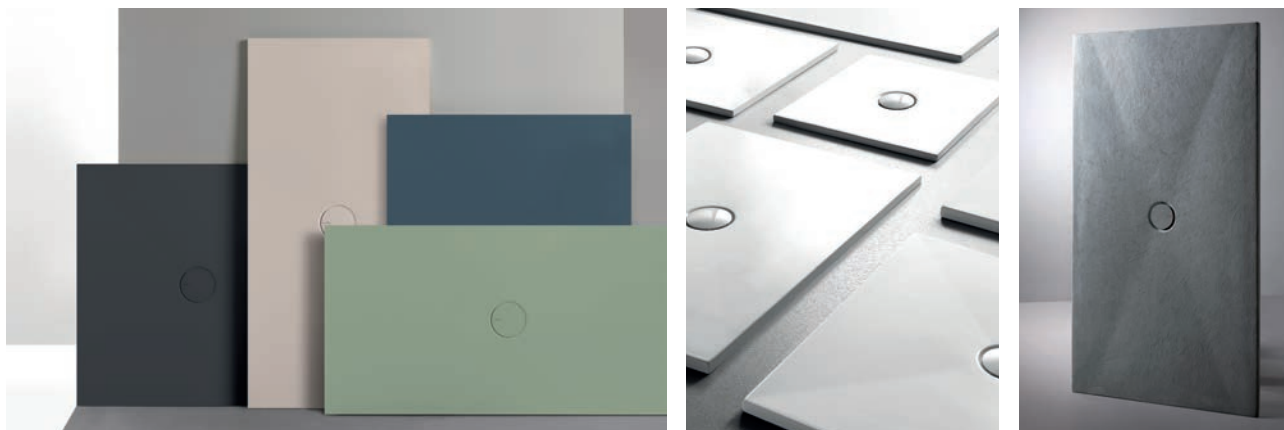

VÝROBA VANIČEK NA MÍRU

UNIKO H3 A PURO+ barevné provedení Color 1250
a Malteceramica