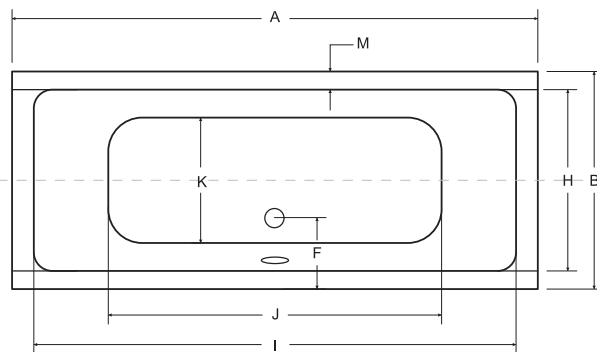

kód	rozměr/objem	cena Kč/€
VANQAUD155SLIM	155 × 70 cm/155 l	9 490 Kč/380 €*
VANQAUD165SLIM	165 × 75 cm/180 l	9 790 Kč/392 €*
VANQAUD170SLIM	170 × 75 cm/185 l	10 290 Kč/412 €
VANQAUD175SLIM	175 × 80 cm/195 l	10 790 Kč/432 €*
VANQAUD180SLIM	180 × 80 cm/203 l	11 490 Kč/460 €
VANQAUD190SLIM	190 × 90 cm/225 l	12 990 Kč/520 €*
OLVPINOZ	nožičky k vaně	490 Kč/20 €
OLVPINOZSTELWD	nožičky pro vany 180 a 190 cm	850 Kč/34 €

BATERIE A PŘÍSLUŠENSTVÍ
str. 337-409

A	B	C	E	F	G	H	I	J	K	M
1550	700	420	70	230	15	550	1400	970	390	75
1650	750	420	70	230	15	600	1500	1070	440	75
1700	750	420	70	230	15	600	1550	1120	445	75
1750	790	420	70	240	15	630	1590	1130	460	80
1795	790	420	70	230	15	630	1635	1180	460	80
1900	900	420	70	240	15	740	1740	1320	570	80

Aktuální ceny a skladovost výrobků sledujte zde:

Uvedené zboží skladem. * Naskladnění do 2 týdnů * Naskladnění do 4 týdnů
Nové skladové položky sledujte na www.hopa-koupelny.cz