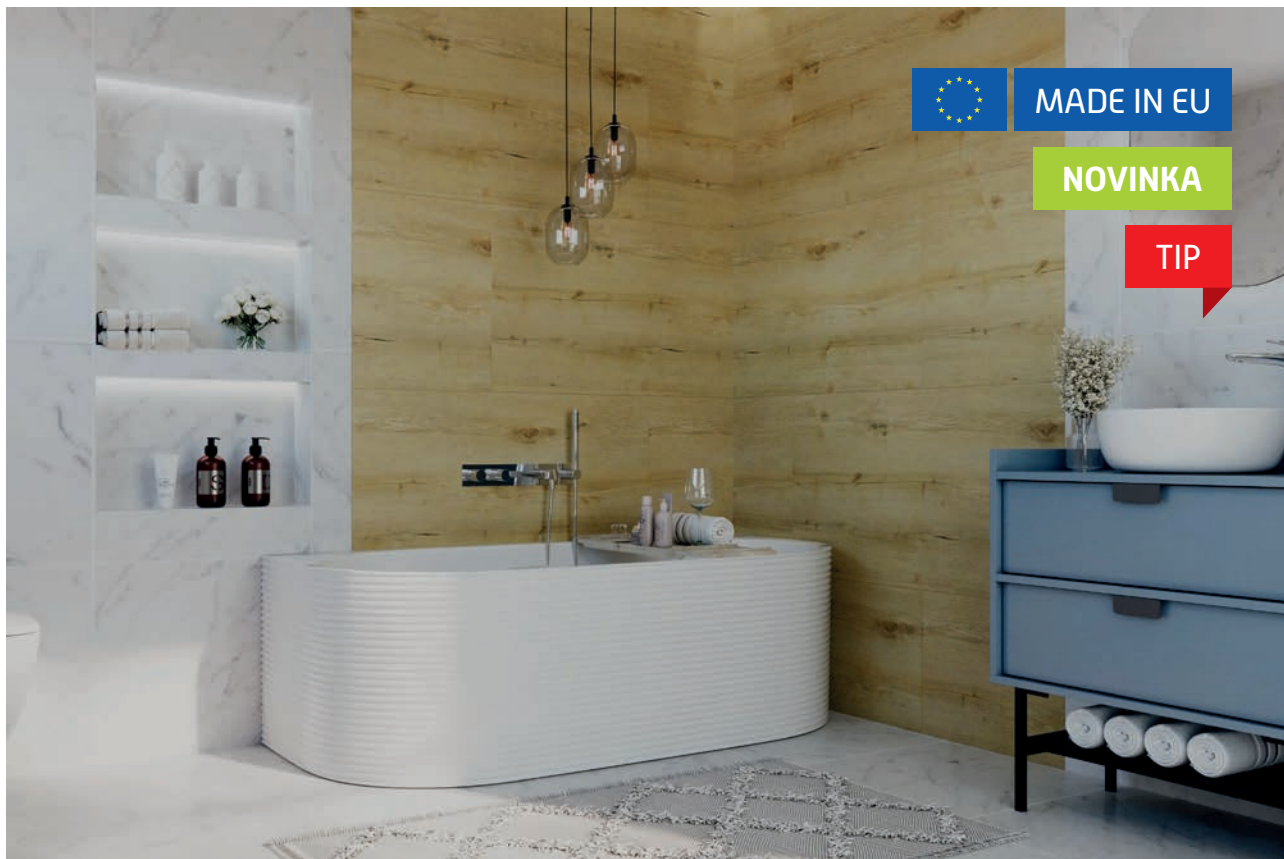

MADE IN EU

NOVINKA

TIP

SPC PANELE WOOD

Nástěnný plastový obklad vnitřní

Hmotnost balení (šířka lamely):
600 mm: 24,5 kg / 300 mm: 15 kg

Počet lamel v balení/ m² balení
(šířka lamely):
600 mm: 4 ks = 2,88 m²
300 mm: 5 ks = 1,8 m²

kód	barva - rozměr	cena Kč/€
DSPCW3009	oak titan - 0,4×120×30 cm	990 Kč/40 €*
DSPCW3010	oak tarvos - 0,4×120×30 cm	990 Kč/40 €*
DSPCW3011	oak ceres - 0,4×120×30 cm	990 Kč/40 €*
DSPCW3012	oak hovden - 0,4×120×30 cm	990 Kč/40 €*
DSPCW3013	oak elite - 0,4×120×30 cm	990 Kč/40 €*
DSPCW3014	oak emma - 0,4×120×30 cm	990 Kč/40 €*
DSPCW3015	oak astrid - 0,4×120×30 cm	990 Kč/40 €*

kód	barva - rozměr	cena Kč/€
DSPCW6009	oak titan - 0,4×120×60 cm	990 Kč/40 €*
DSPCW6010	oak tarvos - 0,4×120×60 cm	990 Kč/40 €*
DSPCW6011	oak ceres - 0,4×120×60 cm	990 Kč/40 €*
DSPCW6012	oak hovden - 0,4×120×60 cm	990 Kč/40 €*
DSPCW6013	oak elite - 0,4×120×60 cm	990 Kč/40 €*
DSPCW6014	oak emma - 0,4×120×60 cm	990 Kč/40 €*
DSPCW6015	oak astrid - 0,4×120×60 cm	990 Kč/40 €*

Uvedená cena je za 1 m².