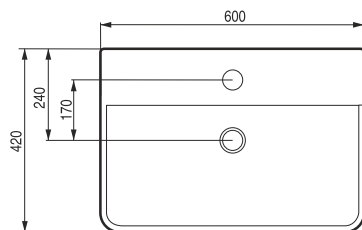

Barevné možnosti přepadové krytky

BATERIE A PŘÍSLUŠENSTVÍ
str. 337-409