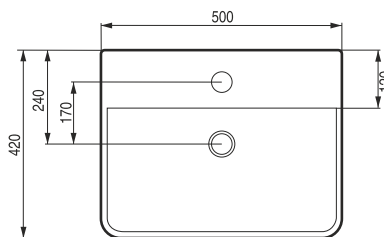

Barevné možnosti přepadové krytky

BATERIE A PŘÍSLUŠENSTVÍ
str. 337-409