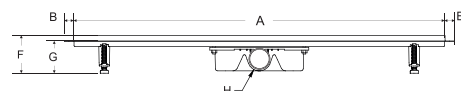

kód	rozměr	cena Kč/€
ZL0L60VGR	60 × 6 cm	6 790 Kč/272 €*
ZL0L70VGR	70 × 6 cm	7 190 Kč/288 €*
ZL0L80VGR	80 × 6 cm	7 490 Kč/300 €*
ZL0L90VGR	90 × 6 cm	7 890 Kč/316 €*

A	B	C	D	E	F	G	H
600	30	60	120	240	75-115	62-102	50
700	30	60	120	240	75-115	62-102	50
800	30	60	120	240	75-115	62-102	50
900	30	60	120	240	75-115	62-102	50