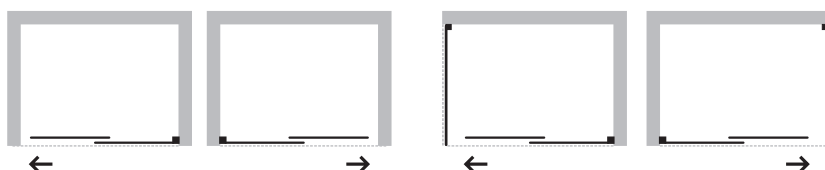

Pravá/Levá
varianta
180°

Nastavovací profil, max. 2ks za sebou.
Lze instalovat jen ke straně pevného skla.