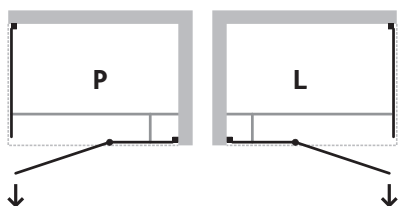

S POVRCHOVOU
ÚPRAVOU SKLA

ZÁRUKA 3 ROKY

TIP

zapuštěné
panty

černý

sklo čiré

PIXA BLACK – OBDÉLNÍK

Luxurní celoskleněný kout **PIXA - obdélník** je opatřený elegantními **zapuštěnými panty** se zdvihovým mechanismem a nástěnnou vymežovací lištou v černém provedení. Sprchový kout **PIXA** je vyroben z tvrzeného bezpečnostního skla o tloušťce 6 mm, na které je nanášena povrchová úprava. Tato úprava usnadňuje čištění a minimalizuje ukládání vodního kamene. Se svou výškou 195 cm lze kout instalovat i bez vaničky přímo na dlažbu. Kout je třeba objednat v pravém nebo levém provedení.

výplň: 6 mm bezpečnostní sklo čiré

rám a panty: černá barva

kód levé/pravé provedení	rám	rozměr (š × v)	šířka vstupu	montážní rozměr	cena Kč/€
BCPIXA1080BDLB / BCPixa1080BDPB	černý	100 × 80 × 195 cm	58 cm	98–100 × 78–80 cm	16 990 Kč/680 €* 17 190 Kč/688 €* 17 290 Kč/692 €* 17 490 Kč/700 €* Cena bez vaničky.
BCPIXA1090BDLB / BCPixa1090BDPB	černý	100 × 90 × 195 cm	58 cm	98–100 × 88–90 cm	
BCPIXA1280BDLB / BCPixa1280BDPB	černý	120 × 80 × 195 cm	58 cm	118–120 × 78–80 cm	
BCPIXA1290BDLB / BCPixa1290BDPB	černý	120 × 90 × 195 cm	58 cm	118–120 × 88–90 cm	

Cena bez vaničky.