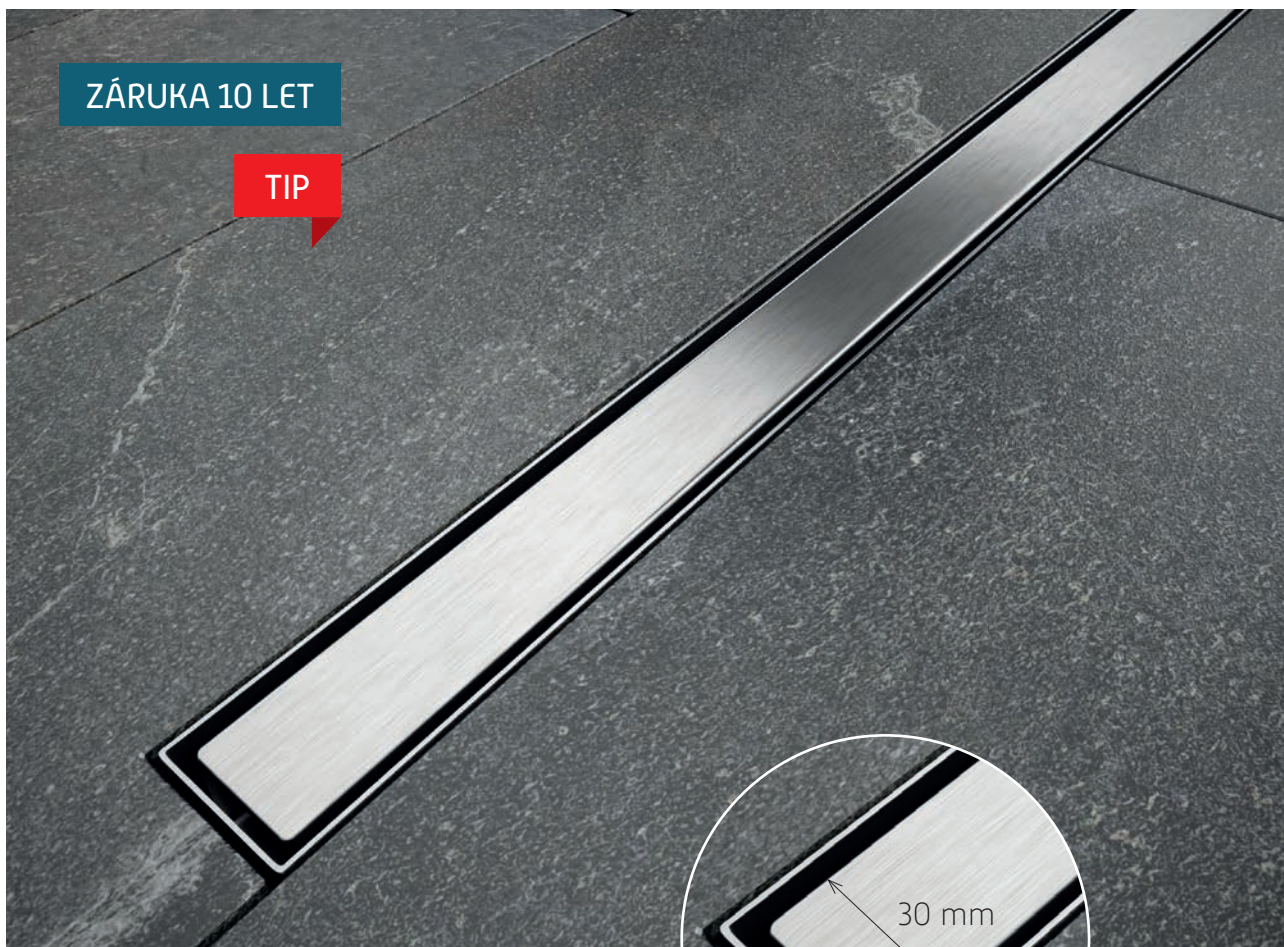

ZÁRUKA 10 LET

TIP