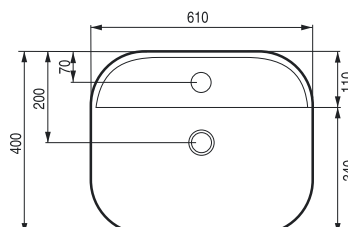

Funkčně navržená
odkládací plocha

0 5 mm vyvýšený okraj chrání
proti stříkání vody

Jemné a kvalitní zpracování
okraje o síle pouze
3 mm.

PIEGA

Umyvadlo na desku

kód	rozměr	cena Kč/€
OLKLT3220	Ø 45×11 cm	3 590 Kč/144 €
OLKLT2202	50,5×38,5×12 cm	3 590 Kč/144 €
OLKLT2203	61×40×13,5 cm	3 990 Kč/160 €
OLKLT2203P	81,5×41×13,5 cm	7 490 Kč/300 €