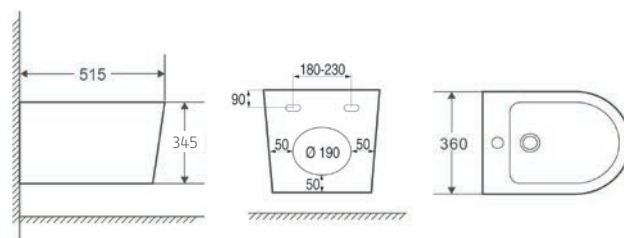

OVALE BASSO

BIDET závěsný OVALE BASSO

kód	rozměr	cena Kč/€
OLKLT053F	51,5×36×34,5 cm	5 490 Kč/220 €

Barevné možnosti tlačítek

Barevné možnosti krytek pantů sedátka FLAT

KRYTKY NAJDETE
na str. 296

ROBUSTO

WC kombi ROBUSTO rimless + SLIM sedátko soft-close