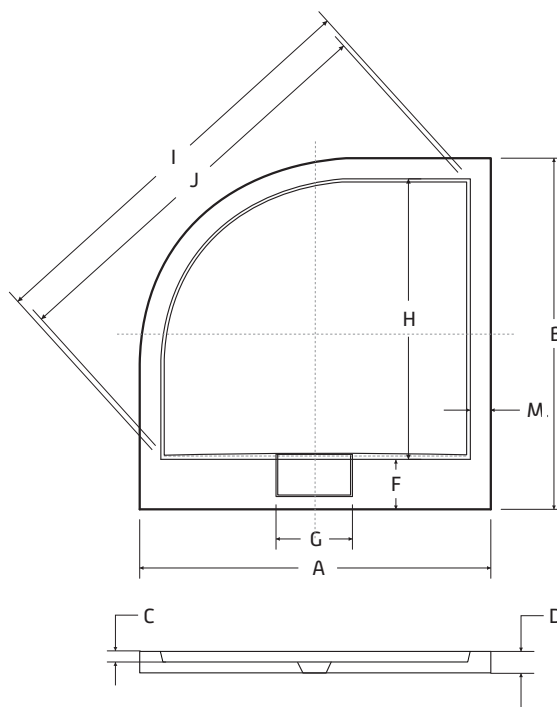

A	B	C	D	F	G	H	I	J	M
800	800	25	45	135	200	610	910	895	60
900	900	25	45	135	200	710	1060	1040	60