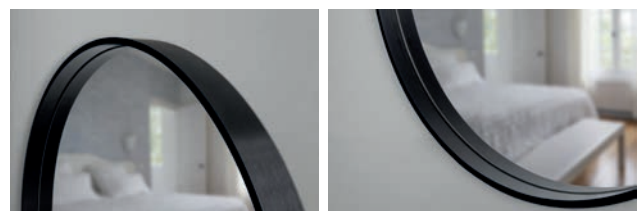

REISA BLACK

Kulaté zrcadlo bez osvětlení v černém rámu z broušeného hliníku. Zrcadlová tabule je namontována hluboko uvnitř rámu, díky čemuž je dosaženo zajímavého prostorového efektu. Hloubka rámu - 4 cm.

kód	rozměr	cena Kč/€
OLNZREI60B	Ø 60 cm	3 890 Kč/156 €
OLNZREI70B	Ø 70 cm	4 290 Kč/172 €
OLNZREI80B	Ø 80 cm	4 990 Kč/200 €