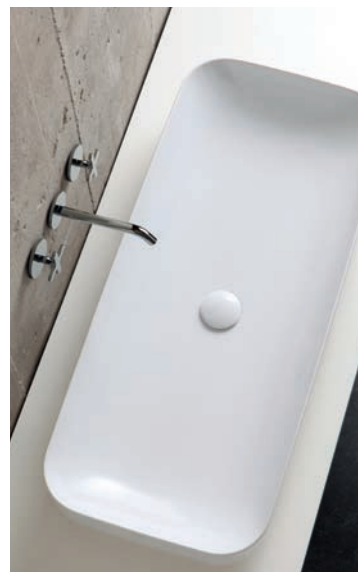

Pro výměnu je třeba objednat 2 ks krytky.

SQUARED

ELEGANCE SQUARED

rozměr	otvor/2otvory	bez otvoru	na desku/šrouby	Colors 1250	Luxury	držák ručníků/skříňka
45×38×H12,5 cm	✗	✓	✓✗	✓	✓	✗
60×38×H12,5 cm	✗	✓	✓✗	✓	✓	✗