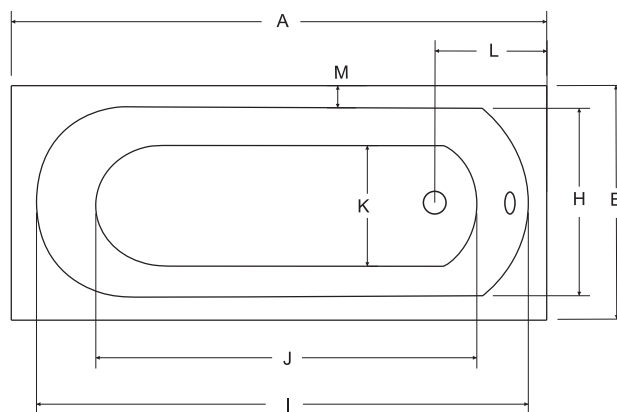

SIFONY A PŘÍSLUŠENSTVÍ str. 271–273

A	B	C	D	E	G	H	I	J	K	L	M
1500	750	410	555	90	35	570	1370	990	450	300	90
1600	750	410	555	90	35	570	1470	1090	450	320	90
1700	750	410	555	80	35	550	1570	1200	480	320	80