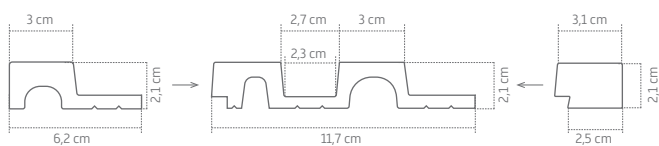

kód	popis - barva - rozměr	cena Kč/€
DLAMSERVPDZ	plastový obklad vnitřní Série V - dub zlatý - 2,1×12,2×270 cm	2 790 Kč/112 €*
DLAMSERVPDR	plastový obklad vnitřní Série V - dub řemeslný - 2,1×12,2×270 cm	2 790 Kč/112 €*
DLAMSERVPOR	plastový obklad vnitřní Série V - ořech - 2,1×12,2×270 cm	2 790 Kč/112 €*
DLAMSERVUPDZL	dokončovací profil obkladu Série V - dub zlatý - 2,1×6,2×270 cm, levý	590 Kč/24 €*
DLAMSERVUPDZP	dokončovací profil obkladu Série V - dub zlatý - 2,1×3,1×270 cm, pravý	590 Kč/24 €*
DLAMSERVUPDRL	dokončovací profil obkladu Série V - dub řemeslný - 2,1×6,2×270 cm, levý	590 Kč/24 €*
DLAMSERVUPDRP	dokončovací profil obkladu Série V - dub řemeslný - 2,1×3,1×270 cm, pravý	590 Kč/24 €*
DLAMSERVUPORL	dokončovací profil obkladu Série V - ořech - 2,1×6,2×270 cm, levý	590 Kč/24 €*
DLAMSERVUPORP	dokončovací profil obkladu Série V - ořech - 2,1×3,1×270 cm, pravý	590 Kč/24 €*

Uvedená cena je u obkladu za 1 m², u dokončovacích profilů za 1 ks.