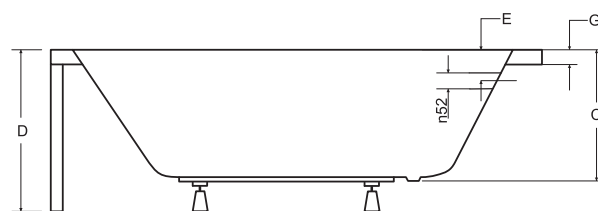

A	B	C	D	E	F	G	H	I	J	K	L	M
1500	800	440	605	70	290	35	590	1330	1010	400	300	70

SIFONY A PŘÍSLUŠENSTVÍ str. 271–273

Aktuální ceny a skladovost
výrobků sledujte zde:

Uvedené zboží skladem. * Naskladnění do 2 týdnů 📞 * Naskladnění do 4 týdnů 📞
Nové skladové položky sledujte na www.hopa-koupelny.cz

S01B