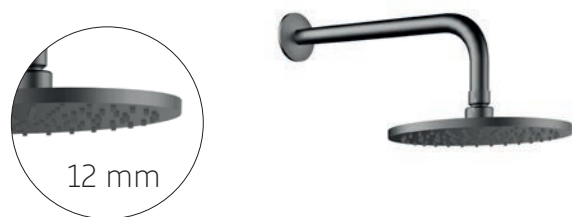

Podomítkový sprchový set SLIM DECCO / ILLUSION II

kód	barva	cena Kč/€
BABPDIICH	chrom	8 190 Kč/328 €
BABPDIIGR	grafit	9 590 Kč/384 €
BABPDIICZ	černá matná	9 190 Kč/368 €
BABPDIIZL	zlatá	9 190 Kč/368 €*
BABPDIIJZ	zlatá lesklá	9 190 Kč/368 €*
BABPDIIBZ	zlatá broušená	9 190 Kč/368 €*

- včetně podomítkového modulu a příslušenství (hadice, ruční sprchy a držáku)

Podomítkový sprchový set DECCO / ILLUSION I

kód	barva	cena Kč/€
BABPDIICH	chrom	7 490 Kč/300 €
BABPDIIGR	grafit	9 290 Kč/372 €
BABPDIICZ	černá matná	8 690 Kč/348 €
BABPDIIZL	zlatá	8 690 Kč/348 €*
BABPDIIJZ	zlatá lesklá	8 690 Kč/348 €*
BABPDIIBZ	zlatá broušená	8 690 Kč/348 €*

- včetně podomítkového modulu a příslušenství (hadice, ruční sprchy a držáku)