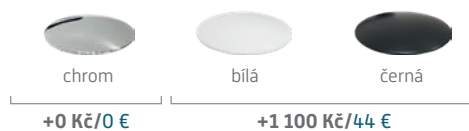

Sifon click-clack