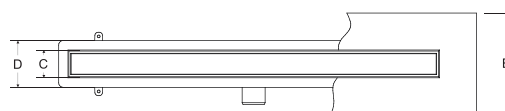

kód	rozměr	cena Kč/€
ZL0L60VD	60 × 6 cm	4 090 Kč/164 €
ZL0L70VD	70 × 6 cm	4 190 Kč/168 €
ZL0L80VD	80 × 6 cm	4 390 Kč/176 €
ZL0L90VD	90 × 6 cm	4 490 Kč/180 €

A	B	C	D	E	F	G	H
600	30	60	120	240	75-115	62-102	50
700	30	60	120	240	75-115	62-102	50
800	30	60	120	240	75-115	62-102	50
900	30	60	120	240	75-115	62-102	50