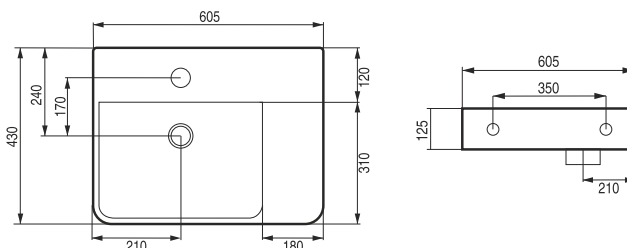

- rozteč šroubů 35 cm

pravé

levé

STAMPO

Umyvadlo zápustné

kód	rozměr	cena Kč/€
OLKLT6091	49,5×43×17,5 cm	3 590 Kč/144 €

instalace

Netradiční
design