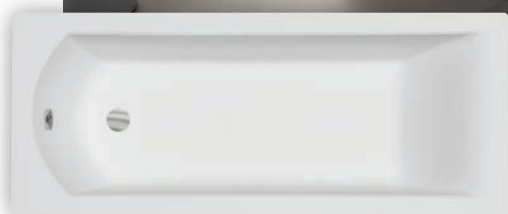

panel v bílé
nebo černé
barvě

SHEA

Díky svému vzhledu a konstrukčně dokonale vyřešenému vnitřnímu prostoru, je vana **SHEA** elegantní a hlavně velmi pohodlná. Vana **SHEA** nabízí jednostranné a pohodlné ležení.

materiál: sanitární akrylát

barva: bílá

kód	rozměr/objem	cena Kč/€
VANSHEA140	140 × 70 cm/126 l	4 990 Kč/204 €*
VANSHEA150	150 × 70 cm/165 l	5 090 Kč/204 €
VANSHEA160	160 × 70 cm/170 l	5 490 Kč/220 €
VANSHEA170	170 × 70 cm/180 l	6 190 Kč/248 €
VANSHEA180	180 × 80 cm/190 l	6 890 Kč/276 €*
OLVPINOZ	nožičky k vaně	490 Kč/20 €
OLVPINOZSTELWD	nožičky pro vanu 180 cm	850 Kč/34 €

Čelní a boční panel na objednávku viz str. 179.

A	B	C	D	E	G	H	I	J	K	L	M
1380	700	410	535	85	35	540	1225	880	440	280	80
1490	700	410	535	85	35	540	1340	980	440	280	80
1590	700	410	535	85	35	540	1440	1080	440	280	80
1690	700	410	585	75	35	540	1540	1180	440	280	80
1800	800	400	555	90	35	640	1630	1210	520	300	80

BATERIE A PŘÍSLUŠENSTVÍ
str. 337-409