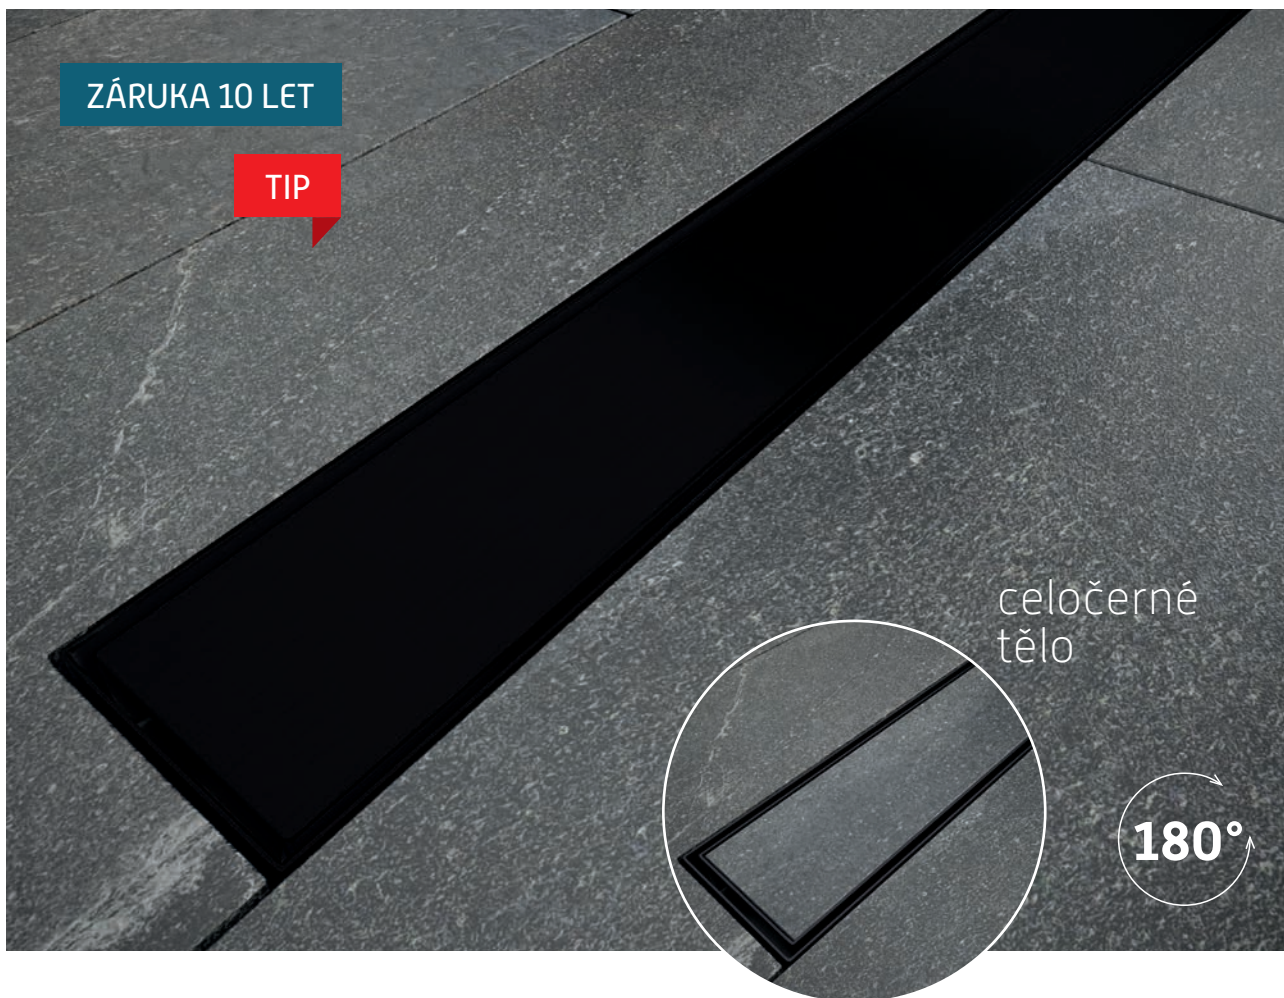

VIRGO NERO DUO

Materiál: NEREZ/ABS sifon

- tenký žlab, šířka 6 cm
- nízká montážní výška (62 mm od příruby)
- sifon čistelný shora
- průměr připojení 50 mm
- průtok pachového filtru až 56 l/min
- rošt 2 v 1 v provedení černá matná barva, nebo pro vložení keramické dlažby

Sada obsahuje: žlab se sifonem a výškově stavitelnými nožičkami, rošt a hydroizolační pásku.