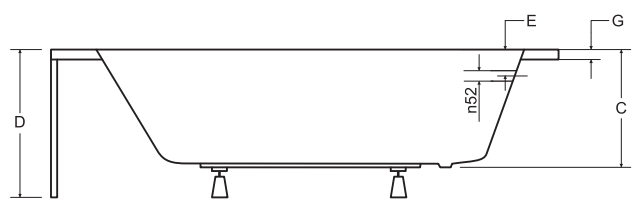

kód	rozměr/objem	cena Kč/€
VANARIA130	130 × 70 cm/113 l	4 890 Kč/196 €*
VANARIA140	140 × 70 cm/126 l	4 990 Kč/200 €*
VANARIA150	150 × 70 cm/139 l	4 990 Kč/200 €
VANARIA160	160 × 70 cm/152 l	5 390 Kč/216 €*
VANARIA170	170 × 70 cm/158 l	6 190 Kč/248 €
VANARIA130PLUS	130 × 70 cm/113 l	5 890 Kč/236 €*
VANARIA140PLUS	140 × 70 cm/126 l	6 090 Kč/244 €*
VANARIA150PLUS	150 × 70 cm/139 l	6 090 Kč/244 €*
VANARIA160PLUS	160 × 70 cm/152 l	6 490 Kč/260 €*
VANARIA170PLUS	170 × 70 cm/158 l	7 290 Kč/292 €*
OLVPINOZ	nožičky k vaně	490 Kč/20 €
VANUCHST	Madlo STANDARD – chrom, délka 25,2 cm	490 Kč/20 €

Čelní a boční panel na objednávku viz str. 179.

A	B	C	D	E	G	H	I	J	K	L	M
1300	700	390	555	65	35	580	1155	925	410	215	90
1380	700	390	535	65	35	580	1230	1010	410	220	95
1500	700	390	535	65	35	575	1350	1100	410	215	100
1600	700	390	535	65	35	580	1450	1210	410	220	95
1700	700	390	585	65	35	580	1550	1310	410	215	95