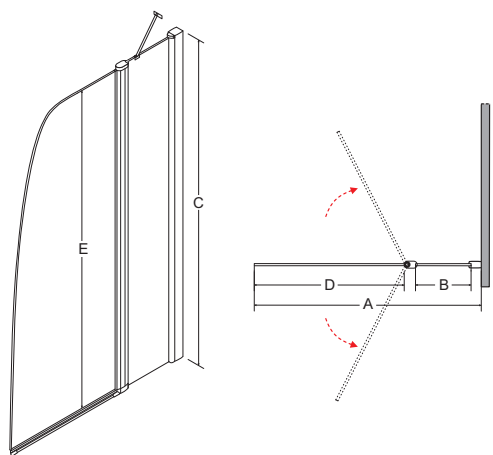

AVIS

výplň: bezpečnostní sklo čiré 6 mm
rám: chrom
provedení: univerzální levé a pravé
otvírání: kyvné

Pravá/Levá
varianta
180°

kód	rozměr	montážní rozměr	cena Kč/€
BCAVIS120CC	120 × 145 cm	120–122,5 cm	8 590 Kč/344 €*

A	B	C	D	E
1200–1225	313	1450	810	1420