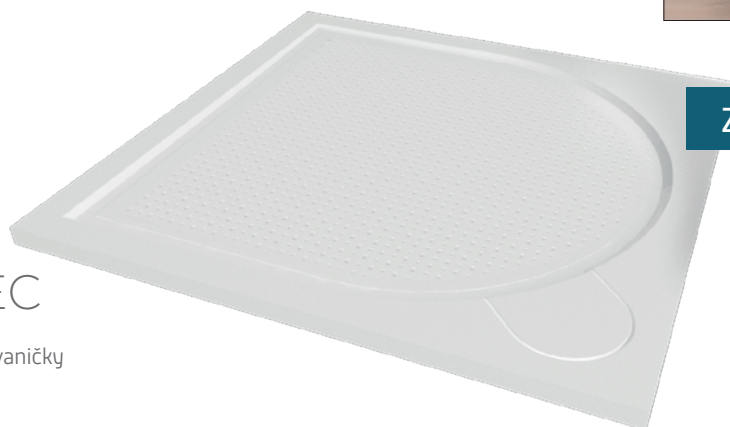

LAKA – ČTVEREC

- Designová krytka sifonu součástí vaničky
- Vanička bez nožiček, bez sifonu
- Průměr otvoru pro sifon – 90 mm