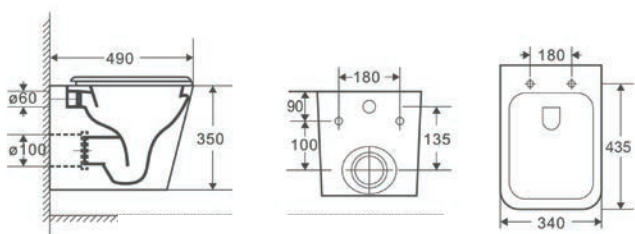

ARCO

Bidet závěsný ARCO

kód	rozměr	cena Kč/€
OLKLT2141F	53×36×30 cm	3 790 Kč/152 €

ORLO

WC závěsné ORLO rimless + FLAT soft close sedátko

kód	rozměr	cena Kč/€
OLKLT052E	49×34×35 cm	5 490 Kč/220 €
OLKLT052ESEDFL	WC sedátko FLAT softclose	1 190 Kč/48 €