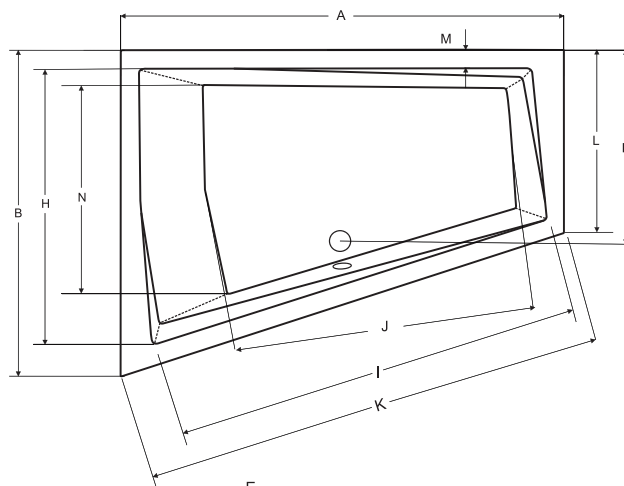

INTIMA DUO SLIM

Designová asymetrická vana pro dvě osoby **INTIMA DUO SLIM** s ostrými křivkami s velmi nízkou hranou (pouhých 15 mm). Tato vana je vhodná spíše do menších koupelen. Vana nabízí oboustranné ležení.

materiál: sanitární akrylát
barva: bílá

kód [pravá/levá]	rozměr/objem	cena Kč/€
VANINTID17SLIMP/ VANINTID17SLIML	170 × 125 cm/225 l	16 190 Kč/648 €
VANINTID18SLIMP/ VANINTID18SLIML	180 × 125 cm/235 l	16 790 Kč/672 €
OLVPINOZSTELID	nožičky pro vany Intima Duo	910 Kč/37 €