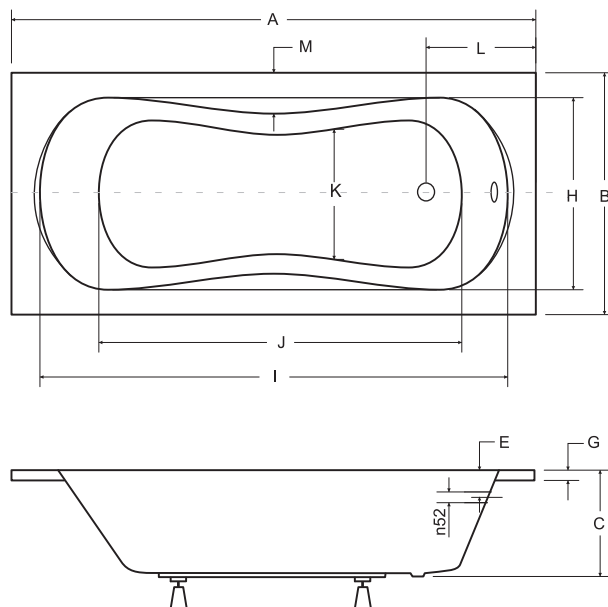

A	B	C	E	G	H	I	J	K	L	M
1380	700	340	65	35	580	1230	1010	410	220	95
1500	700	340	65	35	575	1350	1100	410	215	95

SIFONY A PŘÍSLUŠENSTVÍ str. 271–273