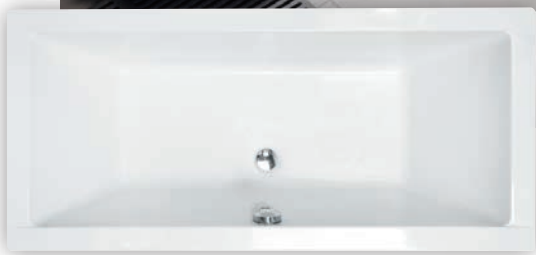

Uvedené zboží skladem. * Naskladnění do 2 týdnů * Naskladnění do 4 týdnů
Nové skladové položky sledujte na www.hopa-koupelny.cz

S01B

BESTSELLER

ZÁRUKA 10 LET

TIP

panel v bílé nebo černé barvě

QUADRO

Tvarově jednoduchá vana **QUADRO** s ostrými zvýrazněnými hranami osloví všechny zákazníky, kteří upřednostňují rovné linie. Vana **QUADRO** s velkými vnitřními rozměry, která nabízí oboustranné velmi pohodlné ležení.