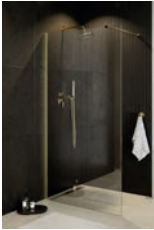

ECO-N GOLD str. 24
+ panel FLEX