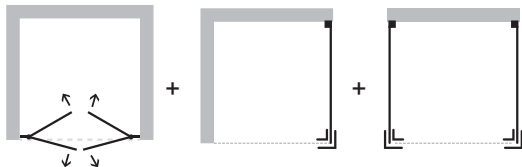

možnost otvírání
dovnitř i ven

Příklad objednáacího kódu:

BEN2B10 **A** **1**
kód   profil sklo

kód	profil	sklo	montážní rozměr	rozměr	104 trasparente cena Kč/€	200 stampato "c" cena Kč/€
BEN2B10	...	...	65,5–70×200 cm	70×200 cm	14 832 Kč/594 €*	15 388 Kč/616 €*
BEN2B11	...	...	70,5–75×200 cm	75×200 cm	15 159 Kč/607 €*	15 845 Kč/634 €*
BEN2B12	...	...	75,5–80×200 cm	80×200 cm	15 682 Kč/628 €*	16 237 Kč/650 €*
BEN2B13	...	...	85,5–90×200 cm	90×200 cm	16 466 Kč/659 €*	17 086 Kč/684 €*
BEN2B14	...	...	95,5–100×200 cm	100×200 cm	17 086 Kč/684 €*	17 870 Kč/715 €*
pevná stěna F1C						
BEF10C	...	...	68,5–71×200 cm	70×200 cm	9 638 Kč/386 €*	10 160 Kč/407 €*
BEF11C	...	...	73,5–76×200 cm	75×200 cm	9 997 Kč/400 €*	10 552 Kč/423 €*
BEF12C	...	...	78,5–81×200 cm	80×200 cm	10 389 Kč/416 €*	11 075 Kč/443 €*
BEF13C	...	...	88,5–91×200 cm	90×200 cm	11 173 Kč/447 €*	11 957 Kč/479 €*

Cena za barevné varianty rámu je stejná. Cena bez vaničky.

Profil: A - 348 OSSIDATO | B - 293 BIANCO OPACO

Sklo: 1 - 104 TRASPARENTE | 2 - 200 STAMPATO „C“