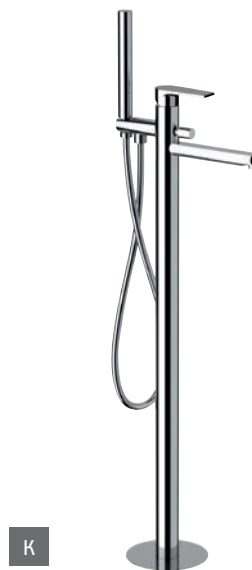

Vanová stoj. podlahová, v. 92,9 cm

kód	cena Kč/€
BAMA21AAT	42 990 Kč/1720 € *
BAMA21AATFIN1	68 790 Kč/2752 € *