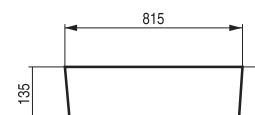

Funkčně navržená
odkládací plocha

0 5 mm vyvýšený okraj chrání
proti stříkání vody

Jemné a kvalitní zpracování
okraje o síle pouze
3 mm.

PIEGA

Umyvadlo na desku

kód	rozměr	cena Kč/€
OLKLT3220	Ø 45×11 cm	3 590 Kč/144 €
OLKLT2202	50,5×38,5×12 cm	3 590 Kč/144 €
OLKLT2203	61×40×13,5 cm	3 990 Kč/160 €
OLKLT2203P	81,5×41×13,5 cm	7 490 Kč/300 €