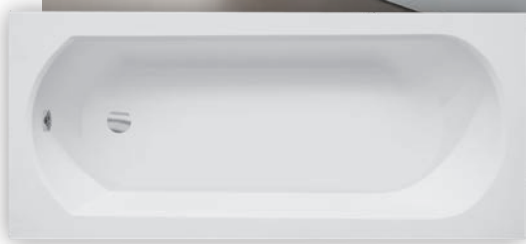

panel v bílé
nebo černé
barvě

INTRICA

Díky svému vzhledu a konstrukčně dokonale vyřešenému vnitřnímu prostoru, je vana **INTRICA** elegantní a hlavně velmi pohodlná. Vana **INTRICA** nabízí jednostranné a pohodlné ležení.

materiál: sanitární akrylát

barva: bílá

kód	rozměr/objem	cena Kč/€
VANINTRICA150	150 × 75 cm/165 l	6 090 Kč/244 €*
VANINTRICA160	160 × 75 cm/175 l	7 090 Kč/284 €*
VANINTRICA170	170 × 75 cm/190 l	7 390 Kč/296 €*
OLVPINOZ	nožičky k vaně	490 Kč/20 €

Čelní a boční panel na objednávku viz str. 179.