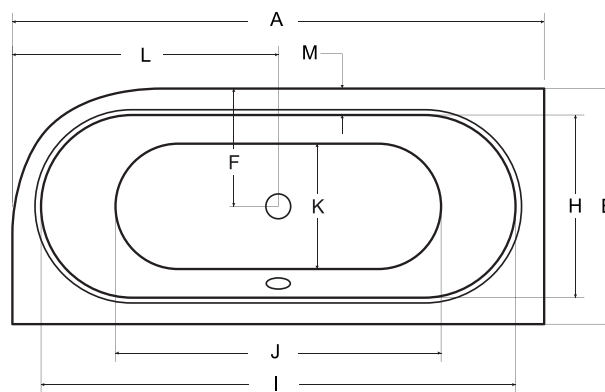

AVITA SLIM

Designová asymetrická vana **AVITA SLIM** se zaoblenými křivkami s velmi nízkou hranou (pouhých 15 mm). Tato vana je vhodná jak do malých, tak ale i do velkých koupelen. Vana nabízí oboustranné velmi pohodlné ležení.

materiál: sanitární akrylát
barva: bílá

kód (pravá/levá)	rozměr/objem	cena Kč/€
VANAVIT150SLIMP/ VANAVIT150SLIML	150 × 75 cm/150 l	9 990 Kč/400 €*
VANAVIT160SLIMP/ VANAVIT160SLIML	160 × 75 cm/170 l	10 290 Kč/412 €*
VANAVIT170SLIMP/ VANAVIT170SLIML	170 × 75 cm/190 l	10 590 Kč/424 €*
VANAVIT180SLIMP/ VANAVIT180SLIML	180 × 80 cm/215 l	11 490 Kč/460 €*
OLVPINOZ	nožičky k vaně	490 Kč/20 €
OLVPINOZSTELWD	nožičky pro vanu 180 cm	850 Kč/34 €