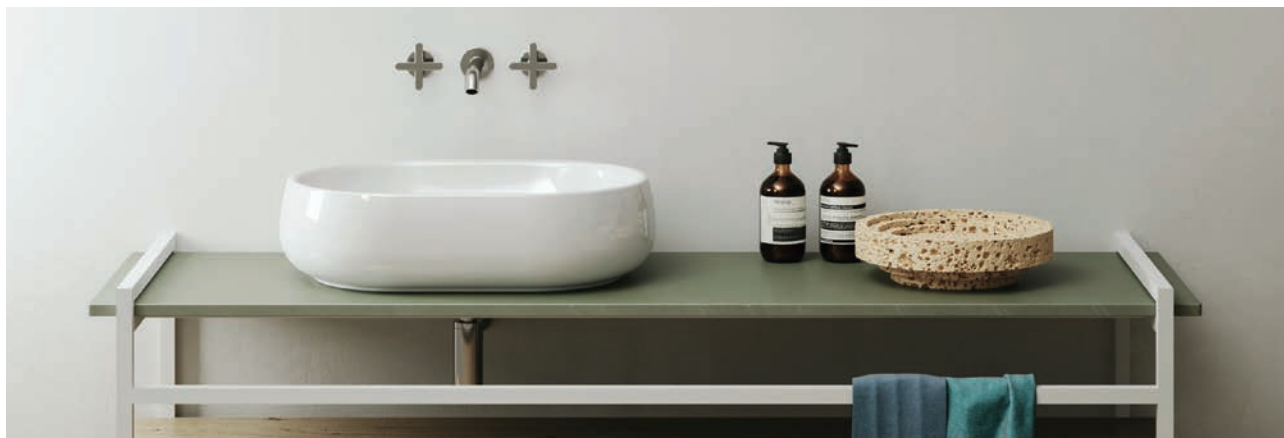

ELEGANCE CIRCLE

rozměr	otvor	bez otvoru	na desku	Colors 1250	Mateceramice	Luxury
Ø40×H10 cm	✗	✓	✓	✓	✓	✓
Ø40×H14 cm	✗	✓	✓	✓	✓	✓
Ø40×H20 cm	✗	✓	✓	✓	✓	✓

rozměr	otvor	bez otvoru	na desku	Colors 1250	Mateceramice	Luxury
60×40×H14 cm	✗	✓	✓	✓	✓	✓

rozměr	otvor	bez otvoru	na desku	Colors 1250	Mateceramice	Luxury
60×42×H14 cm	✓	✓	✓	✓	✓	✓
70×42×H14 cm	✓	✓	✓	✓	✓	✓
90×44×H14 cm	✓	✓	✓	✓	✓	✓

ELEGANCE SOFT

rozměr	otvor	bez otvoru	na desku	Colors 1250	Mateceramice	Luxury
45×40×H14 cm	✗	✓	✓	✓	✓	✓
60×40×H14 cm	✗	✓	✓	✓	✓	✓
75×40×H14 cm	✗	✓	✓	✓	✓	✓
90×40×H14 cm	✗	✓	✓	✓	✓	✓

ELEGANCE ZIP

rozměr	otvor	bez otvoru	na desku	Colors 1250	Mateceramice	Luxury
45×45×H15 cm	✓	✗	✓	✓	✓	✓
60×45×H15 cm	✓	✗	✓	✓	✓	✓

rozměr	otvor	bez otvoru	na desku	Colors 1250	Mateceramice	Luxury
45×45×H15 cm	✗	✓	✓	✓	✓	✓
60×45×H15 cm	✗	✓	✓	✓	✓	✓