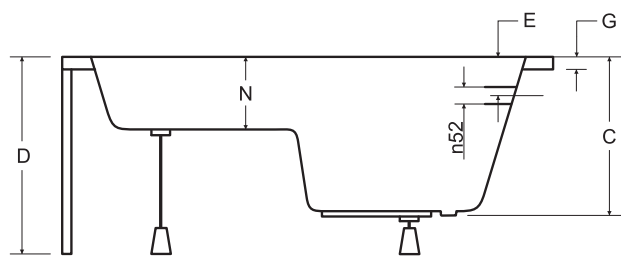

A	B	C	D	E	G	H	I	J	K	L	M	N
1200	700	420	555	65	35	580	1040	850	410	220	90	240

SIFONY A PŘÍSLUŠENSTVÍ str. 271–273