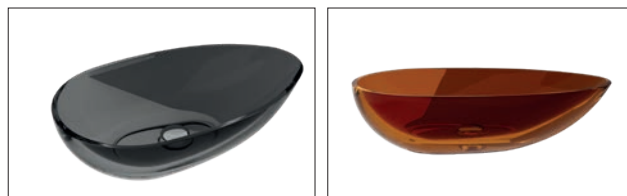

Sifon click-clack