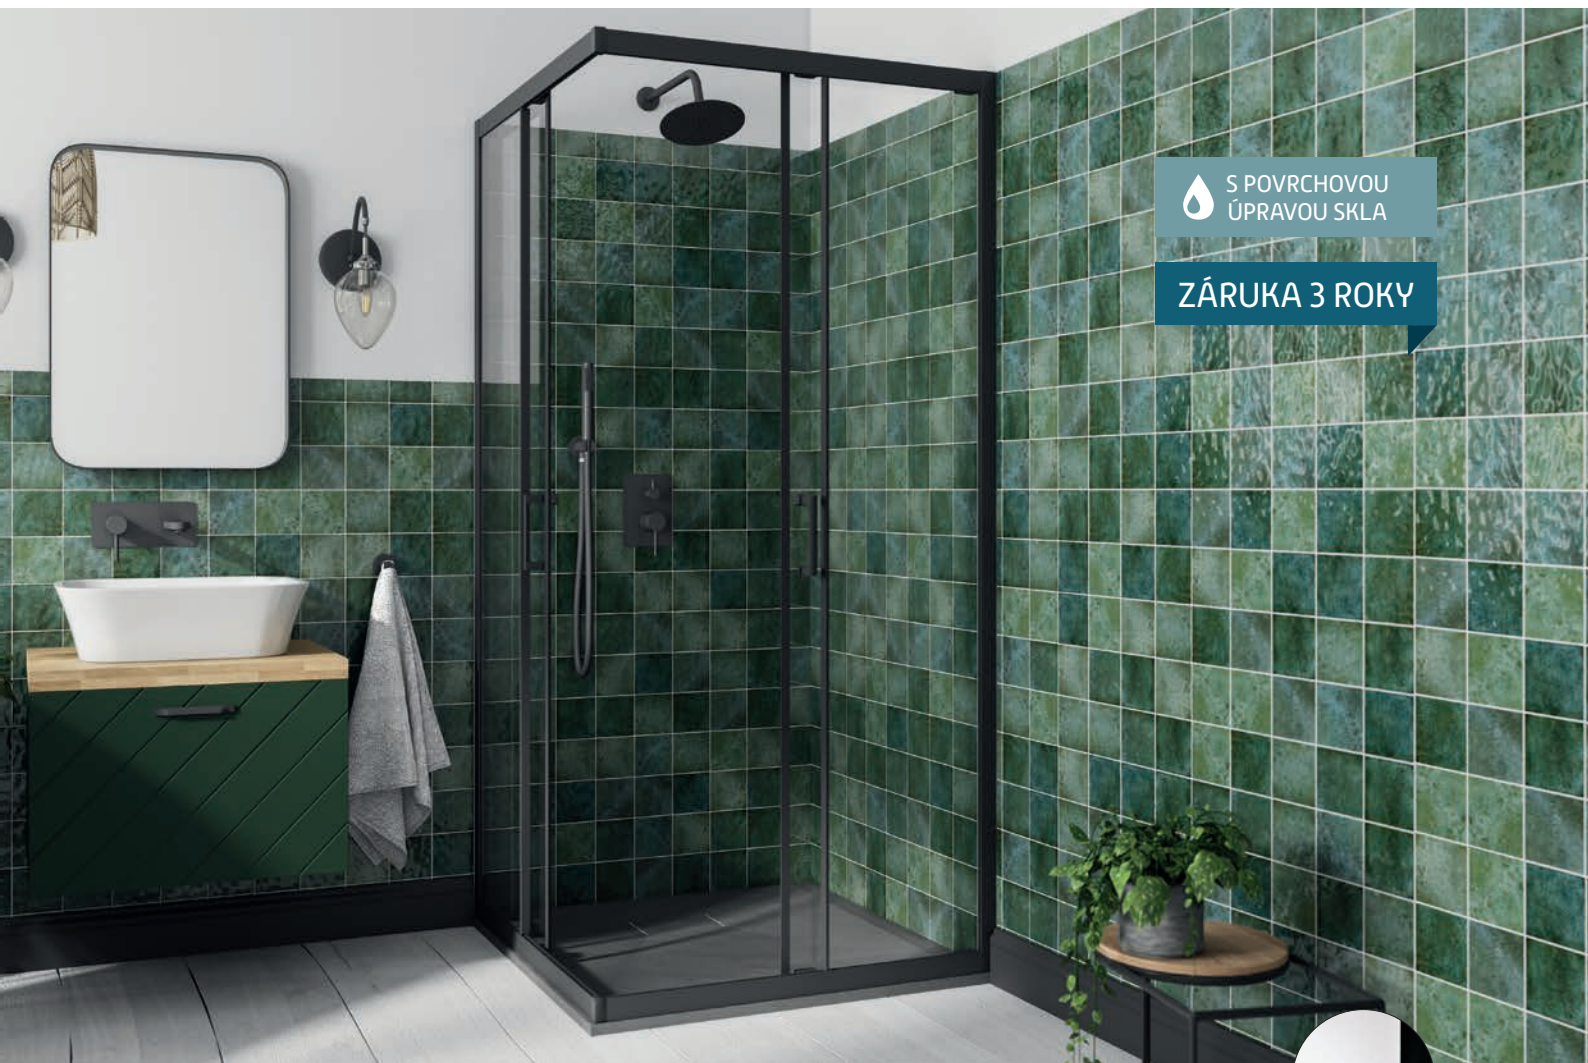

S POVRCHOVOU
ÚPRAVOU SKLA

ZÁRUKA 3 ROKY

MODERN 190 BLACK - ČTVEREC

Čtvercový sprchový kout **MODERN 190** vyniká kvalitním zpracováním hliníkového rámu v černé barvě, který spolu s magnetickým dovíráním, zajistí jeho dokonalou těsnost. Maximální bezpečí zajistí bezpečnostní sklo (6 mm). Sprchový kout je vhodný jak pro větší tak i pro menší koupelny.

výplň: 6 mm bezpečnostní sklo čiré

rám: černá barva

otvírání: posuvně

kód	rozměr	šířka vstupu	montážní rozměr	sklo	cena Kč/€
BCMOD80CTVERBC	80 × 80 × 190 cm	41 cm	78,5–80,5 cm	čiré	12 790 Kč/512 €*
BCMOD90BC	90 × 90 × 190 cm	48 cm	88,5–90,5 cm	čiré	12 790 Kč/512 €*

Cena bez vaničky.