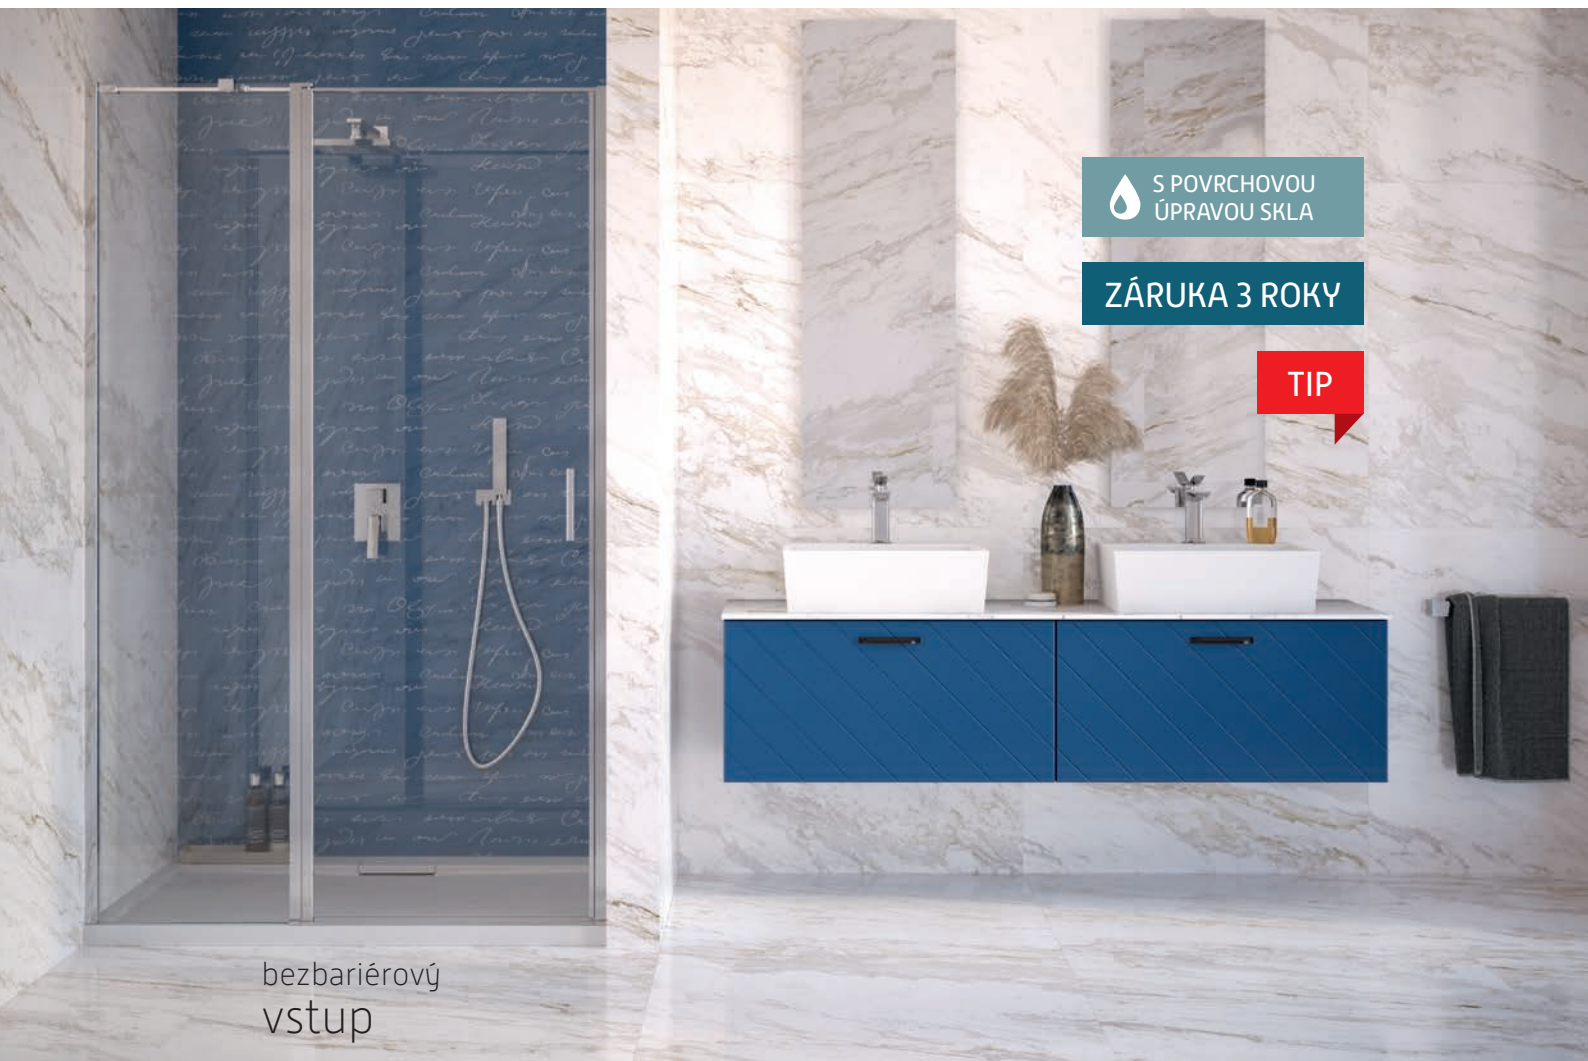

S05B

S POVRCHOVOU
ÚPRAVOU SKLA

ZÁRUKA 3 ROKY

TIP

bezbariérový
vstup

EXO-C + PANEL EXO-CH

Bezrámové elegantní sprchové dveře **EXO-C** s otevíráním dveří do prostoru koupelny. Sprchové dveře **EXO-C** jsou vyrobeny z tvrzeného bezpečnostního skla o tloušťce 6 mm, s povrchovou úpravou. Tato úprava usnadňuje čištění a minimalizuje ukládání vodního kamene. Dveře lze doplnit bočním panelem, díky čemuž lze snadno vytvořit sprchový kout pro Vaši koupelnu. Dodává se v univerzálním pravém i levém provedení.