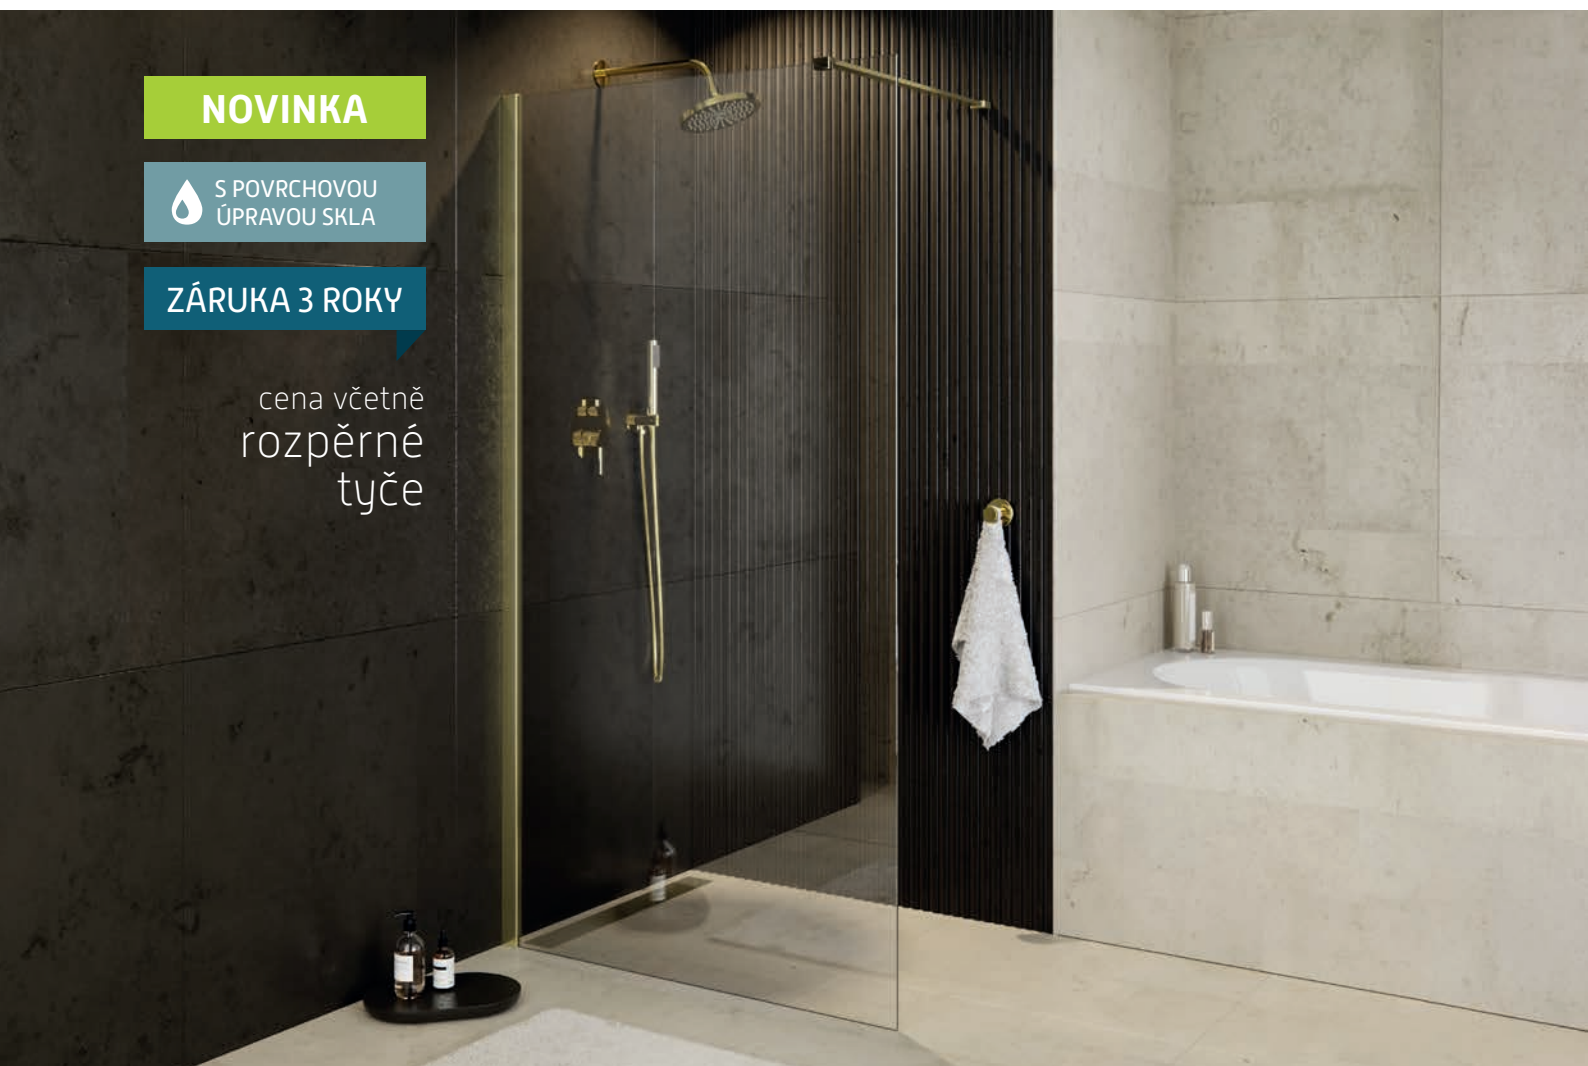

S05B

NOVINKA

S POVRCHOVOU
ÚPRAVOU SKLA

ZÁRUKA 3 ROKY

cena včetně
rozpěrné
tyče

ECO-N GOLD + PANEL FLEX GOLD

Exkluzivní **WALK-IN** sprchová zástěna **ECO-N GOLD**, dodáváme ve čtyřech rozměrech a v luxusní **zlaté barvě**. Sprchovou zástěnu tvoří pouze čelní stěna, která je zajištěna rozpěrnou tyčí s maximální délkou roztažení až 120 cm. Čelní stěnu lze doplnit jedním pevným **bočním panelem FLEX**. Díky této konstrukci snadno vytvoříte bezbariérový sprchový kout. Při instalaci samostatné stěny ECO-N GOLD je možná instalace jak na vaničku, tak i na podlahu. Při kombinaci s bočním PANELEM FLEX pouze na podlahu. Dodává se v univerzálním pravém i levém provedení.