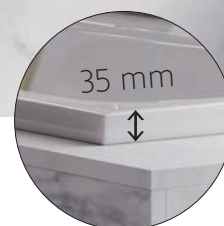

panel v bílé nebo černé barvě

TALIA

Elegantní obdélníková vana **TALIA** moderního vzhledu ze sanitárního akrylátu je koncipována jako single vana. Vzhled umocňuje zaoblený styl vnitřního prostoru s praktickým výřezem pro umístění podhlavníku. Vana se nabízí v osmi rozměrových variantách a je proto vhodná pro všechny typy koupelen.