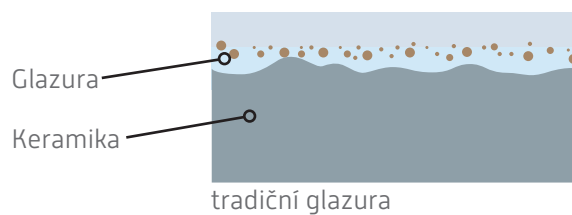

Funkčně navržená
odkládací plocha

0 5 mm vyvýšený okraj chrání
proti stříkání vody

Jemné a kvalitní zpracování
okraje o síle pouze
3 mm.

PIEGA

Umyvadlo na desku

kód	rozměr	cena Kč/€
OLKLT3220	Ø 45×11 cm	3 590 Kč/144 €
OLKLT2202	50,5×38,5×12 cm	3 590 Kč/144 €
OLKLT2203	61×40×13,5 cm	3 990 Kč/160 €
OLKLT2203P	81,5×41×13,5 cm	7 490 Kč/300 €