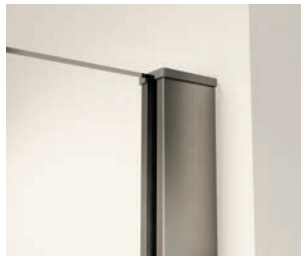

VÝPLŇ SKLO:

RÁM:

GRAFIT