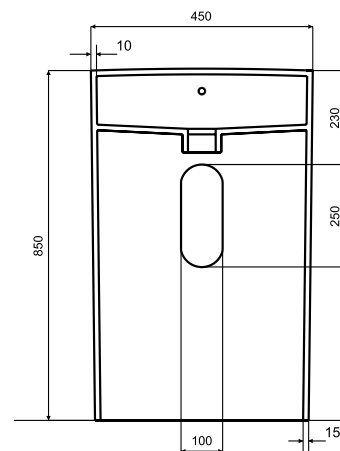

LUMEN

- Umyvadlo je vyrobeno z materiálu Mineral DuraBe
- Rozměr: průměr 45 × 85 cm - volně stojící umyvadlo
- Barva: bílá matná
- Sifon click-clack chrom v ceně umyvadla
- Umyvadlo s otvorem pro baterii bez přepadu

kód	rozměr	barva	cena Kč/€
KELUMVSW	Ø 40 × 85 cm	bílá	28 190 Kč/1128 €*

Sifon click-clack