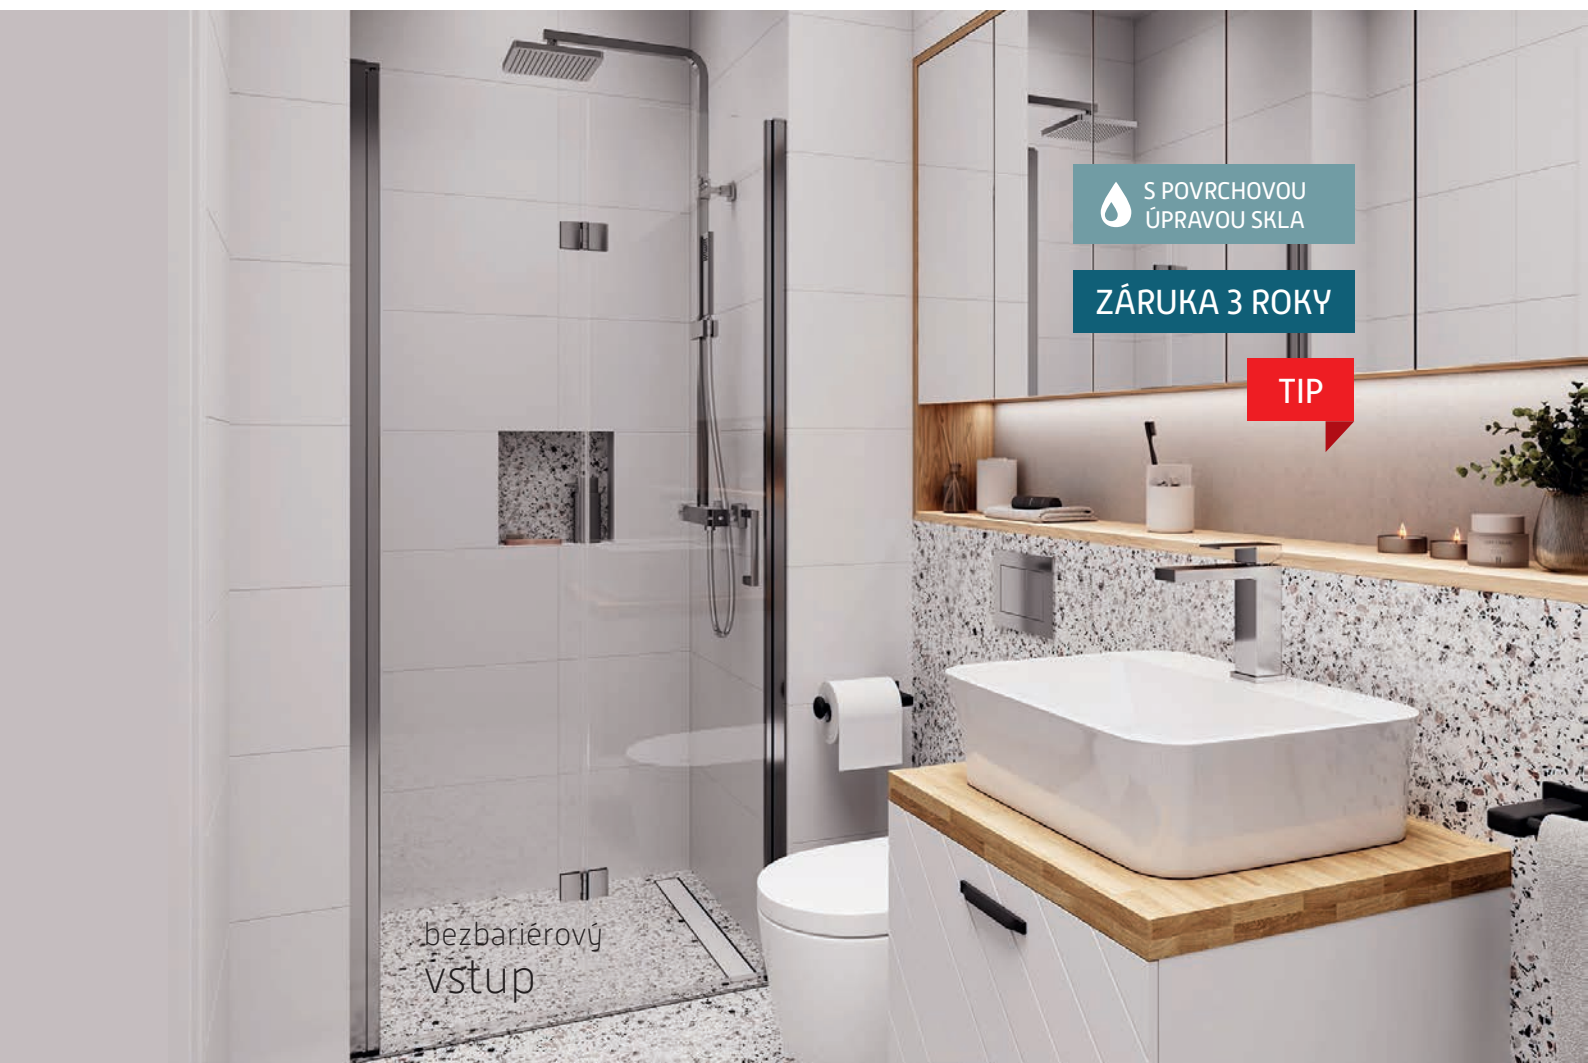

S05B

61

S POVRCHOVOU
ÚPRAVOU SKLA

ZÁRUKA 3 ROKY

TIP

bezbariérový
vstup

EXO-H + PANEL EXO-CH

Bezrámové elegantní sprchové dveře **EXO-H** se zalamovacími dveřmi ušetří místo v koupelně. Sprchové dveře **EXO-H** jsou vyrobeny z tvrzeného bezpečnostního skla o tloušťce 6 mm, s povrchovou úpravou. Tato úprava usnadňuje čištění a minimalizuje ukládání vodního kamene. Dveře lze doplnit bočním panelem, díky čemuž lze snadno vytvořit sprchový kout pro Vaši koupelnu. Dodává se v univerzálním pravém i levém provedení.