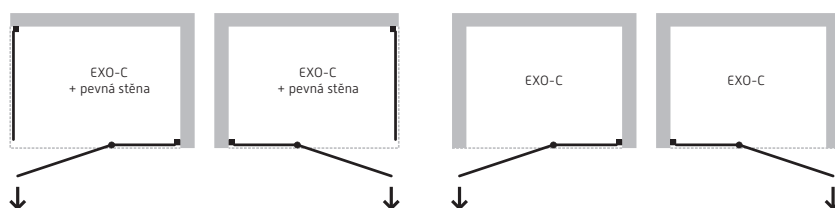

Pravá/Levá
varianta
180°