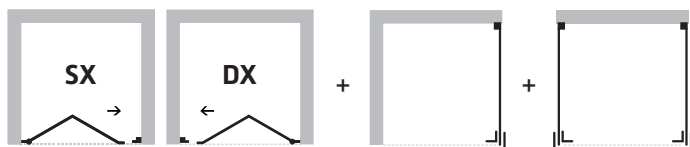

atypická výroba
„na míru“

S POVRCHOVOU
ÚPRAVOU SKLA

MADE IN ITALY

ZÁRUKA 5 LET

sklo 200 STAMPATO C

 **FORTE**

OXI SLIDE 2DÍLNÉ POSUVNÉ DVEŘE

Posuvné skleněné stěny řeší atypické vstupy v prostorných koupelnách. Velmi luxusní vzhled a design je podpořen profilem jehož barvu si můžete vybrat ze třech barevných variant. Dále z kvalitního bezpečnostního skla, které si můžete vybrat z šesti variant a výrazným designovým madlem. Dveře se dodávají v univerzálním levém / pravém provedení. Lze dokoupit jednu nebo dvě boční pevné stěny, pomocí kterých poskládáte praktický sprchový kout. Pevná stěna je dodávána v univerzálním levém / pravém provedení. **Výška zástěn je 200 cm.** Bezpečnostní sklo lze opatřit za příplatek povrchovou úpravou AQUA CLEAN pro jednodušší údržbu.