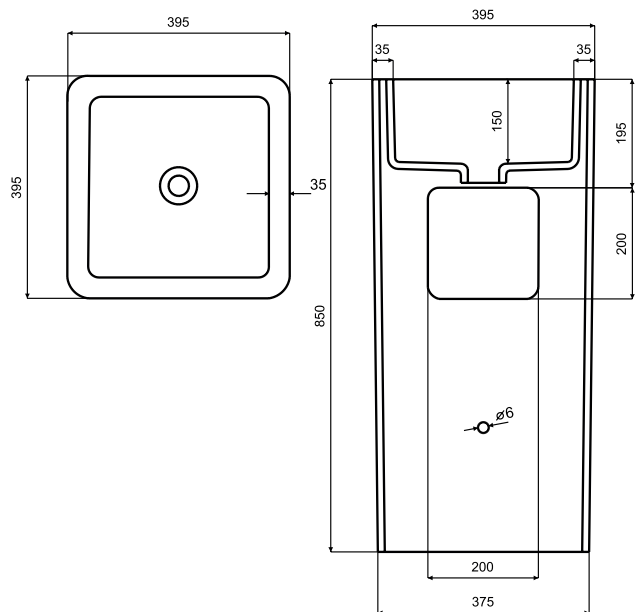

Barevné provedení pruhu (Barevný pruh nelze kombinovat s barvou GLAM)

BATERIE A PŘÍSLUŠENSTVÍ
str. 337-409

NOVINKA

ZÁRUKA 5 LET

AYGO

- Umyvadlo je vyrobeno z materiálu Mineral DuraBe
- Rozměr: průměr 45 × 85 cm - volně stojící umyvadlo
- Barva: bílá matná
- Sifon click-clack chrom v ceně umyvadla
- Umyvadlo bez otvoru pro baterii, s přepadem