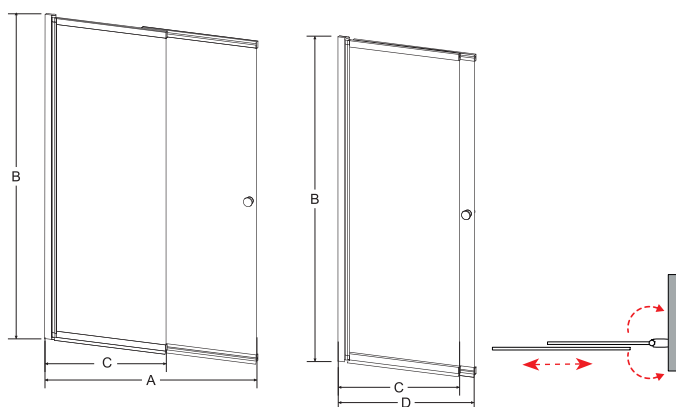

S03B

EASY SLIDE GOLD

výplň: bezpečnostní sklo čiré 4 mm
rám: zlatá barva
provedení: univerzální levé a pravé
otvírání: posuvné, kyvné

Pravá/Levá
 varianta
180°

kód	rozměr	montážní rozměr	cena Kč/€
BCEASL100GC	100 × 150 cm	98-100 cm	6 990 Kč/280 €*