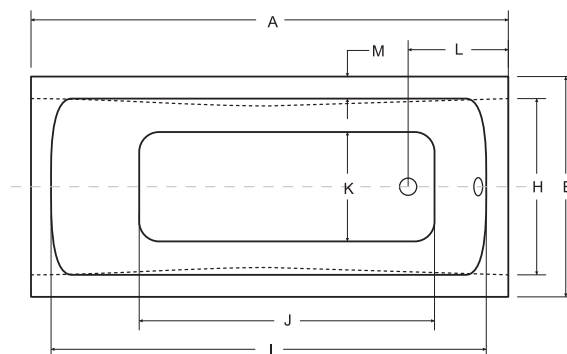

BATERIE A PŘÍSLUŠENSTVÍ
str. 337–409

A	B	C	D	E	G	H	I	J	K	L	M
1380	700	420	535	65	35	600	1305	1095	440	240	50
1500	700	420	535	65	35	600	1400	1175	440	240	50
1600	700	420	535	65	35	600	1495	1255	440	240	50
1700	700	420	585	65	35	600	1585	1330	440	240	50