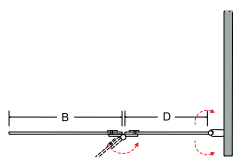

kód	rozměr	montážní rozměr	cena Kč/€
BCLUMBL100BC	100 × 145 cm	99–101,5 cm	9 590 Kč/384 €

A	B	C	D
990–1015	450	1450	472

Aktuální ceny a skladovost výrobků sledujte zde:

Uvedené zboží skladem. * Naskladnění do 2 týdnů 📦 * Naskladnění 4–6 týdnů 📦
 Nové skladové položky sledujte na www.hopa-koupelny.cz