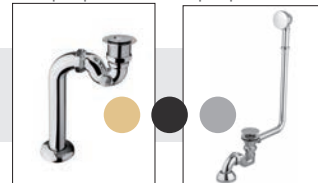

OTYLIA

- Vana je vyrobená z materiálu **akrylát/sanitární kompozit** (bílá barva/ostatní barvy)
- **Barva: bílá lesklá**
- **Rozměry:** 160 × 77 cm a 170 × 77 cm
- **Objem vody:** 180 a 190 l
- Vana je standardně dodávána bez sifonu
- Sifon click-clack bez přepadem za příplatek (kovový)
- Sifon click-clack s přepadem za příplatek (kovový)

kód	rozměr/objem	barva	cena Kč/€
VANMER160W	160 × 77 cm/180 l	bílá/nohy bílé	28 790 Kč/1152 €*
VANMER160B	160 × 77 cm/180 l	bílá/nohy černé	28 790 Kč/1152 €*
VANMER160Z	160 × 77 cm/180 l	bílá/nohy zlaté	32 690 Kč/1308 €*
VANMER160C	160 × 77 cm/180 l	bílá/nohy chrom	32 690 Kč/1308 €*
VANMER170W	170 × 77 cm/190 l	bílá/nohy bílé	29 890 Kč/1196 €*
VANMER170B	170 × 77 cm/190 l	bílá/nohy černé	29 890 Kč/1196 €*
VANMER170Z	170 × 77 cm/190 l	bílá/nohy zlaté	33 390 Kč/1336 €*
VANMER170C	170 × 77 cm/190 l	bílá/nohy chrom	33 390 Kč/1336 €*

- Barvy dle RAL za příplatek 100% k ceně za bílou vanu

Možnost dokoupit kovový sifon click-clack v chromu, v černé nebo zlaté barvě

bez přepadu

s přepadem