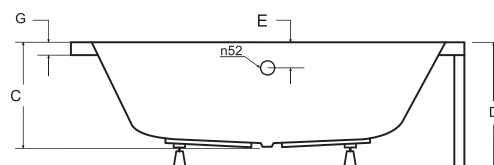

INTIMA

Designová asymetrická vana **INTIMA** s ostrými křivkami. Tato vana je vhodná spíše do menších koupelen. Vana nabízí KOMFORTNÍ oboustranné ležení.

materiál: sanitární akrylát

barva: bílá

kód (pravá/levá)	rozměr/objem	cena Kč/€
VANINTI15P/VANINTI15L	150 × 85 cm/168 l	8 690 Kč/348 €*
VANINTI16P/VANINTI16L	160 × 90 cm/193 l	10 390 Kč/416 €*
OLVPINOZSTELI	nožičky pro vany Intima	550 Kč/22 €

Čelní a boční panel na objednávku viz str. 179.