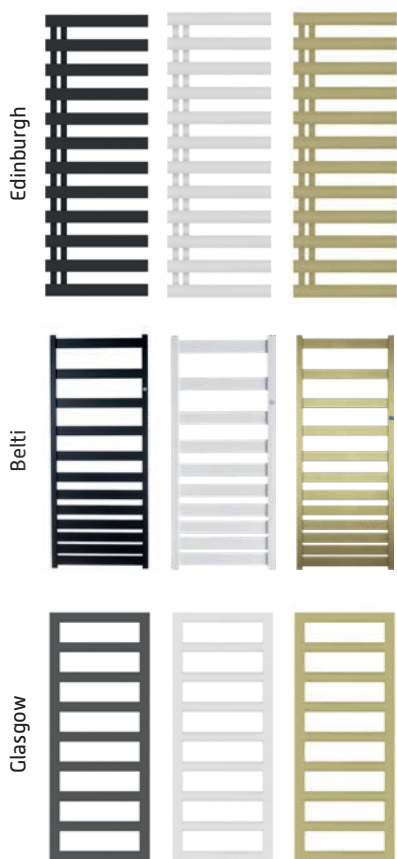

UMYVADLA, WC TORNADO A RIMLESS

v katalogu od strany 274

ZÁRUKA 10 LET

LAGOS NEW 200

najdete v katalogu str. 28–37

Barvy

RADIÁTORY, TOPNÉ TYČE, ARMATURY

najdete v katalogu od strany 410