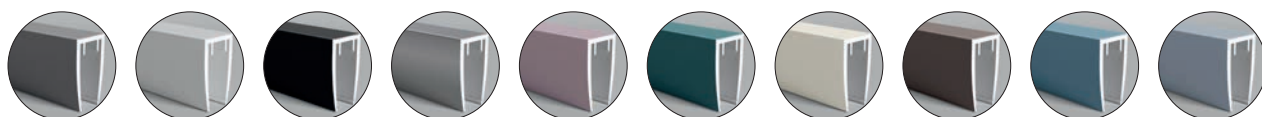

490 antracite   491 matt white   492 matt black   493 silver   494 lavanda   495 night watch   496 champagne   497 chocolate   498 blue navy   499 blue vintage

Příklad objednacího kódu:

BBCO200 **490** **104**
kód   profil   sklo

cena Kč/€   všechny položky naskladnění 4–6 týdnů

kód	profil	sklo	montážní rozměr	čiré	stampato c	acidato	fasciato	millerighe	tratto	reflex
BBCO200	...	...	100–90×200 cm	12 023/481	12 611/505	13 231/530	13 917/557	14 603/585	15 322/613	16 923/677
BBCO201	...	...	110–100×200 cm	12 774/511	13 427/538	14 113/565	14 800/592	15 551/623	16 335/654	18 001/721
BBCO202	...	...	120–110×200 cm	13 558/543	14 244/570	14 963/599	15 714/629	16 498/660	17 315/693	19 471/779
BBCO203	...	...	130–120×200 cm	14 212/569	14 930/598	15 682/628	16 466/659	17 282/692	18 132/726	20 484/820
BBCO204	...	...	140–130×200 cm	15 061/603	15 812/633	16 596/664	17 413/697	18 295/732	19 210/769	22 052/883
BBCO205	...	...	150–140×200 cm	15 845/634	16 629/666	17 446/698	18 328/734	19 243/770	20 190/808	22 967/919
BBCO206	...	...	160–150×200 cm	16 466/659	17 282/692	18 132/726	19 047/762	19 994/800	21 007/841	24 535/982
BBCO207	...	...	170–160×200 cm	17 217/689	18 099/724	18 981/760	19 929/798	20 941/838	21 987/880	25 450/1018
pevná stěna F1										
BBCO900	...	...	67–70×200 cm	7 416/297	7 775/311	8 168/327	8 592/344	9 017/361	9 474/379	10 618/425
BBCO901	...	...	72–75×200 cm	7 743/310	8 135/326	8 527/342	8 952/359	9 409/377	9 866/395	11 304/453
BBCO902	...	...	77–80×200 cm	8 298/332	8 723/349	9 148/366	9 605/385	10 095/404	10 585/424	12 121/485
BBCO903	...	...	87–90×200 cm	8 919/357	9 376/376	9 834/394	10 324/413	10 846/434	11 369/455	13 231/530

* Úprava rozměru 10 cm u dveří N1FS a N2FS

Cena za barevné varianty rámu je stejná. Cena bez vaničky.

Profil: 490 ANTRACITE | 491 MATT WHITE | 492 MATT BLACK | 493 SILVER | 494 LAVANDA | 495 NIGHT WATCH | 496 CHAMPAGNE | 497 CHOCOLATE | 498 BLUE NAVY | 499 BLUE VINTAGE

Sklo: 104 TRASPARENTE | 200 STAMPATO „C“ | 501 ACIDATO | S01 FASCIATO | S03 MILLERIGHE | S05 TRATTO | 701 REFLEX

Aktuální ceny a skladovost výrobků sledujte zde:

Nové skladové položky sledujte na www.hopa-koupelny.cz

S05A