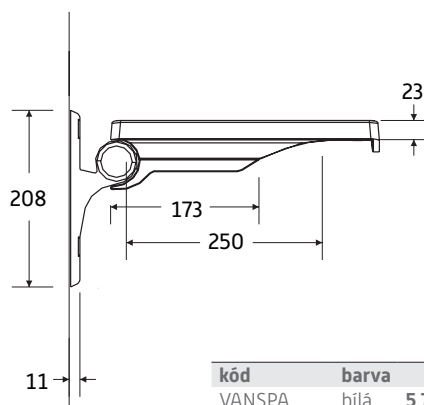

- moderní a funkční design.
- stabilní a silná konstrukce
- rozměr 32 × 37 cm
- maximální nosnost 150 kg
- montáž na zeď
- sklápění na zeď

kód	barva	cena Kč/€
VANSPA	bílá	5 790 Kč/232 €*

ÚDRŽBA POVRCHŮ

ČISTIČ PRO VANY A SPRCHOVÉ VANIČKY