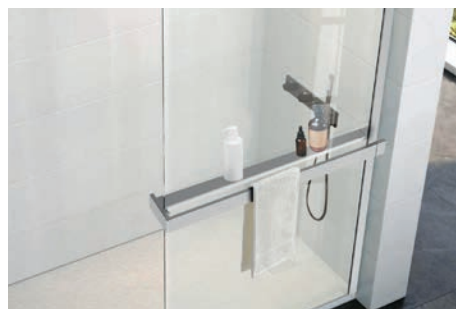

TIP

sklo čiré

sklo matné

sklo vroubkvy

LAGOS CHROM NEW

Zástěna **LAGOS CHROM NEW** nabízí jednoduché a přitom praktické řešení bez použití pohyblivých dveří, ale s maximálním vstupem. Dá se osadit jak na sprchové vaničky, tak i přímo na podlahu. Čelní stěnu lze doplnit jedním pevným **bočním panelem FLEX**. Díky této konstrukci snadno vytvoříte bezbariérový sprchový kout. Při instalaci samostatné stěny **LAGOS CHROM NEW** je možná instalace jak na vaničku, tak i na podlahu. Při kombinaci s bočním **PANELEM FLEX** pouze na podlahu. Zástěny jsou vyrobeny z bezpečnostního skla o tl. 8 mm. Rozpěrná tyč s maximální délkou až 120 cm, je v ceně zástěny. Dodává se v univerzálním pravém i levém provedení.

Cena bez vaničky.

BESTSELLER

↑
Středová
spojka
viz str. 37

WALK-IN
+ pevná stěna
+ otočná
přístěna

WALK-IN
+ otočná
přístěna

skla

držák ručníků

NOVINKA

S POVRCHOVOU
ÚPRAVOU SKLA

ZÁRUKA 5 LET

TIP

sklo čiré

sklo matné

sklo vroubkvy

LAGOS GOLD NEW

Zástěna **LAGOS GOLD NEW** v trendové zlaté barvě nabízí jednoduché a přitom praktické řešení bez použití pohyblivých dveří, ale s maximálním vstupem. Dá se osadit jak na sprchové vaničky, tak i přímo na podlahu. Čelní stěnu lze doplnit jedním pevným **bočním panelem FLEX**. Díky této konstrukci snadno vytvoříte bezbariérový sprchový kout. Při instalaci samostatné stěny **LAGOS GOLD NEW** je možná instalace jak na vaničku, tak i na podlahu. Při kombinaci s bočním **PANELEM FLEX** pouze na podlahu. Zástěny jsou vyrobeny z bezpečnostního skla o tl. 8 mm. Rozpěrná tyč s maximální délkou až 120 cm, je v ceně zástěny. Dodává se v univerzálním pravém i levém provedení.