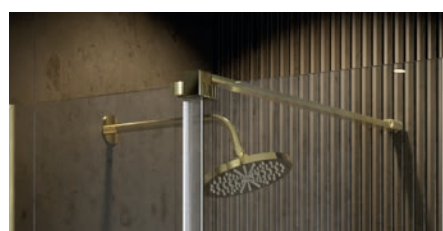

VAYO GOLD

Sprchové kouty **WALK-IN** jsou novinkou a nejmodernějším trendem dnešní doby. Dokonale zapadají do nově zařízených koupelen, kde je kladen důraz na design a čistý vzhled. Sprchová stěna **VAYO GOLD** je vyrobena z tvrzeného bezpečnostního skla o tloušťce 8 mm, kdy jedno sklo je pevně a druhé posuvné. Dodává se v univerzálním pravém i levém provedení.

sklo čiré

výplň: 8 mm bezpečnostní sklo čiré

rám: zlatý

otvírání: posuvné

kód	rozměr [š × v]	montážní rozměr	cena Kč/€
BCVAYO90GC	90 × 200 cm	88–90 cm	10 890 Kč/436 €* 11 290 Kč/452 €* 11 590 Kč/464 €* 12 090 Kč/484 €* 12 690 Kč/508 €* 13 890 Kč/556 €* <small>Cena bez vaničky.</small>
BCVAYO100GC	100 × 200 cm	98–100 cm	
BCVAYO110GC	110 × 200 cm	108–110 cm	
BCVAYO120GC	120 × 200 cm	118–120 cm	
BCVAYO130GC	130 × 200 cm	128–130 cm	
BCVAYO140GC	140 × 200 cm	138–140 cm	

Pravá/Levá
varianta
180°

cena včetně
rozpěrné
tyče

cena včetně
rozpěrné
tyče

S POVRCHOVOU
ÚPRAVOU SKLA

ZÁRUKA 3 ROKY

ECO-N CHROM + PANEL FLEX

sklo čiré

Exkluzivní **WALK-IN** sprchová zástěna **ECO-N CHROM**, dodáváme ve čtyřech rozměrech. Sprchovou zástěnu tvoří pouze čelní stěna, která je zajištěna rozpěrnou tyčí s maximální délkou roztažení až 120 cm. Čelní stěnu lze doplnit jedním **bočním panelem FLEX**. Díky této konstrukci snadno vytvoříte bezbariérový sprchový kout. Při instalaci samostatné stěny **ECO-N CHROM** je možná instalace jak na vaničku, tak i na podlahu. Při kombinaci s bočním **PANELEM FLEX** pouze na podlahu. Dodává se v univerzálním pravém i levém provedení.