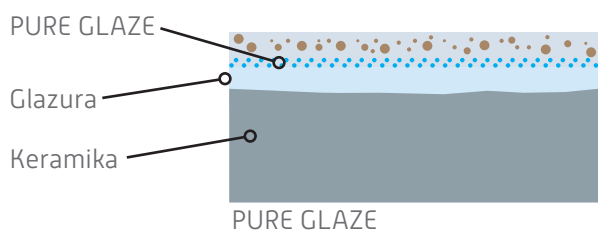

Funkčně navržená
odkládací plocha

0 5 mm vyvýšený okraj chrání
proti stříkání vody

Jemné a kvalitní zpracování
okraje o síle pouze
3 mm.

PIEGA

Umyvadlo na desku

kód	rozměr	cena Kč/€
OLKLT3220	Ø 45×11 cm	3 590 Kč/144 €
OLKLT2202	50,5×38,5×12 cm	3 590 Kč/144 €
OLKLT2203	61×40×13,5 cm	3 990 Kč/160 €
OLKLT2203P	81,5×41×13,5 cm	7 490 Kč/300 €