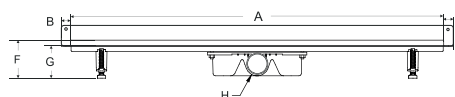

VIRGO NEXT BLACK

Materiál: NEREZ/SKLO/ABS sifon

- žlab s přírubou, určený k montáži ke zdi
- tenký žlab, šířka 6 cm
- nízká montážní výška (62 mm od příruby)
- sifon čistitelný shora
- průměr připojení 50 mm
- průtok pachového filtru až 56 l/min
- rošt v provedení černé sklo

Sada obsahuje: žlab se sifonem a výškově stavitelnými nožičkami, rošt a hydroizolační pásku.

kód	rozměr / barva	cena Kč/€
ZL0L60VNB	60 × 6 cm, černá barva	5 390 Kč/216 €
ZL0L70VNB	70 × 6 cm, černá barva	5 490 Kč/220 €
ZL0L80VNB	80 × 6 cm, černá barva	5 690 Kč/228 €
ZL0L90VNB	90 × 6 cm, černá barva	5 890 Kč/236 €

A	B	C	D	E	F	G	H
600	30	60	110	160	75-115	62-102	50
700	30	60	110	160	75-115	62-102	50
800	30	60	110	160	75-115	62-102	50
900	30	60	110	160	75-115	62-102	50