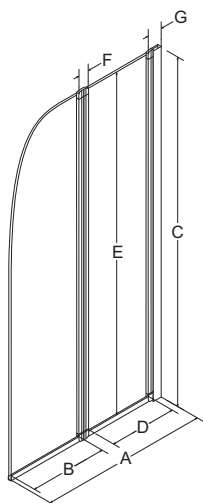

A	B	C	D	E	F	G
805	345	1400	335	1375	60	65