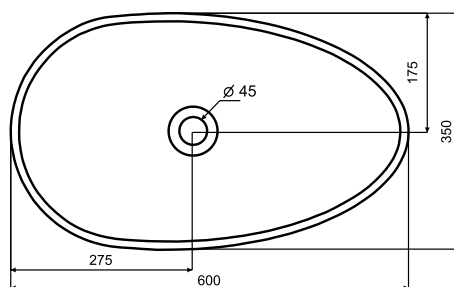

Sifon click-clack