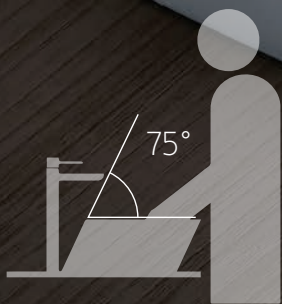

Netradiční
design

75°
ergonomicky
nakloněné
provedení