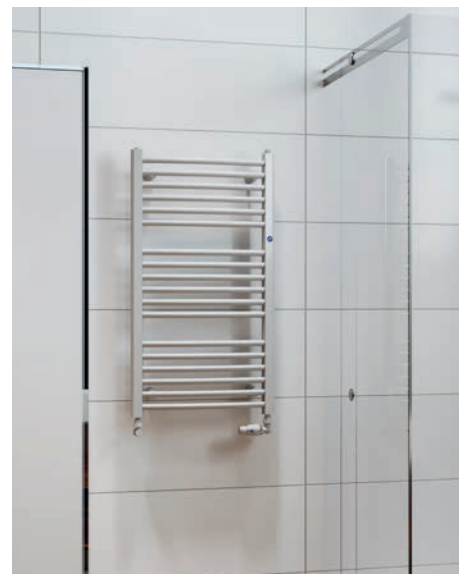

OMEGA R (RADOME)

S19

Radiátor s oblými profily: vertikální 40x30mm, horizontální ø 22 mm. Dodáváme dle připojení ve 2 provedení: 1. pro krajové a 1bodové, 2. pro středové (v obj.č. SP).

šířka mm L	výška mm H	Doporučený výkon top.týče (W)
400 (40)	686 (70)*	300
	915 (90)*	300
	1173 (12)*	400
500 (50)	686 (70)*	300
	915 (90)*	400
	1173 (12)*	600
	1402 (14)*	600
	1574 (16)*	900
600 (60)	686 (70)*	400
	915 (90)*	400
	1173 (12)*	600
	1402 (14)*	900
	1574 (16)*	900
700 (70)	1746 (17)*	900
	1173 (12)*	600
	1402 (14)*	900

RADOME4070 **35** **SP**
kód barva středové připojení

Katalogové ceny

Technická specifikace