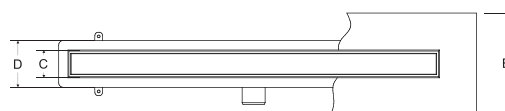

A	B	C	D	E	F	G	H
600	30	65	125	240	73-113	57-97	50
700	30	65	125	240	73-113	57-97	50
800	30	65	125	240	73-113	57-97	50
900	30	65	125	240	73-113	57-97	50