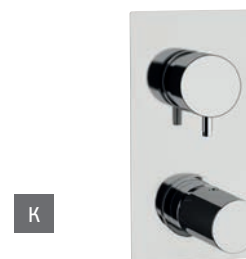

Sprchová, 3 odběrné místa

kód	cena Kč/€
BAMA173AV5P3	12 590 Kč/504 € *
BAMA173AV5P3FIN1	20 190 Kč/808 € *
BAMA173AV5P3FIN2	13 190 Kč/528 € *