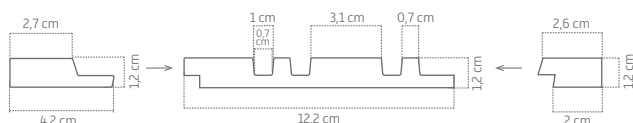

SÉRIE M

Střídání úzkých a širokých lamel u této série vytváří zajímavý vizuální efekt. Lamelový obklad mohou hrát hlavní roli v místnosti a budou se skvěle vyjímat na prázdné stěně. **Vytváří výjimečnou dekoraci interiéru.** Nabízíme v barvě zlatá, ořech a dub sonoma.

materiál: recyklovaný PS plast
barva: ořech / zlatá, dub sonoma

kód	popis - barva - rozměr	cena Kč/€
DLAMSERMPDS	plastový obklad vnitřní Série M - dub sonoma - 1,2×12,2×270 cm	2 490 Kč/100 €*
DLAMSERMPOR	plastový obklad vnitřní Série M - ořech - 1,2×12,2×270 cm	2 490 Kč/100 €*
DLAMSERMPZL	plastový obklad vnitřní Série M - zlatá - 1,2×12,2×270 cm	2 490 Kč/100 €*
DLAMSERMUPDSL	dokončovací profil obkladu Série M - dub sonoma - 1,2×4,2×270 cm, levý	380 Kč/16 €*
DLAMSERMUPDSP	dokončovací profil obkladu Série M - dub sonoma - 1,2×2,6×270 cm, pravý	380 Kč/16 €*
DLAMSERMUPORL	dokončovací profil obkladu Série M - ořech - 1,2×4,2×270 cm, levý	380 Kč/16 €*
DLAMSERMUPORP	dokončovací profil obkladu Série M - ořech - 1,2×2,6×270 cm, pravý	380 Kč/16 €*
DLAMSERMUPZLL	dokončovací profil obkladu Série M - zlatá - 1,2×4,2×270 cm, levý	380 Kč/16 €*
DLAMSERMUPZLP	dokončovací profil obkladu Série M - zlatá - 1,2×2,6×270 cm, pravý	380 Kč/16 €*

Uvedená cena je u obkladu za 1 m², u dokončovacích profilů za 1 ks.