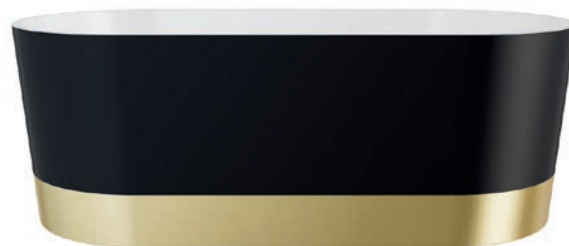

Sifon click-clack pro vanu bez přepadu

chrom	zlatá	bílá	černá	grafit
+0 Kč / 0 €	+1 300 Kč / 52 €			

Barevné provedení pruhu (Barevný pruh nelze kombinovat s barvou GLAM)

zlatá	stříbrná	grafitová	černá
+3 800 Kč / 152 €