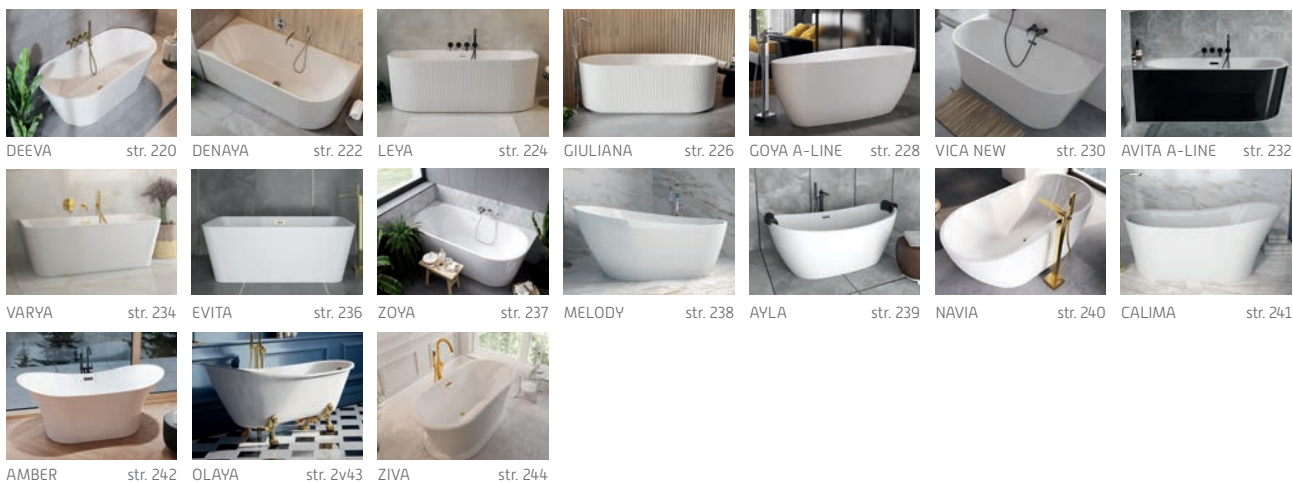

VANY - VOLNĚ STOJÍCÍ - SANITÁRNÍ AKRYLÁT

DĚEVA str. 220 DENAYA str. 222 LEVA str. 224 GIULIANA str. 226 GOYA A-LINE str. 228 VICA NEW str. 230 AVITA A-LINE str. 232
VARYA str. 234 EVITA str. 236 ZOYA str. 237 MELODY str. 238 AVLA str. 239 NAVIA str. 240 CALIMA str. 241
AMBER str. 242 OLAYA str. 243 ZIVA str. 244