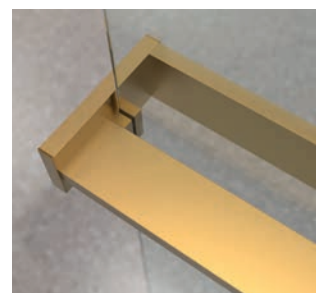

LAGOS NEW 200

najdete v katalogu str. 28–37