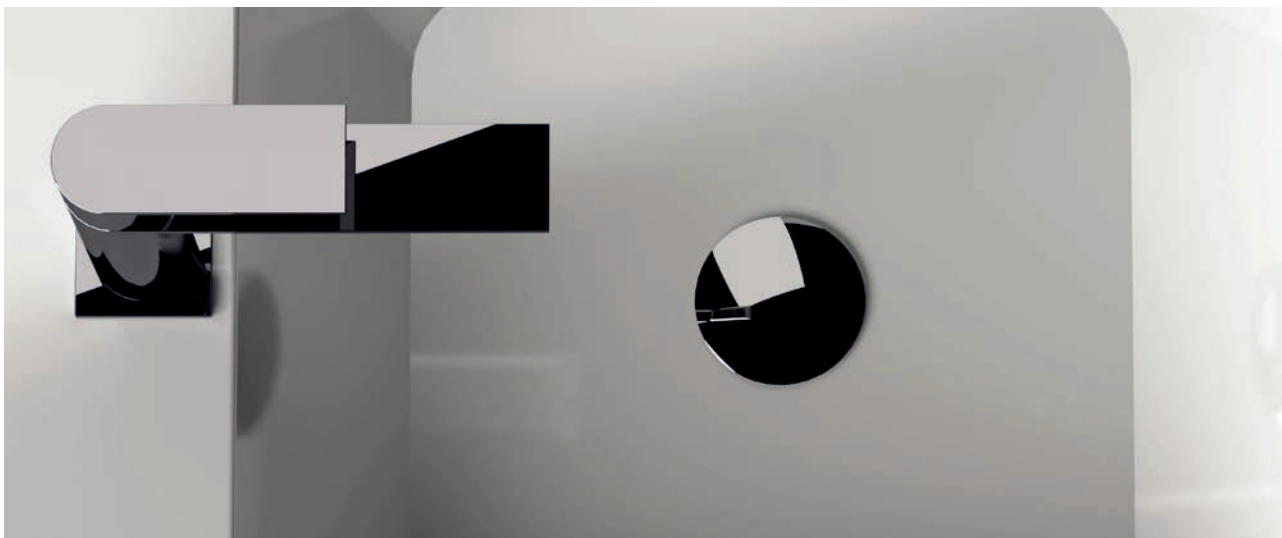

kód	cena Kč/€
BAMA380AV	4 790 Kč/192 € *
BAMA380AVFIN1	7 690 Kč/308 € *

kód	cena Kč/€
BAMA393AV	5 190 Kč/208 € *
BAMA393AVFIN1	8 290 Kč/332 € *

kód	cena Kč/€
BAMA398AV	9 190 Kč/368 € *
BAMA398AVFIN1	14 690 Kč/588 € *

K

kód	cena Kč/€
BAMA305AV	5 590 Kč/224 € *
BAMA305AVFIN1	8 990 Kč/360 € *

kód	cena Kč/€
BAMA480AV	4 790 Kč/192 € *
BAMA480AVFIN1	7 690 Kč/308 € *

kód	cena Kč/€
BAMA506AVC	4 790 Kč/192 € *
BAMA506AVCFIN1	7 690 Kč/308 € *

K

kód	cena Kč/€
BAMA185AVW	7 890 Kč/316 € *
BAMA185AVWFIN1	12 590 Kč/504 € *

Ramínko 18 cm

kód	cena Kč/€
BAMA130AV	4 790 Kč/192 € *
BAMA130AVFIN1	7 690 Kč/308 € *

kód	cena Kč/€
BAMA254AV	2 790 Kč/112 € *
BAMA254AVFIN1	4 490 Kč/180 € *

Sprchová, bez příslušenství

kód	cena Kč/€
BAMA252AV	2 890 Kč/116 € *
BAMA252AVFIN1	4 590 Kč/184 € *

Vanová, bez příslušenství

kód	cena Kč/€
BAMA212AV	6 190 Kč/248 € *
BAMA212AVFIN1	9 890 Kč/396 € *

K

kód	cena Kč/€
BAMA230AV	7 990 Kč/320 € *
BAMA230AVFIN1	12 790 Kč/512 € *