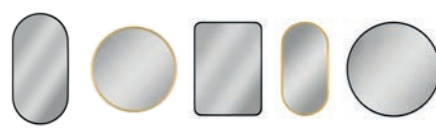

ZRCADLA BEZ OSVĚTLENÍ

str. 320-323