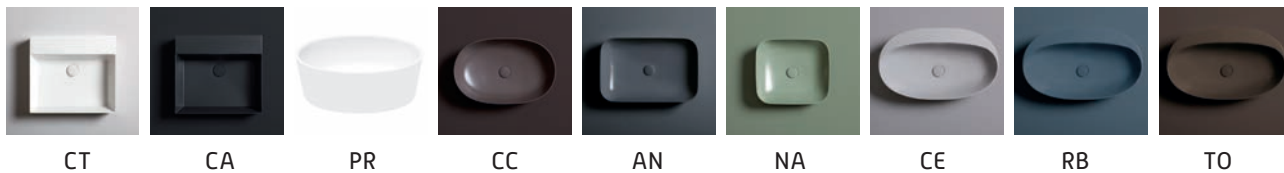

Colours 1250