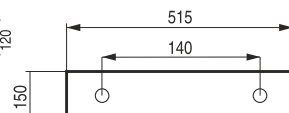

Barevné možnosti přepadové krytky

BATERIE A PŘÍSLUŠENSTVÍ
str. 337-409