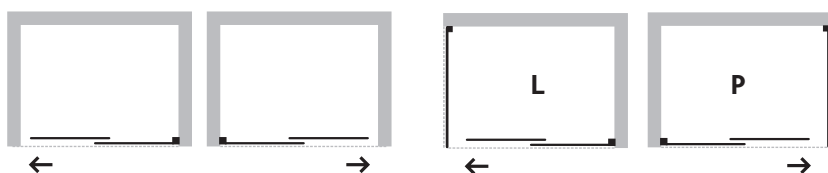

Nastavovací profil, max. 2ks za sebou.
Lze instalovat jen ke straně pevného skla.

Aktuální ceny a skladovost výrobků sledujte zde:

Uvedené zboží skladem. * Naskladnění do 2 týdnů * Naskladnění 4–6 týdnů
Nové skladové položky sledujte na www.hopa-koupelny.cz

S05