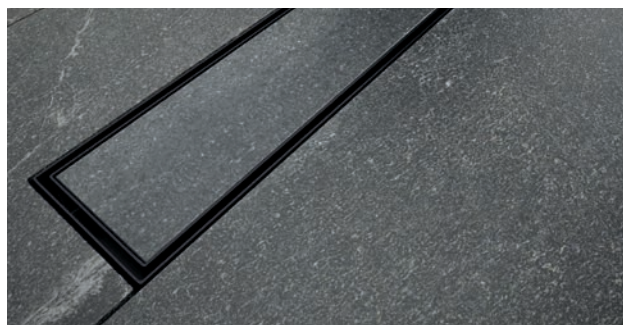

ZÁRUKA 15 LET

SPRCHOVÉ VANIČKY

najdete v katalogu od strany 118

ZÁRUKA 10 LET

VIRGO nerezové žlaby

najdete v katalogu od strany 137

ZÁRUKA 10 LET

Provedení: