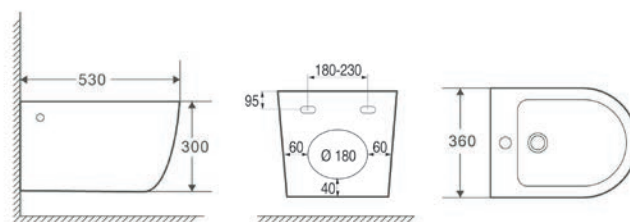

ARCO

Bidet závěsný ARCO

kód	rozměr	cena Kč/€
OLKLT2141F	53×36×30 cm	3 790 Kč/152 €

ORLO

WC závěsné ORLO rimless + FLAT soft close sedátko

kód	rozměr	cena Kč/€
OLKLT052E	49×34×35 cm	5 490 Kč/220 €
OLKLT052ESEDFL	WC sedátko FLAT softclose	1 190 Kč/48 €