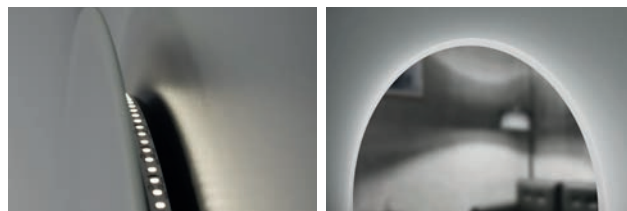

kód	rozměr [š × v]	cena Kč/€
OLNZRUH6080	60×80 cm	5 990 Kč/240 €

IP 44

BEBRA

Kulaté zrcadlo s obvodovým matným pásem osvětleným LED diodami, které zároveň osvětlují stěnu za zrcadlem.

kód	rozměr	cena Kč/€
OLNZBEB70	Ø 70 cm	5 990 Kč/240 €
OLNZBEB80	Ø 80 cm	7 190 Kč/288 €
OLNZBEB100	Ø 100 cm	10 990 Kč/440 €