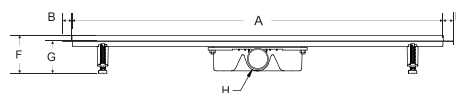

kód	rozměr	cena Kč/€
ZL0L60VD	60 × 6 cm	4 090 Kč/164 €
ZL0L70VD	70 × 6 cm	4 190 Kč/168 €
ZL0L80VD	80 × 6 cm	4 390 Kč/176 €
ZL0L90VD	90 × 6 cm	4 490 Kč/180 €

A	B	C	D	E	F	G	H
600	30	60	120	240	75-115	62-102	50
700	30	60	120	240	75-115	62-102	50
800	30	60	120	240	75-115	62-102	50
900	30	60	120	240	75-115	62-102	50