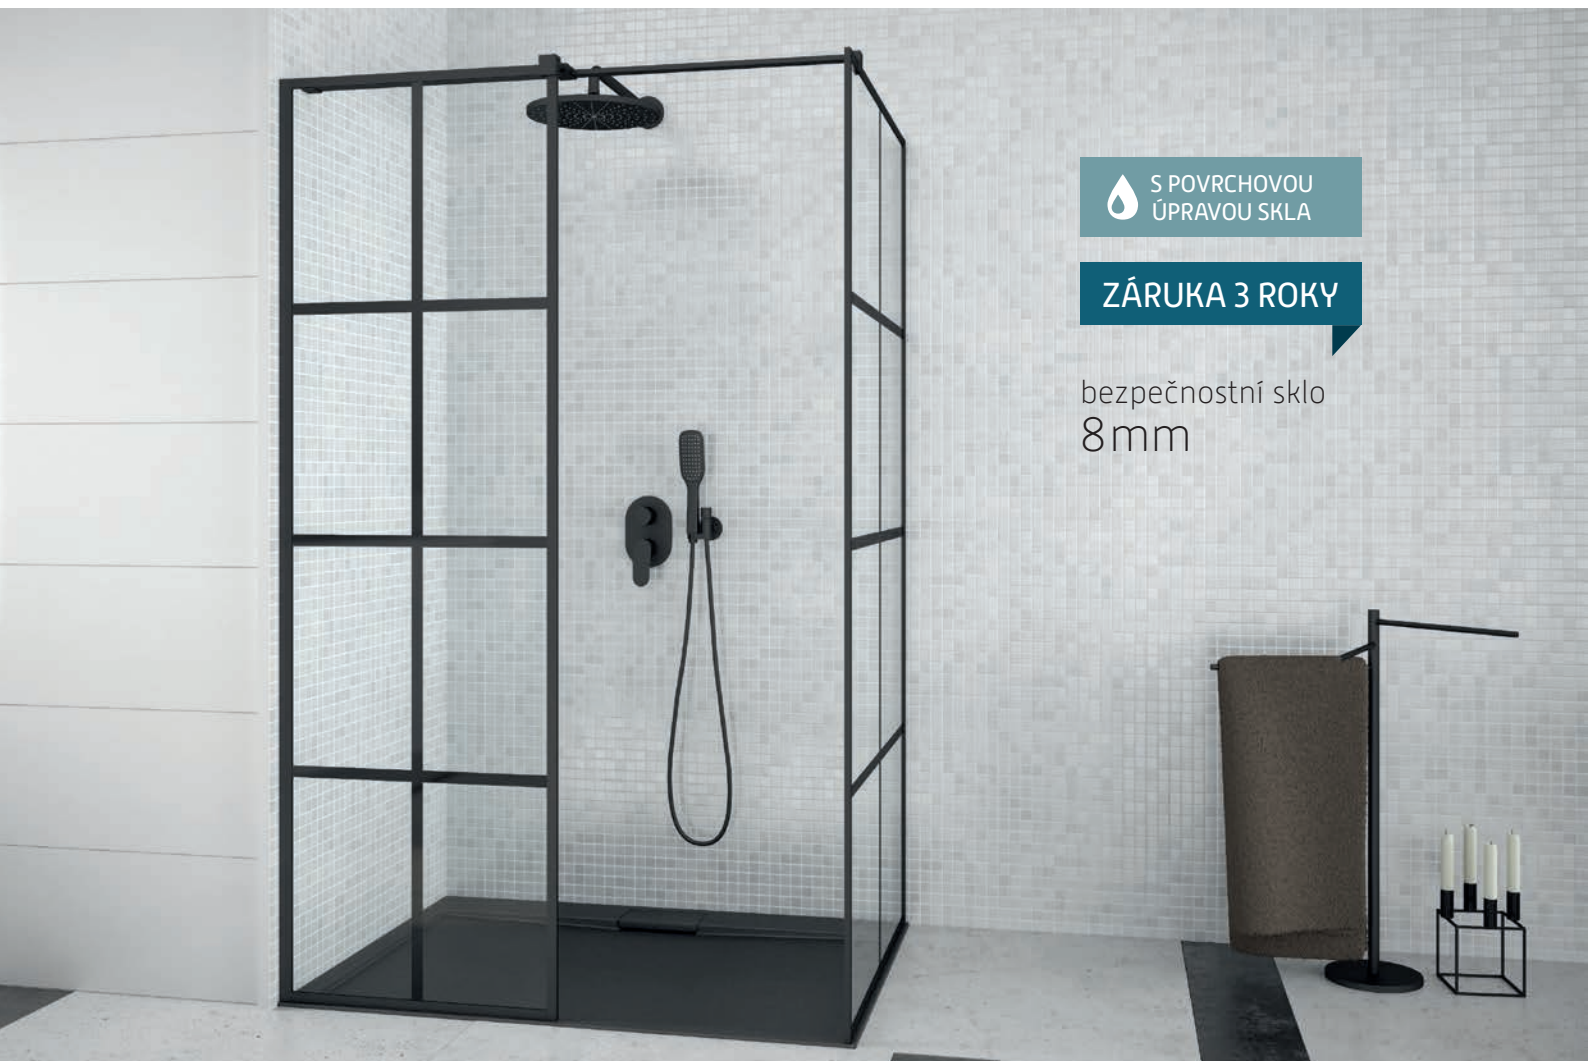

- při instalaci ECO-N GOLD + PANEL FLEX není možná instalace na vaničku

Pravá/Levá
varianta
180°

S POVRCHOVOU
ÚPRAVOU SKLA

ZÁRUKA 3 ROKY

bezpečnostní sklo
8mm

TOCA

Exkluzivní **WALK-IN** sprchový kout **TOCA** v černé barvě. Bezdvéřový sprchový kout tvoří pouze pevná stěna, která je zajištěna rozpěrnou tyčí s maximální délkou 120 cm. Díky této konstrukci snadno vytvoříte bezbariérový sprchový kout. Možná instalace na vaničku nebo přímo na podlahu. Dodává se v univerzálním pravém i levém provedení.

Cena bez vaničky.

cena včetně
rozpěrné
tyče

S POVRCHOVOU
ÚPRAVOU SKLA

ZÁRUKA 3 ROKY

bezpečnostní sklo
8 mm

EXCEA

Sprchové kouty **WALK-IN** jsou novinkou a nejmodernějším trendem dnešní doby. Dokonale zapadají do nově zařízených koupelen, kde je kladen důraz na design a čistý vzhled. Sprchová stěna **EXCEA** je vyrobena z tvrzeného bezpečnostního skla o tloušťce 8 mm, na které je nanášena povrchová úprava, která usnadňuje čištění a minimalizuje ukládání vodního kamene. Zástěna **EXCEA** s profily v moderní černé barvě se dodává v univerzálním pravém i levém provedení a včetně rozpěrné tyče.