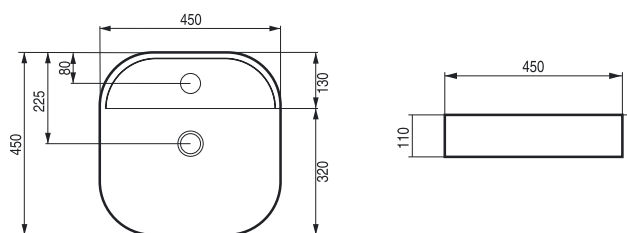

GRINZA

Umyvadlo na desku

kód	rozměr	cena Kč/€
OLKLT2204	45×45×11 cm	3 390 Kč/136 €
OLKLT2231	50,5×45×11 cm	3 590 Kč/144 €
OLKLT2205	61×45×11 cm	3 990 Kč/160 €

BATERIE A PŘÍSLUŠENSTVÍ
str. 337–409

PIENO

Umyvadlo na stěnu a desku