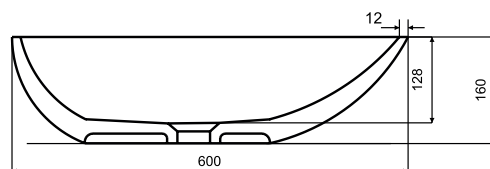

Sifon click-clack