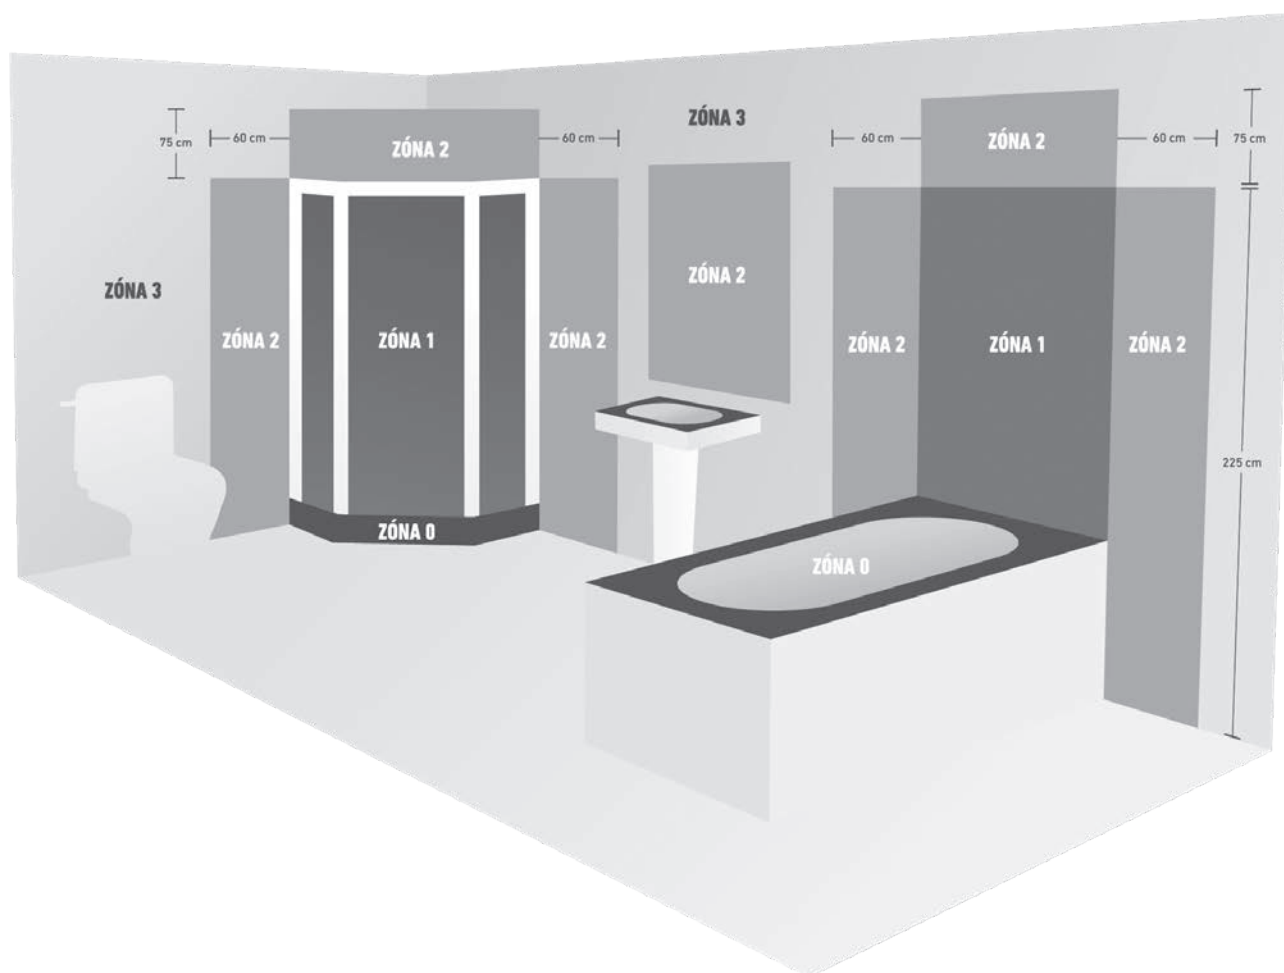

CO ZNAMENÁ KRYTÍ IP44?

Jedná se o stupeň ochrany před přístupem k nebezpečným částem, před vniknutím cizích pevných těles a především vody do elektrického systému svítidla. Jakékoliv koupelnové svítidlo (tj. i osvětlené zrcadlo) musí splňovat krytí IP44 – tj. ochranu proti stříkající vodě. IP44 znamená vysokou ochranu spotřebitele a pouze zrcadla s tímto označením mohou být používána v koupelně např. nad umyvadlem. Standardně vyráběná zrcadla s označením krytí IP20 mají nízkou ochranu uživatele a použití v koupelně představuje vysoké riziko úrazu elektrickým proudem.

Míra bezpečnosti dle standardu IP44 je u našich výrobků ověřena zkušebníou TÜV-SÜD.