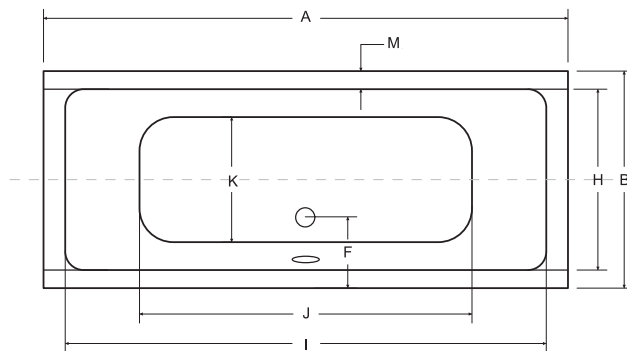

BATERIE A PŘÍSLUŠENSTVÍ
str. 337-409

A	B	C	D	E	F	G	H	I	J	K	M
1550	700	420	555	70	230	35	550	1400	970	390	75
1650	750	420	555	70	230	35	600	1500	1070	440	75
1700	750	420	555	70	230	35	600	1550	1120	445	75
1750	790	420	555	70	240	35	630	1590	1130	460	80
1795	790	420	555	70	230	35	630	1635	1180	460	80
1900	900	420	555	70	240	35	740	1740	1320	570	80