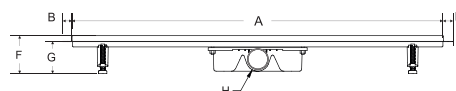

kód	rozměr	cena Kč/€
ZL0L60VS	60 × 3 cm	5 190 Kč/208 €
ZL0L70VS	70 × 3 cm	5 390 Kč/216 €
ZL0L80VS	80 × 3 cm	5 490 Kč/220 €
ZL0L90VS	90 × 3 cm	5 690 Kč/228 €

- nelze použít suchou klapku

A	B	C	D	E	F	G	H
600	20	30	70	240	90-130	75-115	50
700	20	30	70	240	90-130	75-115	50
800	20	30	70	240	90-130	75-115	50
900	20	30	70	240	90-130	75-115	50