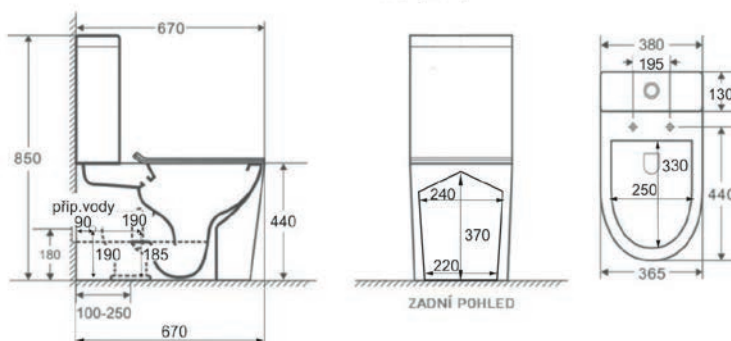

OVALE BASSO

WC závěsné OVALE BASSO rimless + FLAT sedátko soft-close

kód	rozměr	cena Kč/€
OLKLT053ER	51,5×35,5×36,5 cm	5 990 Kč/240 €
OLKLT053EUQ3SED	WC sedátko FLAT softclose	1 190 Kč/48 €

OVALE BASSO

BIDET závěsný OVALE BASSO

kód	rozměr	cena Kč/€
OLKLT053F	51,5×36×34,5 cm	5 490 Kč/220 €

Barevné možnosti tlačítek

Barevné možnosti krytek pantů sedátka FLAT

KRYTKY NAJDETE
na str. 296

ROBUSTO

WC kombi ROBUSTO rimless + SLIM sedátko soft-close

kód	rozměr	cena Kč/€
OLKLT2125A	67×38×85 cm	9 090 Kč/364 €
OLKLT2125ASED	WC sedátko SLIM softclose	1 190 Kč/48 €