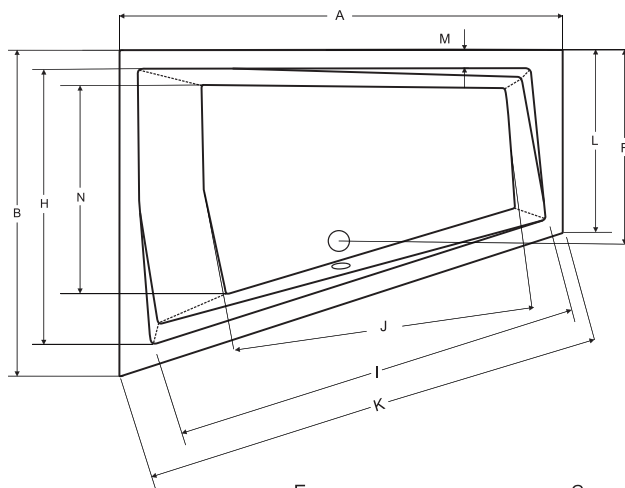

A	B	C	D	E	F	G	H	I	J	K	L	M	N
1700	1250	415	555	85	720	35	1020	1490	1150	1790	700	70	820
1800	1250	415	555	85	720	35	1020	1610	1040	1880	700	70	820

BATERIE A PŘÍSLUŠENSTVÍ
str. 337-409