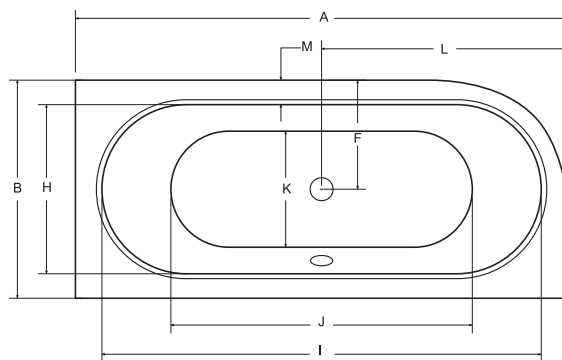

kód (pravá/levá)	rozměr/objem	cena Kč/€
VANAVIT150P/ VANAVIT150L	150 × 75 cm/150 l	5 490 Kč/220 €
VANAVIT160P/ VANAVIT160L	160 × 75 cm/170 l	5 790 Kč/232 €
VANAVIT170P/ VANAVIT170L	170 × 75 cm/190 l	5 990 Kč/240 €
VANAVIT180P/ VANAVIT180L	180 × 80 cm/215 l	6 890 Kč/276 €*
OLVPINOZ	nožičky k vaně	490 Kč/20 €
OLVPINOZSTELWD	nožičky pro vanu 180 cm	850 Kč/34 €

Čelní a boční panel na objednávku viz str. 179.

BATERIE A PŘÍSLUŠENSTVÍ
str. 337-409

A	B	C	D	E	F	G	H	I	J	K	L	M
1500	745	420	555	85	373	35	575	1300	880	400	750	85
1600	750	420	555	85	375	35	580	1410	930	390	800	85
1695	745	420	555	85	375	35	580	1515	1060	400	845	85
1800	800	420	555	85	400	35	630	1610	1130	460	900	85