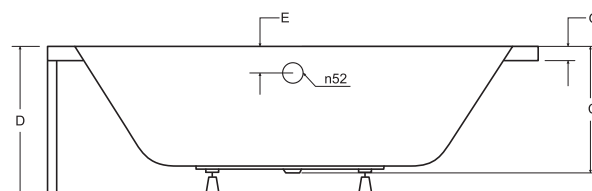

VITAE

Designově jednoduchá vana **VITAE** s dokonalou rovností okrajů, určena pro menší i větší koupelny. Vana **VITAE** s velkými vnitřními rozměry, která nabízí oboustranné velmi pohodlné ležení.

materiál: sanitární akrylát

barva: bílá

kód	rozměr/objem	cena Kč/€
VANVITAE150	150 × 75 cm/150 l	6 790 Kč/272 €*
VANVITAE160	160 × 75 cm/175 l	7 090 Kč/284 €*
VANVITAE170	170 × 75 cm/190 l	7 490 Kč/300 €
VANVITAE180	180 × 80 cm/200 l	8 690 Kč/348 €
OLVPINOZ	nožičky k vaně	490 Kč/20 €
OLVPINOZSTELWD	nožičky pro vanu 180 cm	850 Kč/34 €

Čelní a boční panel na objednávku viz str. 179.