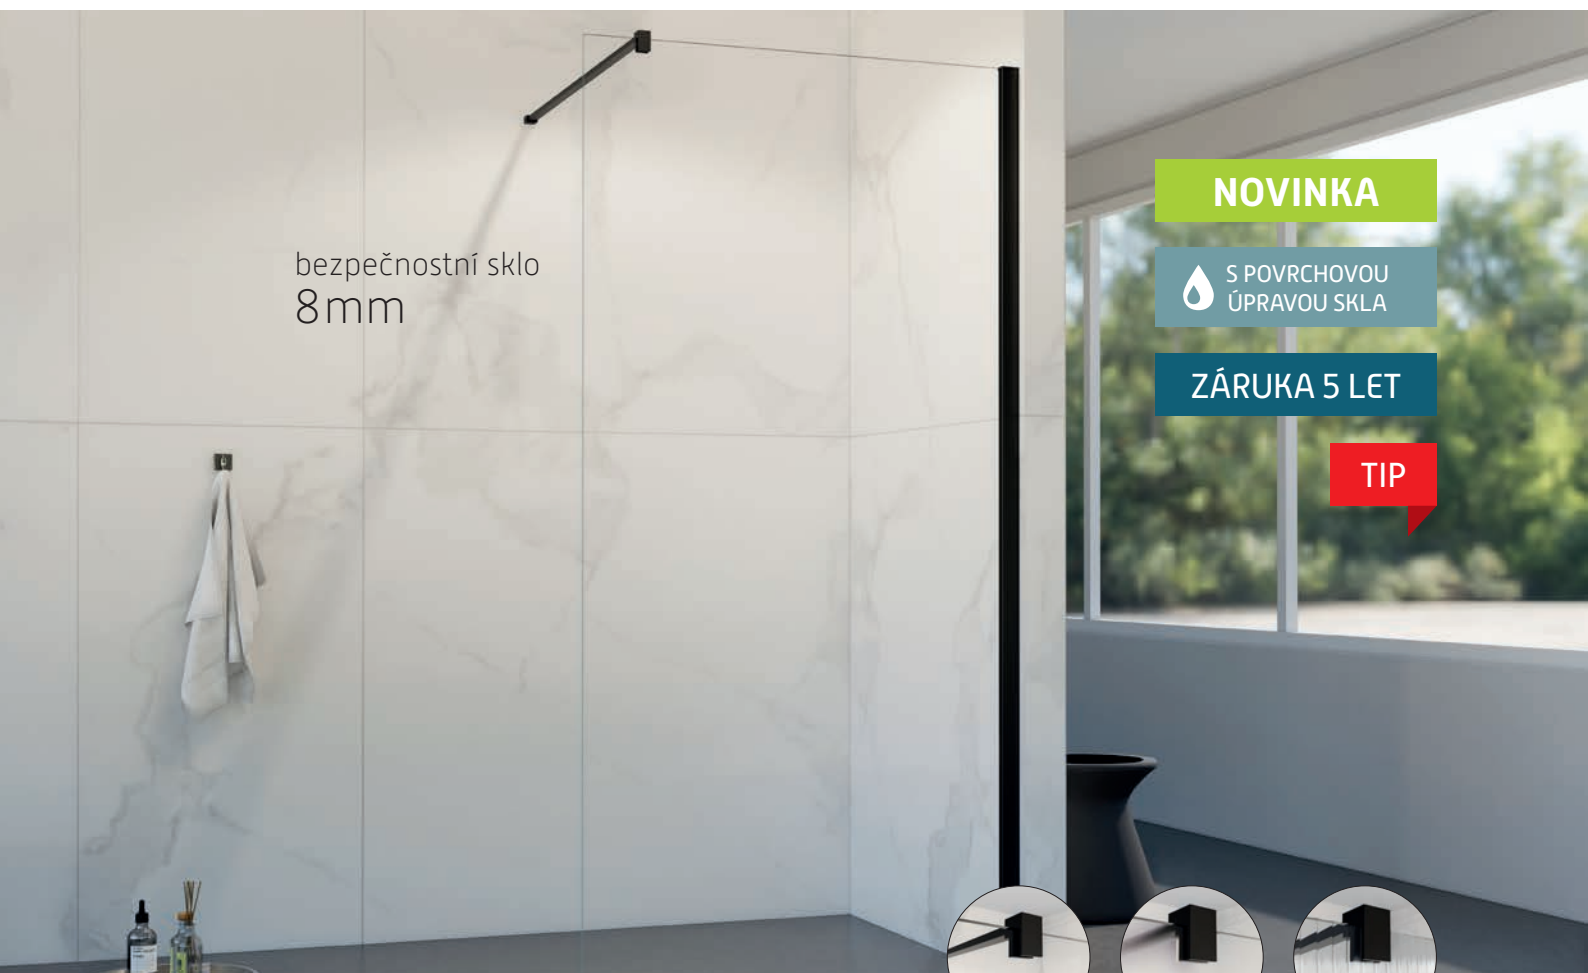

bezpečnostní sklo
8mm

NOVINKA

S POVRCHOVOU
ÚPRAVOU SKLA

ZÁRUKA 5 LET

TIP

LAGOS BLACK NEW

Zástěna **LAGOS BLACK NEW** v trendové černé barvě nabízí jednoduché a přitom praktické řešení bez použití pohyblivých dveří, ale s maximálním vstupem. Dá se osadit jak na sprchové vaničky, tak i přímo na podlahu. Čelní stěnu lze doplnit jedním pevným **bočním panelem FLEX**. Díky této konstrukci snadno vytvoříte bezbariérový sprchový kout. Při instalaci samostatné stěny **LAGOS BLACK NEW** je možná instalace jak na vaničku, tak i na podlahu. Při kombinaci s bočním **PANELEM FLEX** pouze na podlahu. Zástěny jsou vyrobeny z bezpečnostního skla o tl. 8 mm. Rozpěrná tyč s maximální délkou až 120 cm, je v ceně zástěny. Dodává se v univerzálním pravém i levém provedení.

výplň: 8 mm bezpečnostní sklo čiré / matné / vroubkové

rám: černá barva

rozměr	montážní rozměr + PANEL	kód (sklo matné)	cena Kč/€	kód (sklo vroubkové)	cena Kč/€	kód (sklo čiré)	cena Kč/€
80 × 200 cm	77,5–80 + 4 cm					BCLAGO80MBCN2	8 990 Kč/360 €
90 × 200 cm	87,5–90 + 4 cm					BCLAGO90MBCN2	9 190 Kč/368 €
100 × 200 cm	97,5–100 + 4 cm	BCLAGO10MBFN2	11 290 Kč/471 €	BCLAGO10MBPN2	14 990 Kč/600 €	BCLAGO10MBCN2	9 390 Kč/376 €
110 × 200 cm	107,5–110 + 4 cm					BCLAGO11MBCN2	9 690 Kč/388 €
115 × 200 cm	114,–116,5 + 4 cm	BCLAGO115MBFN2	11 890Kč/496 €			BCLAGO115MBCN2	9 890 Kč/396 €
120 × 200 cm	117,5–120 + 4 cm	BCLAGO12MBFN2	11 990 Kč/500 €	BCLAGO12MBPN2	15 990 Kč/640 €	BCLAGO12MBCN2	9 990 Kč/400 €
130 × 200 cm	127,5–130 + 4 cm					BCLAGO13MBCN2	10 490 Kč/420 €
140 × 200 cm	137,5–140 + 4 cm					BCLAGO14MBCN2	10 990 Kč/440 €
150 × 200 cm	147,5–150 + 4 cm					BCLAGO15MBCN2	11 490 Kč/460 €
30 × 200 cm	boční panel flex	BCLAGO2OPBF	5 790 Kč/232 €			BCLAGO2OPBC	5 390 Kč/216 €
držák ručníků	max. rozměr zástěny 120 cm					BCLAGO2DRMB12	5 290 Kč/212 €
držák ručníků	max. rozměr zástěny 180 cm					BCLAGO2DRMB18	6 490 Kč/260 €

Cena bez vaničky.