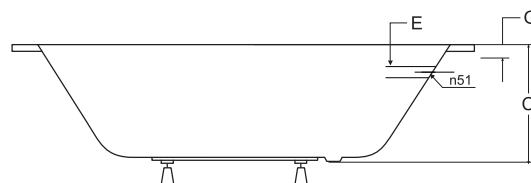

INTRICA SLIM

Designově jednoduchá vana **INTRICA SLIM** s velmi nízkou hranou (pouhých 15 mm) a s dokonalou rovností okrajů, určena pro menší i větší koupelny. Vana **INTRICA SLIM** s velkými vnitřními rozměry, která nabízí jednostranné velmi pohodlné ležení.

materiál: sanitární akrylát

barva: bílá

kód	rozměr/objem	cena Kč/€
VANINTRICA150SL	150 × 75 cm/165 l	8 490 Kč/340 €*
VANINTRICA160SL	160 × 75 cm/175 l	8 690 Kč/348 €
VANINTRICA170SL	170 × 75 cm/190 l	9 290 Kč/372 €*
OLVPINOZ	nožičky k vaně	490 Kč/20 €