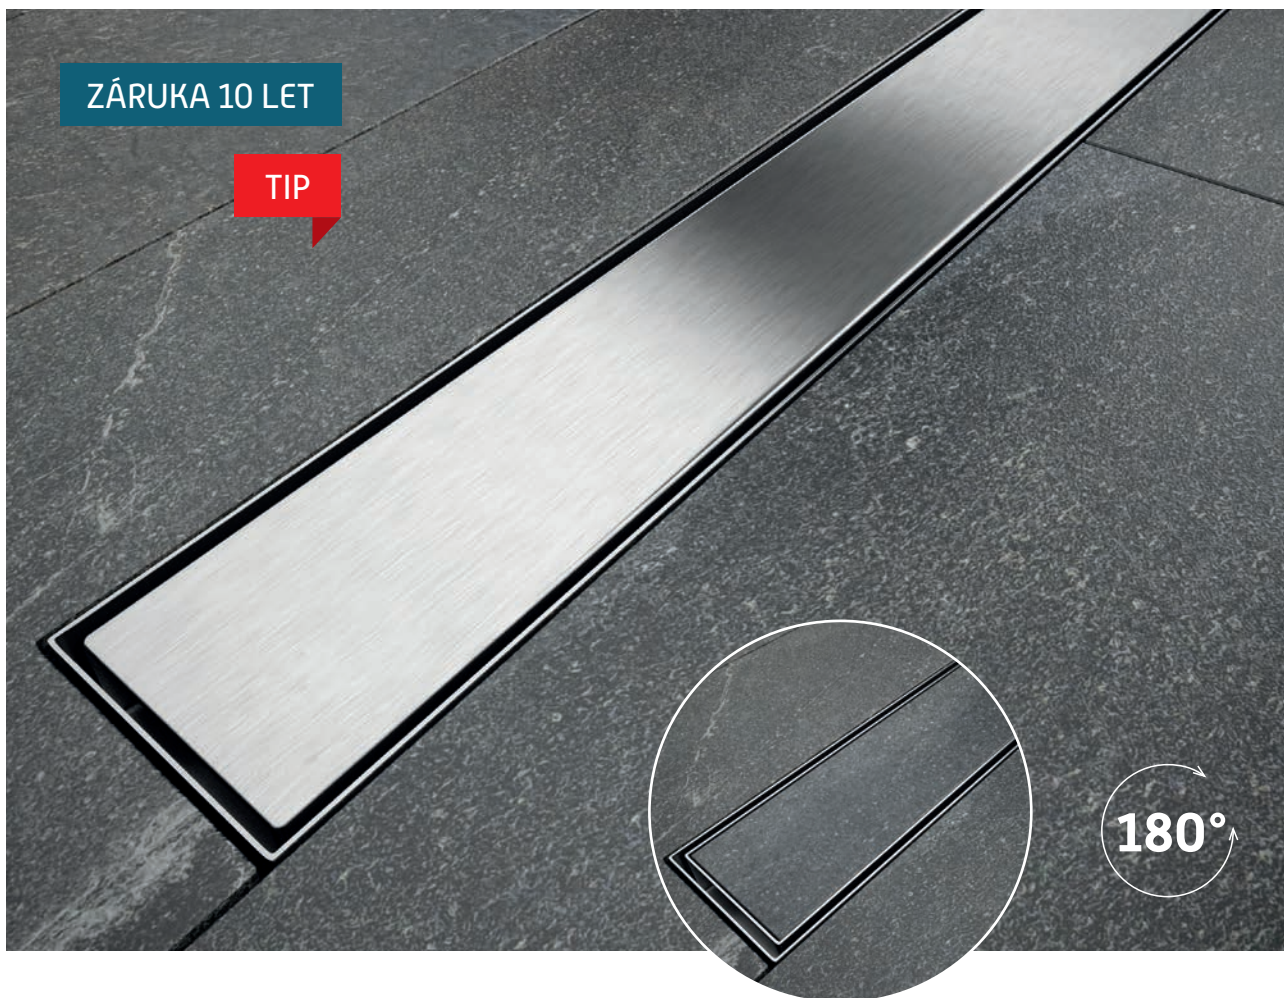

VIRGO 360 DUO

Materiál: NEREZ/ABS sifon

- úzký žlab, šířka 8 cm
- nízká montážní výška [72 mm od příruby]
- sifon otočný o 360°, čistelný shora
- průměr připojení 50 mm
- průtok pachového filtru až 56 l/min
- rošt 2 v 1 v provedení broušený chrom, nebo pro vložení keramické dlažby

Sada obsahuje: žlab se sifonem a výškově stavitelnými nožičkami, rošt a hydroizolační pásku.