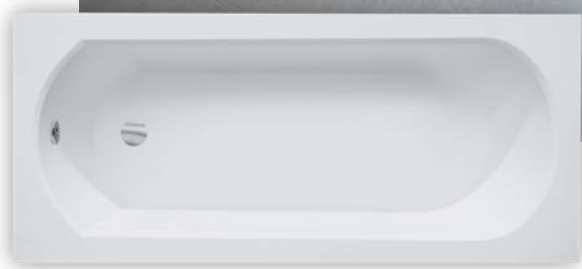

Aktuální ceny a skladovost výrobků sledujte zde:

Uvedené zboží skladem. * Naskladnění do 2 týdnů 📦 * Naskladnění do 4 týdnů 📦
Nové skladové položky sledujte na www.hopa-koupelny.cz

S01B

153

INTRICA SLIM

Designově jednoduchá vana **INTRICA SLIM** s velmi nízkou hranou (pouhých 15 mm) a s dokonalou rovností okrajů, určena pro menší i větší koupelny. Vana **INTRICA SLIM** s velkými vnitřními rozměry, která nabízí jednostranné velmi pohodlné ležení.