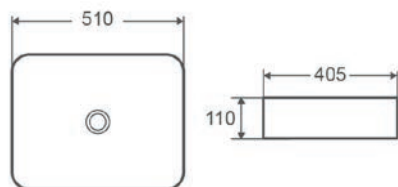

ALATRI

Umyvadlo na desku

kód	rozměr	cena Kč/€
OLKLT2179	40×40×11 cm	2 990 Kč/120 €