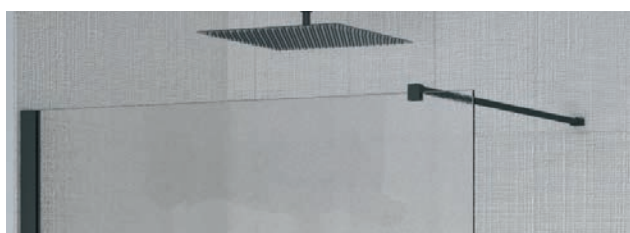

Varianty skel:

Varianty ráků (technopolymer):

kód	profil	sklo	montážní rozměr	cena Kč/€ všechny položky naskladnění 4–6 týdnů						
				čiré transparent	stampato c	acidato	fasciato	millerighe	tratto	reflex
BBC0500	...	...	88–90×200 cm	9 017/361	9 638/386	10 128/406	10 650/426	11 173/447	11 729/470	13 721/549
BBC0501	...	...	98–100×200 cm	9 703/389	10 389/416	10 912/437	11 435/458	12 023/481	12 611/505	15 028/602
BBC0502	...	...	108–110×200 cm	10 454/419	11 173/447	11 761/471	12 317/493	12 937/518	13 591/544	16 172/647
BBC0503	...	...	118–120×200 cm	11 141/446	11 925/477	12 513/501	13 133/526	13 787/552	14 505/581	17 969/719
BBC0504	...	...	128–130×200 cm	14 113/565	15 094/604	15 845/634	16 662/667	17 478/700	18 361/735	20 974/839
BBC0505	...	...	138–140×200 cm	14 865/595	15 910/637	16 694/668	17 544/702	18 426/738	19 341/774	22 281/892
BBC0506	...	...	148–150×200 cm	15 682/628	16 792/672	17 609/705	18 491/740	19 439/778	20 386/816	23 522/941
BBC0507	...	...	158–160×200 cm	16 498/660	17 642/706	18 524/741	19 471/779	20 451/819	21 464/859	24 829/994

Cena za barevné varianty ráků je stejná. Cena bez vaničky.

Profil: 490 ANTRACITE | 491 MATT WHITE | 492 MATT BLACK | 493 SILVER | 494 LAVANDA | 495 NIGHT WATCH | 496 CHAMPAGNE | 497 CHOCOLATE | 498 BLUE NAVY | 499 BLUE VINTAGE

Sklo: 104 TRASPARENTE | STAMPATO C 200 | ACIDATO 501 | REFLEX 701 | FASCIATO S01 | MILLERIGHE S03 | TRATTO S05

Příklad objednáacího kódu:

BBC0500 490 104
kód profil sklo