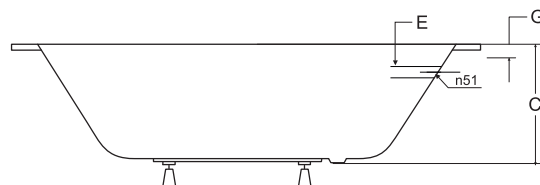

SHEA SLIM

Díky svému vzhledu a konstrukčně dokonale vyřešenému vnitřnímu prostoru a s velmi nízkou hranou (pouhých 15 mm), je vana **SHEA SLIM** elegantní a hlavně velmi pohodlná. Vana **SHEA SLIM** nabízí jednostranné a pohodlné ležení.

materiál: sanitární akrylát

barva: bílá

kód	rozměr/objem	cena Kč/€
VANSHEA140SLIM	140 × 70 cm/126 l	7 790 Kč/312 €*
VANSHEA150SLIM	150 × 70 cm/165 l	8 490 Kč/340 €*
VANSHEA160SLIM	160 × 70 cm/170 l	9 290 Kč/372 €*
VANSHEA170SLIM	170 × 70 cm/180 l	9 590 Kč/384 €*
VANSHEA180SLIM	180 × 80 cm/190 l	10 790 Kč/432 €*
OLVPINOZ	nožičky k vaně	490 Kč/20 €
OLVPINOZSTELWD	nožičky pro vanu 180 cm	850 Kč/34 €

A	B	C	F	G	H	I	J	K	L	M
1380	700	410	80	15	540	1225	880	440	280	80
1490	700	410	80	15	540	1340	980	440	280	80
1590	700	410	80	15	540	1440	1080	440	280	80
1690	700	410	80	15	540	1540	1180	440	280	80
1800	800	400	80	15	640	1630	1210	520	300	80

BATERIE A PŘÍSLUŠENSTVÍ
str. 337-409