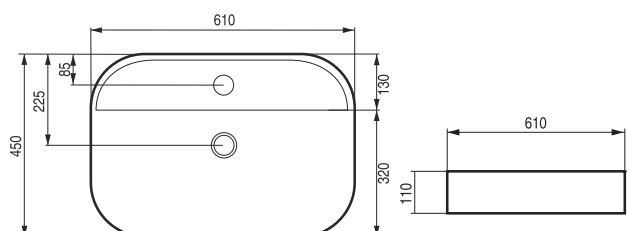

GRINZA

Umyvadlo na desku

kód	rozměr	cena Kč/€
OLKLT2204	45×45×11 cm	3 390 Kč/136 €
OLKLT2231	50,5×45×11 cm	3 590 Kč/144 €
OLKLT2205	61×45×11 cm	3 990 Kč/160 €

BATERIE A PŘÍSLUŠENSTVÍ
str. 337–409

PIENO

Umyvadlo na stěnu a desku