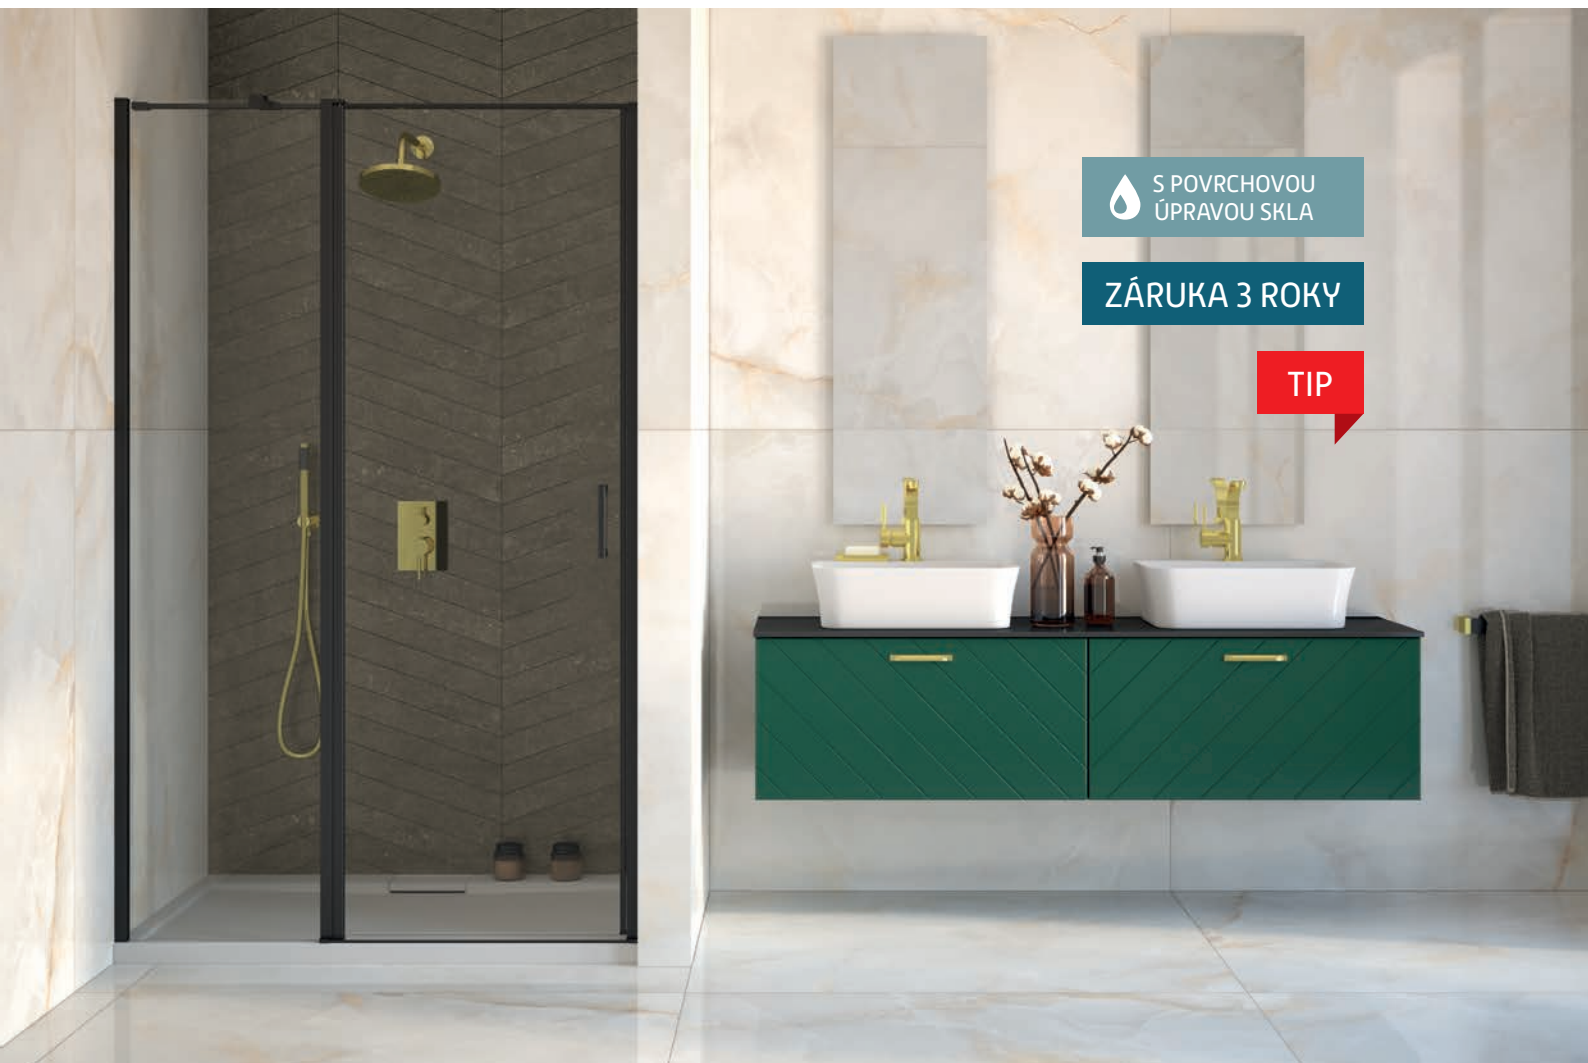

S POVRCHOVOU
ÚPRAVOU SKLA

ZÁRUKA 3 ROKY

TIP

EXO-C BLACK + PANEL EXO-CH BLACK

Bezrámové elegantní sprchové dveře **EXO-C BLACK** s otevíráním dveří do prostoru koupelny. Sprchové dveře **EXO-C BLACK** jsou vyrobeny z tvrzeného bezpečnostního skla o tloušťce 6 mm, s povrchovou úpravou. Tato úprava usnadňuje čištění a minimalizuje ukládání vodního kamene. Dveře lze doplnit bočním panelem, díky čemuž lze snadno vytvořit sprchový kout pro Vaši koupelnu. Dodává se v univerzálním pravém i levém provedení.

výplň: 6 mm bezpečnostní sklo čiré

rám: černá barva

otvírání: do prostoru

kód	rozměr [š × v]	šířka vstupu	montážní rozměr	cena Kč/€
BCEXOC100BC	100 × 190 cm	65 cm	98,5–101,5 cm	10 590 Kč/424 €* 10 890 Kč/436 €* 11 190 Kč/448 €* 5 590 Kč/224 €* 5 890 Kč/236 €* 6 390 Kč/256 €* Cena bez vaničky.
BCEXOC110BC	110 × 190 cm	65 cm	108,5–111,5 cm	
BCEXOC120BC	120 × 190 cm	65 cm	118,5–121,5 cm	
BCEXOCH80BC	80 × 190 cm	pevná stěna	78,5–80 cm	
BCEXOCH90BC	90 × 190 cm	pevná stěna	88,5–90 cm	
BCEXOCH100BC	100 × 190 cm	pevná stěna	98,5–100 cm