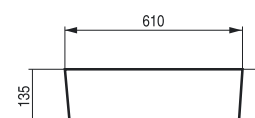

Funkčně navržená
odkládací plocha

0 5 mm vyvýšený okraj chrání
proti stříkání vody

Jemné a kvalitní zpracování
okraje o síle pouze
3 mm.

PIEGA

Umyvadlo na desku

kód	rozměr	cena Kč/€
OLKLT3220	Ø 45×11 cm	3 590 Kč/144 €
OLKLT2202	50,5×38,5×12 cm	3 590 Kč/144 €
OLKLT2203	61×40×13,5 cm	3 990 Kč/160 €
OLKLT2203P	81,5×41×13,5 cm	7 490 Kč/300 €