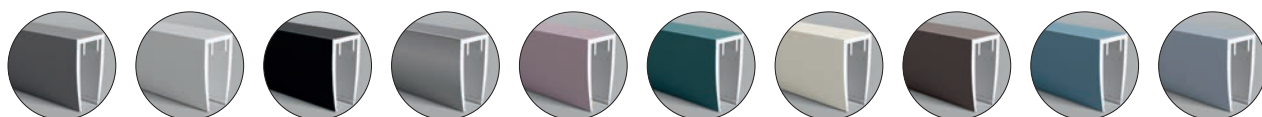

490
antracite

491
matt white

492
matt black

493
silver

494
lavanda

495
night watch

496
champagne

497
chocolate

498
blue navy

499
blue vintage

Příklad objednacího kódu:

BBCO300 **490** **104**
kód profil sklo

cena Kč/€ všechny položky naskladnění 4–6 týdnů

kód	profil	sklo	montážní rozměr	čiré	stampato c	acidato	fasciato	millerighe	tratto	reflex
BBCO300	...	...	120–110×200 cm	15 518/621	16 270/651	17 086/684	21 268/851	17 969/719	18 851/755	19 798/792
BBCO301	...	...	130–120×200 cm	16 237/650	17 054/683	17 903/717	22 673/907	18 785/752	19 733/790	20 713/829
BBCO302	...	...	140–130×200 cm	16 923/677	17 773/711	18 655/747	23 588/944	19 602/785	20 582/824	21 595/864
BBCO303	...	...	150–140×200 cm	17 675/707	18 557/743	19 471/779	24 960/999	20 451/819	21 497/860	22 542/902
BBCO304	...	...	160–150×200 cm	18 361/735	19 275/771	20 255/811	26 005/1041	21 268/851	22 314/893	23 424/937
BBCO305	...	...	170–160×200 cm	19 537/782	20 517/821	21 530/862	27 606/1105	22 608/905	23 751/951	24 927/998
pevná stěna F1										
BBCO900	...	...	67–70×200 cm	7 416/297	7 775/311	8 168/327	8 592/344	9 017/361	9 474/379	10 618/425
BBCO901	...	...	72–75×200 cm	7 743/310	8 135/326	8 527/342	8 952/359	9 409/377	9 866/395	11 304/453
BBCO902	...	...	77–80×200 cm	8 298/332	8 723/349	9 148/366	9 605/385	10 095/404	10 585/424	12 121/485
BBCO903	...	...	87–90×200 cm	8 919/357	9 376/376	9 834/394	10 324/413	10 846/434	11 369/455	13 231/530

Cena za barevné varianty ráků je stejná. Cena bez vaničky.

* Úprava rozměru 10 cm u dveří N1FS a N2FS

Profil: 490 ANTRACITE | 491 MATT WHITE | 492 MATT BLACK | 493 SILVER | 494 LAVANDA | 495 NIGHT WATCH | 496 CHAMPAGNE | 497 CHOCOLATE | 498 BLUE NAVY | 499 BLUE VINTAGE

Sklo: 104 TRASPARENTE | 200 STAMPATO „C“ | 501 ACIDATO | S01 FASCIATO | S03 MILLERIGHE | S05 TRATTO | 701 REFLEX

Aktuální ceny a skladovost výrobků sledujte zde:

Uvedené zboží skladem. * Naskladnění do 2 týdnů 🏠 * Naskladnění 4–6 týdnů 🏠
Nové skladové položky sledujte na www.hopa-koupelny.cz

S05A