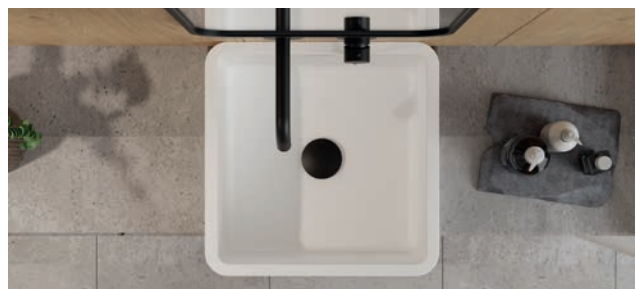

kód	rozměr	barva	cena Kč/€
KEAYGVSW	40 × 40 × 85 cm	bílá	27 390 Kč/1096 €*

Sifon click-clack

chrom

bílá

černá

+0 Kč/0 €

+400 Kč/16 €

LUMEN