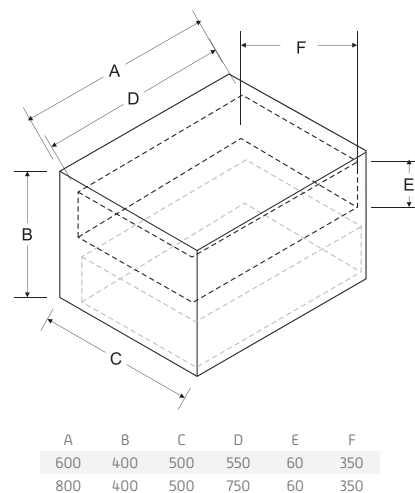

kód levé/pravé provedení	barva	rozměr	barva úchytky	cena Kč/€
NASUF654BCL/NASUF654BCP	bílá matná	60×50×40 cm	černá	16 890 Kč/676 €*
NASUF654NCL/NASUF654NCP	černá matná	60×50×40 cm	černá	17 290 Kč/692 €*
NASUF654ZCL/NASUF654ZCP	zelená matná	60×50×40 cm	černá	17 290 Kč/692 €*
NASUF654CCL/NASUF654CCP	modrá matná	60×50×40 cm	černá	17 290 Kč/692 €*
NASUF654BZL/NASUF654BZP	bílá matná	60×50×40 cm	zlatá	16 890 Kč/676 €*
NASUF654NZL/NASUF654NZP	černá matná	60×50×40 cm	zlatá	17 290 Kč/692 €*
NASUF654ZZL/NASUF654ZZP	zelená matná	60×50×40 cm	zlatá	17 290 Kč/692 €*
NASUF654CZL/NASUF654CZP	modrá matná	60×50×40 cm	zlatá	17 290 Kč/692 €*
NASUF854BCL/NASUF854BCP	bílá matná	80×50×40 cm	černá	17 790 Kč/712 €*
NASUF854NCL/NASUF854NCP	černá matná	80×50×40 cm	černá	17 990 Kč/720 €*
NASUF854ZCL/NASUF854ZCP	zelená matná	80×50×40 cm	černá	17 990 Kč/720 €*
NASUF854CCL/NASUF854CCP	modrá matná	80×50×40 cm	černá	17 990 Kč/720 €*
NASUF854BZL/NASUF854BZP	bílá matná	80×50×40 cm	zlatá	17 790 Kč/712 €*
NASUF854NZL/NASUF854NZP	černá matná	80×50×40 cm	zlatá	17 990 Kč/720 €*
NASUF854ZZL/NASUF854ZZP	zelená matná	80×50×40 cm	zlatá	17 990 Kč/720 €*
NASUF854CZL/NASUF854CZP	modrá matná	80×50×40 cm	zlatá	17 990 Kč/720 €*