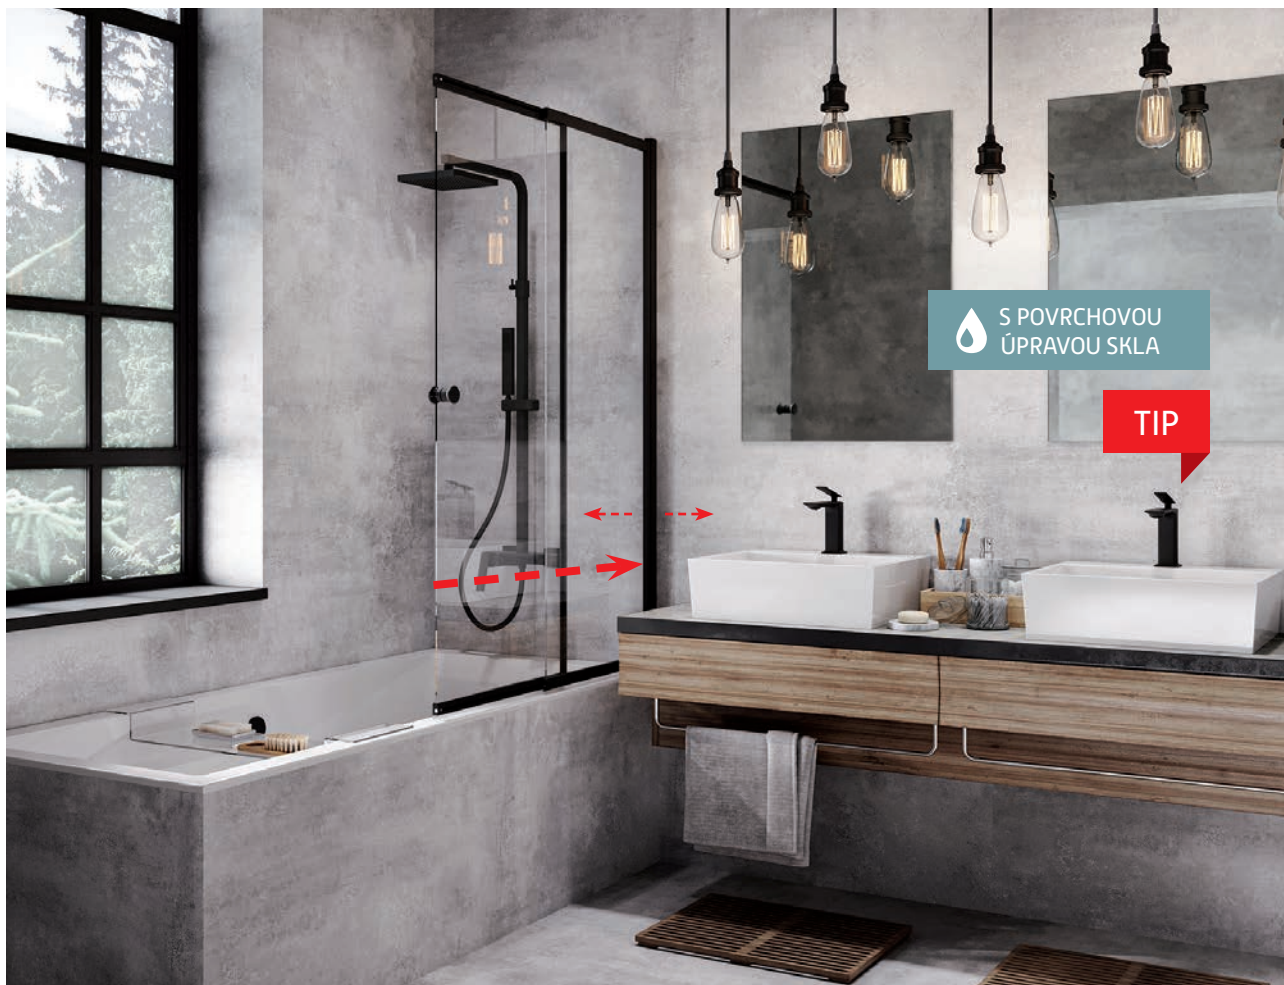

EASY SLIDE BLACK

výplň: bezpečnostní sklo čiré 4 mm
rám: černá barva
provedení: univerzální levé a pravé
otvírání: posuvné, kyvné

Pravá/Levá
varianta
180°

kód	rozměr	montážní rozměr	cena Kč/€
BCEASL100BC	100 × 150 cm	98-100 cm	6 490 Kč/260 €