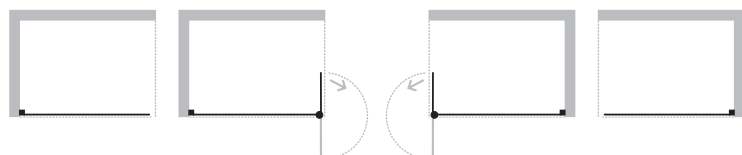

Pravá/Levá
varianta
180°

ČERNÁ
KOUPELNA