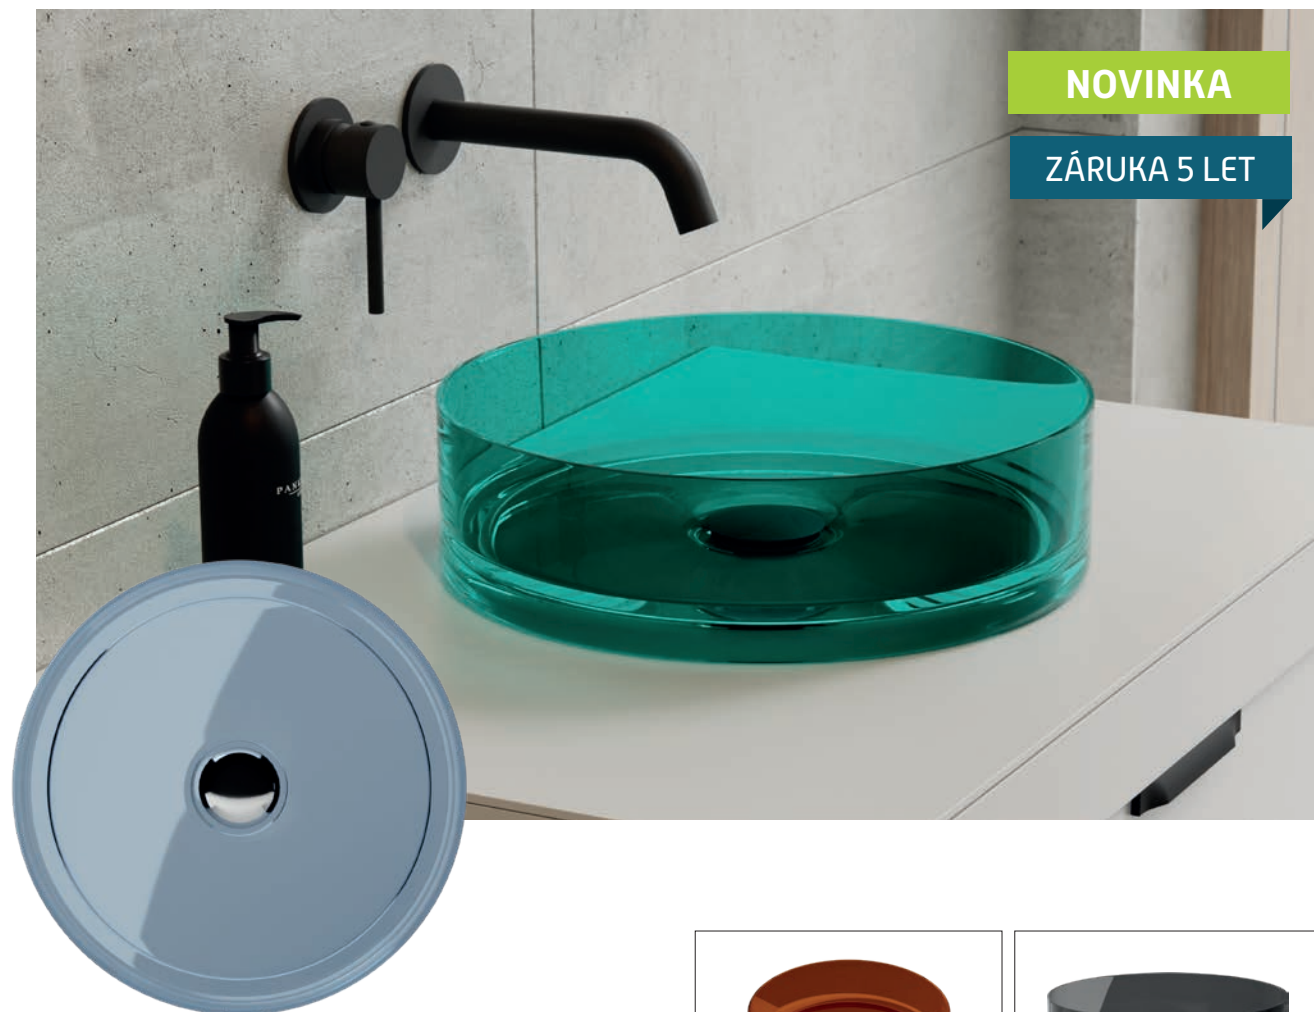

ENYA

Kulaté umyvadlo na desku **ENYA**, které jsou vyrobené ze **syntetické pryskyřice** se vyznačují **průhledností materiálu** a dokonale hladkým povrchem. Směs pryskyřice s vybranými pigmenty **probarvující hmotu [zelená, modrá, černá a hnědá barva]**, ze které jsou výrobky odlévány, umožňuje vytvářet modely s velmi tenkými hranami, které si v koupelně zachovávají svou funkčnost. Výhodou je velmi **snadná instalace**.