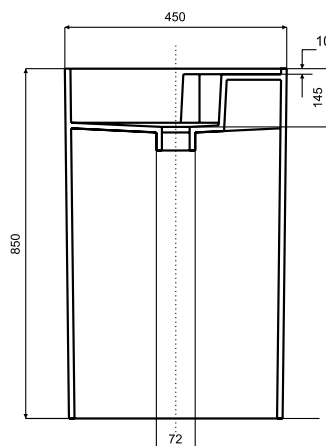

Sifon click-clack