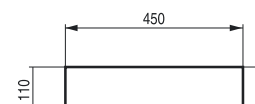

Funkčně navržená
odkládací plocha

0 5 mm vyvýšený okraj chrání
proti stříkání vody

Jemné a kvalitní zpracování
okraje o síle pouze
3 mm.

PIEGA

Umyvadlo na desku

kód	rozměr	cena Kč/€
OLKLT3220	Ø 45×11 cm	3 590 Kč/144 €
OLKLT2202	50,5×38,5×12 cm	3 590 Kč/144 €
OLKLT2203	61×40×13,5 cm	3 990 Kč/160 €
OLKLT2203P	81,5×41×13,5 cm	7 490 Kč/300 €