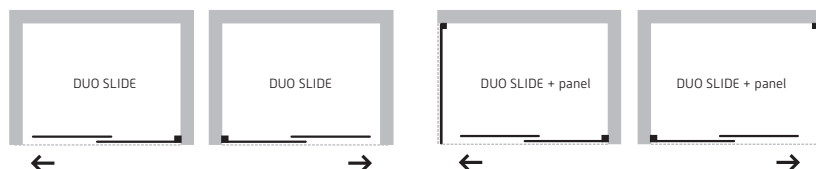

Cena bez vaničky.

Nabídka sprchových
vaniček **od str. 119**

S POVRCHOVOU
ÚPRAVOU SKLA

ZÁRUKA 3 ROKY

TIP

DUO SLIDE + PANEL DUO SLIDE

Robustní dvojité sprchové dveře **DUO SLIDE** s moderním designem, představují velmi povedený čistý design, který zvýrazňuje dokonale tvarovaný rám z leštěného hliníku o šířce 4 cm. Posuvné otvírání sprchových dveří je navrženo jako univerzální. Sprchové dveře s posuvným otvíráním představují řešení pro rozměrné zděné kouty a niky v rozměrech od 100 cm do 140 cm. Dveře lze kombinovat s **pevnou stěnou DUO SLIDE** čímž vytvoříme sprchový kout. Dodává se v univerzálním pravém i levém provedení.

výplň: 6 mm bezpečnostní sklo čiré

rám: chrom

otvírání: posuvně

sklo čiré

rám chrom

kód	rozměr	šířka vstupu	montážní rozměr	cena Kč/€
BCDUOSL10CC	100 × 195 cm	36 cm	98–102 cm	7 290 Kč/292 €
BCDUOSL11CC	110 × 195 cm	41 cm	108–112 cm	7 390 Kč/296 €
BCDUOSL12CC	120 × 195 cm	46 cm	118–122 cm	7 690 Kč/308 €
BCDUOSL13CC	130 × 195 cm	51 cm	128–132 cm	7 790 Kč/312 €
BCDUOSL14CC	140 × 195 cm	56 cm	138–142 cm	8 190 Kč/328 €
BCDUOSL80PSCC	80 × 195 cm	pevná stěna	78–80 cm	4 090 Kč/164 €* Cena bez vaničky.
BCDUOSL90PSCC	90 × 195 cm	pevná stěna	88–90 cm	4 090 Kč/164 €* Cena bez vaničky.

Pravá/Levá
varianta
180°Nabídka sprchových
vaniček **od str. 109**

S POVRCHOVOU
ÚPRAVOU SKLA

ZÁRUKA 3 ROKY

TIP

DUO SLIDE BLACK + PANEL DUO SLIDE BLACK

Robustní dvojité sprchové dveře **DUO SLIDE BLACK** s moderním designem, představují velmi povedený čistý design, který zvýrazňuje dokonale tvarovaný rám černé barvy. Posuvné otvírání sprchových dveří je navrženo jako univerzální. Sprchové dveře s posuvným otvíráním představují řešení pro rozměrné zděné kouty a niky v rozměrech od 100 cm do 140 cm. Dveře lze kombinovat s **pevnou stěnou DUO SLIDE** čímž vytvoříme sprchový kout. Dodává se v univerzálním pravém i levém provedení.