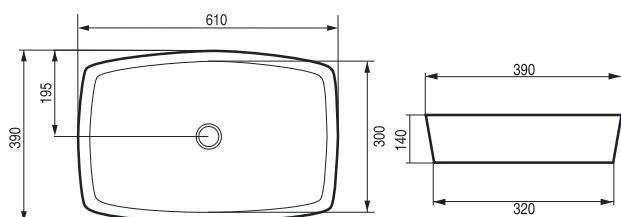

ELLISSE

Umyvadlo na desku

kód	rozměr	cena Kč/€
OLKLT3257	66×43×14,5 cm	4 390 Kč/176 €