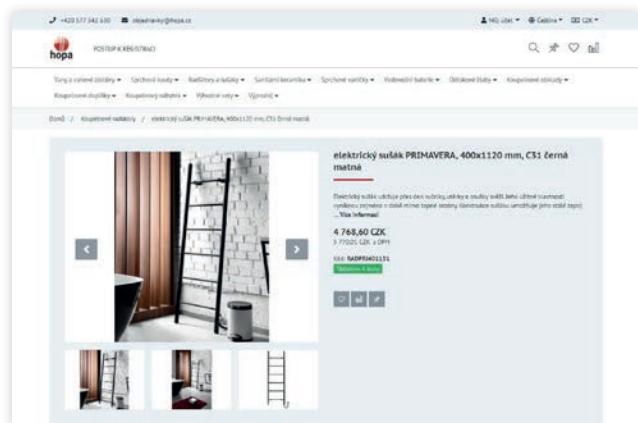

REGISTRACE DO B2B SYSTÉMU PŘINÁŠÍ VÝHODY

Získáte přehled o svých objednávkách a fakturách. Budeme vás pravidelně informovat o novinkách a akcích. Rychlost a pohodlí je výhodou registrace. A také samozřejmě bonusy dle objemu objednávek.