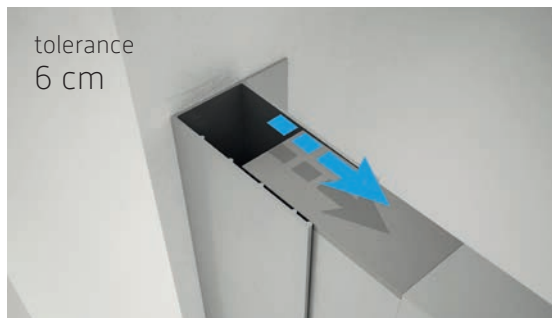

Varianty ráků:

348
ossidato

292
nero

293
bianco