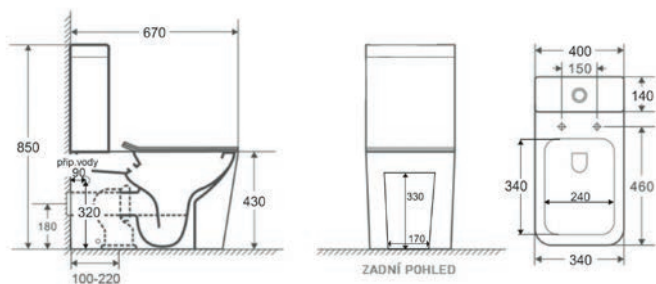

ORLO

WC závěsné ORLO rimless + FLAT soft close sedátko

kód	rozměr	cena Kč/€
OLKLT052E	49×34×35 cm	5 490 Kč/220 €
OLKLT052ESEDFL	WC sedátko FLAT softclose	1 190 Kč/48 €

ORLO II

WC závěsné Orlo II rimless + SLIM soft close sedátko

kód	rozměr	cena Kč/€
OLKLT003ER	57,5×36×36 cm	5 790 Kč/232 €
OLKLT052ESED	WC sedátko SLIM softclose	1 190 Kč/48 €

• montáž klíčem ze strany

ORLO

WC kombi rimless + SLIM soft close sedátko

kód	rozměr	cena Kč/€
OLKLT2093A	67,5×37,5×82 cm	9 290 Kč/372 €
OLKLT052ESED	WC sedátko SLIM softclose	1 190 Kč/48 €

Barevné možnosti tlačítek

Barevné možnosti krytek pantů sedátka FLAT

vnější montáž

ORLO

Bidet závěsný ORLO

kód	rozměr	cena Kč/€
OLKLT003F	57,5×36×33 cm	3 990 Kč/160 €

• montáž klíčem ze strany