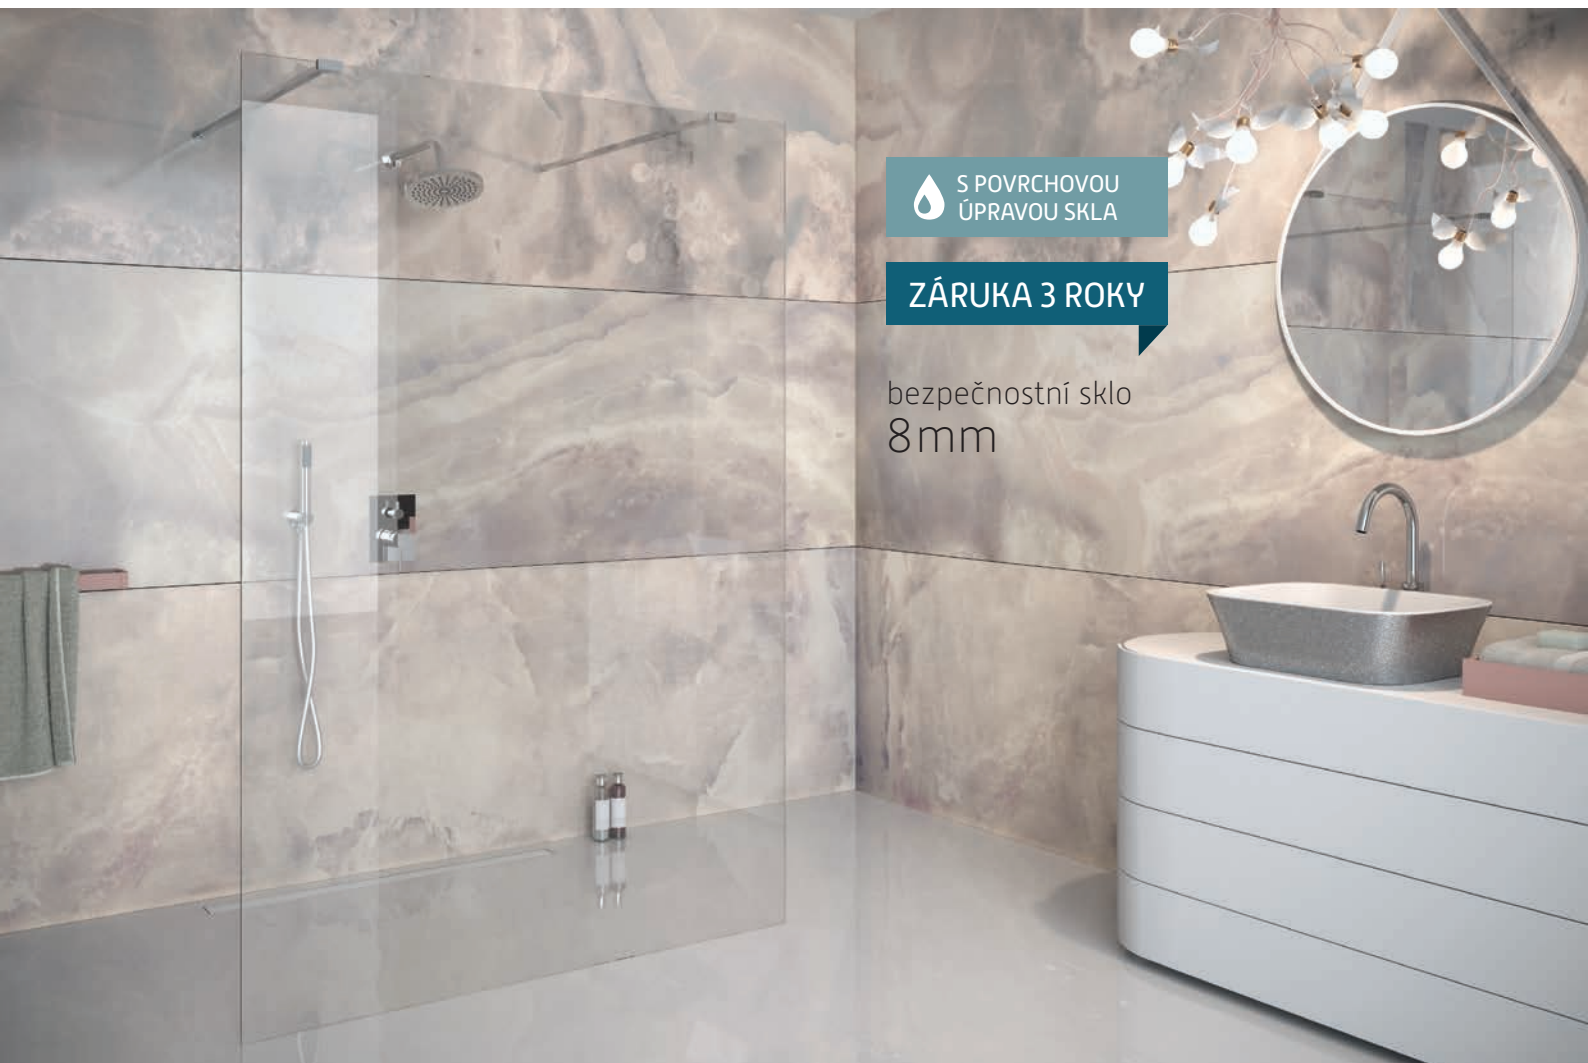

S05B

39

S POVRCHOVOU
ÚPRAVOU SKLA

ZÁRUKA 3 ROKY

bezpečnostní sklo
8 mm

AVEO DUE CHROM + PANEL AVEO

Exkluzivní walk-in sprchový kout **AVEO DUE CHROM**. Bezdráhový sprchový kout tvoří pouze pevná stěna, která je zajištěna rozpěrnými tyčemi s maximální délkou 120 cm. Snadno tak vytvoříte sprchový prostor přesně pro Vaši potřebu. Při instalaci **samostatné stěny AVEO DUE** je možná instalace jak na vaničku, tak i na podlahu. Při kombinaci s **bočním panelem AVEO** pouze na podlahu.