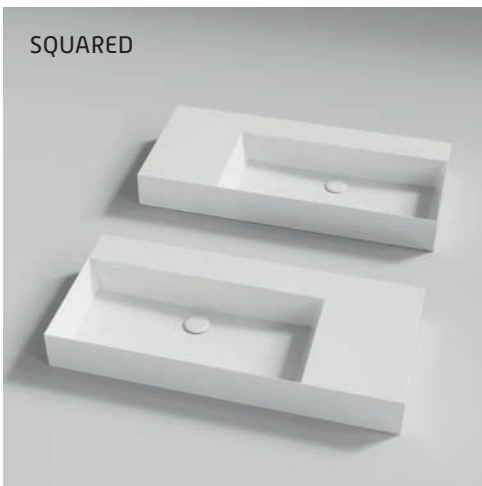

Pro výměnu je třeba objednat 2 ks krytky.

SQUARED

ELEGANCE SQUARED

rozměr	otvor/2otvory	bez otvoru	na desku/šrouby	Colors 1250	Luxury	držák ručníků/skříňka
45×38×H12,5 cm	✗	✓	✓✗	✓	✓	✗
60×38×H12,5 cm	✗	✓	✓✗	✓	✓	✗