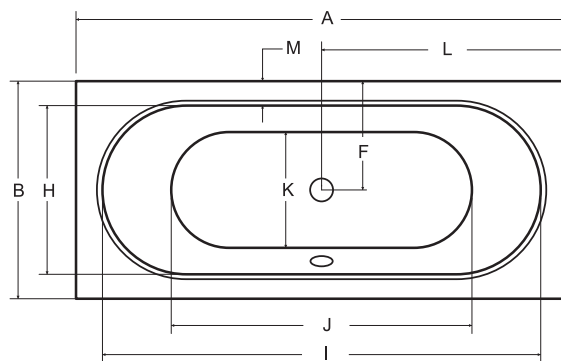

A	B	C	E	F	G	H	I	J	K	L	M
1500	745	420	85	372	15	575	1310	900	400	750	85
1600	750	420	85	375	15	580	1415	980	400	800	85
1695	750	420	85	375	15	580	1515	1070	400	847	85
1800	790	420	85	395	15	620	1610	1170	430	895	85

SIFONY A PŘÍSLUŠENSTVÍ str. 271–273