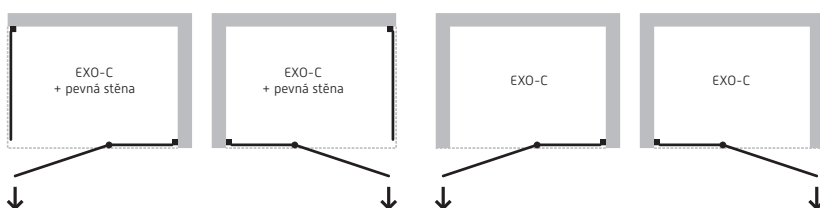

Pravá/Levá
varianta
180°

Doporučujeme kombinovat se
sprchovými žlaby - **od str. 137**

Aktuální ceny a skladovost
výrobků sledujte zde:

Uvedené zboží skladem. * Naskladnění do 2 týdnů 📦 * Naskladnění 4–6 týdnů 📦
Nové skladové položky sledujte na www.hopa-koupelny.cz

S05B

61