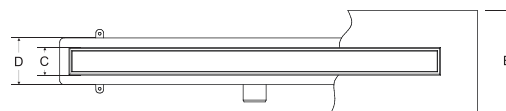

VIRGO SLIM

Materiál: NEREZ/NEREZ sifon

- ultratenký žlab, šířka 3 cm
- montážní výška (75 mm od příruby)
- sifon čistelný shora
- průměr připojení 50 mm
- průtok pachového filtru až 27 l/min
- rošt v provedení lesklý chrom

Sada obsahuje: žlab se sifonem a výškově stavitelnými nožičkami, rošt a hydroizolační pásku.

kód	rozměr	cena Kč/€
ZL0L60VS	60 × 3 cm	5 190 Kč/208 €
ZL0L70VS	70 × 3 cm	5 390 Kč/216 €
ZL0L80VS	80 × 3 cm	5 490 Kč/220 €
ZL0L90VS	90 × 3 cm	5 690 Kč/228 €

- nelze použít suchou klapku

A	B	C	D	E	F	G	H
600	20	30	70	240	90-130	75-115	50
700	20	30	70	240	90-130	75-115	50
800	20	30	70	240	90-130	75-115	50
900	20	30	70	240	90-130	75-115	50