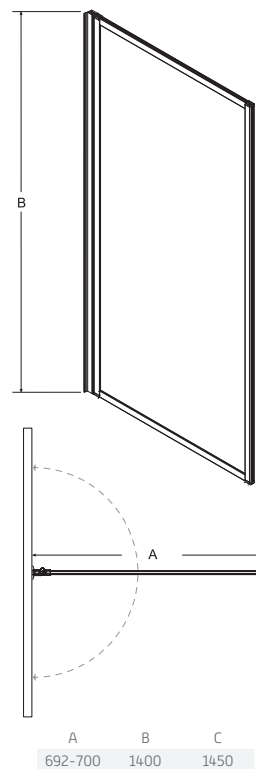

ENZO

výplň: bezpečnostní sklo čiré 4 mm
rám: černá barva
provedení: univerzální levé a pravé
otvírání: pevná stěna

Pravá/Levá
varianta
180°

kód	rozměr	montážní rozměr	cena Kč/€
BCENZO70BC	70×140 cm	69,2–70 cm	4 890 Kč/196 €*

BATERIE A PŘÍSLUŠENSTVÍ
str. 337–409