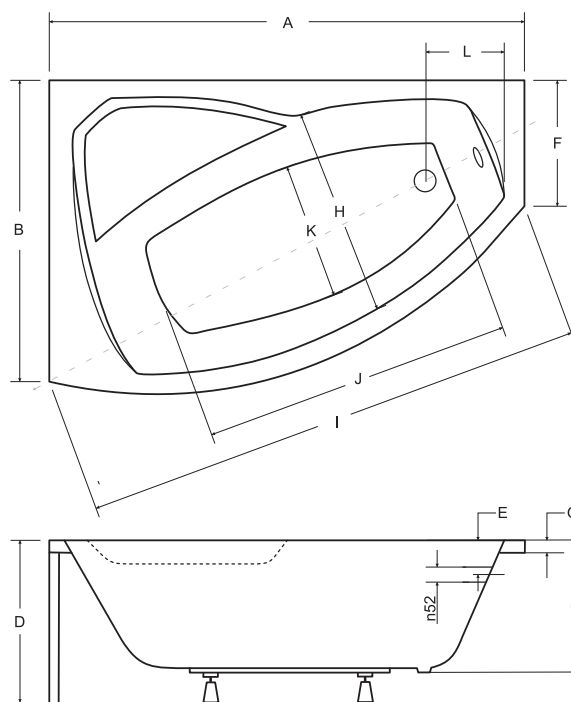

A	B	C	D	E	F	G	H	I	J	K	L
1295	850	400	585	75	270	35	520	1420	910	420	305
1395	900	400	585	75	310	35	620	1510	960	500	330
1500	955	400	585	75	390	35	670	1600	1020	460	305
1595	1000	400	585	75	430	35	745	1695	1120	540	335
1695	1095	400	585	75	530	35	880	1775	1170	570	370