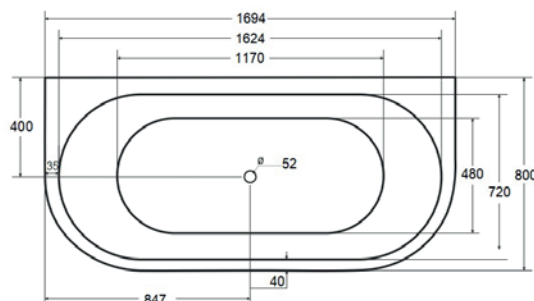

VICA SLIM+

Designová asymetrická vana VICA SLIM+ se zaoblenými křivkami s velmi nízkou hranou (pouhých 15 mm). Tato vana je vhodná jak do malých, tak ale i do velkých koupelen. Vana nabízí oboustranné velmi pohodlné ležení.

materiál: sanitární akrylát

barva: bílá

kód	rozměr/objem	cena Kč/€
VANVIC170SLIM	170 × 80 cm/190 l	14 990 Kč/600 €* 490 Kč/20 €
OLVPINOZ	nožičky k vaně	

- **Včetně vanového sifonu chrom.** Ostatní barevné varianty sifonů jsou za příplatek