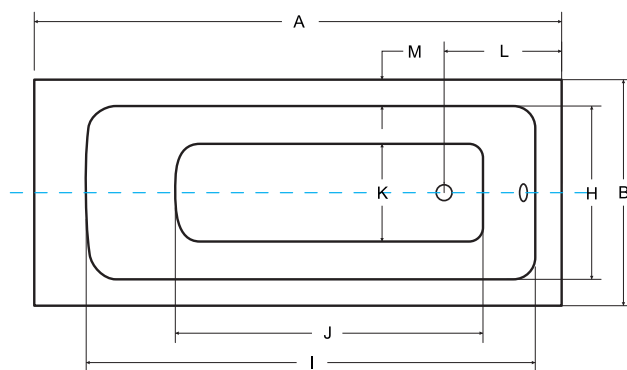

TALIA SLIM

Designově jednoduchá vana **TALIA SLIM** s velmi nízkou hranou (pouhých 15 mm) s dokonalou rovností okrajů, určena pro menší i větší koupelny. Vana **TALIA SLIM** s velkými vnitřními rozměry, která nabízí jednostranné velmi pohodlné ležení. Vzhled umocňuje zaoblený styl vnitřního prostoru s praktickým výlisem pro umístění podhlavníku. Vana je díky svým rozměrům vhodná i pro menší koupelny.

materiál: sanitární akrylát

barva: bílá

kód	rozměr/objem	cena Kč/€
VANTAL15SLIM	150 × 70 cm/150 l	8 090 Kč/324 €*
VANTAL16SLIM	160 × 75 cm/175 l	8 790 Kč/352 €*
VANTAL17SLIM	170 × 75 cm/190 l	9 290 Kč/372 €*
OLVPINOZ	nožičky k vaně	490 Kč/20 €