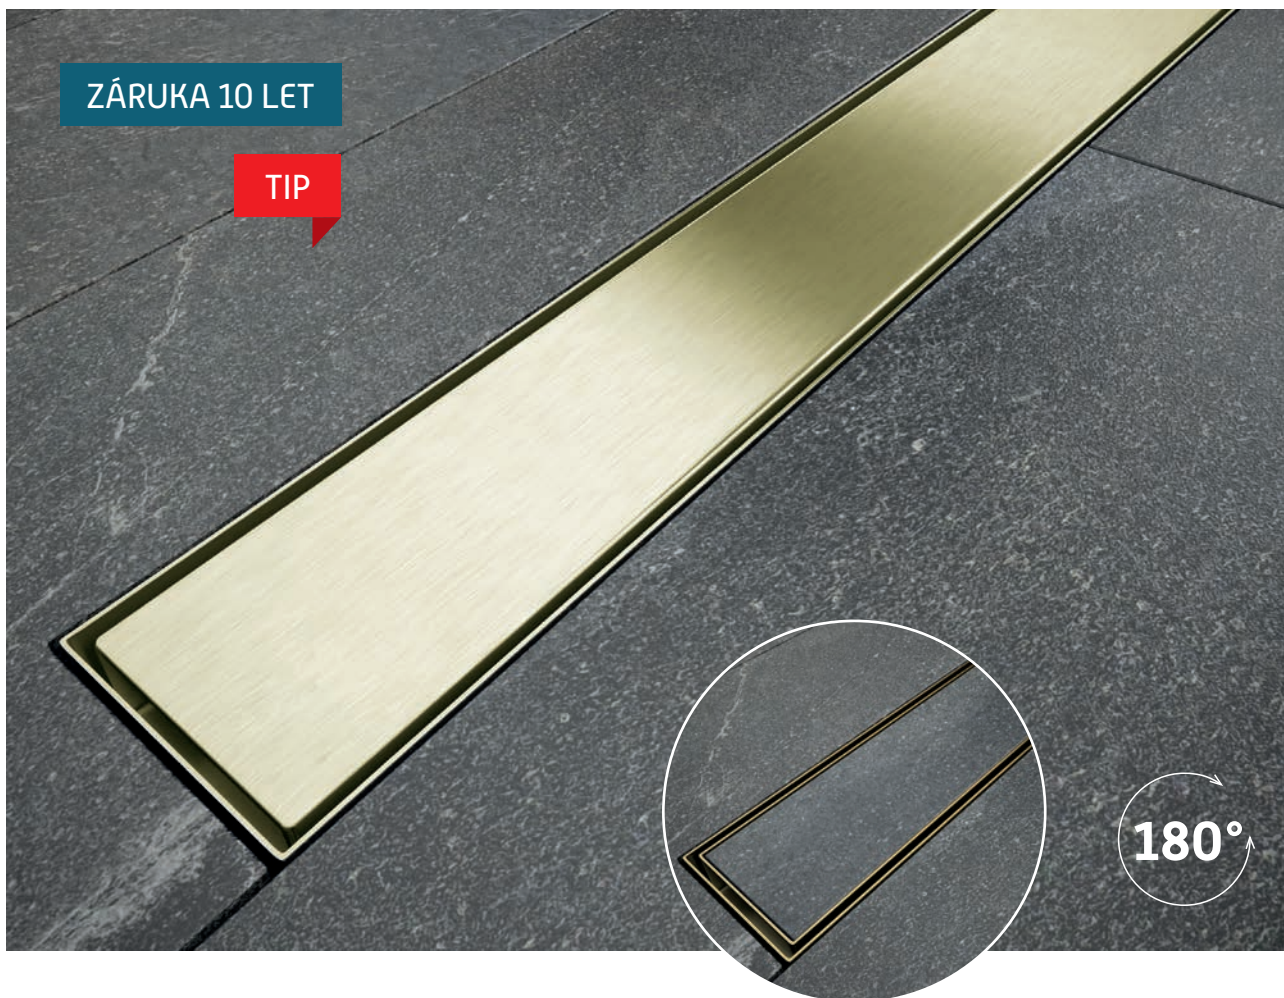

VIRGO DUO ZLATÁ

Materiál: NEREZ / ABS sifon

- tenký žlab, šířka 6 cm
- nízká montážní výška (62 mm od příruby)
- sifon čistelný shora
- průměr připojení 50 mm
- průtok pachového filtru až 56 l/min
- rošt 2 v 1 v provedení broušený chrom, nebo pro vložení keramické dlažby

Sada obsahuje: žlab se sifonem a výškově stavitelnými nožičkami, rošt a hydroizolační pásku.