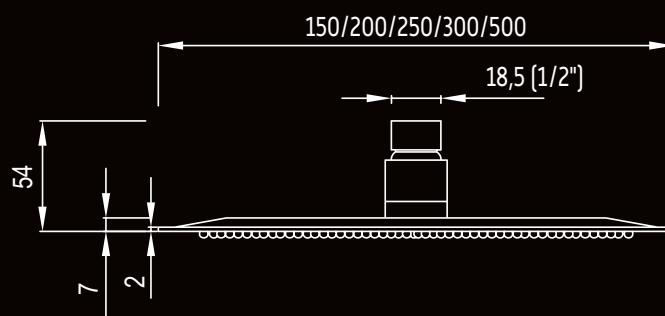

VESUV PLUS

Kruhová hlavová sprcha, vyrobená z velmi kvalitní nerezové oceli, opatřená systémem EASY CLEAN pro jednodušší čištění vodního kamene. Vyberte si z šesti rozměrových variant. Jsou extra tenké, a to pouhých 2 mm. Nejenom, že působí velmi lehce a elegantně, ale jsou také velmi praktické. Hlavová sprcha, kruh o průměru 15–50 cm. Celková tloušťka hlavice je pouze 2 mm. Tyto hlavové sprchy mají kloubové připojení 1/2", které umožňuje natáčení hlavice dle Vašich potřeb.

vyrobena
z NEREZOVÉ OCELI

- hlavová čtvrtkruhová sprcha
- nerez
- pochromovaná hrana
- silikonové koncovky pro lepší čištění

kód	rozměr	cena Kč/€
BAPG8250	ø 150 × 2 mm	750 Kč/30 €
BAPG8251	ø 200 × 2 mm	800 Kč/32 €
BAPG8252	ø 250 × 2 mm	1 190 Kč/48 €
BAPG8253	ø 300 × 2 mm	1 490 Kč/60 €
BAPG8255	ø 500 × 2 mm	4 990 Kč/200 €