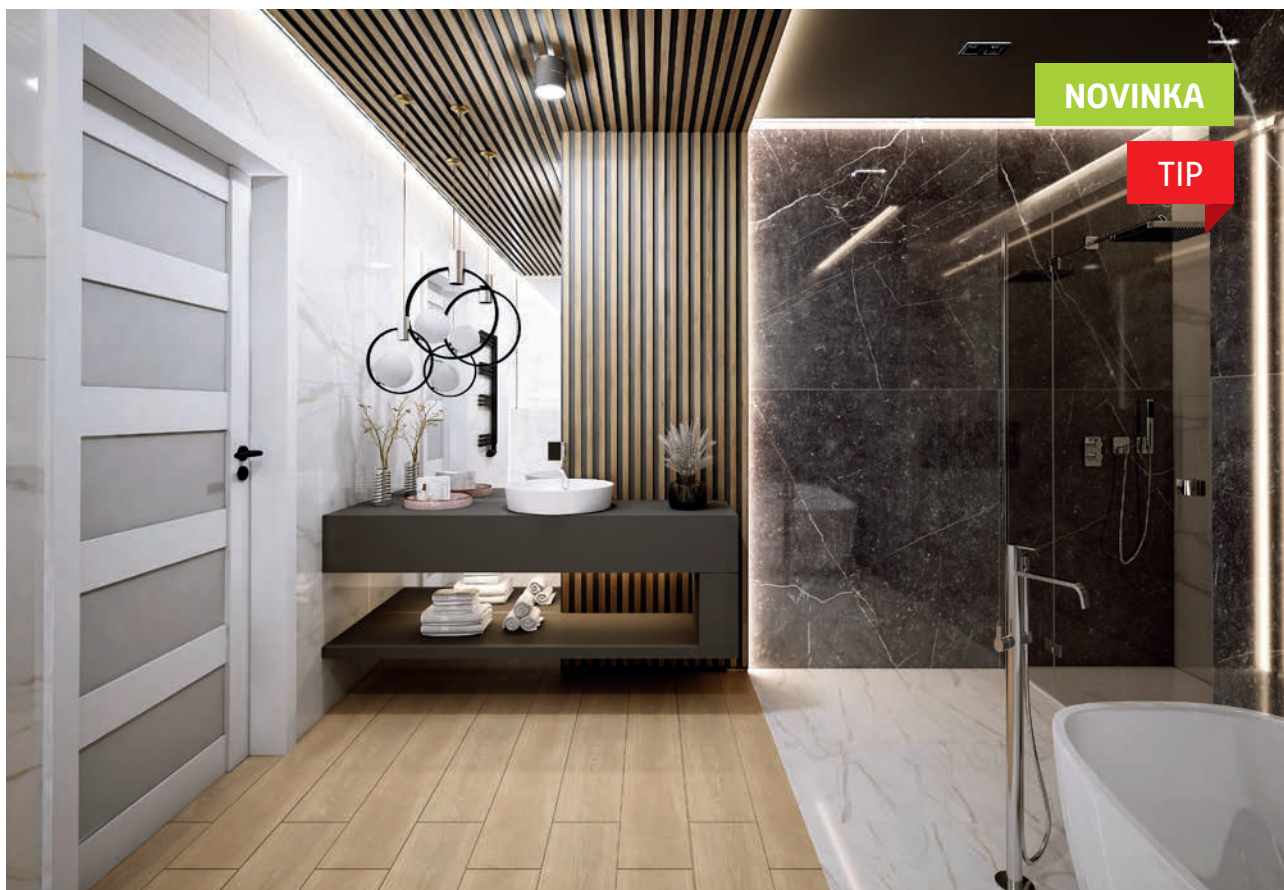

SÉRIE V

Výjimečná tloušťka lamel o rozměru 2,1 cm je symbolem této série. Jednoduchost designu výrazně usnadňuje uspořádání interiéru. Výrazná trojrozměrnost je předurčena k instalaci **nejen na stěny, ale také na strop**, čímž dokonale vyznačí zóny v místnosti. Série je nabízena ve třech barevných variantách.

materiál: recyklovaný PS plast

barva: dub řemeslný / dub zlatý / ořech