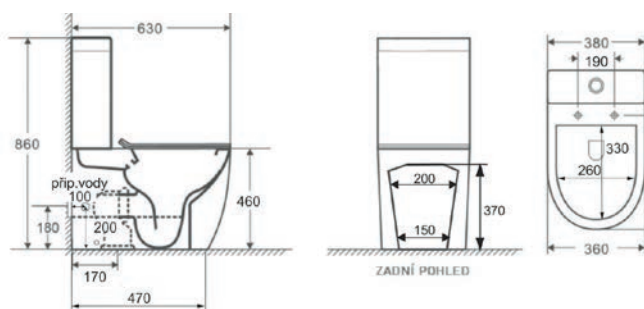

ARCO

Bidet závěsný ARCO

kód	rozměr	cena Kč/€
OLKLT2141F	53×36×30 cm	3 790 Kč/152 €

ORLO

WC závěsné ORLO rimless + FLAT soft close sedátko

kód	rozměr	cena Kč/€
OLKLT052E	49×34×35 cm	5 490 Kč/220 €
OLKLT052ESEDFL	WC sedátko FLAT softclose	1 190 Kč/48 €