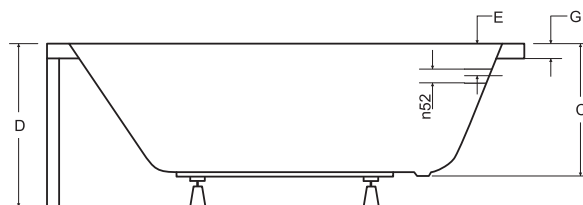

BATERIE A PŘÍSLUŠENSTVÍ
str. 337–409

A	B	C	D	E	G	H	I	J	K	L	M
1380	700	420	535	65	35	600	1305	1095	440	240	50
1500	700	420	535	65	35	600	1400	1175	440	240	50
1600	700	420	535	65	35	600	1495	1255	440	240	50
1700	700	420	585	65	35	600	1585	1330	440	240	50