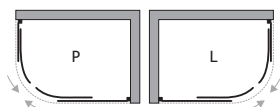

↑ výška
↓ 30 mm

LAKA – ČTVRTKRUH

- Designová krytka sifonu součástí vaničky
- Vanička bez nožiček, bez sifonu
- Průměr otvoru pro sifon – 90 mm
- Rádus R550

kód	rozměr	cena Kč/€
VANKCCTVRT80	80×80×3 cm	4 890 Kč/196 €
VANKCCTVRT90	90×90×3 cm	5 790 Kč/232 €
asymetrický čtvrtkruh		
VANKCCTVRT1080L	100×80×3 cm, levá	6 090 Kč/244 €
VANKCCTVRT1080P	100×80×3 cm, pravá	6 090 Kč/244 €
VANKCCTVRT1280L	120×80×3 cm, levá	6 890 Kč/276 €
VANKCCTVRT1280P	120×80×3 cm, pravá	6 890 Kč/276 €
VANKCCTVRT1290L	120×90×3 cm, levá	7 290 Kč/292 €
VANKCCTVRT1290P	120×90×3 cm, pravá	7 290 Kč/292 €
VANKNOZC5	5 ks nožiček	310 Kč/13 €
VANKNOZC8	8 ks nožiček	480 Kč/20 €

Do rozměru 120 × 90 cm je potřeba 5 ks nožiček,
nad rozměr 120 × 90 cm je vyžadováno 8 ks nožiček.