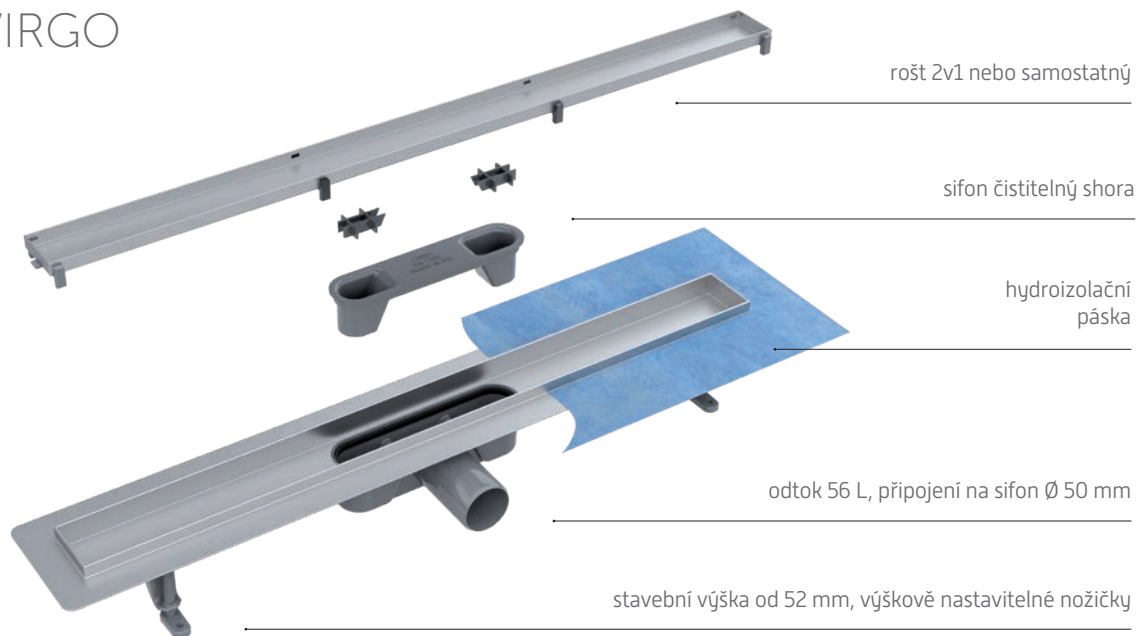

ŽLAB VIRGO

VIRGO DUO

= možnost roštu nebo vložení dlažby při otočení o 180°

NEO - SPÁDOVÁ LIŠTA

do sprchových koutů

kód	rozměr	provedení	barva	cena Kč/€
ZLLSN120LCH	120 cm	levé	chrom	1 790 Kč/72 €*
ZLLSN120PCH	120 cm	pravé	chrom	1 790 Kč/72 €*
ZLLSN150LCH	150 cm	levé	chrom	1 890 Kč/76 €*
ZLLSN150PCH	150 cm	pravé	chrom	1 890 Kč/76 €*
ZLLSN120LCZ	120 cm	levé	černá	1 890 Kč/76 €*
ZLLSN120PCZ	120 cm	pravé	černá	1 890 Kč/76 €*
ZLLSN150LCZ	150 cm	levé	černá	2 290 Kč/92 €*
ZLLSN150PCZ	150 cm	pravé	černá	2 290 Kč/92 €*

SIFON - SUCHÁ KLAPKA

univerzální suchý sifon pro lineární žlaby Virgo

kód	cena Kč/€
ZLSVSOV	890 Kč/36 €*

• nelze použít pro žlab VIRGO SLIM a VIRGO 360 DUO