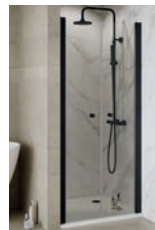

SINCO DUE str. 65
BLACK