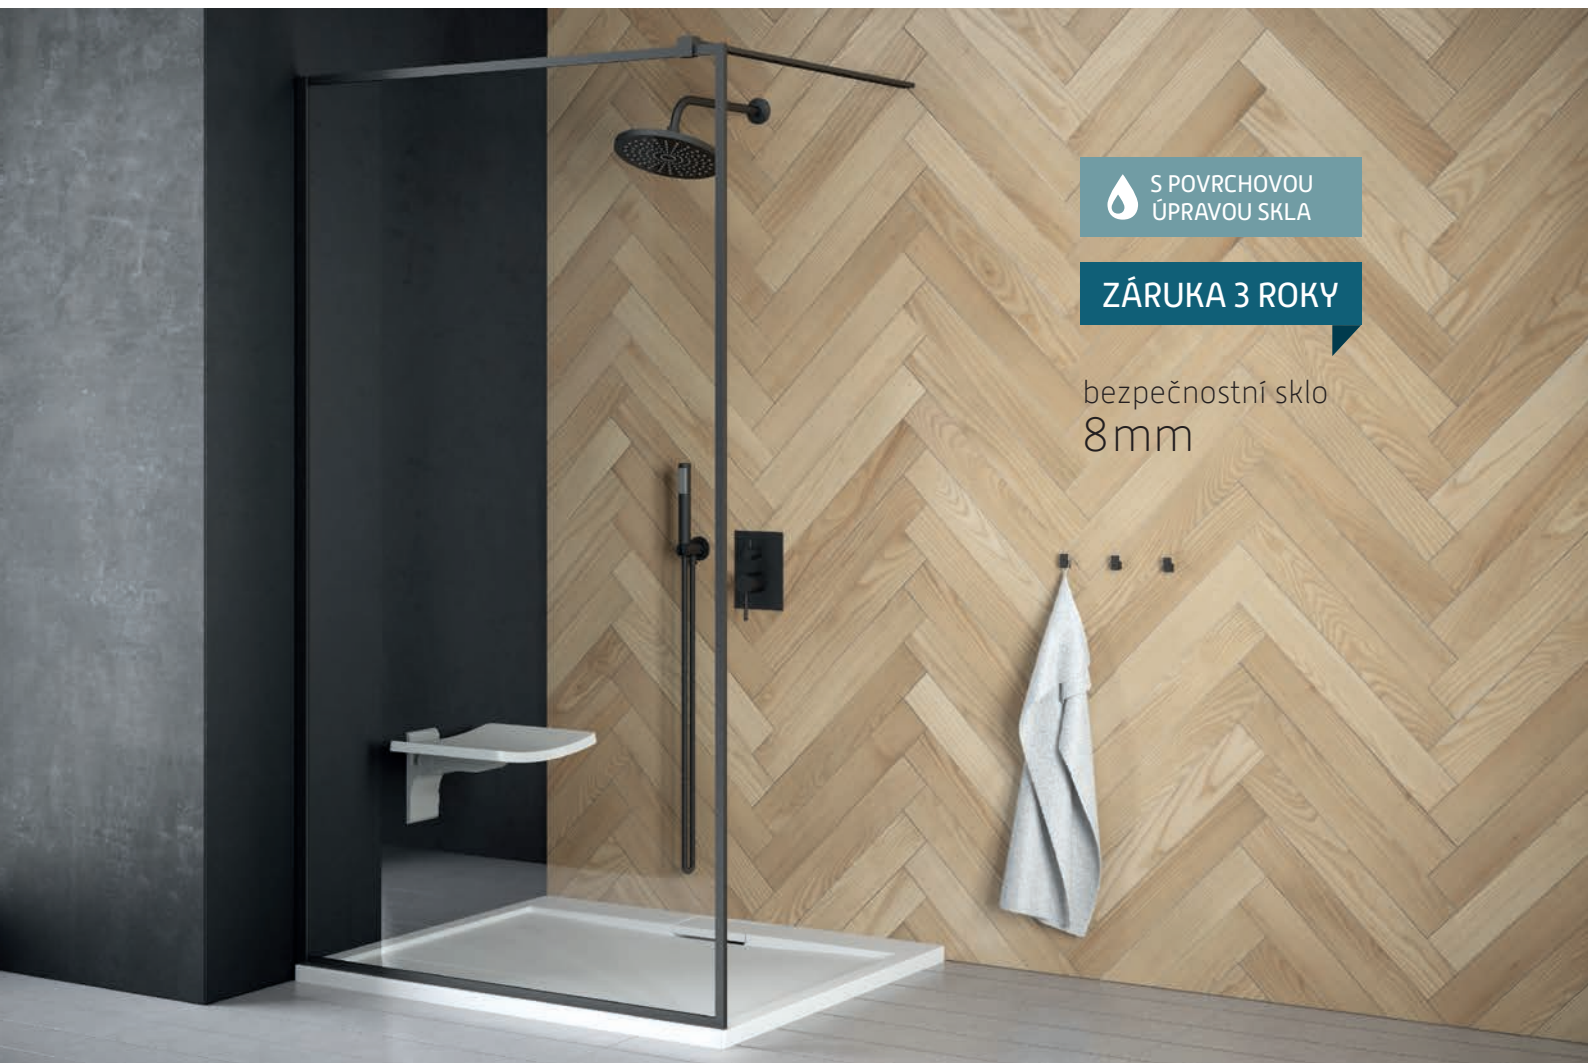

S05B

NOVINKA

S POVRCHOVOU
ÚPRAVOU SKLA

ZÁRUKA 3 ROKY

cena včetně
rozpěrné
tyče

ECO-N GOLD + PANEL FLEX GOLD

Exkluzivní **WALK-IN** sprchová zástěna **ECO-N GOLD**, dodáváme ve čtyřech rozměrech a v luxusní **zlaté barvě**. Sprchovou zástěnu tvoří pouze čelní stěna, která je zajištěna rozpěrnou tyčí s maximální délkou roztažení až 120 cm. Čelní stěnu lze doplnit jedním pevným **bočním panelem FLEX**. Díky této konstrukci snadno vytvoříte bezbariérový sprchový kout. Při instalaci samostatné stěny ECO-N GOLD je možná instalace jak na vaničku, tak i na podlahu. Při kombinaci s bočním PANELEM FLEX pouze na podlahu. Dodává se v univerzálním pravém i levém provedení.

sklo čiré

výplň: 6 mm bezpečnostní sklo čiré

rám: zlatá barva

kód	rozměr [š × v]	montážní rozměr + PANEL	cena Kč/€
BCEXON90GC	90 × 195 cm	88,5–90 cm + 2 cm	6 290 Kč/252 €* 6 890 Kč/276 €* 7 090 Kč/284 €* 7 390 Kč/296 €* 3 890 Kč/156 €* Cena bez vaničky.
BCEXON100GC	100 × 195 cm	98,5–100 cm + 2 cm	
BCEXON110GC	110 × 195 cm	108,5–110 cm + 2 cm	
BCEXON120GC	120 × 195 cm	118,5–120 cm + 2 cm	
BCEXON30GC	30 × 195 cm	boční panel flex	

- při instalaci ECO-N GOLD + PANEL FLEX není možná instalace na vaničku

Pravá/Levá
varianta
180°

S POVRCHOVOU
ÚPRAVOU SKLA

ZÁRUKA 3 ROKY

bezpečnostní sklo
8mm

TOCA

Exkluzivní **WALK-IN** sprchový kout **TOCA** v černé barvě. Bezdvéřový sprchový kout tvoří pouze pevná stěna, která je zajištěna rozpěrnou tyčí s maximální délkou 120 cm. Díky této konstrukci snadno vytvoříte bezbariérový sprchový kout. Možná instalace na vaničku nebo přímo na podlahu. Dodává se v univerzálním pravém i levém provedení.