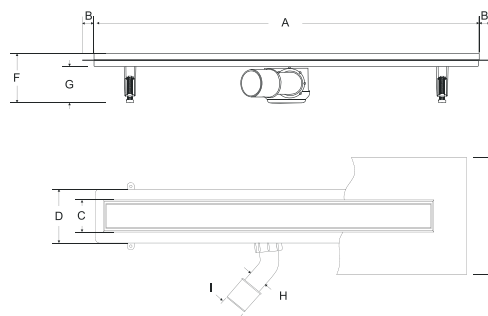

kód	rozměr	cena Kč/€
ZL0L60V360	60 × 8 cm	4 190 Kč/168 €
ZL0L70V360	70 × 8 cm	4 290 Kč/172 €
ZL0L80V360	80 × 8 cm	4 390 Kč/176 €
ZL0L90V360	90 × 8 cm	4 490 Kč/180 €

A	B	C	D	E	F	G	H	I
600	20	80	120	240	97-130	72-105	40	50
700	20	80	120	240	97-130	72-105	40	50
800	20	80	120	240	97-130	72-105	40	50
900	20	80	120	240	97-130	72-105	40	50