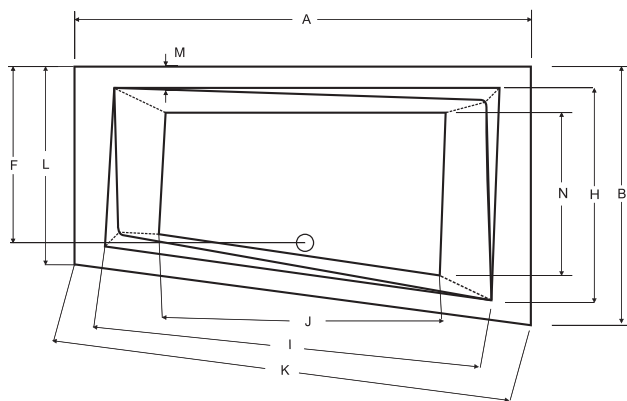

SIFONY A PŘÍSLUŠENSTVÍ str. 271–273

A	B	C	D	E	F	G	H	I	J	K	L	M	N
1500	850	415	555	85	530	35	660	1280	920	1510	650	70	530
1600	900	415	555	85	560	35	710	1360	1040	1610	650	70	600