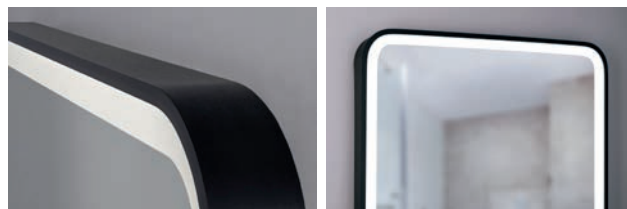

BORKEN BLACK

Zrcadlo, které je vhodné do před síní a koupelen v moderním černém rámu z broušeného hliníku. Lze osadit jak na výšku, tak i na šířku. Pískovaný obvod je osvětlen kvalitními LED pásky. Hloubka rámu - 4 cm. Zrcadlo bez vypínače.

kód	rozměr [š × v]	cena Kč/€
OLNZBOR6080B	60×80 cm	8 790 Kč/352 €