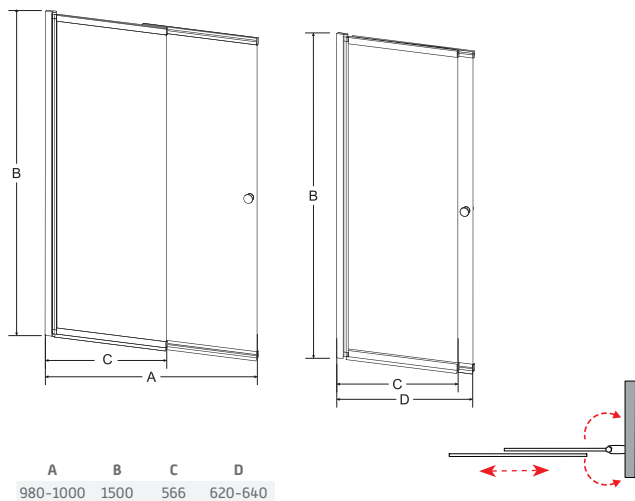

Aktuální ceny a skladovost výrobků sledujte zde:

Uvedené zboží skladem. * Naskladnění do 2 týdnů 📦 * Naskladnění 4–6 týdnů 📦
Nové skladové položky sledujte na www.hopa-koupelny.cz

S03B

185