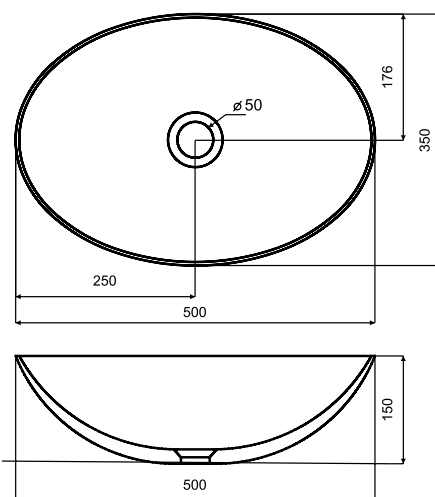

Sifon click-clack