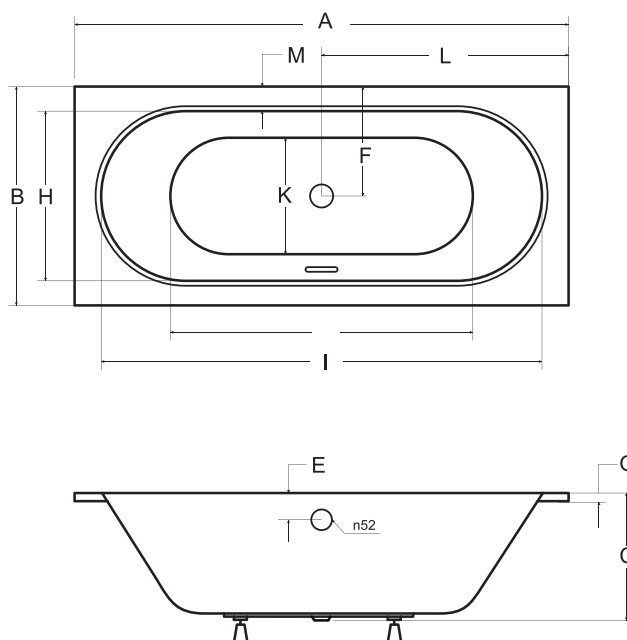

VITAE SLIM+

Designově jednoduchá vana **VITAE SLIM+** s velmi nízkou hranou (pouhých 15 mm) a s dokonalou rovností okrajů, určena pro menší i větší koupelny. Vana **VITAE SLIM+** s velkými vnitřními rozměry, která nabízí oboustranné velmi pohodlné ležení a přepad s podélnou štěrbinou. Sifon chrom je součástí vany.

materiál: sanitární akrylát

barva: bílá

kód	rozměr/objem	cena Kč/€
VANVIT15SLIMPLU	150 × 75 cm/150 l	10 590 Kč/424 €*
VANVIT16SLIMPLU	160 × 75 cm/175 l	10 890 Kč/436 €*
VANVIT17SLIMPLU	170 × 75 cm/190 l	11 390 Kč/456 €*
VANVIT18SLIMPLU	180 × 80 cm/200 l	12 490 Kč/500 €*
OLVPINOZ	nožičky k vaně	490 Kč/20 €
OLVPINOZSTELWD	nožičky pro vanu 180 cm	850 Kč/34 €

Včetně vanového sifonu chrom. Ostatní provedení sifonu je za příplatek. Viz str. 271–273.