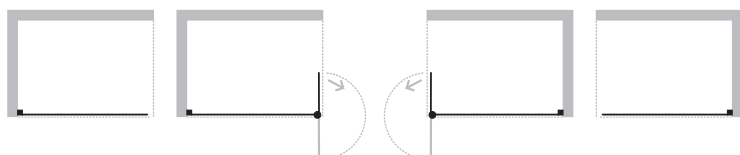

bezpečnostní sklo
8mm

NOVINKA

S POVRCHOVOU
ÚPRAVOU SKLA

ZÁRUKA 5 LET

TIP

LAGOS CHROM NEW

Zástěna **LAGOS CHROM NEW** nabízí jednoduché a přitom praktické řešení bez použití pohyblivých dveří, ale s maximálním vstupem. Dá se osadit jak na sprchové vaničky, tak i přímo na podlahu. Čelní stěnu lze doplnit jedním pevným **bočním panelem FLEX**. Díky této konstrukci snadno vytvoříte bezbariérový sprchový kout. Při instalaci samostatné stěny **LAGOS CHROM NEW** je možná instalace jak na vaničku, tak i na podlahu. Při kombinaci s bočním **PANELEM FLEX** pouze na podlahu. Zástěny jsou vyrobeny z bezpečnostního skla o tl. 8 mm. Rozpěrná tyč s maximální délkou až 120 cm, je v ceně zástěny. Dodává se v univerzálním pravém i levém provedení.

výplň: 8 mm bezpečnostní sklo čiré / matné / vroubkové

rám: chrom

rozměr	montážní rozměr + PANEĽ	kód (sklo matné)	cena Kč/€	kód (sklo vroubkové)	cena Kč/€	kód (sklo čiré)	cena Kč/€
80 × 200 cm	77,5–80 + 4 cm					BCLAGO80CCN2	8 990 Kč/360 €
90 × 200 cm	87,5–90 + 4 cm					BCLAGO90CCN2	9 190 Kč/368 €
100 × 200 cm	97,5–100 + 4 cm	BCLAGO10CFN2	11 290 Kč/471 €	BCLAGO10CPN2	14 990 Kč/600 €	BCLAGO10CCN2	9 390 Kč/376 €
110 × 200 cm	107,5–110 + 4 cm					BCLAGO11CCN2	9 690 Kč/388 €
115 × 200 cm	114,–116,5 + 4 cm	BCLAGO115CFN2	11 890 Kč/496 €			BCLAGO115CCN2	9 890 Kč/396 €
120 × 200 cm	117,5–120 + 4 cm	BCLAGO12CFN2	11 990 Kč/500 €	BCLAGO12CPN2	15 990 Kč/640 €	BCLAGO12CCN2	9 990 Kč/400 €
130 × 200 cm	127,5–130 + 4 cm					BCLAGO13CCN2	10 490 Kč/420 €
140 × 200 cm	137,5–140 + 4 cm					BCLAGO14CCN2	10 990 Kč/440 €
150 × 200 cm	147,5–150 + 4 cm					BCLAGO15CCN2	11 490 Kč/460 €
30 × 200 cm	boční panel flex	BCLAGO20PCF	5 490 Kč/220 €			BCLAGO20PCC	5 090 Kč/204 €
držák ručníků	max. rozměr zástěny 120 cm					BCLAGO2DRC12	5 290 Kč/212 €
držák ručníků	max. rozměr zástěny 180 cm					BCLAGO2DRC18	6 490 Kč/260 €

Cena bez vaničky.