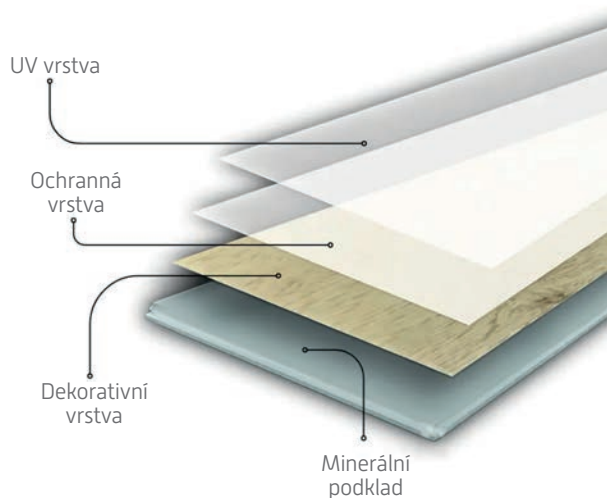

Montáž na pero a drážku

Montáž nalepením na zeď