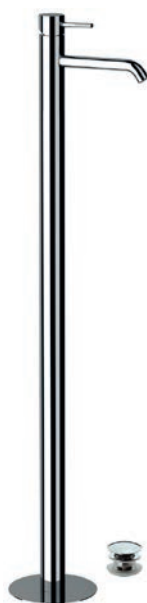

Umyvadlová stojánková v. 31,2cm

kód	cena Kč/€
BAMA398NX	7 090 Kč/284 € *
BAMA398NXFIN1	11 290 Kč/452 € *

K

Vanová stoj. podlahová, v. 104 cm

kód	cena Kč/€
BAMA21ANX	37 590 Kč/1504 € *
BAMA21ANXFIN1	60 090 Kč/2404 € *