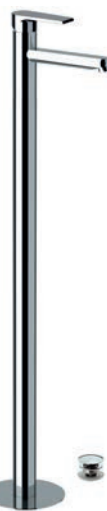

Umyvadlová podlahová, v. 104 cm

kód	cena Kč/€
BAMA493AT	3 190 Kč/128 € *
BAMA493ATFIN1	5 090 Kč/204 € *