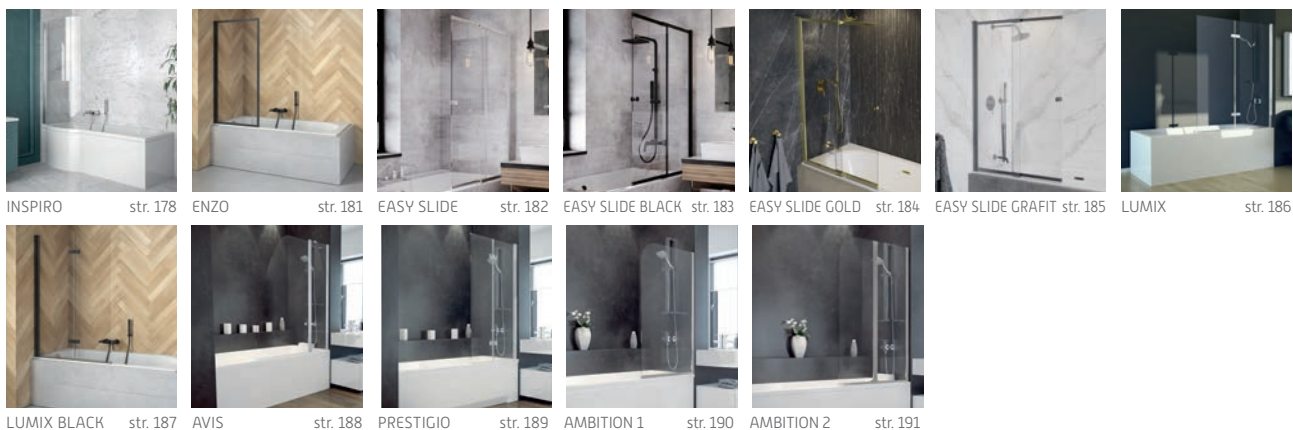

VANOVÉ ZÁSTĚNY

INSPIRO str. 178 ENZO str. 181 EASY SLIDE str. 182 EASY SLIDE BLACK str. 183 EASY SLIDE GOLD str. 184 EASY SLIDE GRAFIT str. 185 LUMIX str. 186
LUMIX BLACK str. 187 AVIS str. 188 PRESTIGIO str. 189 AMBITION 1 str. 190 AMBITION 2 str. 191