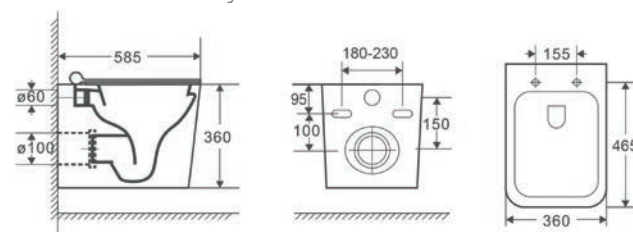

ORLO II

WC závěsné Orlo II rimless + SLIM soft close sedátko

kód	rozměr	cena Kč/€
OLKLT003ER	57,5×36×36 cm	5 790 Kč/232 €
OLKLT052ESED	WC sedátko SLIM softclose	1 190 Kč/48 €

• montáž klíčem ze strany

ORLO

WC kombi rimless + SLIM soft close sedátko

kód	rozměr	cena Kč/€
OLKLT2093A	67,5×37,5×82 cm	9 290 Kč/372 €
OLKLT052ESED	WC sedátko SLIM softclose	1 190 Kč/48 €