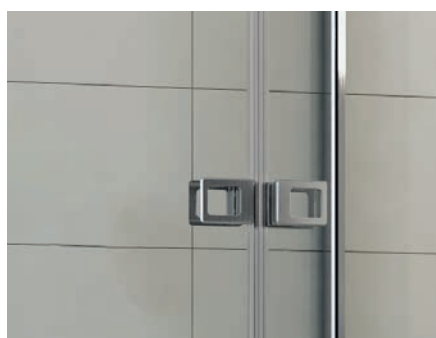

možnost otvírání
dovnitř i ven

Příklad objednáacího kódu:

BEN2B10 **A** **1**
kód   profil sklo

kód	profil	sklo	montážní rozměr	rozměr	104 trasparente cena Kč/€	200 stampato "c" cena Kč/€
BEN2B10	...	...	65,5–70×200 cm	70×200 cm	14 832 Kč/594 €*	15 388 Kč/616 €*
BEN2B11	...	...	70,5–75×200 cm	75×200 cm	15 159 Kč/607 €*	15 845 Kč/634 €*
BEN2B12	...	...	75,5–80×200 cm	80×200 cm	15 682 Kč/628 €*	16 237 Kč/650 €*
BEN2B13	...	...	85,5–90×200 cm	90×200 cm	16 466 Kč/659 €*	17 086 Kč/684 €*
BEN2B14	...	...	95,5–100×200 cm	100×200 cm	17 086 Kč/684 €*	17 870 Kč/715 €*
pevná stěna F1C						
BEF10C	...	...	68,5–71×200 cm	70×200 cm	9 638 Kč/386 €*	10 160 Kč/407 €*
BEF11C	...	...	73,5–76×200 cm	75×200 cm	9 997 Kč/400 €*	10 552 Kč/423 €*
BEF12C	...	...	78,5–81×200 cm	80×200 cm	10 389 Kč/416 €*	11 075 Kč/443 €*
BEF13C	...	...	88,5–91×200 cm	90×200 cm	11 173 Kč/447 €*	11 957 Kč/479 €*

Cena za barevné varianty rámu je stejná. Cena bez vaničky.

Profil: A - 348 OSSIDATO | B - 293 BIANCO OPACO

Sklo: 1 - 104 TRASPARENTE | 2 - 200 STAMPATO „C“

Doporučujeme kombinovat se
sprchovými žlaby - **od str. 127**

Aktuální ceny a skladovost
výrobků sledujte zde:

Uvedené zboží skladem. * Naskladnění do 2 týdnů 📦 * Naskladnění 4–6 týdnů 📦
Nové skladové položky sledujte na www.hopa-koupelny.cz

S05A