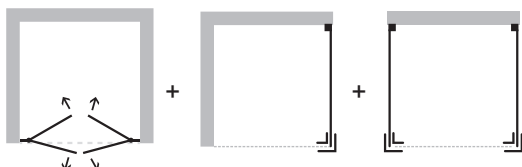

Aktuální ceny a skladovost výrobků sledujte zde:

Uvedené zboží skladem. * Naskladnění do 2 týdnů 📦 * Naskladnění 4-6 týdnů 📦
Nové skladové položky sledujte na www.hopa-koupelny.cz

S05A

109