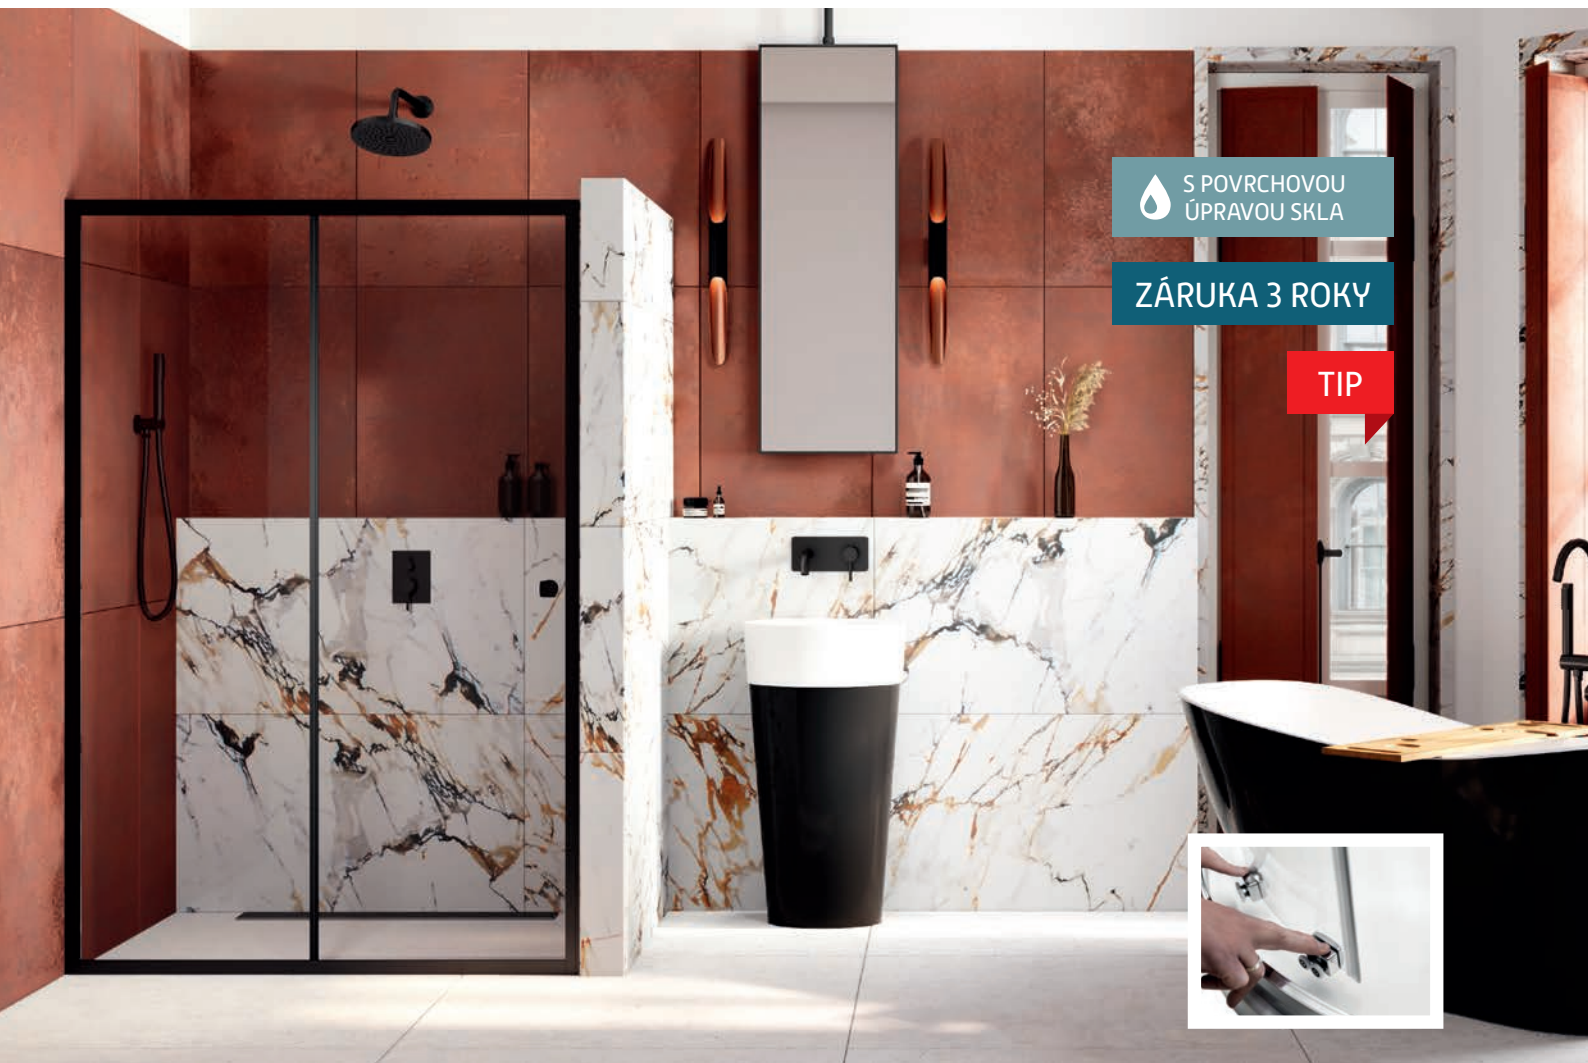

S POVRCHOVOU
ÚPRAVOU SKLA

ZÁRUKA 3 ROKY

TIP

DUO SLIDE BLACK + PANEL DUO SLIDE BLACK

Robustní dvojité sprchové dveře **DUO SLIDE BLACK** s moderním designem, představují velmi povedený čistý design, který zvýrazňuje dokonale tvarovaný rám černé barvy. Posuvné otvírání sprchových dveří je navrženo jako univerzální. Sprchové dveře s posuvným otvíráním představují řešení pro rozměrné zděné kouty a niky v rozměrech od 100 cm do 140 cm. Dveře lze kombinovat s **pevnou stěnou DUO SLIDE** čímž vytvoříme sprchový kout. Dodává se v univerzálním pravém i levém provedení.

výplň: 6 mm bezpečnostní sklo čiré

rám: černá barva

otvírání: posuvné

kód	rozměr	šířka vstupu	montážní rozměr	cena Kč/€*
BCDUOSL10BC	100 × 195 cm	36 cm	98–102 cm	8 790 Kč/352 €*
BCDUOSL11BC	110 × 195 cm	41 cm	108–112 cm	8 890 Kč/356 €*
BCDUOSL12BC	120 × 195 cm	46 cm	118–122 cm	9 190 Kč/368 €*
BCDUOSL13BC	130 × 195 cm	51 cm	128–132 cm	9 290 Kč/372 €*
BCDUOSL14BC	140 × 195 cm	56 cm	138–142 cm	9 590 Kč/384 €*
BCDUOSL80PSBC	80 × 195 cm	pevná stěna	78–80 cm	4 390 Kč/176 €*
BCDUOSL90PSBC	90 × 195 cm	pevná stěna	88–90 cm	4 390 Kč/176 €*

Cena bez vaničky.