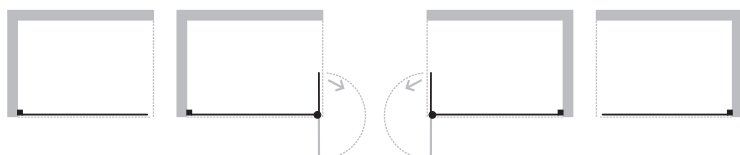

GRAFIT
KOUPELNA