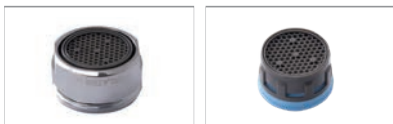

PERLÁTORY Neoperl Honeycomb: tvar včelí plást proti usazování vodního kamene a rovnoměrné rozdělení toku směsi vody a vzduchu.