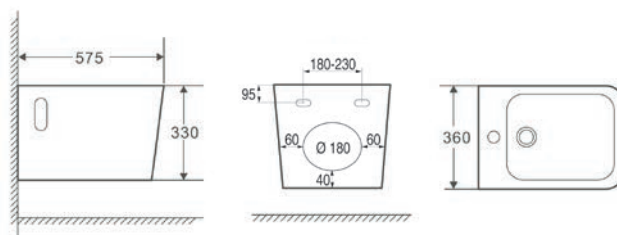

ORLO

WC závěsné ORLO rimless + FLAT soft close sedátko

kód	rozměr	cena Kč/€
OLKLT052E	49×34×35 cm	5 490 Kč/220 €
OLKLT052ESEDFL	WC sedátko FLAT softclose	1 190 Kč/48 €

ORLO II

WC závěsné Orlo II rimless + SLIM soft close sedátko

kód	rozměr	cena Kč/€
OLKLT003ER	57,5×36×36 cm	5 790 Kč/232 €
OLKLT052ESED	WC sedátko SLIM softclose	1 190 Kč/48 €

• montáž klíčem ze strany

ORLO

WC kombi rimless + SLIM soft close sedátko

kód	rozměr	cena Kč/€
OLKLT2093A	67,5×37,5×82 cm	9 290 Kč/372 €
OLKLT052ESED	WC sedátko SLIM softclose	1 190 Kč/48 €

Barevné možnosti tlačítek

Barevné možnosti krytek pantů sedátka FLAT

vnější montáž

ORLO

Bidet závěsný ORLO

kód	rozměr	cena Kč/€
OLKLT003F	57,5×36×33 cm	3 990 Kč/160 €

• montáž klíčem ze strany