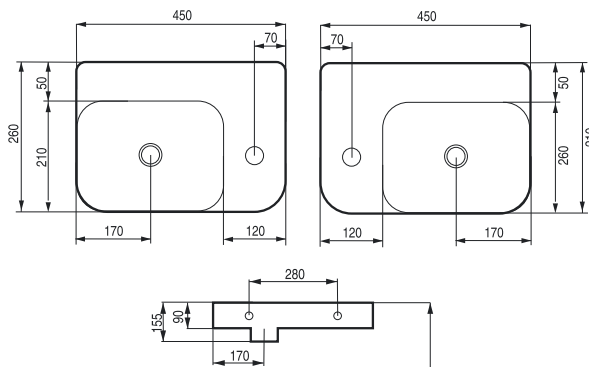

PICCOLO GRANDE

Umývatko na zeď

kód	rozměr	cena Kč/€
OLKLT5117L	levé 45×26×15,5 cm	2 490 Kč/100 €
OLKLT5117R	pravá 45×26×15,5 cm	2 490 Kč/100 €

- rozteč šroubů 28 cm