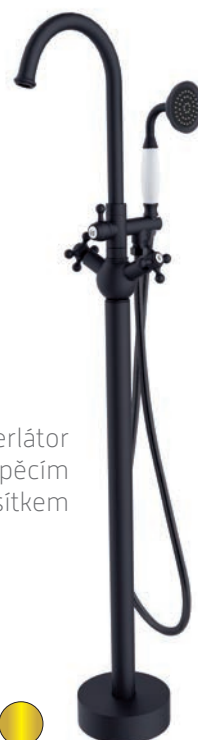

perlátor
s naklápacím
sítkem

Stojánková vanová baterie RETRO I
(výška 1150 mm)

kód	barva	cena Kč/€
BABWRICH	chrom	18 490 Kč/740 €*
BABWRICZ	černá matná	19 290 Kč/772 €*
BABWRIZL	zlatá	19 290 Kč/772 €*

• včetně sady napojení