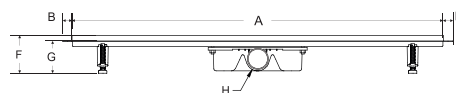

VIRGO BASIC DUO

Materiál: tělo žlabu ABS / rošt, viditelné okraje žlabu NEREZ

- tenký žlab, šířka 6,5 cm
- nízká montážní výška (57 mm od příruby)
- sifon čistelný shora
- průměr připojení 50 mm
- průtok pachového filtru až 56 l/min
- rošt 2 v 1 v provedení broušený chrom, nebo pro vložení keramické dlažby

Sada obsahuje: žlab se sifonem a výškově stavitelnými nožičkami, rošt a hydroizolační pásku.

kód	rozměr	cena Kč/€
ZL0L60VB	60 × 6,5 cm	3 290 Kč/132 €
ZL0L70VB	70 × 6,5 cm	3 390 Kč/136 €
ZL0L80VB	80 × 6,5 cm	3 490 Kč/140 €
ZL0L90VB	90 × 6,5 cm	3 590 Kč/144 €