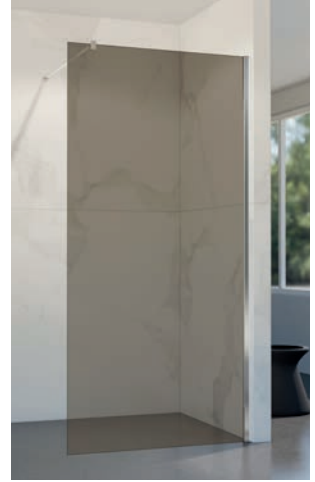

VÝPLŇ SKLO:

ČIRÉ

VROUBKOVANÉ

MATNÉ

KOUŘOVÉ

RÁM:

CHROM

GRAFIT