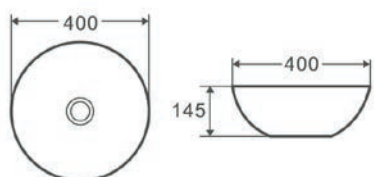

RIANO

Umyvadlo na desku

kód	rozměr	cena Kč/€
OLKLT3205	pr. 41×14 cm	2 990 Kč/120 €
OLKLT3134	pr. 35,5×12 cm	3 290 Kč/132 €