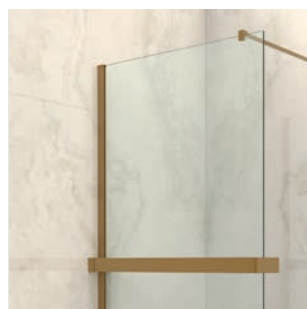

LAGOS NEW 200

najdete v katalogu str. 28–37