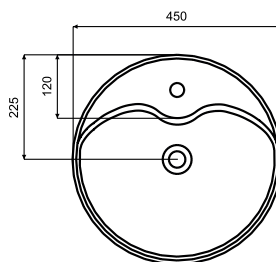

LUMEN

- Umyvadlo je vyrobeno z materiálu Mineral DuraBe
- Rozměr: průměr 45 × 85 cm - volně stojící umyvadlo
- Barva: bílá matná
- Sifon click-clack chrom v ceně umyvadla
- Umyvadlo s otvorem pro baterii bez přepadu

kód	rozměr	barva	cena Kč/€
KELUMVSW	Ø 40 × 85 cm	bílá	28 190 Kč/1128 €*

Sifon click-clack