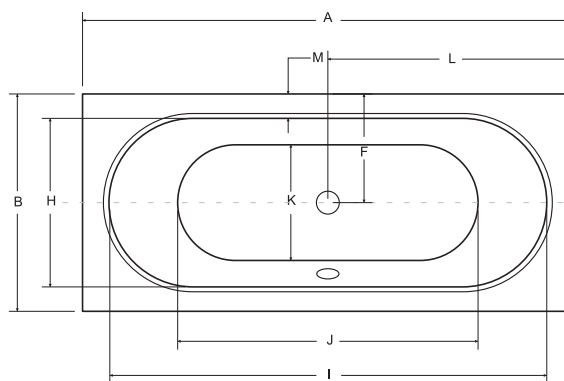

A	B	C	D	E	F	G	H	I	J	K	L	M
1500	745	420	555	85	372	35	575	1310	900	400	750	85
1600	750	420	555	85	375	35	580	1415	980	400	800	85
1695	750	420	555	85	375	35	580	1515	1070	400	847	85
1800	790	420	555	85	395	35	620	1610	1170	430	895	85

SIFONY A PŘÍSLUŠENSTVÍ str. 271–273

Aktuální ceny a skladovost výrobků sledujte zde:

Uvedené zboží skladem. * Naskladnění do 2 týdnů * Naskladnění do 4 týdnů
Nové skladové položky sledujte na www.hopa-koupelny.cz

S01B