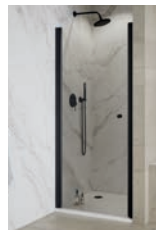

SINCO BLACK str. 64