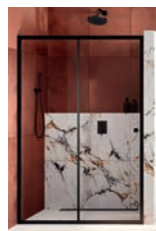

DUO SLIDE str. 73
BLACK