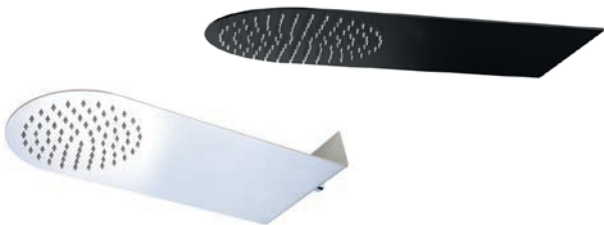

HLAVOVÉ SPRCHY

kód	barva	rozměr	cena Kč/€
BAMA14S0X002	černá	500 × 200 × 30 mm	28 990 Kč/1160 €*

- silikonové koncovky pro lepší čištění

Hlavová obdélníková - hranatá sprcha bez vodopádu

kód	barva	rozměr	cena Kč/€
BAMA14SR002	černá	500 × 200 × 30 mm	17 690 Kč/708 €*

- silikonové koncovky pro lepší čištění

Hlavová obdélníková - SLIM kulatá sprcha bez vodopádu

kód	barva	rozměr	cena Kč/€
BAPG8287	chrom	500 × 200 × 2,4 cm	5 990 Kč/240 €
BAMA14S0001	černá	500 × 200 × 2,4 cm	21 390 Kč/856 €*

- silikonové koncovky pro lepší čištění