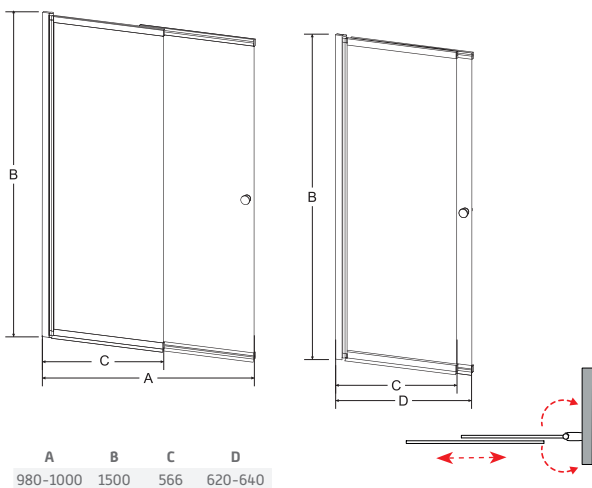

kód	rozměr	montážní rozměr	cena Kč/€
BCEASL100CC	100 × 150 cm	98–100 cm	5 690 Kč/228 €

BATERIE A PŘÍSLUŠENSTVÍ
str. 337–409

EASY SLIDE BLACK

výplň: bezpečnostní sklo čiré 4 mm
rám: černá barva
provedení: univerzální levé a pravé
otvírání: posuvné, kyvné