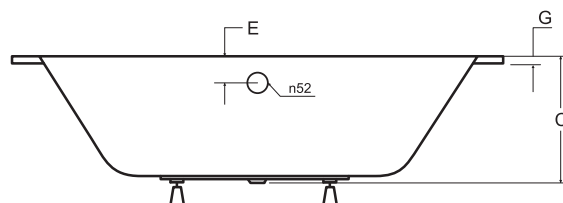

A	B	C	E	F	G	H	I	J	K	L	M
1500	745	420	85	372	15	575	1310	900	400	750	85
1600	750	420	85	375	15	580	1415	980	400	800	85
1695	750	420	85	375	15	580	1515	1070	400	847	85
1800	790	420	85	395	15	620	1610	1170	430	895	85

SIFONY A PŘÍSLUŠENSTVÍ str. 271–273