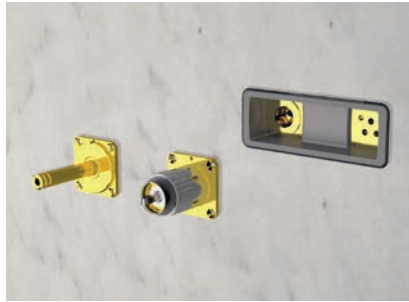

MARIANI BOX180MB je univerzální vestavný box pro 1 až 2 odběrná místa s vytahovacím přepínačem. Je kompatibilní se všemi kolekcemi baterií Mariani (Remer). Umožňuje dokončit stavební práce bez čekání na konečný výběr designu baterií.

BOX180MB je určen pro baterie, kde je následně:

1. termostatická kartuše
2. pákové kartuše Ø 40 mm
3. pákové kartuše Ø 35 mm.

MARIANI BOX 567MB je univerzální podmínkový box pro umyvadlové baterie, který umožňuje dokončit stavební práce bez čekání na konečný výběr designu baterií.

BOX567MB je určen pro baterie, kde je následně:

1. pákové kartuše Ø 40 mm
2. pákové kartuše Ø 35 mm

MARIANI BOX180MBP2/BOX180MBP3 jsou univerzální vestavné boxy s keramickým přepínačem pro 2 až 3 odběrná místa. Jsou kompatibilní se všemi kolekcemi baterií Mariani (Remer). Umožňují dokončit stavební práce bez čekání na konečný výběr designu baterií.

BOX180MBP2 je určen pro baterie, kde je následně:

1. termostatická kartuše
2. pákové kartuše Ø 35 mm pro 2 až 3 odběrná místa