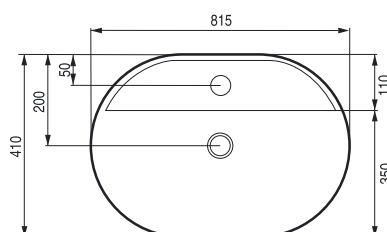

Funkčně navržená
odkládací plocha

0 5 mm vyvýšený okraj chrání
proti stříkání vody

Jemné a kvalitní zpracování
okraje o síle pouze
3 mm.

PIEGA

Umyvadlo na desku

kód	rozměr	cena Kč/€
OLKLT3220	Ø 45×11 cm	3 590 Kč/144 €
OLKLT2202	50,5×38,5×12 cm	3 590 Kč/144 €
OLKLT2203	61×40×13,5 cm	3 990 Kč/160 €
OLKLT2203P	81,5×41×13,5 cm	7 490 Kč/300 €