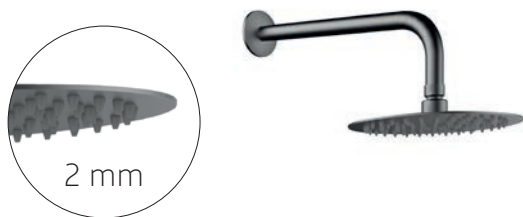

Podomítkový sprchový set SLIM DECCO / ILLUSION II

kód	barva	cena Kč/€
BABPDIICH	chrom	8 190 Kč/328 €
BABPDIIGR	grafit	9 590 Kč/384 €
BABPDIICZ	černá matná	9 190 Kč/368 €
BABPDIIZL	zlatá	9 190 Kč/368 €*
BABPDIIJZ	zlatá lesklá	9 190 Kč/368 €*
BABPDIIBZ	zlatá broušená	9 190 Kč/368 €*

- včetně podomítkového modulu a příslušenství (hadice, ruční sprchy a držáku)

Podomítkový sprchový set DECCO / ILLUSION I

kód	barva	cena Kč/€
BABPDIICH	chrom	7 490 Kč/300 €
BABPDIIGR	grafit	9 290 Kč/372 €
BABPDIICZ	černá matná	8 690 Kč/348 €
BABPDIIZL	zlatá	8 690 Kč/348 €*
BABPDIIJZ	zlatá lesklá	8 690 Kč/348 €*
BABPDIIBZ	zlatá broušená	8 690 Kč/348 €*

- včetně podomítkového modulu a příslušenství (hadice, ruční sprchy a držáku)