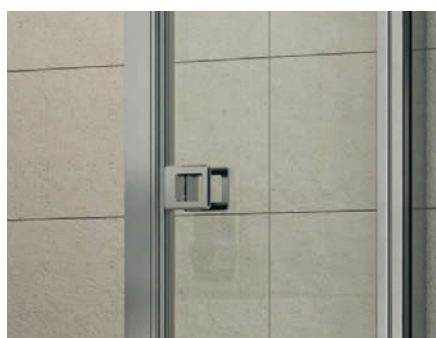

atypická výroba
„na míru“

kód	profil	sklo	montážní rozměr	rozměr	104 trasparente cena Kč/€	200 stampato "c" cena Kč/€
BEN2S10	...	...	65,5–70×200 cm	70×200 cm	15 845 Kč/634 € *	16 302 Kč/653 € *
BEN2S11	...	...	70,5–75×200 cm	75×200 cm	16 302 Kč/653 € *	16 825 Kč/673 € *
BEN2S12	...	...	75,5–80×200 cm	80×200 cm	16 727 Kč/670 € *	17 413 Kč/697 € *
BEN2S13	...	...	85,5–90×200 cm	90×200 cm	17 740 Kč/710 € *	18 328 Kč/734 € *
BEN2S14	...	...	95,5–100×200 cm	100×200 cm	18 557 Kč/743 € *	19 177 Kč/768 € *
pevná stěna F1C						
BEF10C	...	...	68,5–71×200 cm	70×200 cm	9 638 Kč/386 € *	10 160 Kč/407 € *
BEF11C	...	...	73,5–76×200 cm	75×200 cm	9 997 Kč/400 € *	10 552 Kč/423 € *
BEF12C	...	...	78,5–81×200 cm	80×200 cm	10 389 Kč/416 € *	11 075 Kč/443 € *
BEF13C	...	...	88,5–91×200 cm	90×200 cm	11 173 Kč/447 € *	11 957 Kč/479 € *

Cena za barevné varianty rámu je stejná. Cena bez vaničky.

Profil: A - 348 OSSIDATO | B - 293 BIANCO OPACO

Sklo: 1 - 104 TRASPARENTE | 2 - 200 STAMPATO „C“

Příklad objednávacího kódu:

BEN2S10 | **A** | **1**
kód | profil | sklo

Aktuální ceny a skladovost výrobků sledujte zde:

Uvedené zboží skladem. * Naskladnění do 2 týdnů 📦 * Naskladnění 4–6 týdnů 📦
Nové skladové položky sledujte na www.hopa-koupelny.cz

S05A