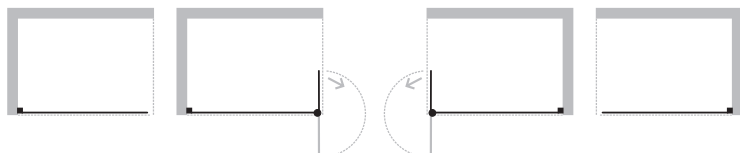

Pravá/Levá
varianta
180°

ZLATÁ
KOUPELNA