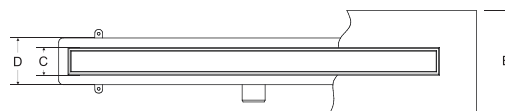

kód	rozměr	cena Kč/€
ZL0L60VN	60 × 6 cm	6 790 Kč/272 €
ZL0L70VN	70 × 6 cm	7 190 Kč/288 €
ZL0L80VN	80 × 6 cm	7 490 Kč/300 €
ZL0L90VN	90 × 6 cm	7 890 Kč/316 €

A	B	C	D	E	F	G	H
600	30	60	120	240	75-115	62-102	50
700	30	60	120	240	75-115	62-102	50
800	30	60	120	240	75-115	62-102	50
900	30	60	120	240	75-115	62-102	50