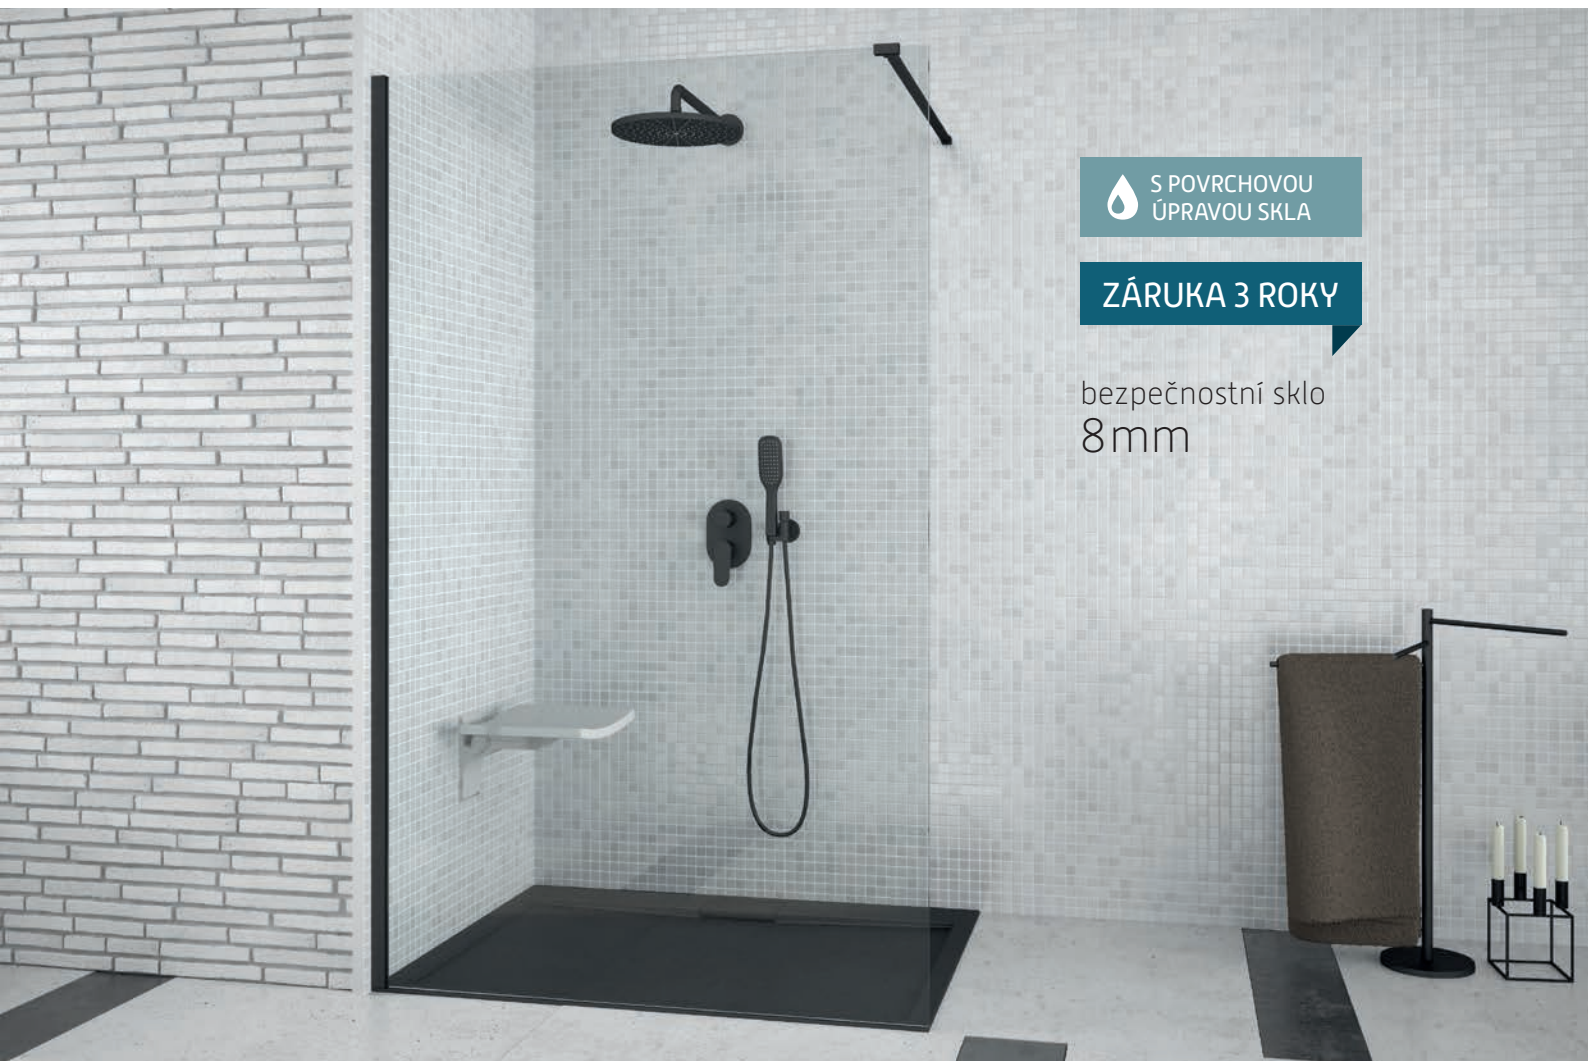

S POVRCHOVOU
ÚPRAVOU SKLA

ZÁRUKA 3 ROKY

bezpečnostní sklo
8mm

AVEO BLACK + PANEL AVEO BLACK

Exkluzivní Walk-in sprchová zástěna **AVEO BLACK**, dodáváme v šesti rozměrech. Sprchovou zástěnu tvoří pouze čelní stěna, která je zajištěna rozpěrnou tyčí s maximální délkou 120 cm. Čelní stěnu lze doplnit jedním bočním panelem (který nabízíme ve dvou rozměrech). Díky této konstrukci snadno vytvoříte bezbariérový sprchový kout. Možná instalace pouze přímo na podlahu. Dodává se v univerzálním pravém i levém provedení.

výplň: 8 mm bezpečnostní sklo čiré

rám: černá barva

kód	rozměr [š × v]	montážní rozměr	cena Kč/€
BCAVE090BL	90 × 195 cm	88,5–90 cm + 2 cm	9 590 Kč/384 € *
BCAVE0100BL	100 × 195 cm	98,5–100 cm + 2 cm	9 790 Kč/392 € *
BCAVE0110BL	110 × 195 cm	108,5–110 cm + 2 cm	9 890 Kč/396 € *
BCAVE0120BL	120 × 195 cm	118,5–120 cm + 2 cm	10 090 Kč/404 € *
BCAVE0130BL	130 × 195 cm	128,5–130 cm + 2 cm	11 090 Kč/444 € *
BCAVE0140BL	140 × 195 cm	138,5–140 cm + 2 cm	11 590 Kč/464 € *
BCAVE030BL	30 × 195 cm	boční panel	6 090 Kč/244 € *
BCAVE050BL	50 × 195 cm	boční panel	6 190 Kč/248 € *

Cena bez vaničky.

- při instalaci AVEO BLACK + PANEL AVEO BLACK není možná instalace na vaničku

cena včetně
rozpěrné
tyče