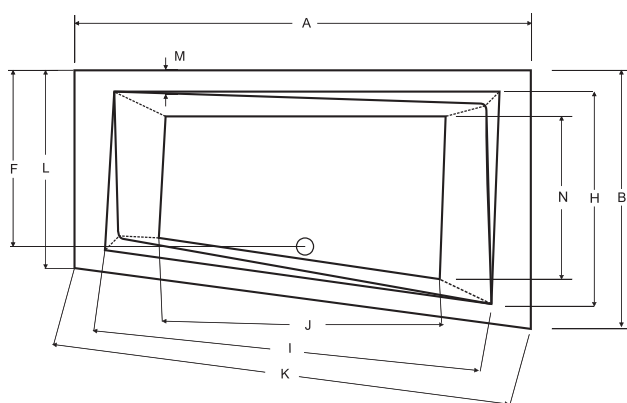

INTIMA SLIM

Designová asymetrická vana **INTIMA SLIM** s ostrými křivkami s velmi nízkou hranou (pouhých 15 mm). Tato vana je vhodná spíše do menších koupelen. Vana nabízí oboustranné ležení.

materiál: sanitární akrylát

barva: bílá

kód (pravá/levá)	rozměr/objem	cena Kč/€
VANINTI15SLIMP/ VANINTI15SLIML	150 × 85 cm/190 l	12 590 Kč/504 €*
VANINTI16SLIMP/ VANINTI16SLIML	160 × 90 cm/205 l	13 690 Kč/548 €*
OLVPINOZSTELI	nožičky pro vany Intima	550 Kč/22 €