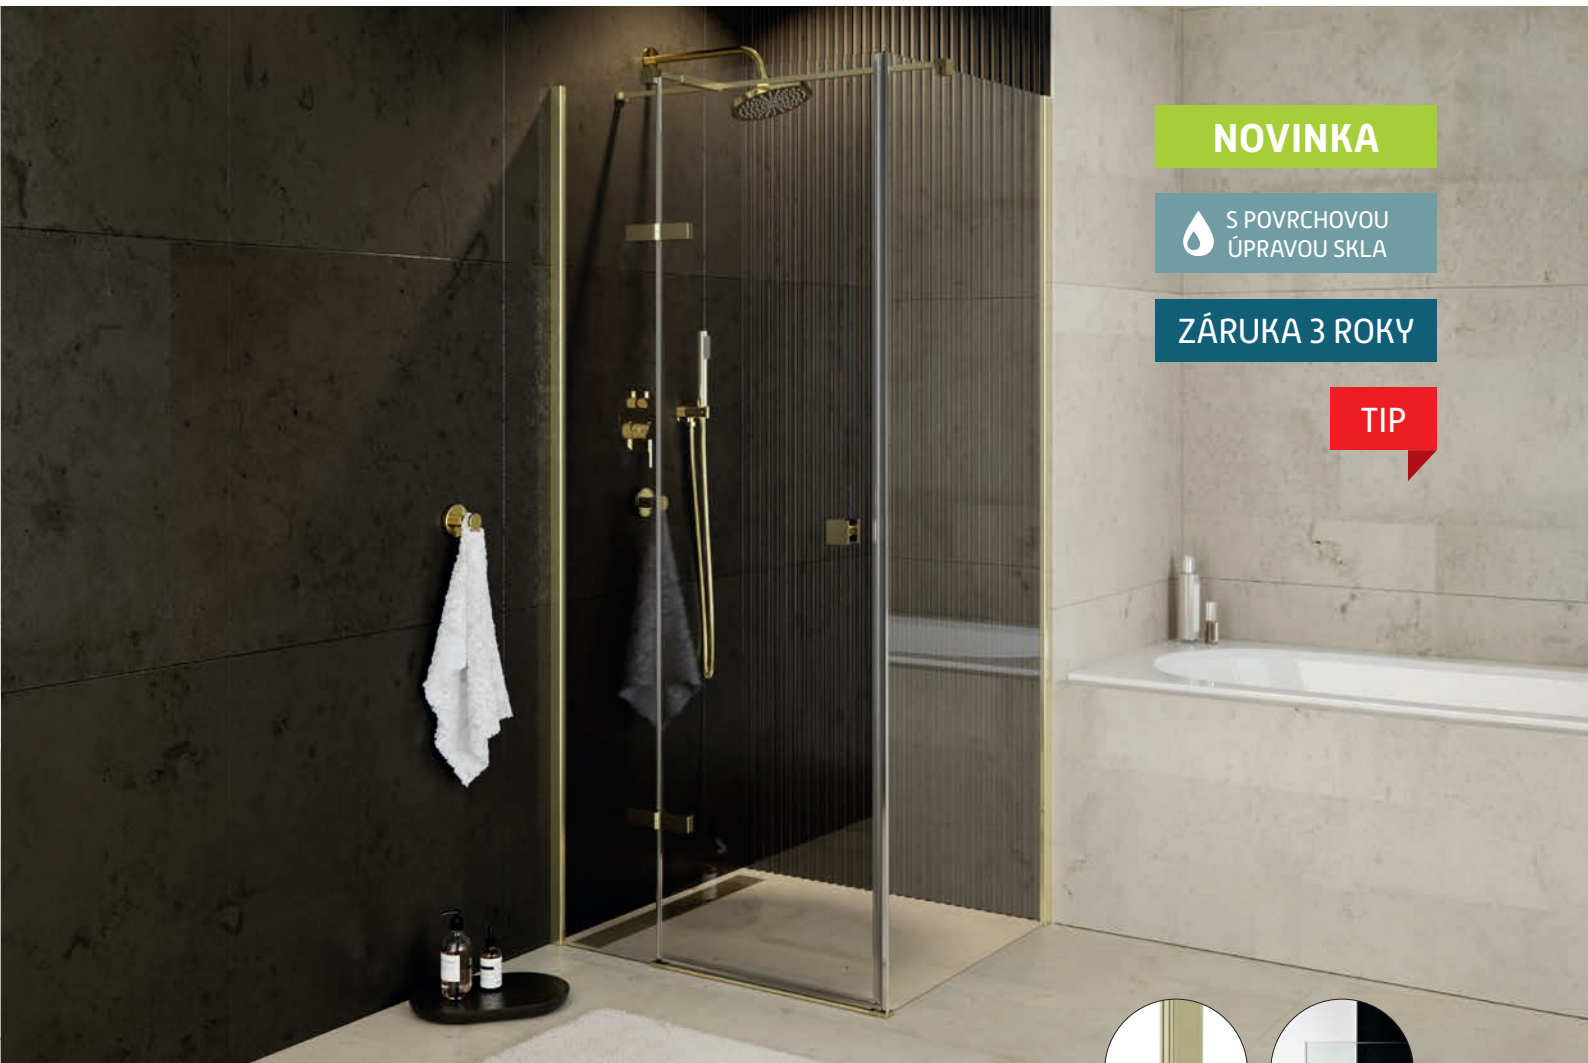

NOVINKA

S POVRCHOVOU ÚPRAVOU SKLA

ZÁRUKA 3 ROKY

TIP

PIXA ZLATÁ – ČTVEREC

Luxusní celoskleněný kout **PIXA - čtverec** je opatřený elegantními **zapuštěnými panty** se zdvihovým mechanismem a nástěnnou vymežovací lištou v chromovém provedení. Sprchový kout **PIXA** je vyroben z tvrzeného bezpečnostního skla o tloušťce 6 mm, na které je nanášena povrchová úprava. Tato úprava usnadňuje čištění a minimalizuje ukládání vodního kamene. Se svou výškou 195 cm lze kout instalovat i bez vaničky přímo na dlažbu. Kout je třeba objednat v pravém nebo levém provedení.

výplň: 6 mm bezpečnostní sklo čiré
rám a panty: zlatá

kód levé/pravé provedení	rám	rozměr (š × v)	šířka vstupu	montážní rozměr	cena Kč/€
BCPIXA90CTVELG / BCPixa90CTVEPG	zlatá	90 × 90 × 195	58 cm	88–90 × 88–90 cm	17 090 Kč/684 €*

Cena bez vaničky.

Doporučujeme kombinovat se sprchovými žlaby - **od str. 137**