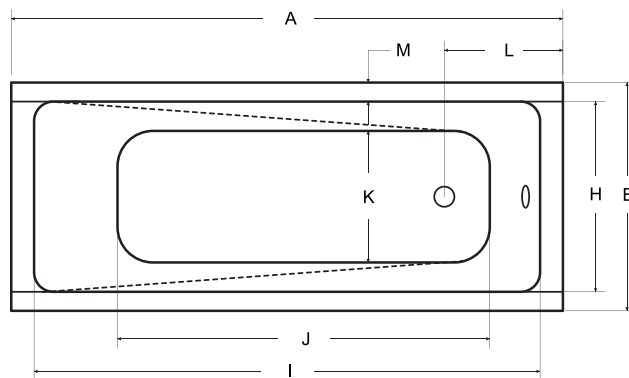

A	B	C	E	G	H	I	J	K	L	M
1380	695	385	70	15	545	1230	940	450	235	75
1500	695	390	70	15	555	1350	1080	450	235	70
1600	695	395	70	15	545	1435	1170	440	230	75
1700	700	390	70	15	540	1540	1240	420	250	80
1800	800	400	70	15	640	1640	1370	550	270	80

SIFONY A PŘÍSLUŠENSTVÍ str. 271–273