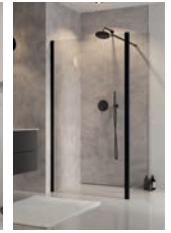

ECO-N BLACK str. 23
+ panel FLEX