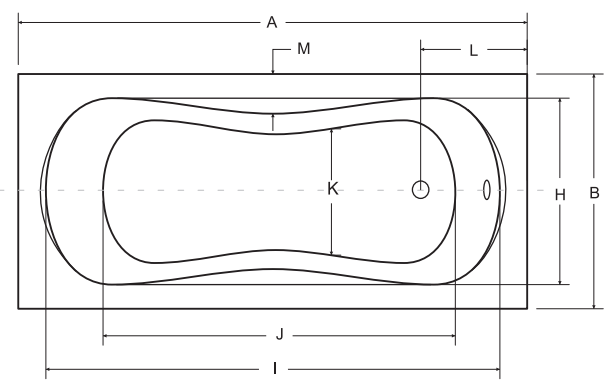

kód	rozměr/objem	cena Kč/€
VANARIA130	130 × 70 cm/113 l	4 890 Kč/196 €*
VANARIA140	140 × 70 cm/126 l	4 990 Kč/200 €*
VANARIA150	150 × 70 cm/139 l	4 990 Kč/200 €
VANARIA160	160 × 70 cm/152 l	5 390 Kč/216 €*
VANARIA170	170 × 70 cm/158 l	6 190 Kč/248 €
VANARIA130PLUS	130 × 70 cm/113 l	5 890 Kč/236 €*
VANARIA140PLUS	140 × 70 cm/126 l	6 090 Kč/244 €*
VANARIA150PLUS	150 × 70 cm/139 l	6 090 Kč/244 €*
VANARIA160PLUS	160 × 70 cm/152 l	6 490 Kč/260 €*
VANARIA170PLUS	170 × 70 cm/158 l	7 290 Kč/292 €*
OLVPINOZ	nožičky k vaně	490 Kč/20 €
VANUCHST	Madlo STANDARD – chrom, délka 25,2 cm	490 Kč/20 €

Čelní a boční panel na objednávku viz str. 179.

A	B	C	D	E	G	H	I	J	K	L	M
1300	700	390	555	65	35	580	1155	925	410	215	90
1380	700	390	535	65	35	580	1230	1010	410	220	95
1500	700	390	535	65	35	575	1350	1100	410	215	100
1600	700	390	535	65	35	580	1450	1210	410	220	95
1700	700	390	585	65	35	580	1550	1310	410	215	95