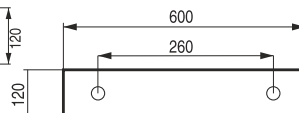

Barevné možnosti přepadové krytky

BATERIE A PŘÍSLUŠENSTVÍ
str. 337-409