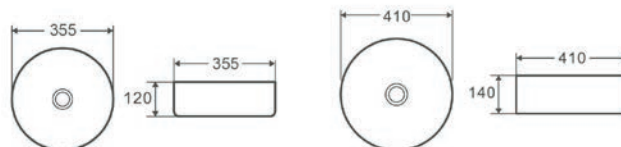

kód	rozměr	cena Kč/€
OLKLT2179	40×40×11 cm	2 990 Kč/120 €

ARTENA

Umyvadlo na desku

kód	rozměr	cena Kč/€
OLKLT3003	pr. 40×14,5 cm	2 990 Kč/120 €

RIANO

Umyvadlo na desku

kód	rozměr	cena Kč/€
OLKLT3205	pr. 41×14 cm	2 990 Kč/120 €
OLKLT3134	pr. 35,5×12 cm	3 290 Kč/132 €