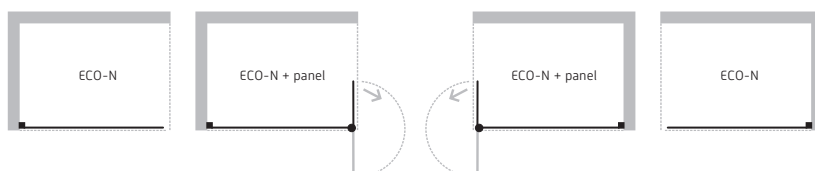

Pravá/Levá
varianta
180°