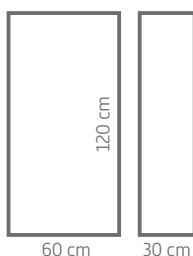

MADE IN EU

NOVINKA

TIP

SPC PANELE WOOD

Nástěnný plastový obklad vnitřní

Hmotnost balení (šířka lamely):
600 mm: 24,5 kg / 300 mm: 15 kg

Počet lamel v balení/ m² balení
(šířka lamely):
600 mm: 4 ks = 2,88 m²
300 mm: 5 ks = 1,8 m²

oak titan

kód	barva - rozměr	cena Kč/€
DSPCW3009	oak titan - 0,4×120×30 cm	990 Kč/40 €*
DSPCW3010	oak tarvos - 0,4×120×30 cm	990 Kč/40 €*
DSPCW3011	oak ceres - 0,4×120×30 cm	990 Kč/40 €*
DSPCW3012	oak hovden - 0,4×120×30 cm	990 Kč/40 €*
DSPCW3013	oak elite - 0,4×120×30 cm	990 Kč/40 €*
DSPCW3014	oak emma - 0,4×120×30 cm	990 Kč/40 €*
DSPCW3015	oak astrid - 0,4×120×30 cm	990 Kč/40 €*

kód	barva - rozměr	cena Kč/€
DSPCW6009	oak titan - 0,4×120×60 cm	990 Kč/40 €*
DSPCW6010	oak tarvos - 0,4×120×60 cm	990 Kč/40 €*
DSPCW6011	oak ceres - 0,4×120×60 cm	990 Kč/40 €*
DSPCW6012	oak hovden - 0,4×120×60 cm	990 Kč/40 €*
DSPCW6013	oak elite - 0,4×120×60 cm	990 Kč/40 €*
DSPCW6014	oak emma - 0,4×120×60 cm	990 Kč/40 €*
DSPCW6015	oak astrid - 0,4×120×60 cm	990 Kč/40 €*

Uvedená cena je za 1 m².