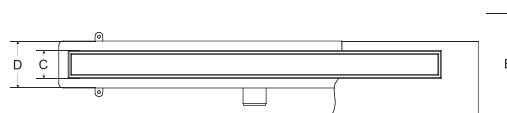

VIRGO NEXT DUO

Materiál: NEREZ / ABS sifon

- žlab s přírubou, určený k montáži ke zdi
- tenký žlab, šířka 6 cm
- nízká montážní výška (62 mm od příruby)
- sifon čistitelný shora
- průměr připojení 50 mm
- průtok pachového filtru až 56 l/min
- rošt 2 v 1 v provedení broušený chrom, nebo pro vložení keramické dlažby

Sada obsahuje: žlab se sifonem a výškově stavitelnými nožičkami, rošt a hydroizolační pásku.

kód	rozměr	cena Kč/€
ZL0L60VND	60 × 6 cm	4 890 Kč/196 €
ZL0L70VND	70 × 6 cm	4 990 Kč/200 €
ZL0L80VND	80 × 6 cm	5 190 Kč/208 €
ZL0L90VND	90 × 6 cm	5 290 Kč/212 €

A	B	C	D	E	F	G	H
600	30	60	110	160	75-115	62-102	50
700	30	60	110	160	75-115	62-102	50
800	30	60	110	160	75-115	62-102	50
900	30	60	110	160	75-115	62-102	50