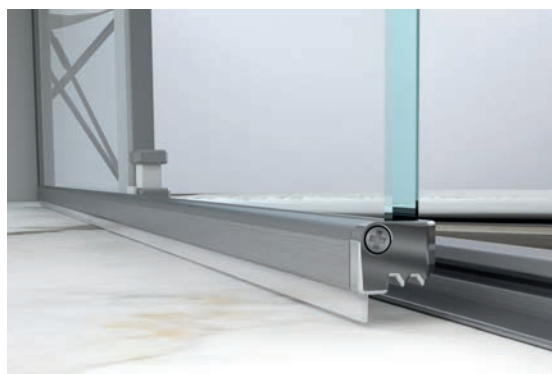

tolerance
4,5 cm

Varianty ráků: