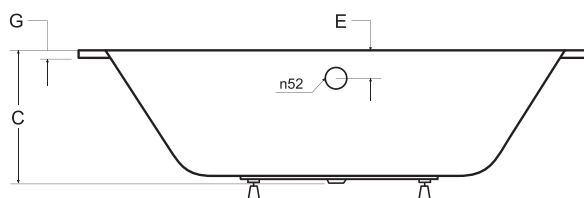

AVITA SLIM

Designová asymetrická vana **AVITA SLIM** se zaoblenými křivkami s velmi nízkou hranou (pouhých 15 mm). Tato vana je vhodná jak do malých, tak ale i do velkých koupelen. Vana nabízí oboustranné velmi pohodlné ležení.

materiál: sanitární akrylát
barva: bílá

kód (pravá/levá)	rozměr/objem	cena Kč/€
VANAVIT150SLIMP/ VANAVIT150SLIML	150 × 75 cm/150 l	9 990 Kč/400 €*
VANAVIT160SLIMP/ VANAVIT160SLIML	160 × 75 cm/170 l	10 290 Kč/412 €*
VANAVIT170SLIMP/ VANAVIT170SLIML	170 × 75 cm/190 l	10 590 Kč/424 €*
VANAVIT180SLIMP/ VANAVIT180SLIML	180 × 80 cm/215 l	11 490 Kč/460 €*
OLVPINOZ	nožičky k vaně	490 Kč/20 €
OLVPINOZSTELWD	nožičky pro vanu 180 cm	850 Kč/34 €