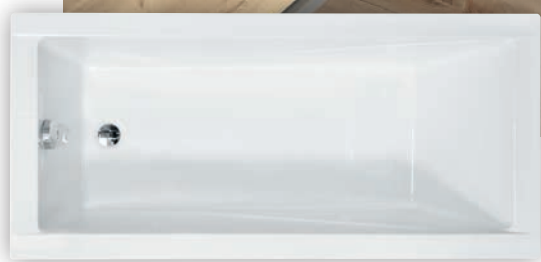

NOVINKA

vyztužený SLIM okraj

Nově vyztužený
SLIM okraj

ZÁRUKA 10 LET

TIP

15 mm

MODERN SLIM

Designově jednoduchá vana **MODERN SLIM** s velmi nízkou hranou (pouhých 15 mm) s dokonalou rovností okrajů, určena pro menší i větší koupelny. Vana **MODERN SLIM** s velkými vnitřními rozměry, která nabízí jednostranné velmi pohodlné ležení.