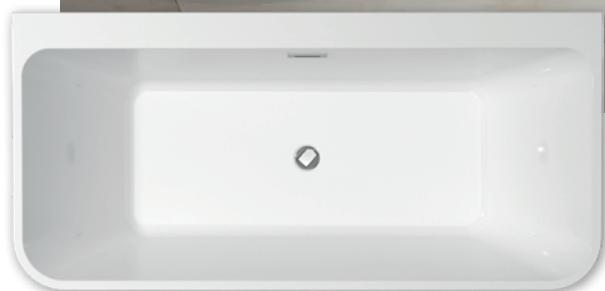

Barevné provedení pruhu (Barevný pruh nelze kombinovat s barvou GLAM)

Štěrbínový přepad

VARYA

Symetricky volně stojící vana VARYA se vyrábí v rozměrech 150 × 75 cm a 170 × 80 cm. Krásná masivní vana z prvotřídního sanitárního akrylátu. Konstrukce vany nevyžaduje obklad ani obezdění. Proti mramorovým vanám má nižší hmotnost a snadno se s ní manipuluje. Vana je určena k osazení ke zdi delší stranou vany.