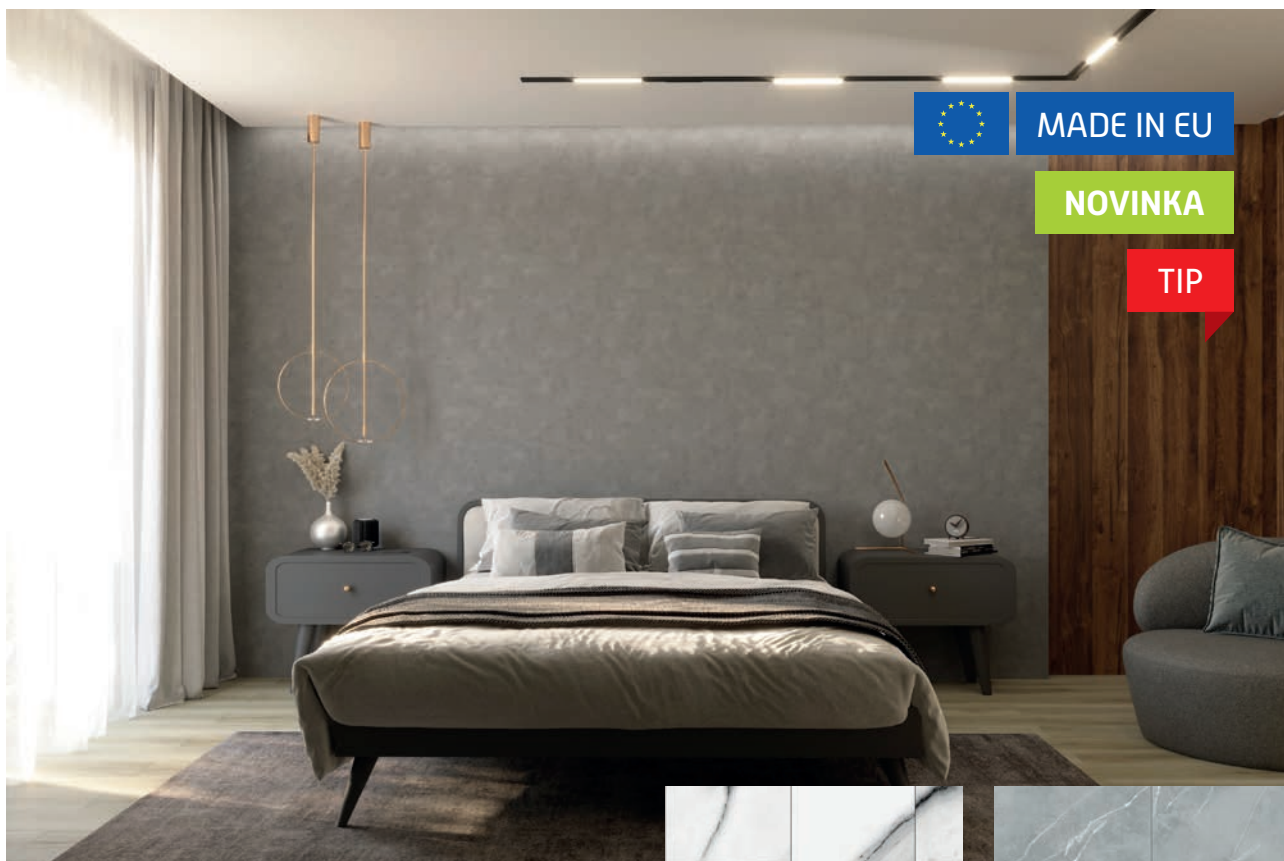

MADE IN EU

NOVINKA

TIP

SPC PANELY STONE

Nástěnný plastový obklad vnitřní

Hmotnost balení (šířka lamely):
600 mm: 24,5 kg / 300 mm: 15 kg

Počet lamel v balení/ m² balení
(šířka lamely):
600 mm: 4 ks = 2,88 m²
300 mm: 5 ks = 1,8 m²

kód	barva - rozměr	cena Kč/€
DSPCW3001	bianco marble - 0,4×120×30 cm	990 Kč/40 €*
DSPCW3002	nero marble - 0,4×120×30 cm	990 Kč/40 €*
DSPCW3003	obsydian - 0,4×120×30 cm	990 Kč/40 €*
DSPCW3004	cooper hematite - 0,4×120×30 cm	990 Kč/40 €*
DSPCW3005	beige calcit - 0,4×120×30 cm	990 Kč/40 €*
DSPCW3006	grey agat - 0,4×120×30 cm	990 Kč/40 €*
DSPCW3007	light concrete - 0,4×120×30 cm	990 Kč/40 €*
DSPCW3008	moon stone - 0,4×120×30 cm	990 Kč/40 €*
DSPCW3016	Marble Royal - 0,4×120×30 cm	990 Kč/40 €*

kód	barva - rozměr	cena Kč/€
DSPCW6001	bianco marble - 0,4×120×60 cm	990 Kč/40 €*
DSPCW6002	nero marble - 0,4×120×60 cm	990 Kč/40 €*
DSPCW6003	obsydian - 0,4×120×60 cm	990 Kč/40 €*
DSPCW6004	cooper hematite - 0,4×120×60 cm	990 Kč/40 €*
DSPCW6005	beige calcit - 0,4×120×60 cm	990 Kč/40 €*
DSPCW6006	grey agat - 0,4×120×60 cm	990 Kč/40 €*
DSPCW6007	light concrete - 0,4×120×60 cm	990 Kč/40 €*
DSPCW6008	moon stone - 0,4×120×60 cm	990 Kč/40 €*
DSPCW6016	Marble Royal - 0,4×120×60 cm	990 Kč/40 €*

Uvedená cena je za 1 m².

Aktuální ceny a skladovost výrobků sledujte zde:

Uvedené zboží skladem. * Naskladnění do 2 týdnů 📞 * Naskladnění do 4 týdnů 📞
Nové skladové položky sledujte na www.hopa-koupelny.cz

S230T

427