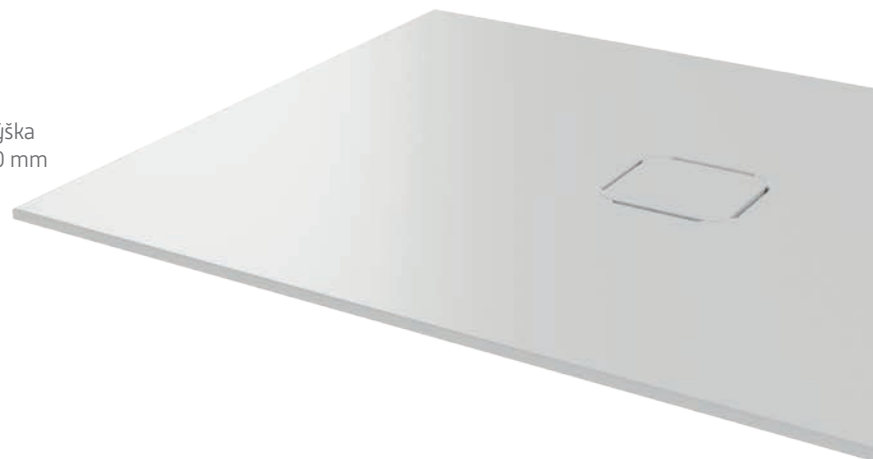

O PRODUKTU

- neviditelné spádování dna z každého místa do sifonu
- výška vaničky jen 7–10 mm
- speciální izolační tkanina součástí balení
- skrytý sifon ze stejného materiálu
- vyrobeno z materiálu kompozit 2.0, který je extrémně odolný a pružný
- maximální rozměr vaničky 1 680 × 1 180 mm

výška
10 mm