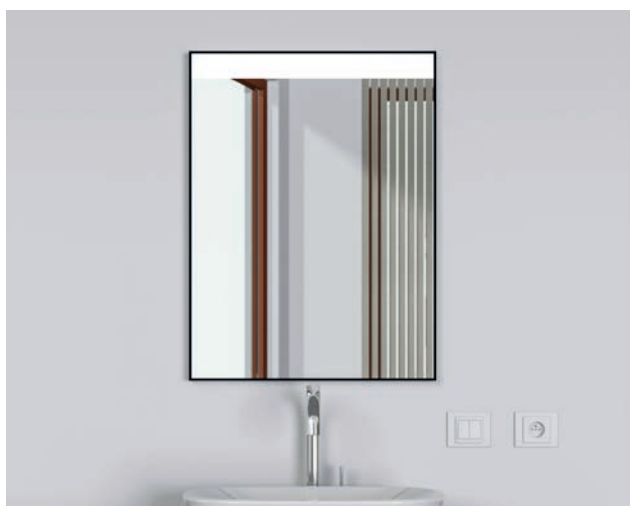

METUJE

IP 44

LED-podsvětlené koupelnové zrcadlo v krásném hliníkovém rámu s povrchovou úpravou černý mat. Rám je možné dodat v mnoha dalších odstínech včetně unikátních dýhovaných povrchů. Třída ochrany: IP44. Použito je stříbrné zrcadlové sklo nejvyšší kvality odolné proti korozi a LED v barvě studená bílá. K zrcadlu je dodáván značkový elektronický transformátor. Zrcadlo bez vypínače. Na přání může být zrcadlo vybaveno doplňky podle tabulky na str. 332.

kód	rozměr [v × š]	cena Kč/€
ZRPITR8060	80 × 60 cm	11 190 Kč/448 €*
ZRPITR6012	60 × 120 cm	14 390 Kč/576 €*

Možnost příplatkové výbavy:

OP2, OP3, OP5, OP6, OP7, OP9, OP12, OP13, OP23

LED osvětlení: ☐ studená bílá ☐ denní bílá ☐ teplá bílá