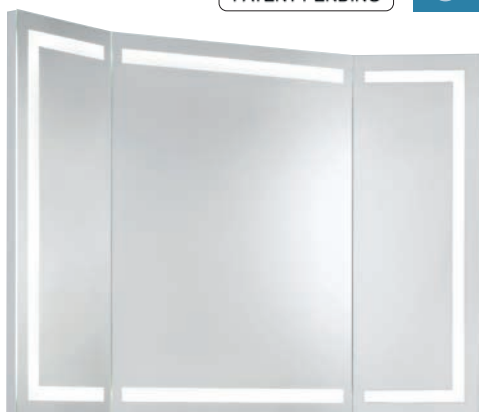

Možnost příplatkové výbavy:

RS, OP1, OP2, OP3, OP4, OP5, OP6, OP7, OP9, OP12, OP13, OP18, OP19, OP37

LED osvětlení: ☐ studená bílá ☐ denní bílá ☐ teplá bílá

diodoors®
PATENT PENDING

IP 44