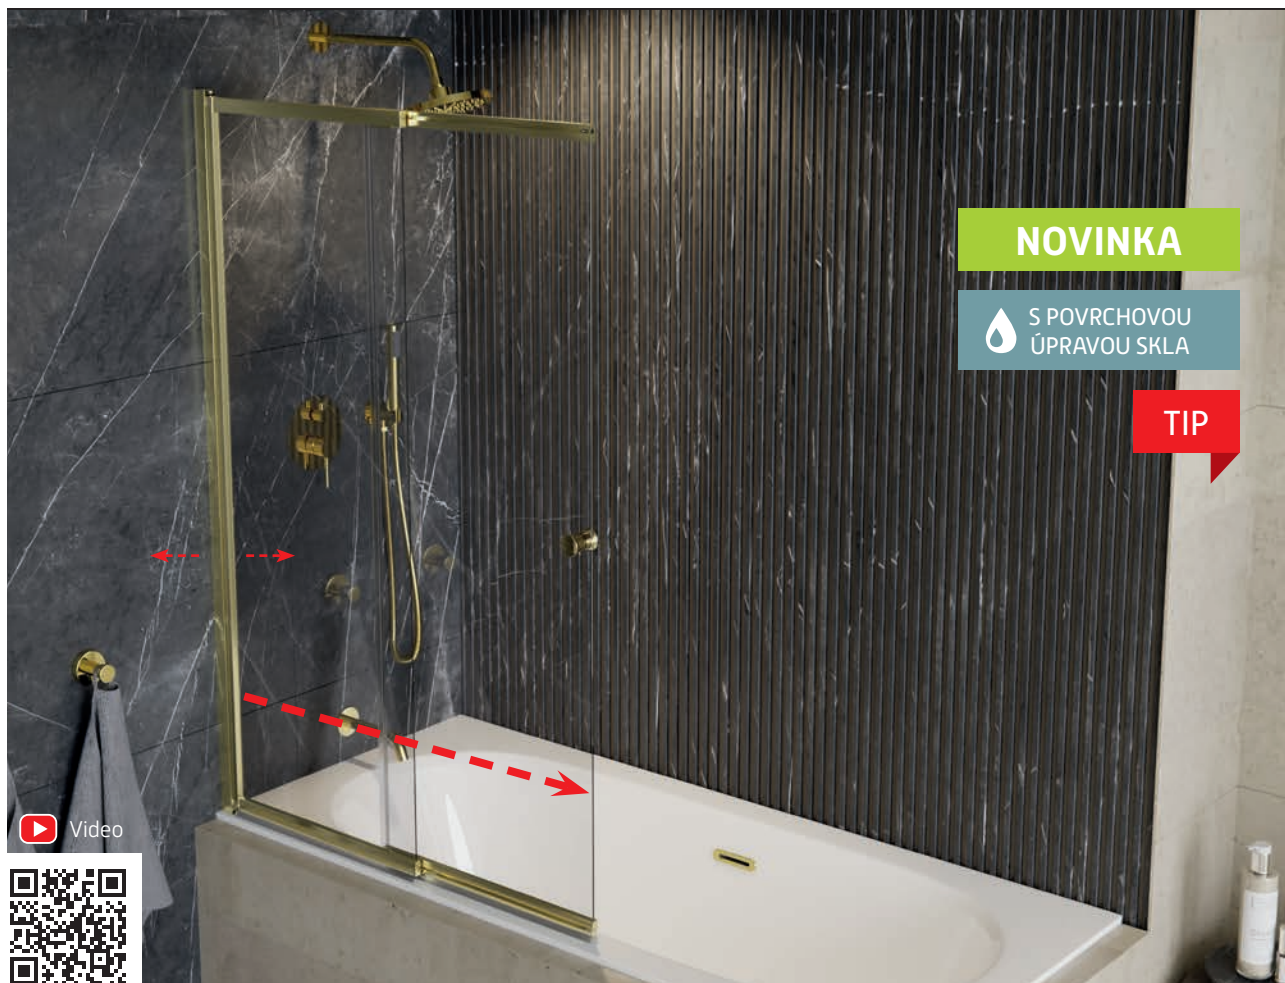

Pravá/Levá
 varianta
180°

kód	rozměr	montážní rozměr	cena Kč/€
BCEASL100BC	100 × 150 cm	98-100 cm	6 490 Kč/260 €

A B C D
 980-1000 1500 566 620-640

Aktuální ceny a skladovost výrobků sledujte zde:

Uvedené zboží skladem. * Naskladnění do 2 týdnů 📦 * Naskladnění 4-6 týdnů 📦
 Nové skladové položky sledujte na www.hopa-koupelny.cz

S03B

EASY SLIDE GOLD

výplň: bezpečnostní sklo čiré 4 mm
rám: zlatá barva
provedení: univerzální levé a pravé
otvírání: posuvné, kyvné

Pravá/Levá
 varianta
180°

kód	rozměr	montážní rozměr	cena Kč/€
BCEASL100GC	100 × 150 cm	98-100 cm	6 990 Kč/280 €*