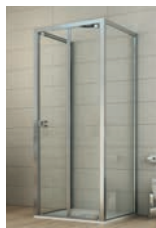

ESSENCE N2S str. 88