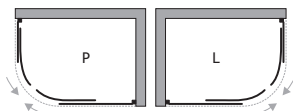

kód	rozměr	cena Kč/€
VANKCTVRT80	80×80×3 cm	3 890 Kč/156 €
VANKCTVRT90	90×90×3 cm	4 590 Kč/184 €
VANKCTVRT10	100×100×3 cm	5 490 Kč/220 €
asymetrický čtvrtkruh		
VANKASCTVR8010L	100×80×3 cm, levá	4 490 Kč/180 €
VANKASCTVR8010R	100×80×3 cm, pravá	4 490 Kč/180 €
VANKASCTVR8012L	120×80×3 cm, levá	5 250 Kč/210 €
VANKASCTVR8012R	120×80×3 cm, pravá	5 250 Kč/210 €
VANKASCTVR9012L	120×90×3 cm, levá	5 790 Kč/232 €
VANKASCTVR9012R	120×90×3 cm, pravá	5 790 Kč/232 €
VANKLMPAN90	čelní panel, 90×90×10 cm	1 190 Kč/48 €
VANKLMNOZ	nožička 1 ks	110 Kč/5 €

všechny vaničky VENETS
SKLADEM

SIFON

kód	průměr 90 mm, nízký, černá krytka	cena Kč/€
OLBAEWBN942	průměr 90 mm, nízký, černá krytka	1 390 Kč/56 €
OLBAEWNN942	průměr 90 mm, nízký, nerez	590 Kč/24 €
OLPSTY401F	průměr 90 mm, vysoký, bílá krytka	280 Kč/12 €