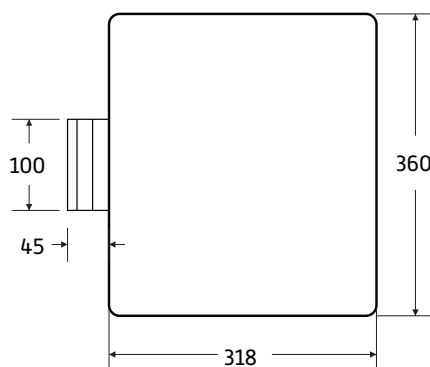

- moderní a funkční design.
- stabilní a silná konstrukce
- rozměr 32 × 37 cm
- maximální nosnost 150 kg
- montáž na zeď
- sklápění na zeď

kód	barva	cena Kč/€
VANSPA	bílá	5 790 Kč/232 €*

ÚDRŽBA POVRCHŮ

ČISTIČ PRO VANY A SPRCHOVÉ VANIČKY