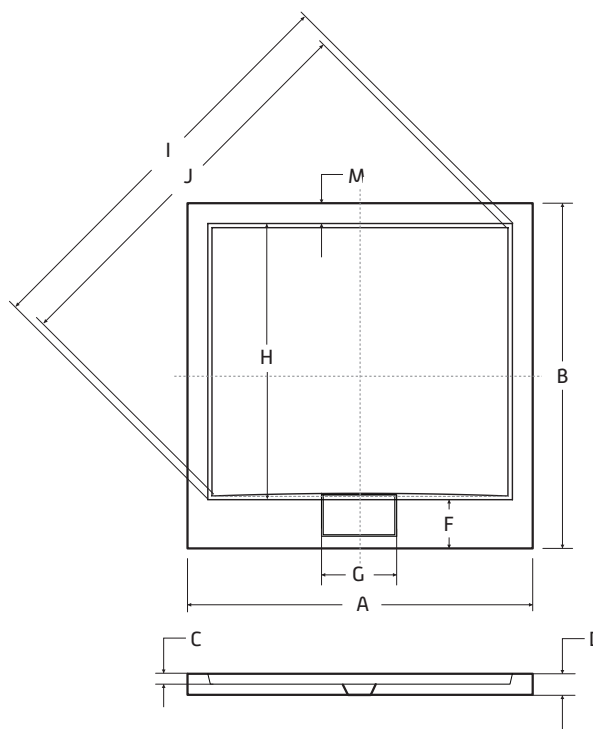

A	B	C	D	F	G	H	I	J	M
800	800	25	45	135	200	610	910	895	60
900	900	25	45	135	200	710	1060	1035	60

kód	rozměr (cm)	cena bílá Kč/€
VANKAXIM80S	80 × 80 × 4,5 cm	5 390 Kč/216 €*
VANKAXIM90S	90 × 90 × 4,5 cm	5 890 Kč/236 €*
OLBVPINOZ	5 ks nožiček	460 Kč/19 €*

Aktuální ceny a skladovost výrobků sledujte zde:

Uvedené zboží skladem. * Naskladnění do 2 týdnů 📦 * Naskladnění 4–6 týdnů 📦
Nové skladové položky sledujte na www.hopa-koupelny.cz

S06B