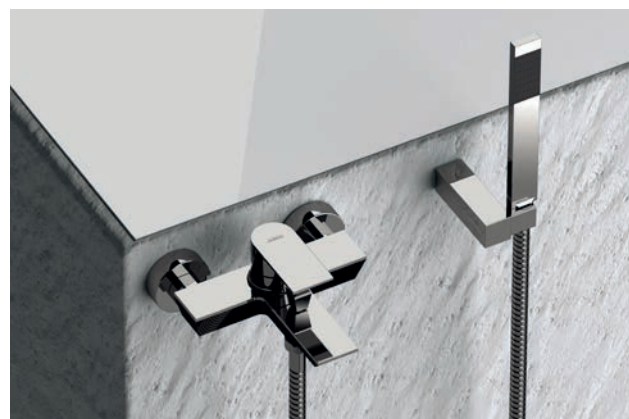

K Komplet sestava podomítkové části + nadomítkové části baterie.

Uvedené zboží skladem. * Naskladnění do 2 týdnů 📦 * Naskladnění 4-6 týdnů 📦
Nové skladové položky sledujte na www.hopa-koupelny.cz

S12M

379