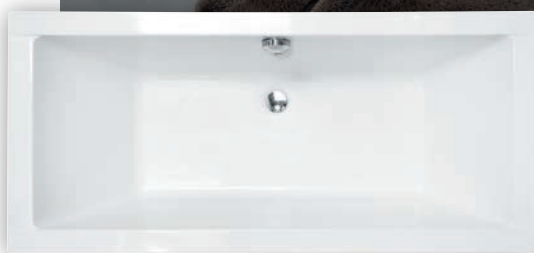

SIFONY A PŘÍSLUŠENSTVÍ str. 271–273

QUADRO SLIM

Tvarově jednoduchá vana **QUADRO SLIM** s velmi nízkou hranou (pouhých 15 mm) a s ostrými zvrázněnými hranami, osloví všechny zákazníky, kteří upřednostňují rovné linie. Vana **QUADRO SLIM** s velkými vnitřními rozměry, která nabízí oboustranné velmi pohodlné ležení.