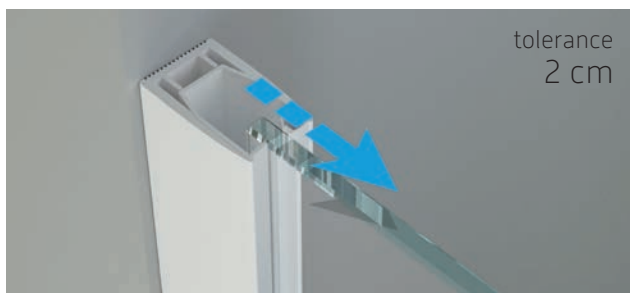

Varianty skel:

Varianty ráků (technopolymer):

kód	profil	sklo	montážní rozměr	cena Kč/€ všechny položky naskladnění 4–6 týdnů						
				čiré transparent	stampato c	acidato	fasciato	millerighe	tratto	reflex
BBC0500	...	...	88–90×200 cm	9 017/361	9 638/386	10 128/406	10 650/426	11 173/447	11 729/470	13 721/549
BBC0501	...	...	98–100×200 cm	9 703/389	10 389/416	10 912/437	11 435/458	12 023/481	12 611/505	15 028/602
BBC0502	...	...	108–110×200 cm	10 454/419	11 173/447	11 761/471	12 317/493	12 937/518	13 591/544	16 172/647
BBC0503	...	...	118–120×200 cm	11 141/446	11 925/477	12 513/501	13 133/526	13 787/552	14 505/581	17 969/719
BBC0504	...	...	128–130×200 cm	14 113/565	15 094/604	15 845/634	16 662/667	17 478/700	18 361/735	20 974/839
BBC0505	...	...	138–140×200 cm	14 865/595	15 910/637	16 694/668	17 544/702	18 426/738	19 341/774	22 281/892
BBC0506	...	...	148–150×200 cm	15 682/628	16 792/672	17 609/705	18 491/740	19 439/778	20 386/816	23 522/941
BBC0507	...	...	158–160×200 cm	16 498/660	17 642/706	18 524/741	19 471/779	20 451/819	21 464/859	24 829/994

Cena za barevné varianty ráků je stejná. Cena bez vaničky.

Profil: 490 ANTRACITE | 491 MATT WHITE | 492 MATT BLACK | 493 SILVER | 494 LAVANDA | 495 NIGHT WATCH | 496 CHAMPAGNE | 497 CHOCOLATE | 498 BLUE NAVY | 499 BLUE VINTAGE

Sklo: 104 TRASPARENTE | STAMPATO C 200 | ACIDATO 501 | REFLEX 701 | FASCIATO S01 | MILLERIGHE S03 | TRATTO S05

Příklad objednáacího kódu:

BBC0500 490 104
kód profil sklo