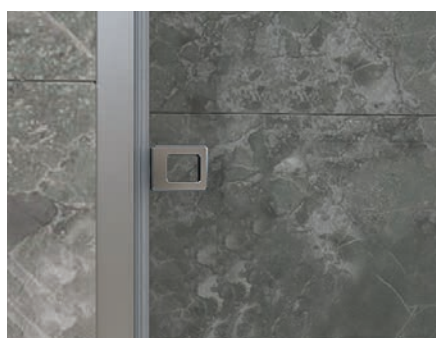

atypická výroba
„na míru“

Příklad objednacího kódu:

BEN1B10 | **A** | **1**
kód   profil sklo

kód	profil	sklo	montážní rozměr	rozměr	104 trasparente cena Kč/€	200 stampato "c" cena Kč/€
BEN1B10	...	...	65,5–70×200 cm	70×200 cm	13 558 Kč/543 € *	14 048 Kč/562 € *
BEN1B11	...	...	70,5–75×200 cm	75×200 cm	13 852 Kč/555 € *	14 440 Kč/578 € *
BEN1B12	...	...	75,5–80×200 cm	80×200 cm	14 277 Kč/572 € *	14 996 Kč/600 € *
BEN1B13	...	...	85,5–90×200 cm	90×200 cm	15 290 Kč/612 € *	15 910 Kč/637 € *
BEN1B14	...	...	95,5–100×200 cm	100×200 cm	15 976 Kč/640 € *	16 825 Kč/673 € *
pevná stěna F1C						
BEF10C	...	...	68,5–71×200 cm	70×200 cm	9 638 Kč/386 € *	10 160 Kč/407 € *
BEF11C	...	...	73,5–76×200 cm	75×200 cm	9 997 Kč/400 € *	10 552 Kč/423 € *
BEF12C	...	...	78,5–81×200 cm	80×200 cm	10 389 Kč/416 € *	11 075 Kč/443 € *
BEF13C	...	...	88,5–91×200 cm	90×200 cm	11 173 Kč/447 € *	11 957 Kč/479 € *

Ceny za jiné druhy skel a jinou barvu rámu na vyzhádání. Cena bez vaničky.

Profil: A - 348 OSSIDATO | B - 293 BIANCO OPACO

Sklo: 1 - 104 TRASPARENTE | 2 - 200 STAMPATO „C“