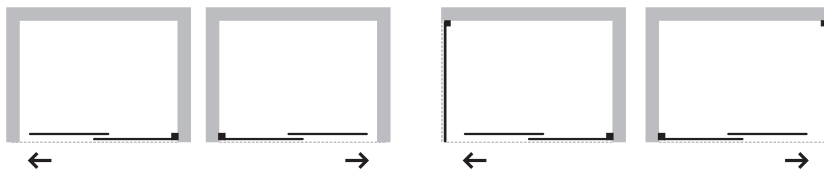

Pravá/Levá
varianta
180°