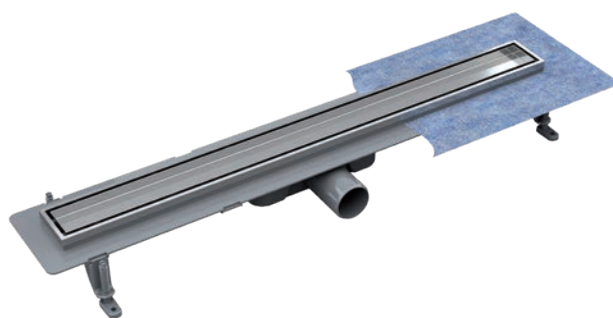

VIRGO BASIC DUO

Materiál: tělo žlabu ABS / rošt, viditelné okraje žlabu NEREZ

- tenký žlab, šířka 6,5 cm
- nízká montážní výška (57 mm od příruby)
- sifon čistelný shora
- průměr připojení 50 mm
- průtok pachového filtru až 56 l/min
- rošt 2 v 1 v provedení broušený chrom, nebo pro vložení keramické dlažby

Sada obsahuje: žlab se sifonem a výškově stavitelnými nožičkami, rošt a hydroizolační pásku.

kód	rozměr	cena Kč/€
ZL0L60VB	60 × 6,5 cm	3 290 Kč/132 €
ZL0L70VB	70 × 6,5 cm	3 390 Kč/136 €
ZL0L80VB	80 × 6,5 cm	3 490 Kč/140 €
ZL0L90VB	90 × 6,5 cm	3 590 Kč/144 €