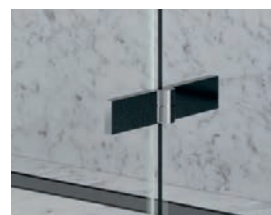

S POVRCHOVOU
ÚPRAVOU SKLA

ZÁRUKA 3 ROKY

TIP

všechny varianty
skladem

zapuštěné
panty

PIXA CHROM – OBDÉLNÍK

Luxusní celoskleněný kout **PIXA - obdélník** je opatřený elegantními **zapuštěnými panty** se zdvihovým mechanismem a nástěnnou vymežovací lištou v chromovém provedení. Sprchový kout **PIXA** je vyroben z tvrzeného bezpečnostního skla o tloušťce 6 mm, na které je nanášena povrchová úprava. Tato úprava usnadňuje čištění a minimalizuje ukládání vodního kamene. Se svou výškou 195 cm lze kout instalovat i bez vaničky přímo na dlažbu. Kout je třeba objednat v pravém nebo levém provedení.

výplň: 6 mm bezpečnostní sklo čiré

rám a panty: chrom

kód levé/pravé provedení	rám	rozměr (š × v)	šířka vstupu	montážní rozměr	cena Kč/€*
BCPIXA1080BDL / BCPIXA1080BDP	chrom	100 × 80 × 195 cm	58 cm	98–100 × 78–80 cm	15 790 Kč/632 €*
BCPIXA1090BDL / BCPIXA1090BDP	chrom	100 × 90 × 195 cm	58 cm	98–100 × 88–90 cm	15 790 Kč/632 €*
BCPIXA1280BDL / BCPIXA1280BDP	chrom	120 × 80 × 195 cm	58 cm	118–120 × 78–80 cm	15 890 Kč/636 €*
BCPIXA1290BDL / BCPIXA1290BDP	chrom	120 × 90 × 195 cm	58 cm	118–120 × 88–90 cm	16 090 Kč/644 €*

Cena bez vaničky.