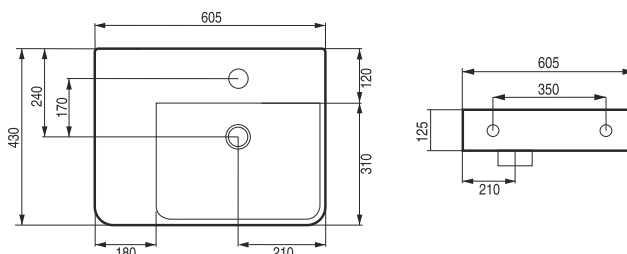

- rozteč šroubů 35 cm

pravé

levé

STAMPO

Umyvadlo zápustné

kód	rozměr	cena Kč/€
OLKLT6091	49,5×43×17,5 cm	3 590 Kč/144 €

instalace

Netradiční
design