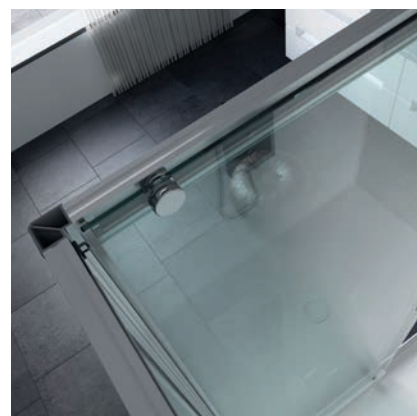

bez spodního vedení
bezbariérový
vstup

kód P/L provedení	profil	sklo	montážní rozměr	rozměr	104 trasparente cena Kč/€	200 stampato "c" cena Kč/€
BEN10 SX/DX	...	...	95,5+2-100×200 cm	100×200 cm	14 244 Kč/570 €*	15 028 Kč/602 €*
BEN11 SX/DX	...	...	105,5+2-110 ×200 cm	110×200 cm	14 963 Kč/599 €*	15 812 Kč/633 €*
BEN12 SX/DX	...	...	115,5+2-120 ×200 cm	120×200 cm	15 682 Kč/628 €*	16 596 Kč/664 €*
BEN13 SX/DX	...	...	125,5+2-130 ×200 cm	130×200 cm	16 498 Kč/660 €*	17 380 Kč/696 €*
BEN14 SX/DX	...	...	135,5+2-140 ×200 cm	140×200 cm	17 250 Kč/690 €*	18 197 Kč/728 €*
BEN15 SX/DX	...	...	145,5+2-150 ×200 cm	150×200 cm	17 969 Kč/719 €*	18 981 Kč/760 €*
BEN16 SX/DX	...	...	155,5+2-160 ×200 cm	160×200 cm	18 557 Kč/743 €*	19 929 Kč/798 €*
pevná stěna F1AB						
BEF10AB	...	...	67-69,5 ×200 cm	70×200 cm	8 004 Kč/321 €*	8 592 Kč/344 €*
BEF11AB	...	...	72-74,5 ×200 cm	75×200 cm	8 331 Kč/334 €*	8 952 Kč/359 €*
BEF12AB	...	...	77-79,5×200 cm	80×200 cm	8 756 Kč/351 €*	9 409 Kč/377 €*
BEF13AB	...	...	87-89,5 ×200 cm	90×200 cm	9 474 Kč/379 €*	10 193 Kč/408 €*

Cena za barevné varianty rámu je stejná. Cena bez vaničky.

Profil: A - 348 OSSIDATO | B - 293 BIANCO OPACO

Sklo: 1 - 104 TRASPARENTE | 2 - 200 STAMPATO „C“