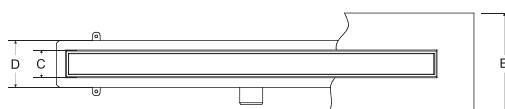

kód	rozměr	cena Kč/€
ZL0L60VGR	60 × 6 cm	6 790 Kč/272 €*
ZL0L70VGR	70 × 6 cm	7 190 Kč/288 €*
ZL0L80VGR	80 × 6 cm	7 490 Kč/300 €*
ZL0L90VGR	90 × 6 cm	7 890 Kč/316 €*

A	B	C	D	E	F	G	H
600	30	60	120	240	75-115	62-102	50
700	30	60	120	240	75-115	62-102	50
800	30	60	120	240	75-115	62-102	50
900	30	60	120	240	75-115	62-102	50