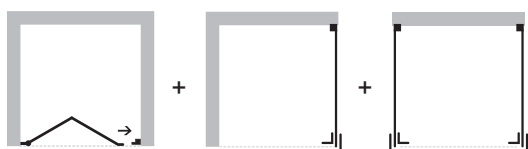

atypická výroba
„na míru“

kód	profil	sklo	montážní rozměr	rozměr	104 trasparente cena Kč/€	200 stampato "c" cena Kč/€
BEN2S10	...	...	65,5–70×200 cm	70×200 cm	15 845 Kč/634 € *	16 302 Kč/653 € *
BEN2S11	...	...	70,5–75×200 cm	75×200 cm	16 302 Kč/653 € *	16 825 Kč/673 € *
BEN2S12	...	...	75,5–80×200 cm	80×200 cm	16 727 Kč/670 € *	17 413 Kč/697 € *
BEN2S13	...	...	85,5–90×200 cm	90×200 cm	17 740 Kč/710 € *	18 328 Kč/734 € *
BEN2S14	...	...	95,5–100×200 cm	100×200 cm	18 557 Kč/743 € *	19 177 Kč/768 € *
pevná stěna F1C						
BEF10C	...	...	68,5–71×200 cm	70×200 cm	9 638 Kč/386 € *	10 160 Kč/407 € *
BEF11C	...	...	73,5–76×200 cm	75×200 cm	9 997 Kč/400 € *	10 552 Kč/423 € *
BEF12C	...	...	78,5–81×200 cm	80×200 cm	10 389 Kč/416 € *	11 075 Kč/443 € *
BEF13C	...	...	88,5–91×200 cm	90×200 cm	11 173 Kč/447 € *	11 957 Kč/479 € *

Cena za barevné varianty rámu je stejná. Cena bez vaničky.

Profil: A - 348 OSSIDATO | B - 293 BIANCO OPACO

Sklo: 1 - 104 TRASPARENTE | 2 - 200 STAMPATO „C“