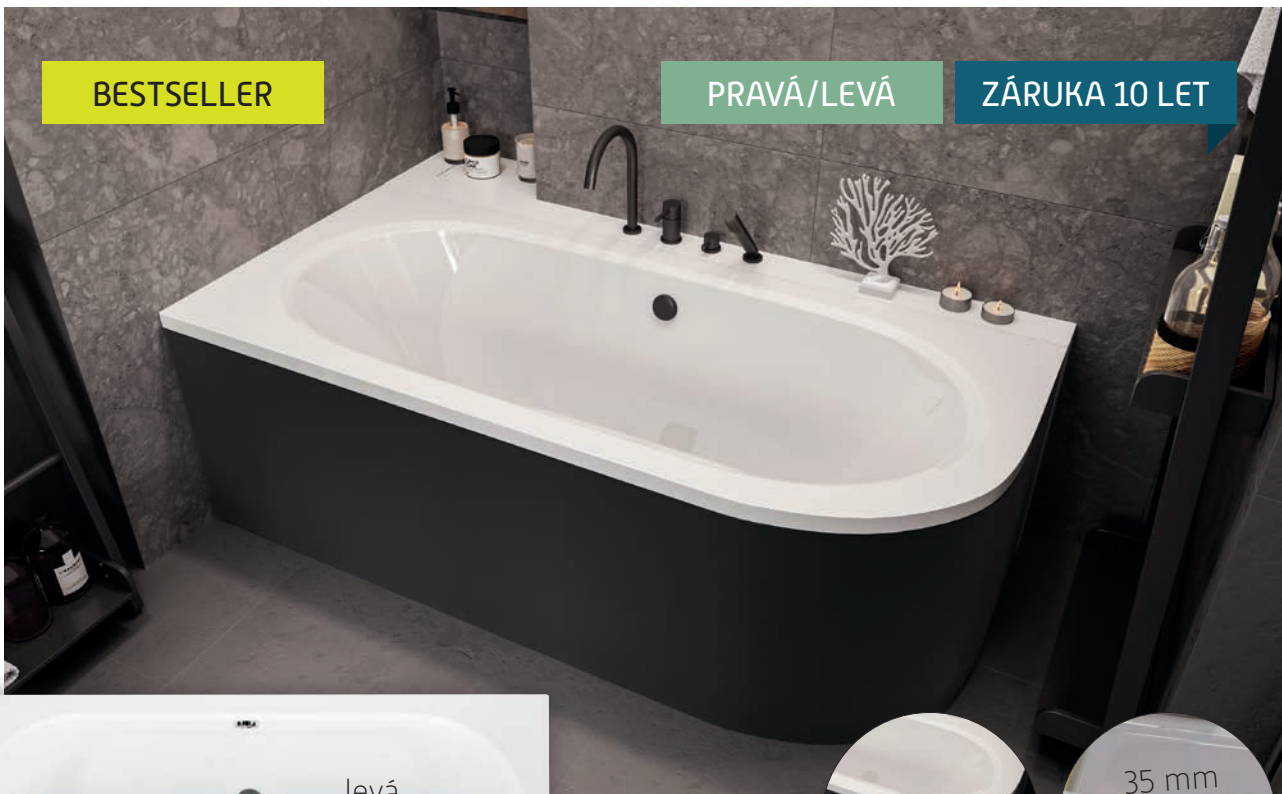

panel v bílé nebo černé barvě

AVITA

Designová asymetrická vana **AVITA** se zaoblenými křivkami. Tato vana je vhodná jak do malých, tak ale i do velkých koupelen. Vana nabízí oboustranné velmi pohodlné ležení.

materiál: sanitární akrylát

barva: bílá