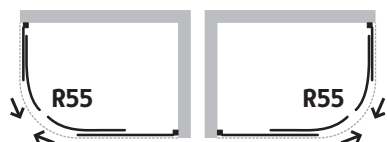

Asymetrické vaničky najdete
od str. 122