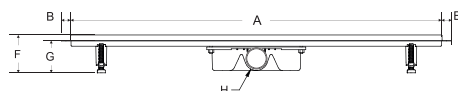

kód	rozměr	cena Kč/€
ZL0L60VG	60 × 6 cm	6 790 Kč/272 €
ZL0L70VG	70 × 6 cm	7 190 Kč/288 €
ZL0L80VG	80 × 6 cm	7 490 Kč/300 €
ZL0L90VG	90 × 6 cm	7 890 Kč/316 €

A	B	C	D	E	F	G	H
600	30	60	120	240	75-115	62-102	50
700	30	60	120	240	75-115	62-102	50
800	30	60	120	240	75-115	62-102	50
900	30	60	120	240	75-115	62-102	50