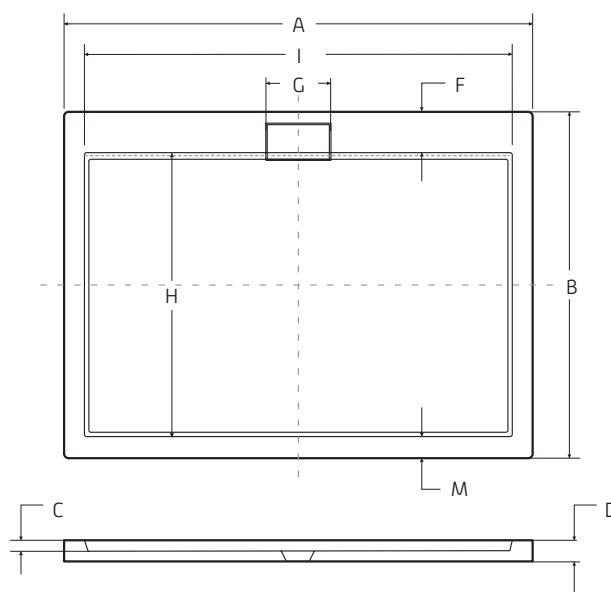

A	B	C	D	F	G	H	I	M
1000	800	25	45	130	200	620	900	50
1000	900	25	45	130	200	720	900	50
1100	900	25	45	130	200	720	1000	50
1200	800	25	45	130	200	620	1100	50
1200	900	25	45	130	200	720	1100	50

kód	rozměr (cm)	cena bílá Kč/€
VANKAXIM1080S	100 × 80 × 4,5 cm	6 890 Kč/276 €*
VANKAXIM1090S	100 × 90 × 4,5 cm	7 290 Kč/292 €*
VANKAXIM1190S	110 × 90 × 4,5 cm	8 090 Kč/324 €*
VANKAXIM1280S	120 × 80 × 4,5 cm	8 290 Kč/332 €*
VANKAXIM1290S	120 × 90 × 4,5 cm	8 290 Kč/332 €*
OLBVPINOZ	5 ks nožiček	460 Kč/19 €*