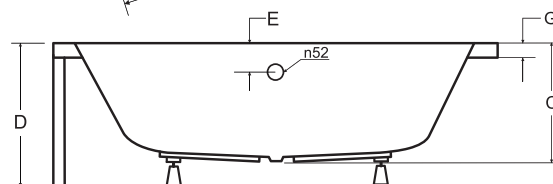

INTIMA DUO

Designová asymetrická vana pro dvě osoby **INTIMA DUO** s ostrými křivkami. Tato vana je vhodná spíše do větších koupelen. Vana nabízí pohodlné oboustranné ležení.

materiál: sanitární akrylát
barva: bílá

kód (pravá/levá)	rozměr/objem	cena Kč/€
VANINTID17P/ VANINTID17L	170 × 125 cm/267 l	12 490 Kč/500 €
VANINTID18P/ VANINTID18L	180 × 125 cm/280 l	13 290 Kč/532 €
OLVPINOZSTELID	nožičky pro vany Intima Duo	910 Kč/37 €

Čelní a boční panel na objednávku viz str. 179.