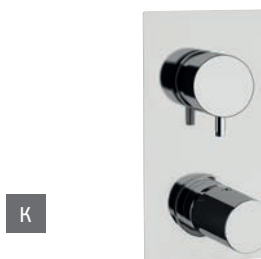

Sprchová, 2 odběrné místa

kód	cena Kč/€
BAMA173AV5P2	11 790 Kč/472 € *
BAMA173AV5P2FIN1	18 890 Kč/756 € *
BAMA173AV5P2FIN2	12 390 Kč/496 € *