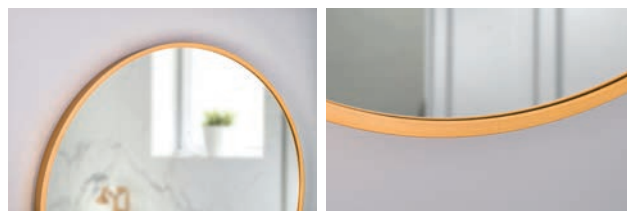

DAHLEN GOLD

Kulaté zrcadlo bez osvětlení, které je vhodné do před síní a koupelen. Je osazeno ve zlatém rámu z broušeného hliníku. Hloubka rámu – 4 cm.

kód	rozměr	cena Kč/€
OLNZDAH60G	Ø 60 cm	3 690 Kč/148 €*
OLNZDAH70G	Ø 70 cm	4 190 Kč/168 €*
OLNZDAH80G	Ø 80 cm	4 490 Kč/180 €*