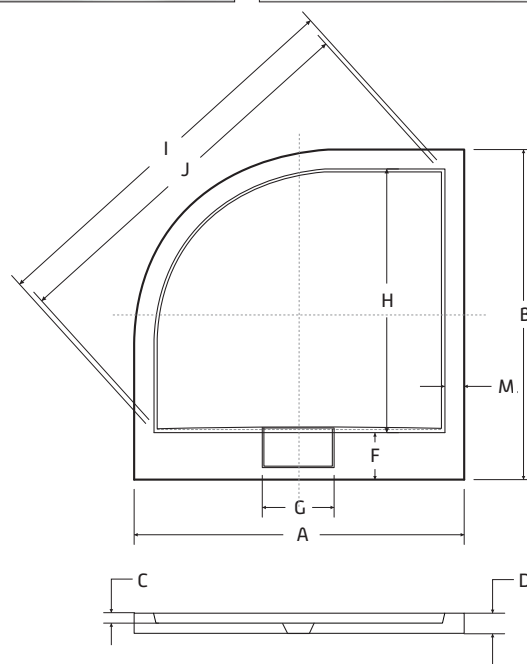

A	B	C	D	F	G	H	I	J	M
800	800	25	45	135	200	610	910	895	60
900	900	25	45	135	200	710	1060	1040	60

kód	rozměr (cm)	cena bílá Kč/€
VANKAXIM80BBR55	80 × 80 × 4,5 cm	4 290 Kč/172 €*
VANKAXIM90BBR55	90 × 90 × 4,5 cm	4 690 Kč/188 €*
OLBVPINOZ	5 ks nožiček	460 Kč/19 €*