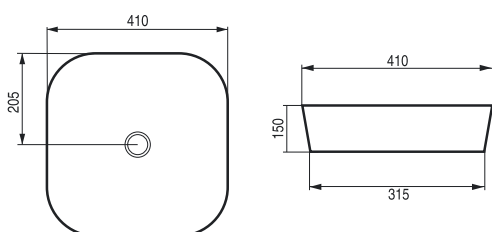

SPIGOLO PIANO

Umyvadlo na desku

kód	rozměr	cena Kč/€
OLKLT2245	40×40×10,5 cm	3 290 Kč/132 €